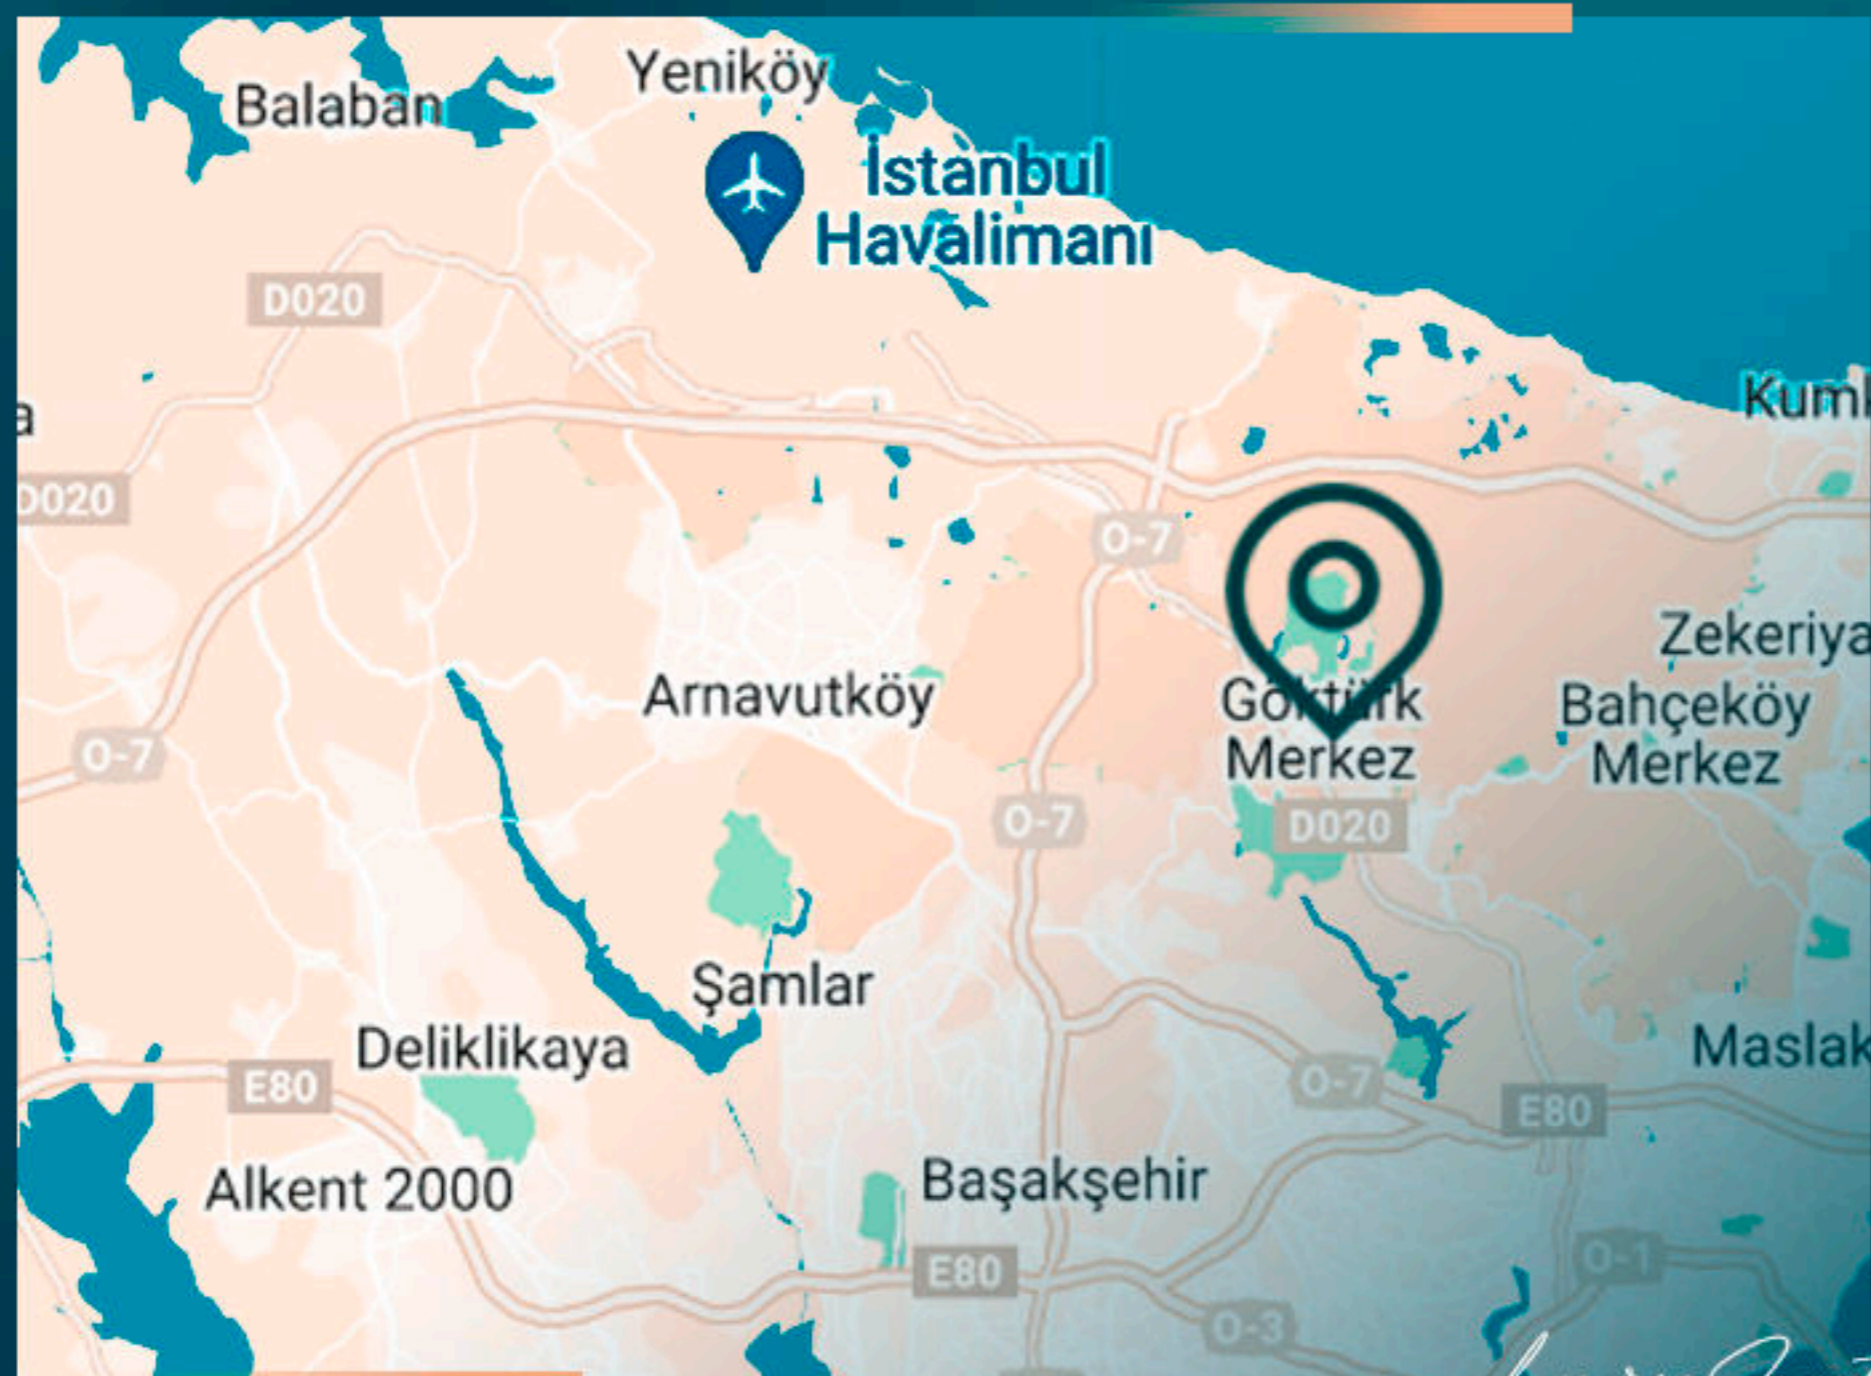

Более точно, проект расположен в Гёктюрке, который является одним из лучших районов Стамбула, где проживают местные семьи с высоким уровнем дохода.

Кроме того, это самый быстро развивающийся район с небольшим расстоянием до нового аэропорта и до центра города, который предлагает высокий уровень жизни.

Почувствуйте привилегию быть одновременно в пышном лесу и в самом центре города.

Property Investing

МЕСТОПОЛОЖЕНИЕ ОБЪЕКТА

- В 13 минутах езды от аэропорта Стамбула
- В 10 минутах от шоссе
- В 15 минутах езды от Левента
- В 15 минутах езды от Маслака
- В 15 минутах езды от Белградского леса
- В 20 минутах езды от Икителли
- В 5 минутах от станции метро