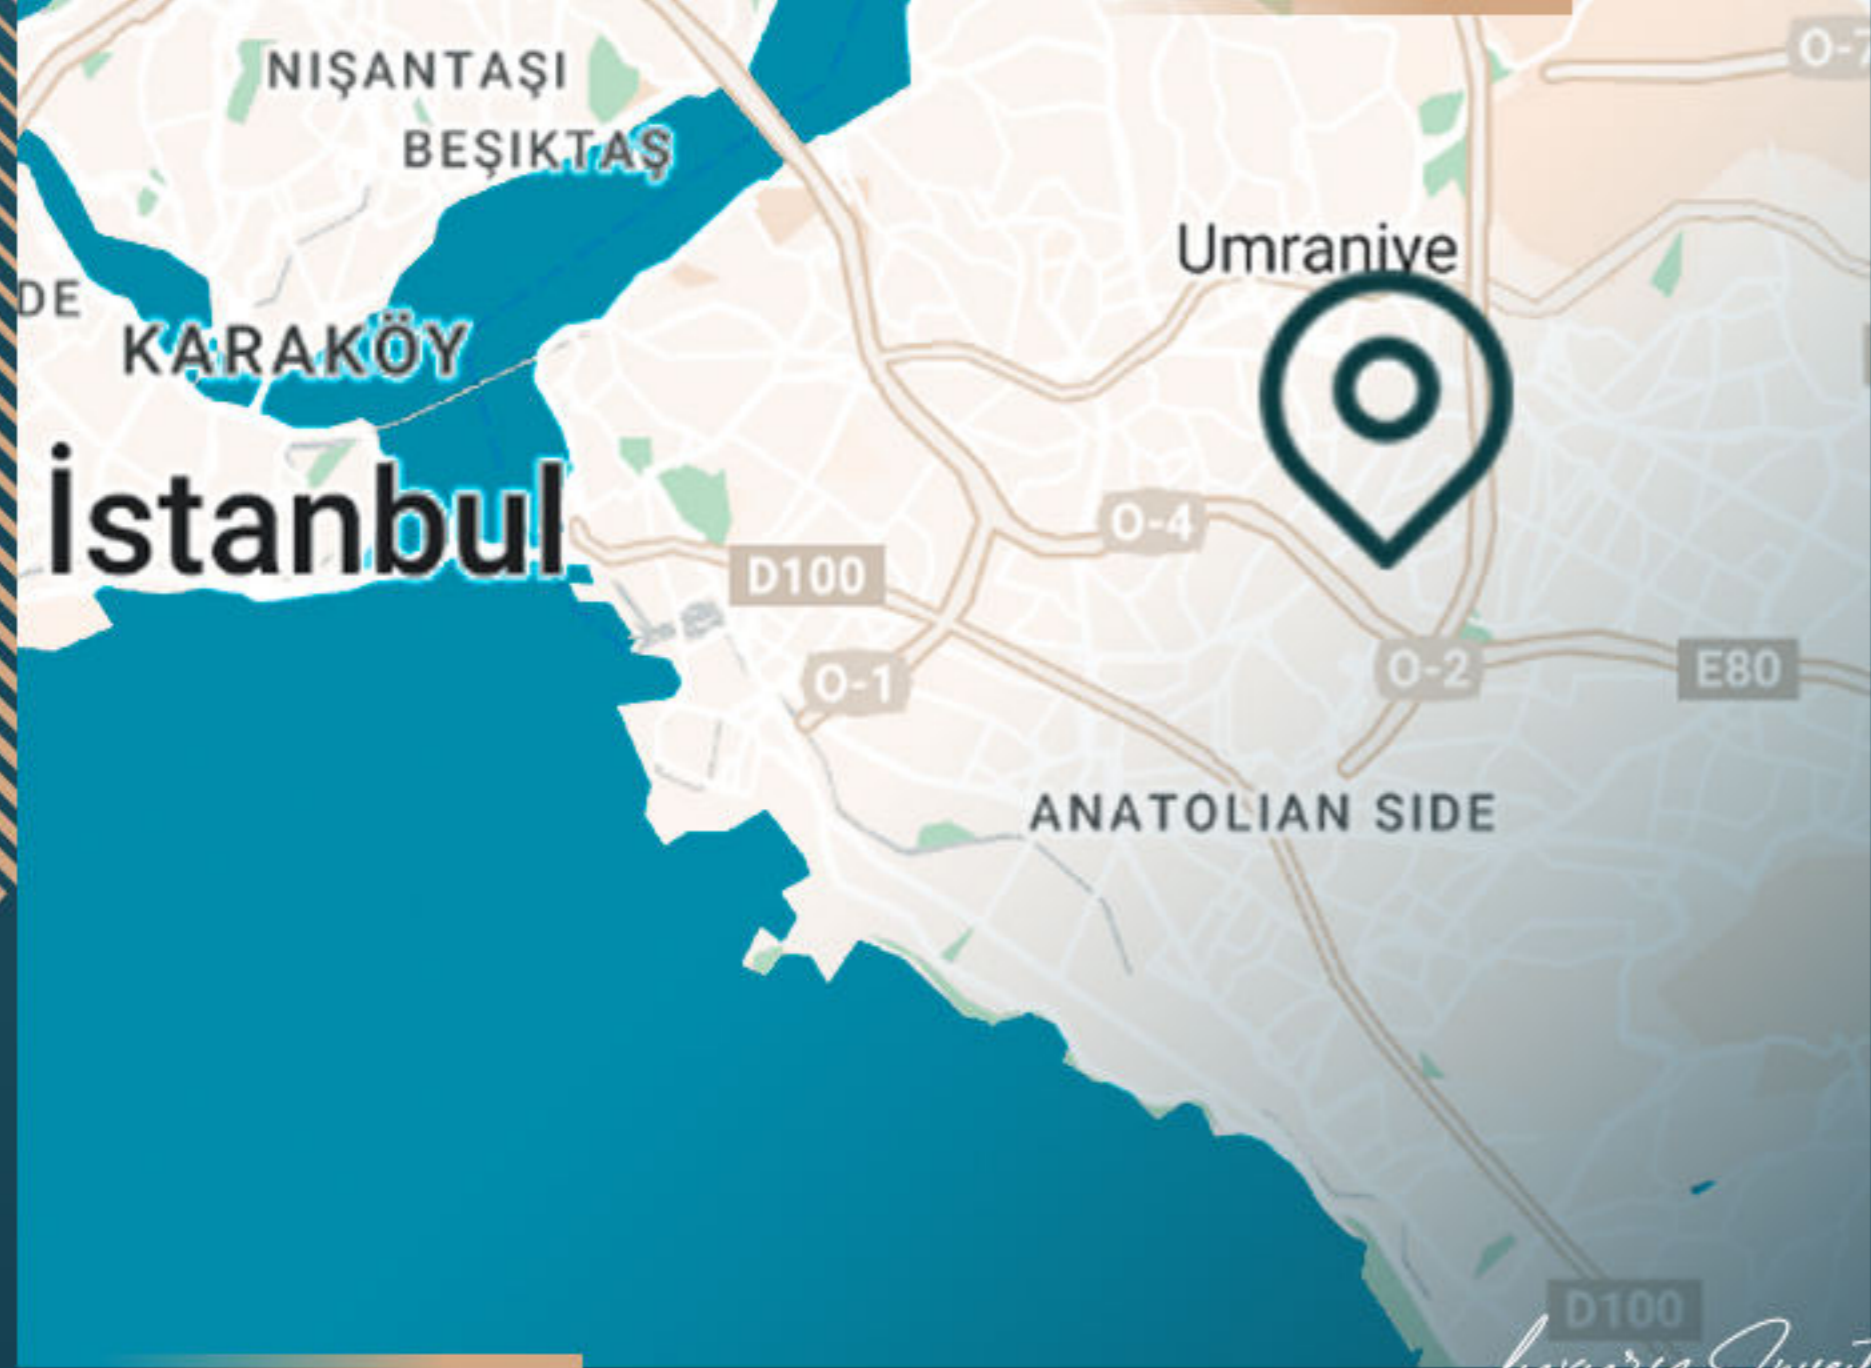

معلومات حول موقع المشروع

REAL ESTATE INVESTMENT

Luxury Investing

- يبعد 35 دقيقة عن مطار صبيحة
- يبعد 20 دقيقة عن شارع بغداد
- يبعد 10 دقائق عن محطة السفن ومارينا اليخوت
- يبعد 5 دقائق عن محطة المترو
- يبعد 5 دقائق عن المستشفى
- يبعد 5 دقائق عن الجامعات والمدارس
- يبعد 5 دقائق عن مراكز التسوق