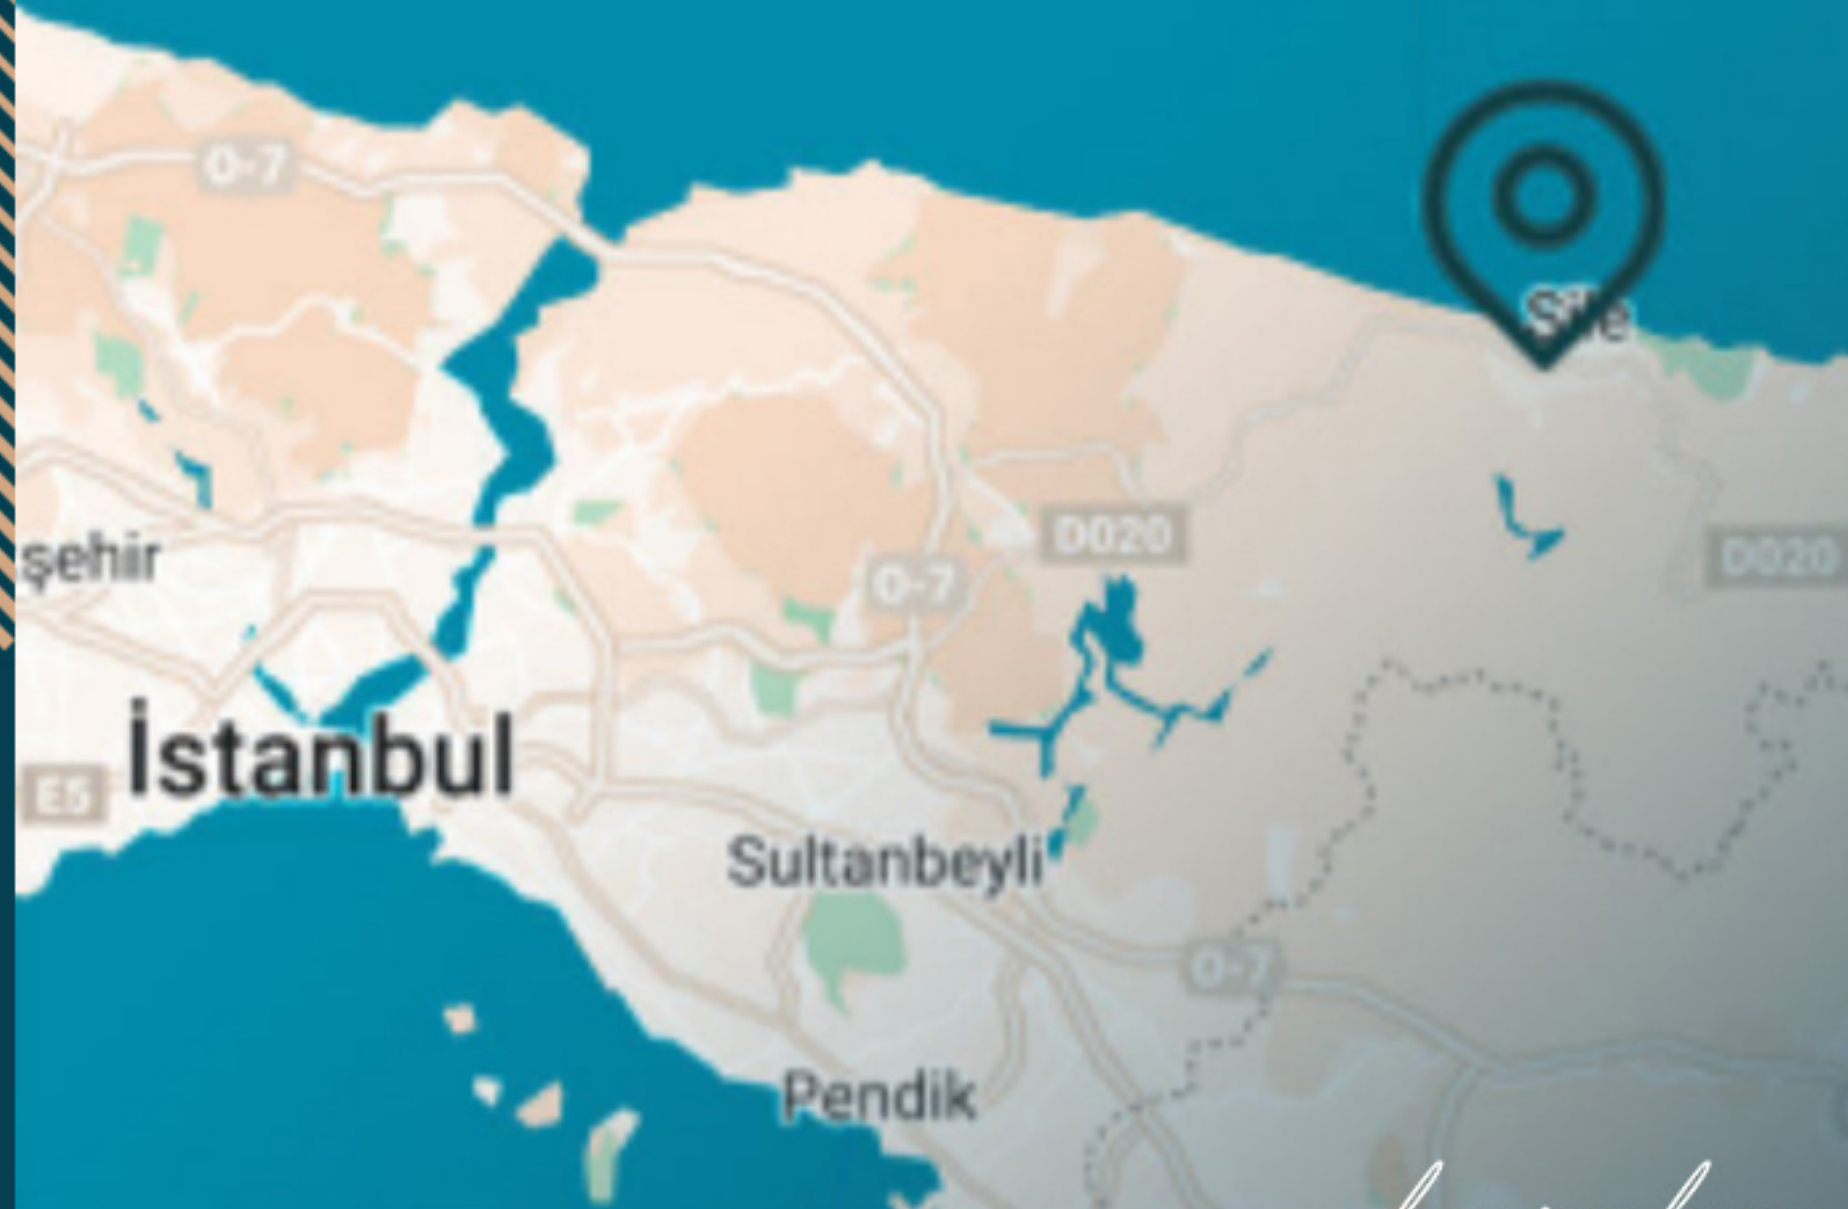

## Локация

- В 6 минутах от маяка Шиле
- В 6 минутах от леса Шиле Ататюрк
- В 7 минутах от университетов
- В 8 минутах от центра Шиле
- В 8 минутах от государственной больницы Шиле
- В 10 минутах езды от пляжа Аязма
- В 10 минутах езды от школ
- В 50 минутах езды от аэропорта Сабиха
- В 60 минутах езды от моста Босфорского моста