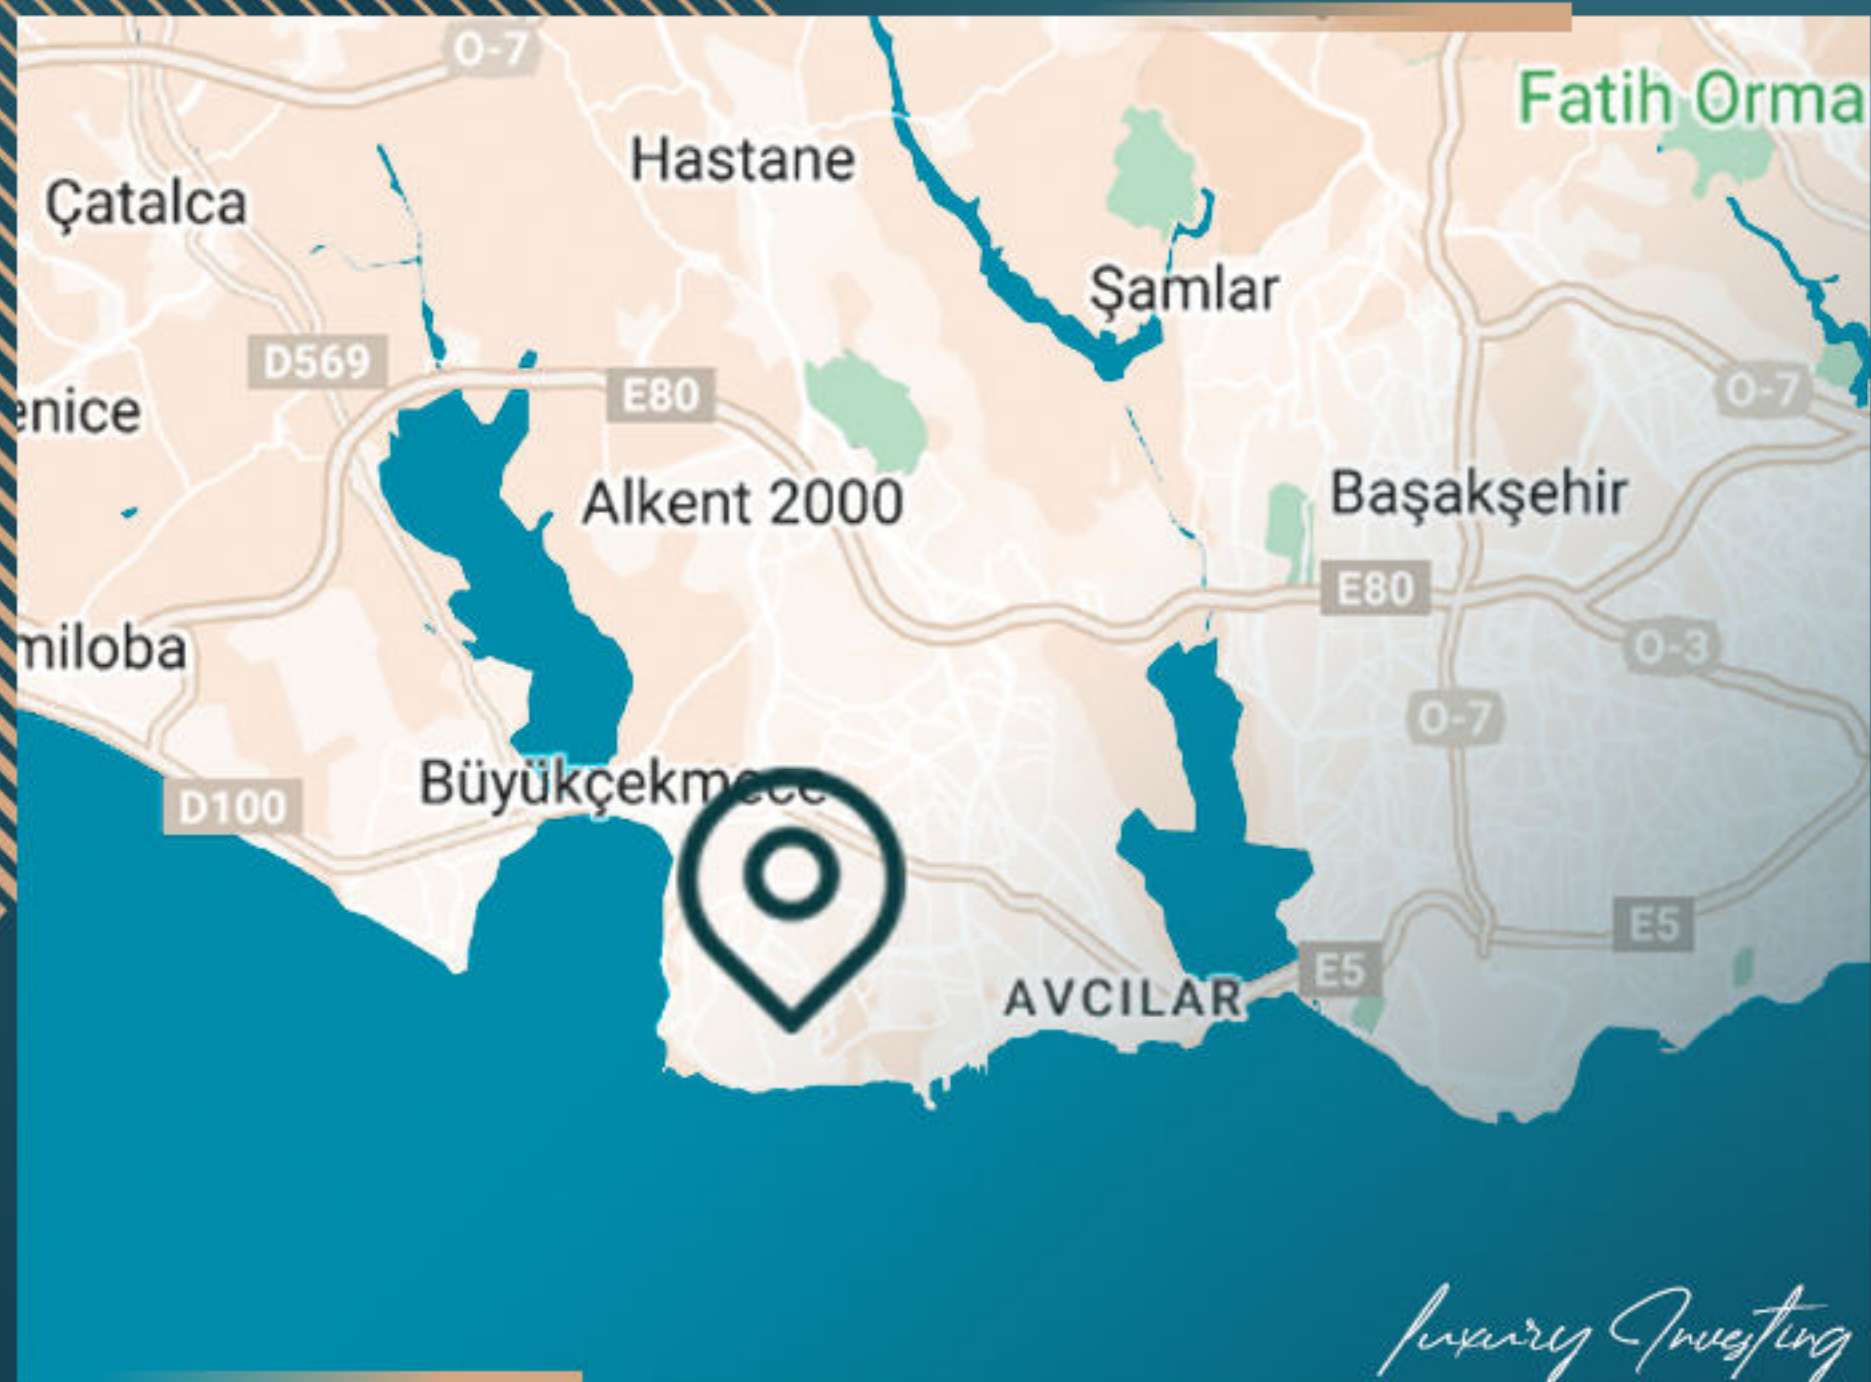

## معلومات حول موقع المشروع

يبعد دقيقة واحدة من مارينا غرب اسطنبول  
يبعد دقيقتين من مراكز التسوق  
يبعد دقيقتين من المدارس  
يبعد دقيقتين من المستشفيات  
يبعد 5 دقائق من المتروبوليس  
يبعد 5 دقائق من الطريق السريع E5  
يبعد 10 دقائق من الجامعات  
يبعد 25 دقيقة من مطار اسطنبول