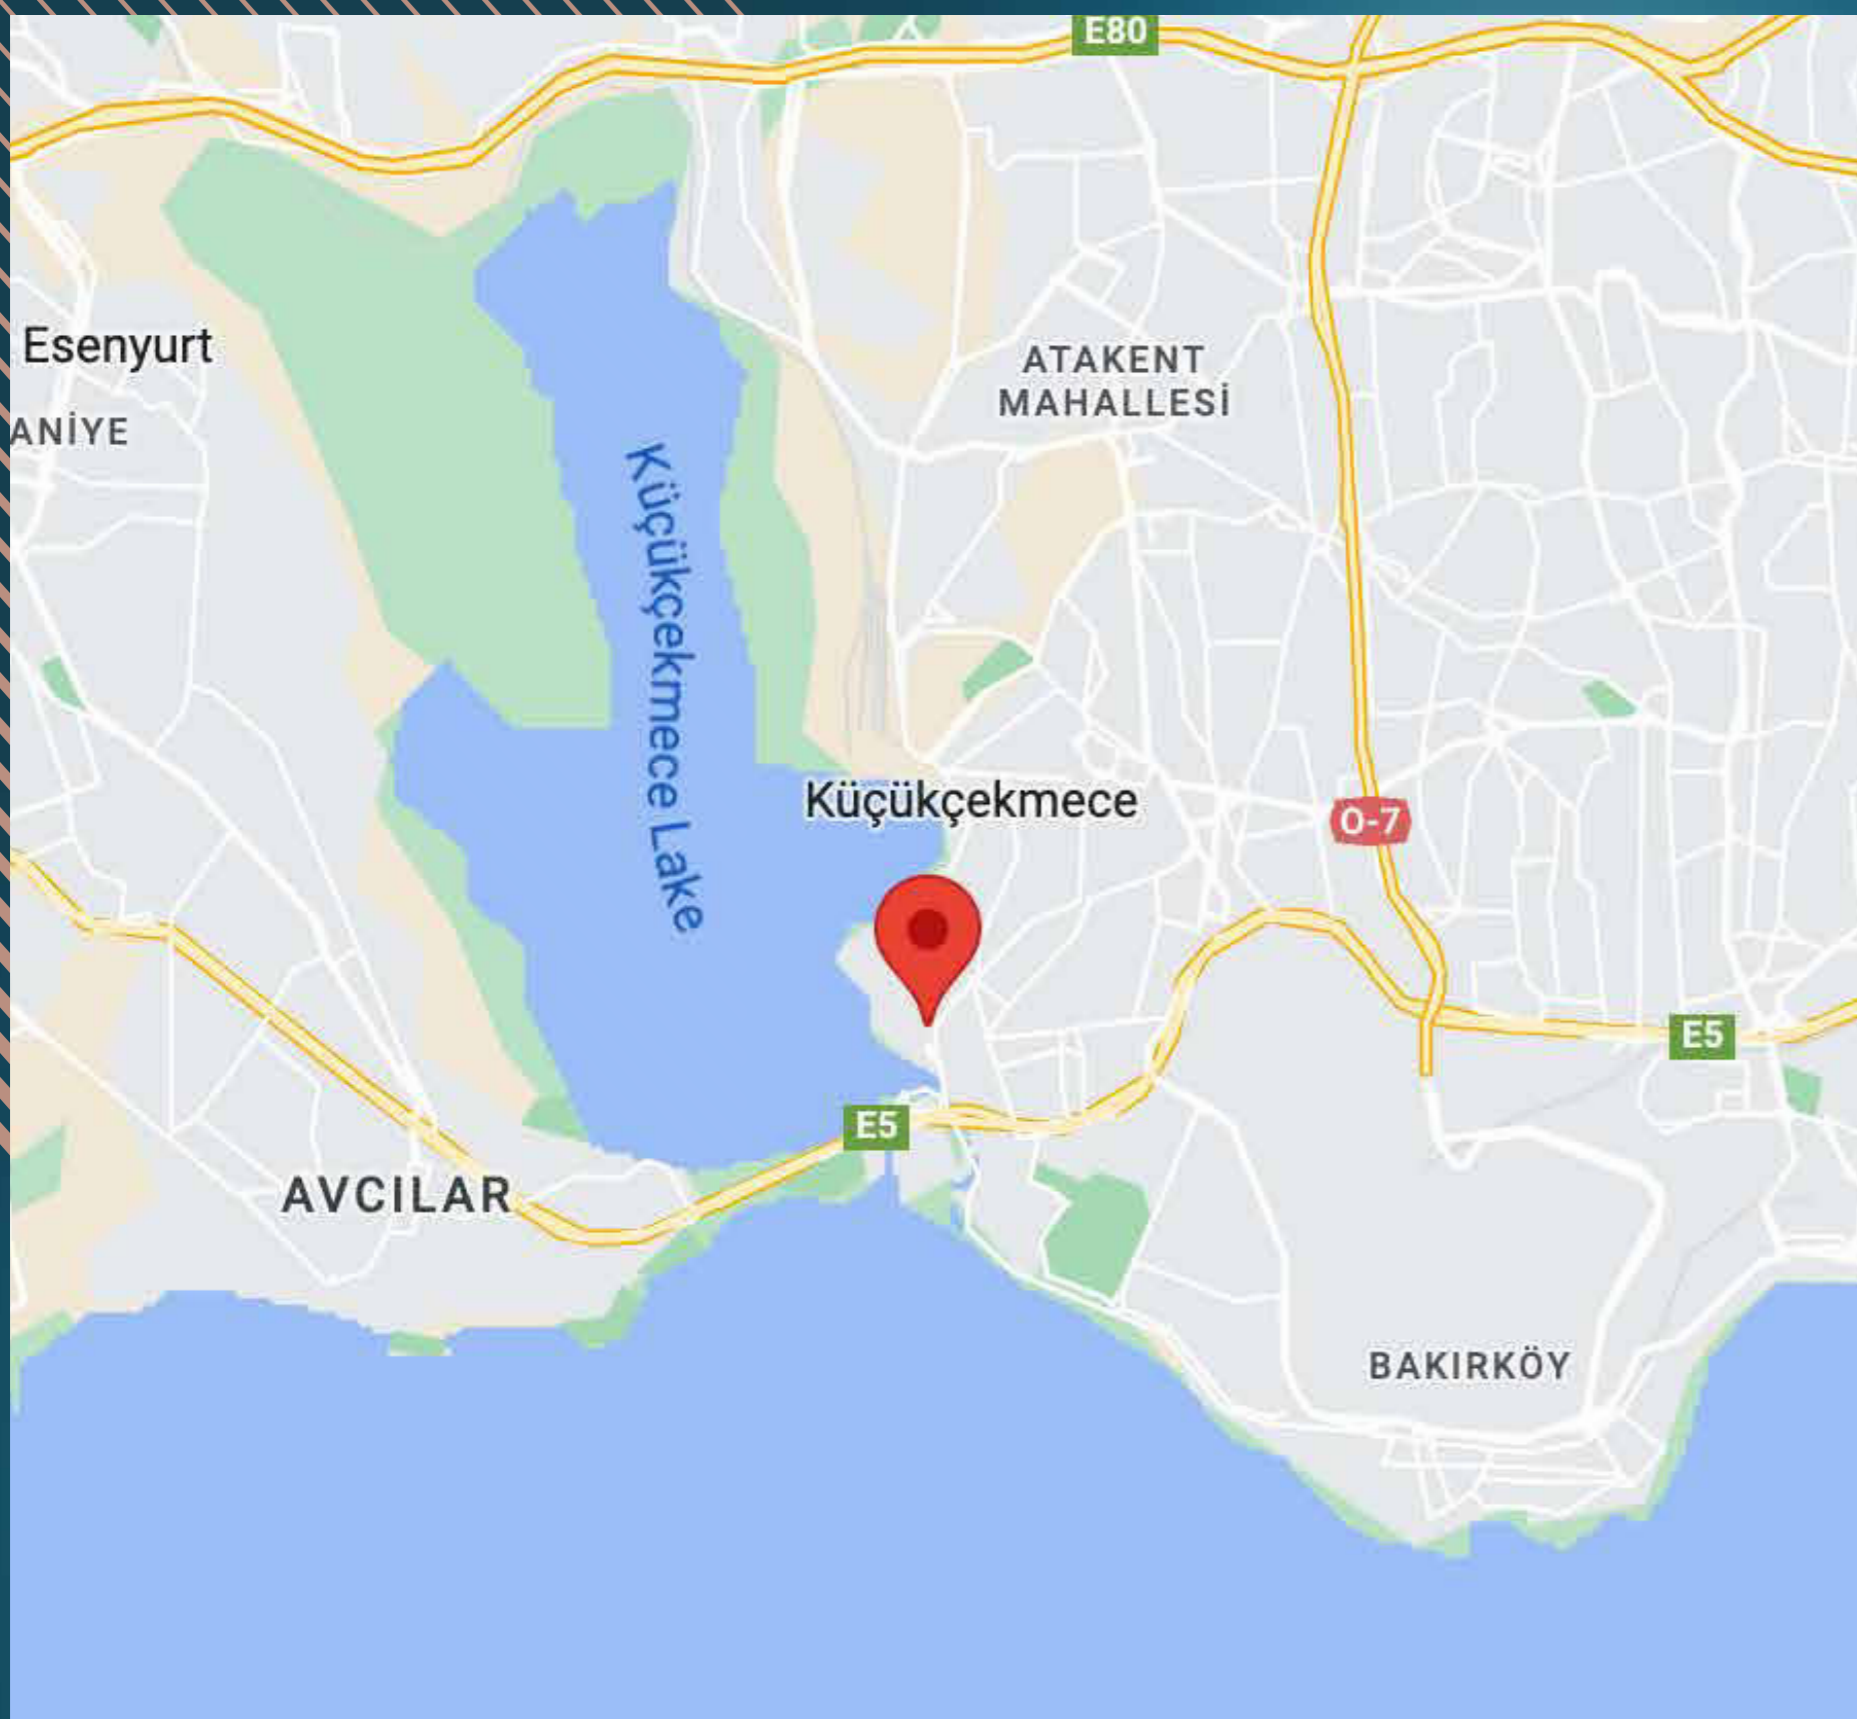

Локация

В 37 минутах езды от аэропорта Стамбула

В 41 минуте езды от Таксима

В 11 минутах езды от торгового центра Istanbul Fuar Merkezi

В 22 минутах езды от торгового центра Mall of Istanbul

В 23 минутах езды от торгового центра Marmara Forum