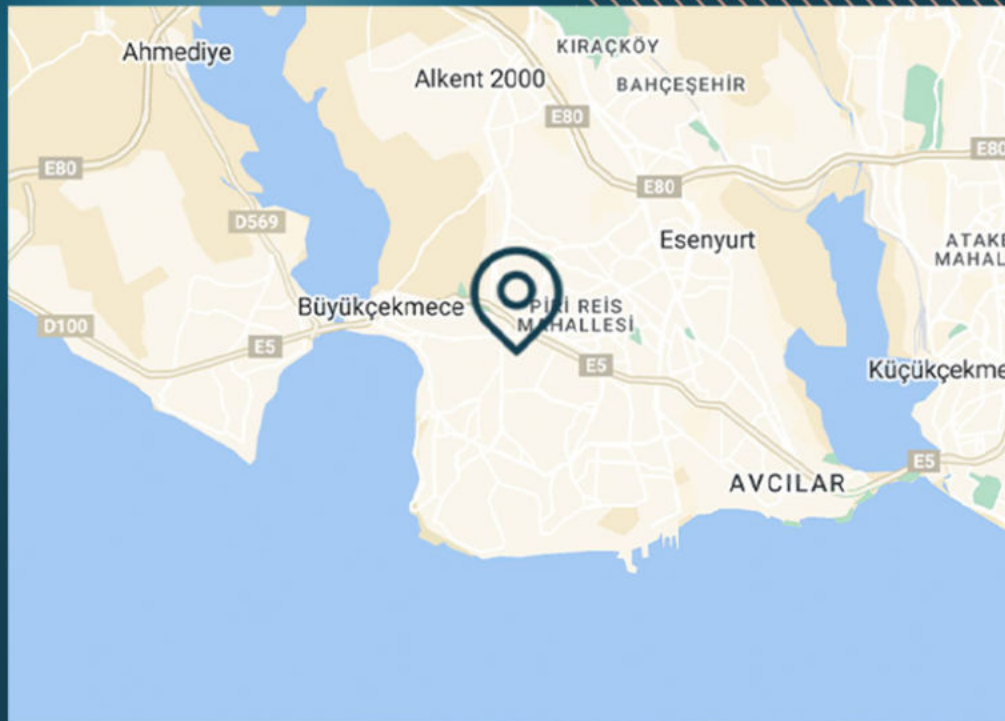

موقع العقار

يبعد 3 دقائق عن المستشفيات
يبعد 5 دقائق عن مول مرمرة بارك
يبعد 5 دقائق عن الطريق السريع
يبعد 5 دقائق عن المتروبولس
يبعد 10 دقائق عن بيرلافستا مول
يبعد 10 دقائق عن جامعة جيايشيم
يبعد 45 دقيقة عن مطار اسطنبول