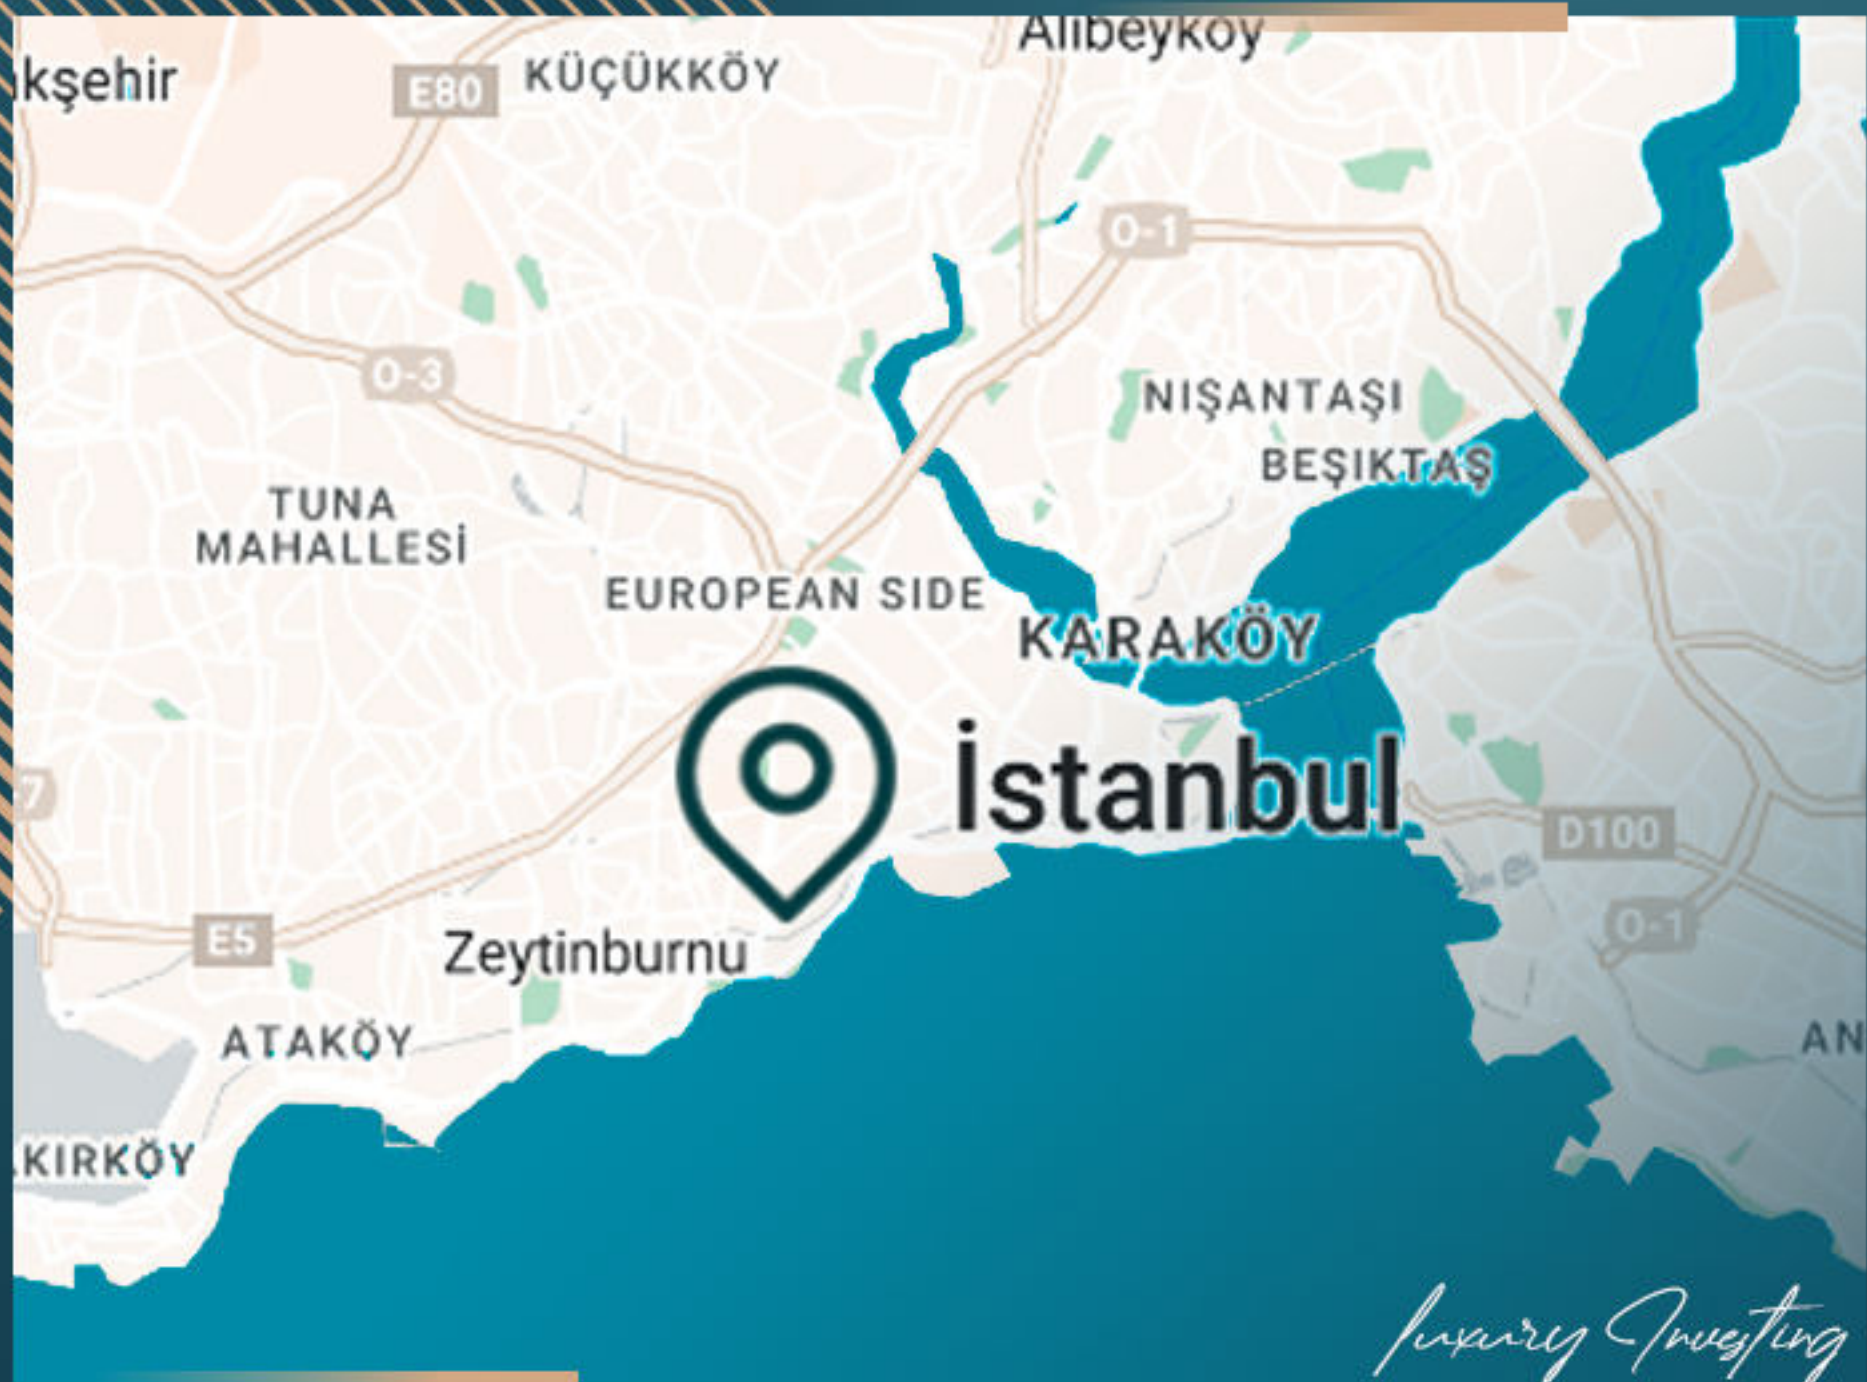

## معلومات حول موقع المشروع

يبعد 35 دقيقة من مطار اسطنبول  
يبعد 10 دقائق من الطريق السريع E5  
يبعد 10 دقائق من الفاتح  
يبعد 15 دقيقة من السلطان أحمد  
يبعد 15 دقيقة من هيستوريا مول  
يبعد 5 دقائق من نفق أوراسيا  
يبعد دقيقتين من مترو مرمراي