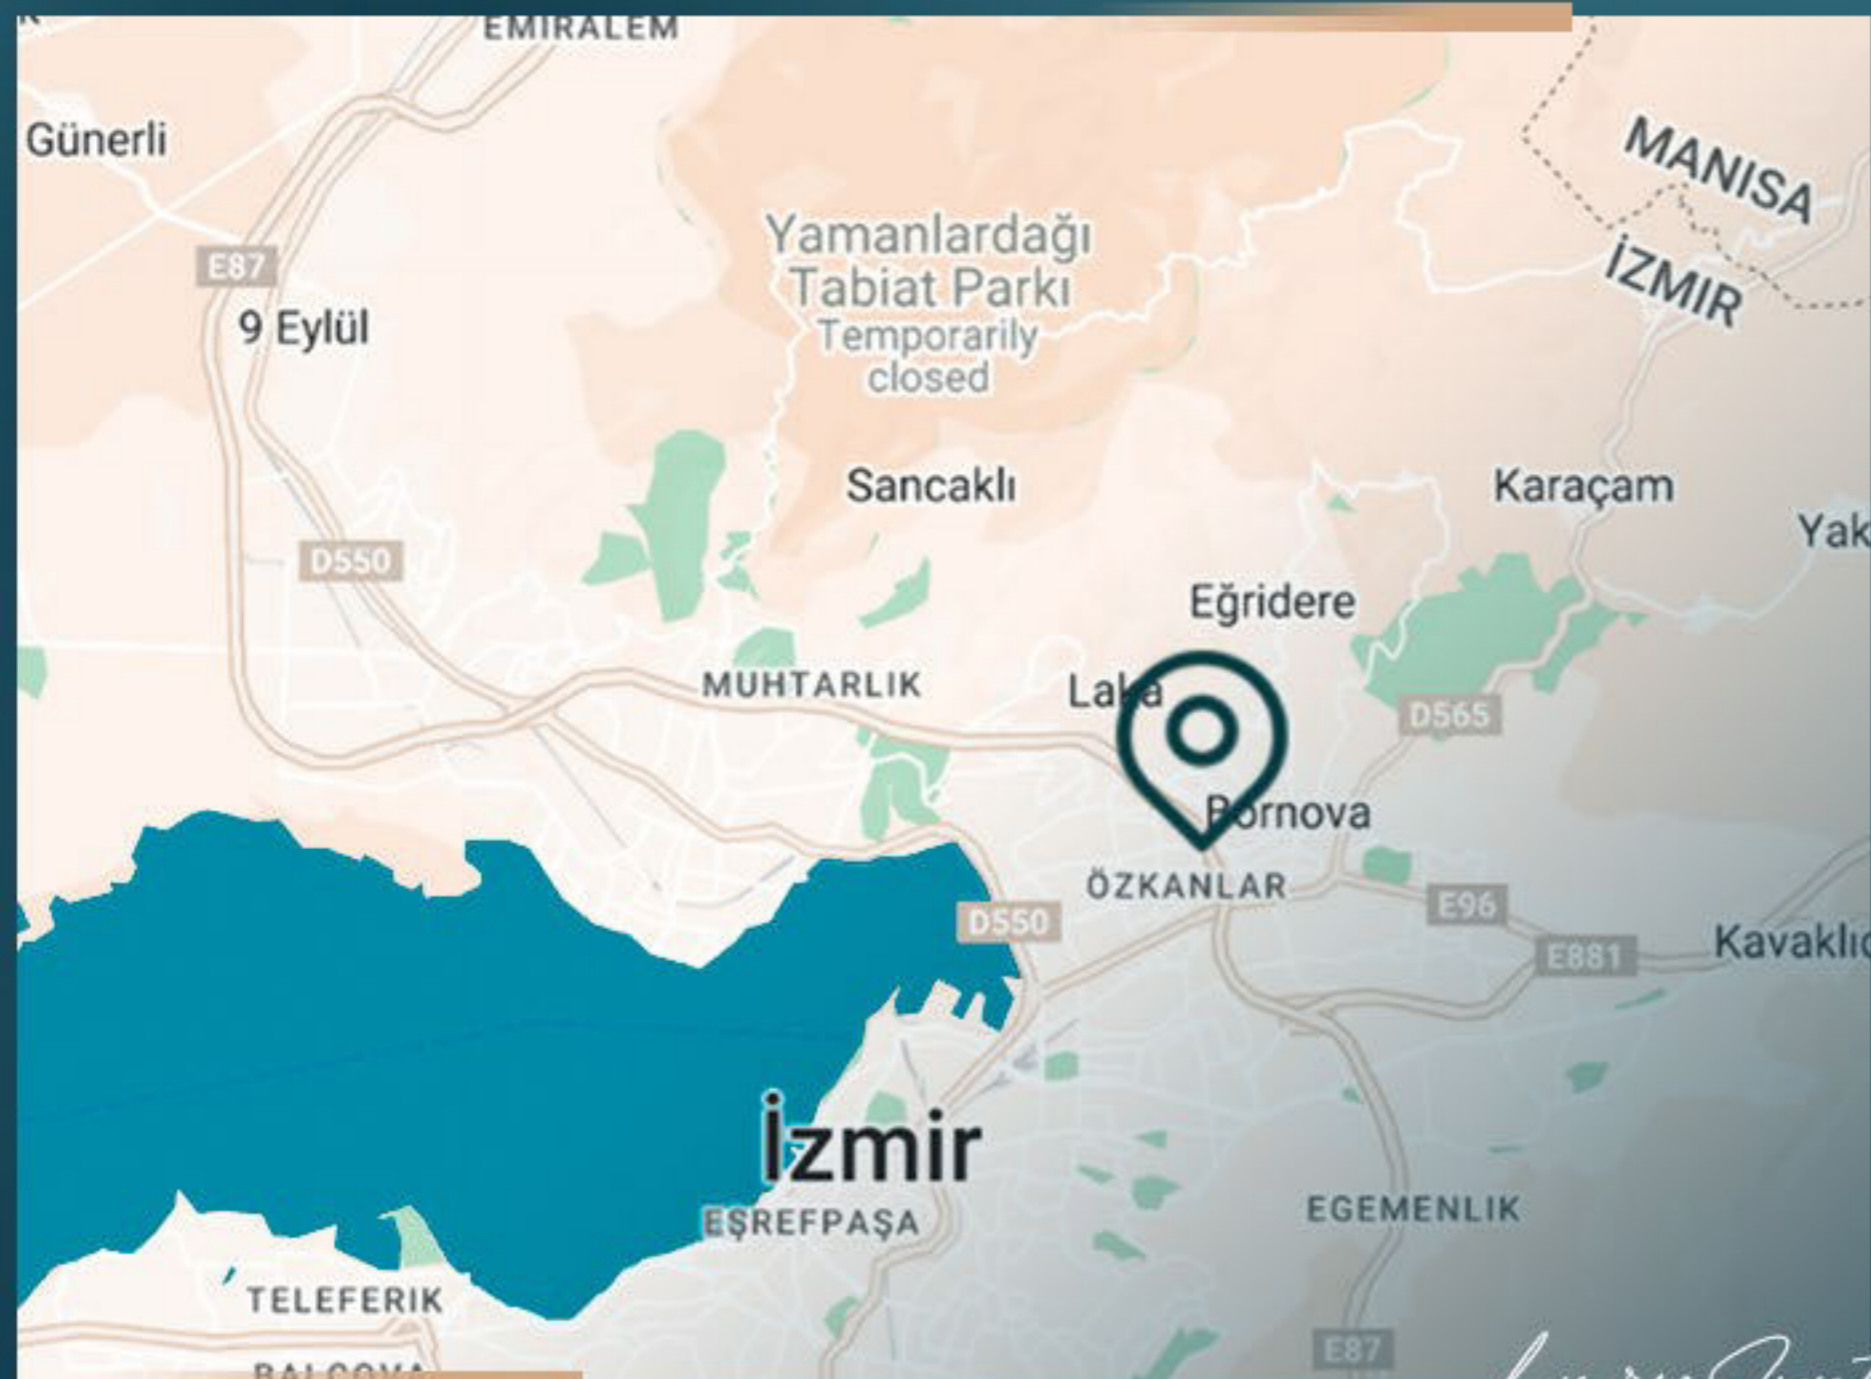

Real Estate Investing

ИНФОРМАЦИЯ О МЕСТОПОЛОЖЕНИИ ПРОЕКТА

- 700 метров от шоссе
- В 2 км от Измирского суда
- В 4 км от метро
- В 4 км от Университета Яшар
- В 5 км от торгового центра Forum Bornova
- В 51 км от университета Эге
- В 30 км от аэропорта Аднан Мендерес
- В 92 км от Чешме