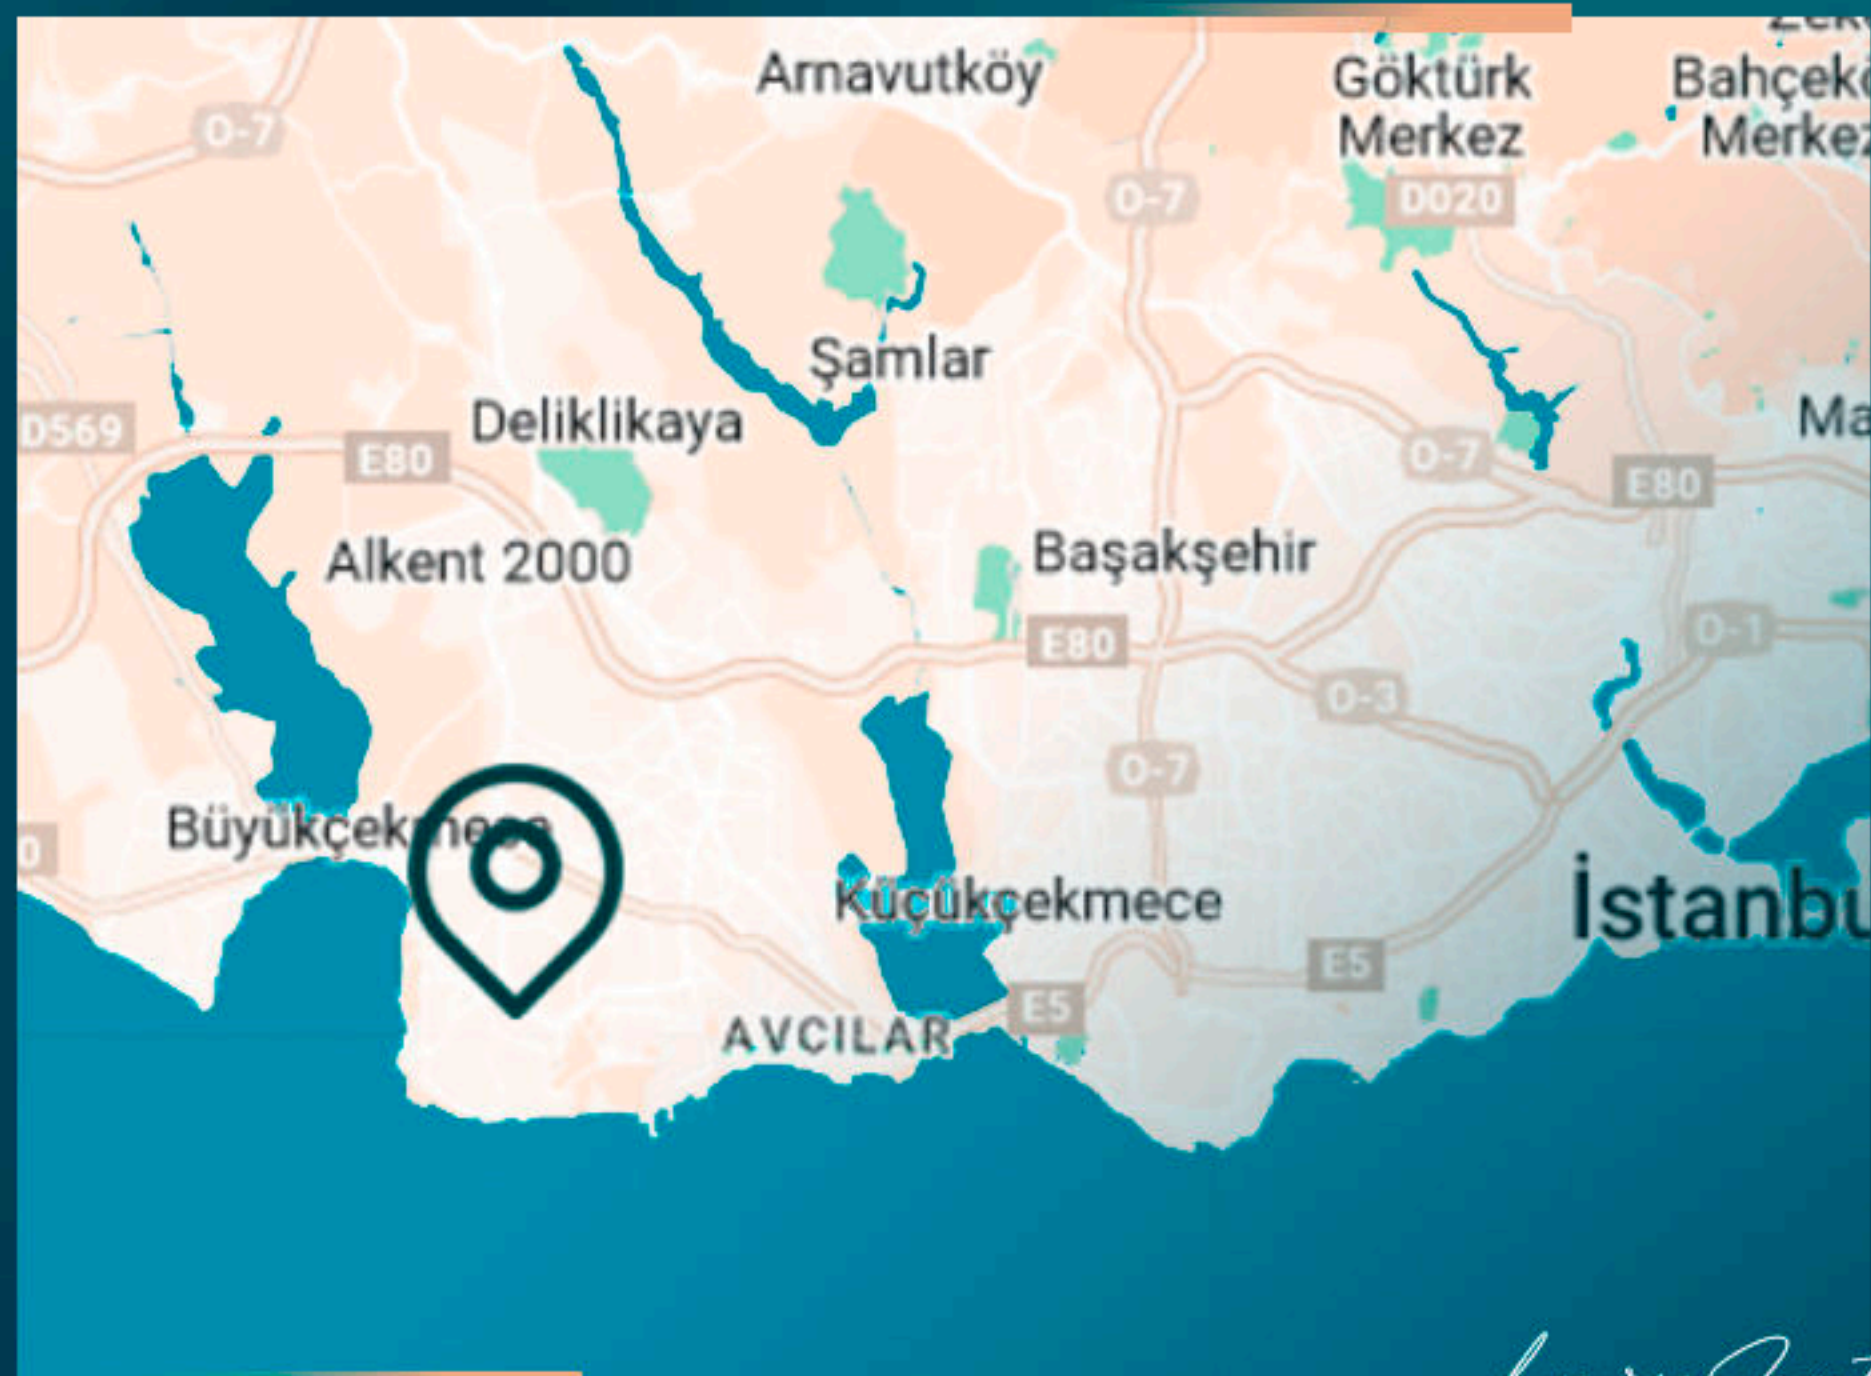

LS85: ЛЮКСОВЫЕ ЧАСТНЫЕ ВИЛЛЫ РЯДОМ С МОРЕМ

Стамбул, Бююкчекмедже

LS LUXURY
SIGNATURE

Luxury Investing

REAL ESTATE INVESTMENT

Luxury Investing

ДЕТАЛИ ПРОЕКТА

Концептуальный проект роскошных вилл, расположенный в районе Бююкчекмедже на европейской стороне Стамбула.

Проект имеет площадь 10.700 кв.м. и состоит из 30 частных вилл.

Тип вилл - 5+2, площадью от 290 до 603 кв.м.

МЕСТОПОЛОЖЕНИЕ ОБЪЕКТА

- В 35 минутах езды от аэропорта Стамбула
- В 6 минутах езды от торгового центра Perlavista
- В 6 минутах от метробуса
- В 6 минутах от центра Туяп
- В 6 минутах от больницы Medicana