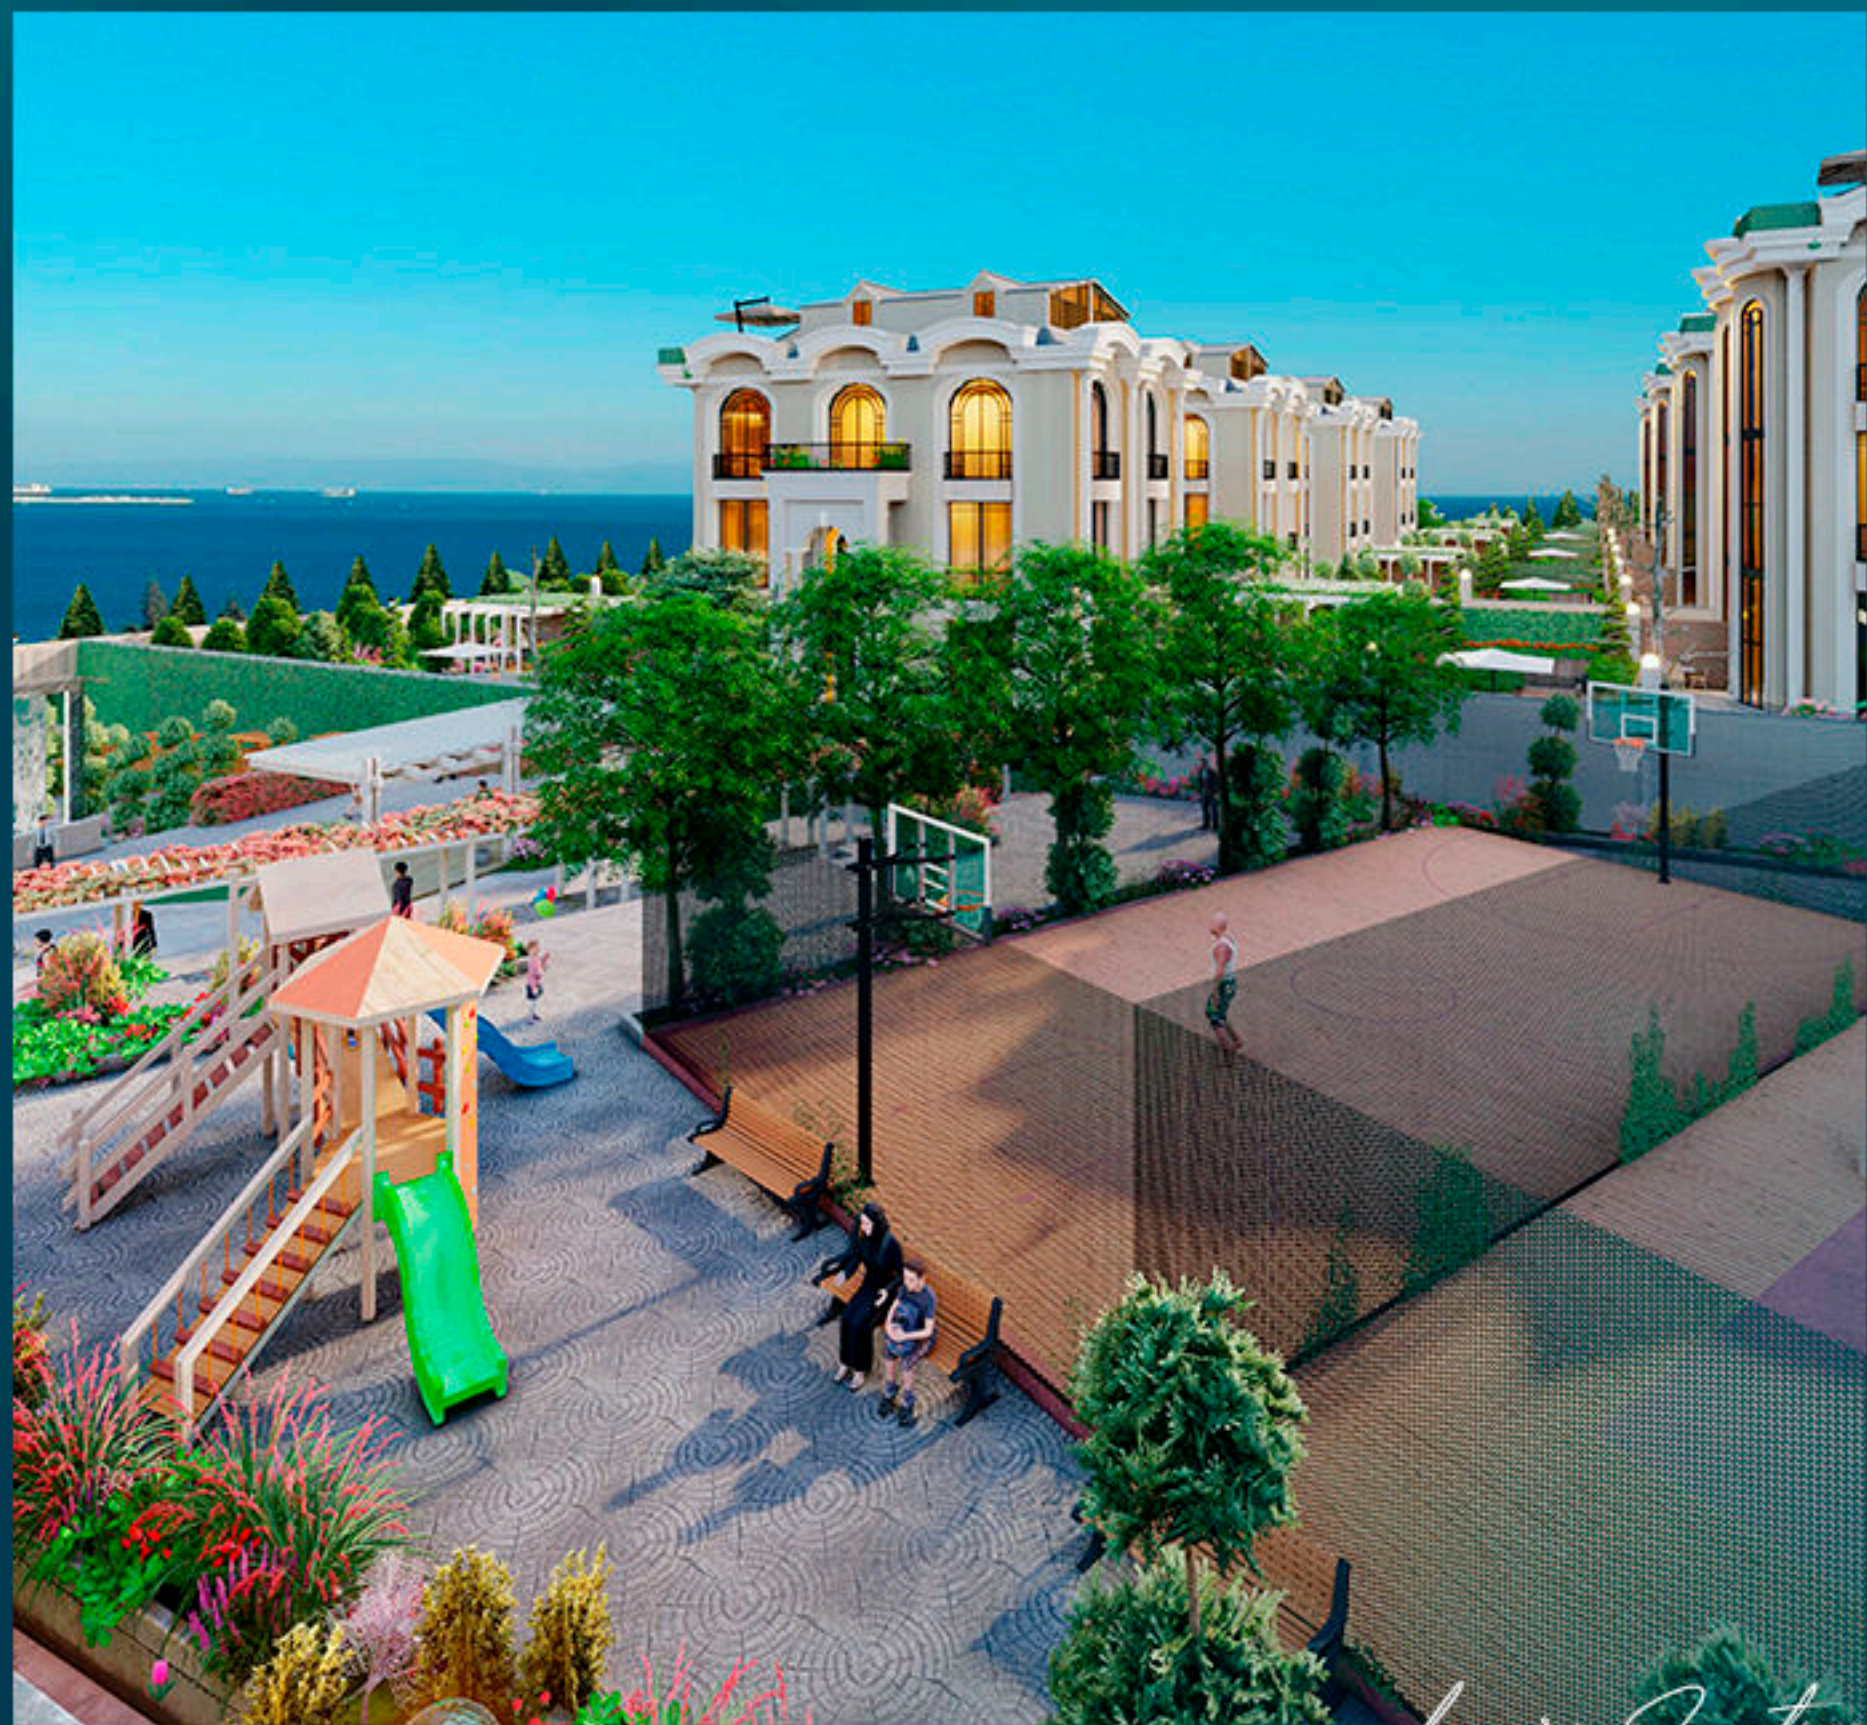

LS85: ЛЮКСОВЫЕ ЧАСТНЫЕ ВИЛЛЫ РЯДОМ С МОРЕМ

Стамбул, Бююкчекмедже

LS LUXURY
SIGNATURE

Luxury Investing

REAL ESTATE INVESTMENT

Luxury Investing

ДЕТАЛИ ПРОЕКТА

Концептуальный проект роскошных вилл, расположенный в районе Бююкчекмедже на европейской стороне Стамбула.

Проект имеет площадь 10.700 кв.м. и состоит из 30 частных вилл.

Тип вилл - 5+2, площадью от 290 до 603 кв.м.

МЕСТОПОЛОЖЕНИЕ ОБЪЕКТА

- В 35 минутах езды от аэропорта Стамбула
- В 6 минутах езды от торгового центра Perlavista
- В 6 минутах от метробуса
- В 6 минутах от центра Туяп
- В 6 минутах от больницы Medicana