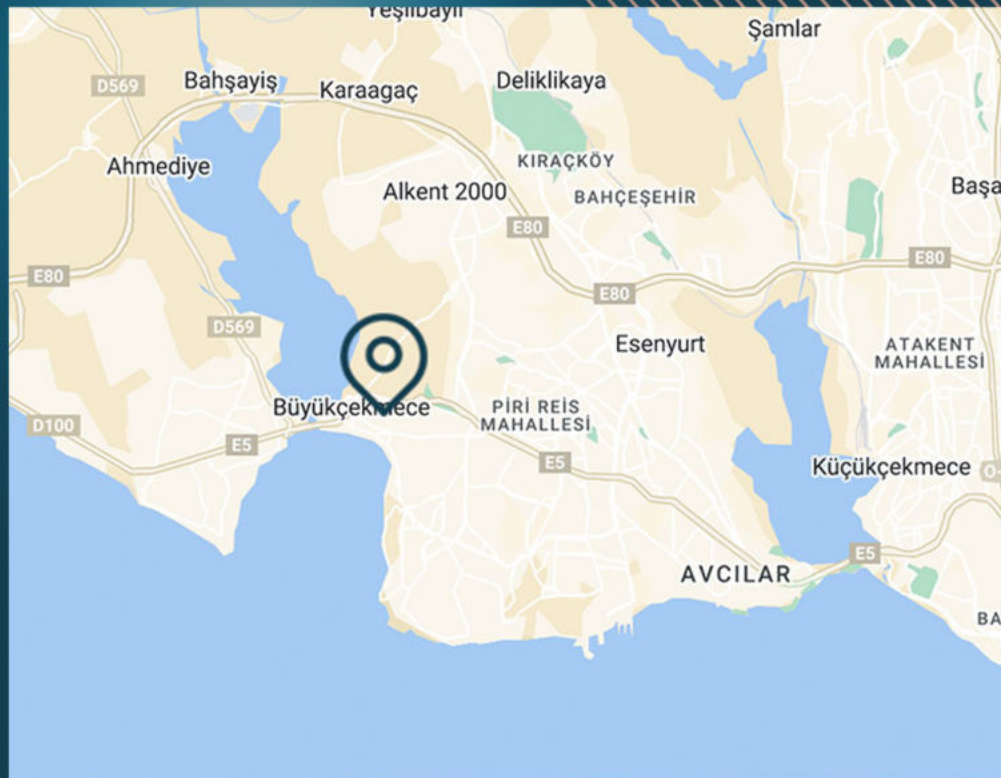

يبعد 12 دقيقة عن المتروبولس

يبعد 25 دقيقة عن محطة المترو

يبعد 33 دقيقة عن مطار اسطنبول

مميزات العقار

- ✓ مسابح
- ✓ حدائق
- ✓ ملاعب
- ✓ نادي رياضي
- ✓ أمن و حماية
- ✓ كراج سيارات
- ✓ مصعد
- ✓ ساونا
- ✓ حمام تركي
- ✓ ملاعب اطفال
- ✓ مطاعم ومقاهي قريبة