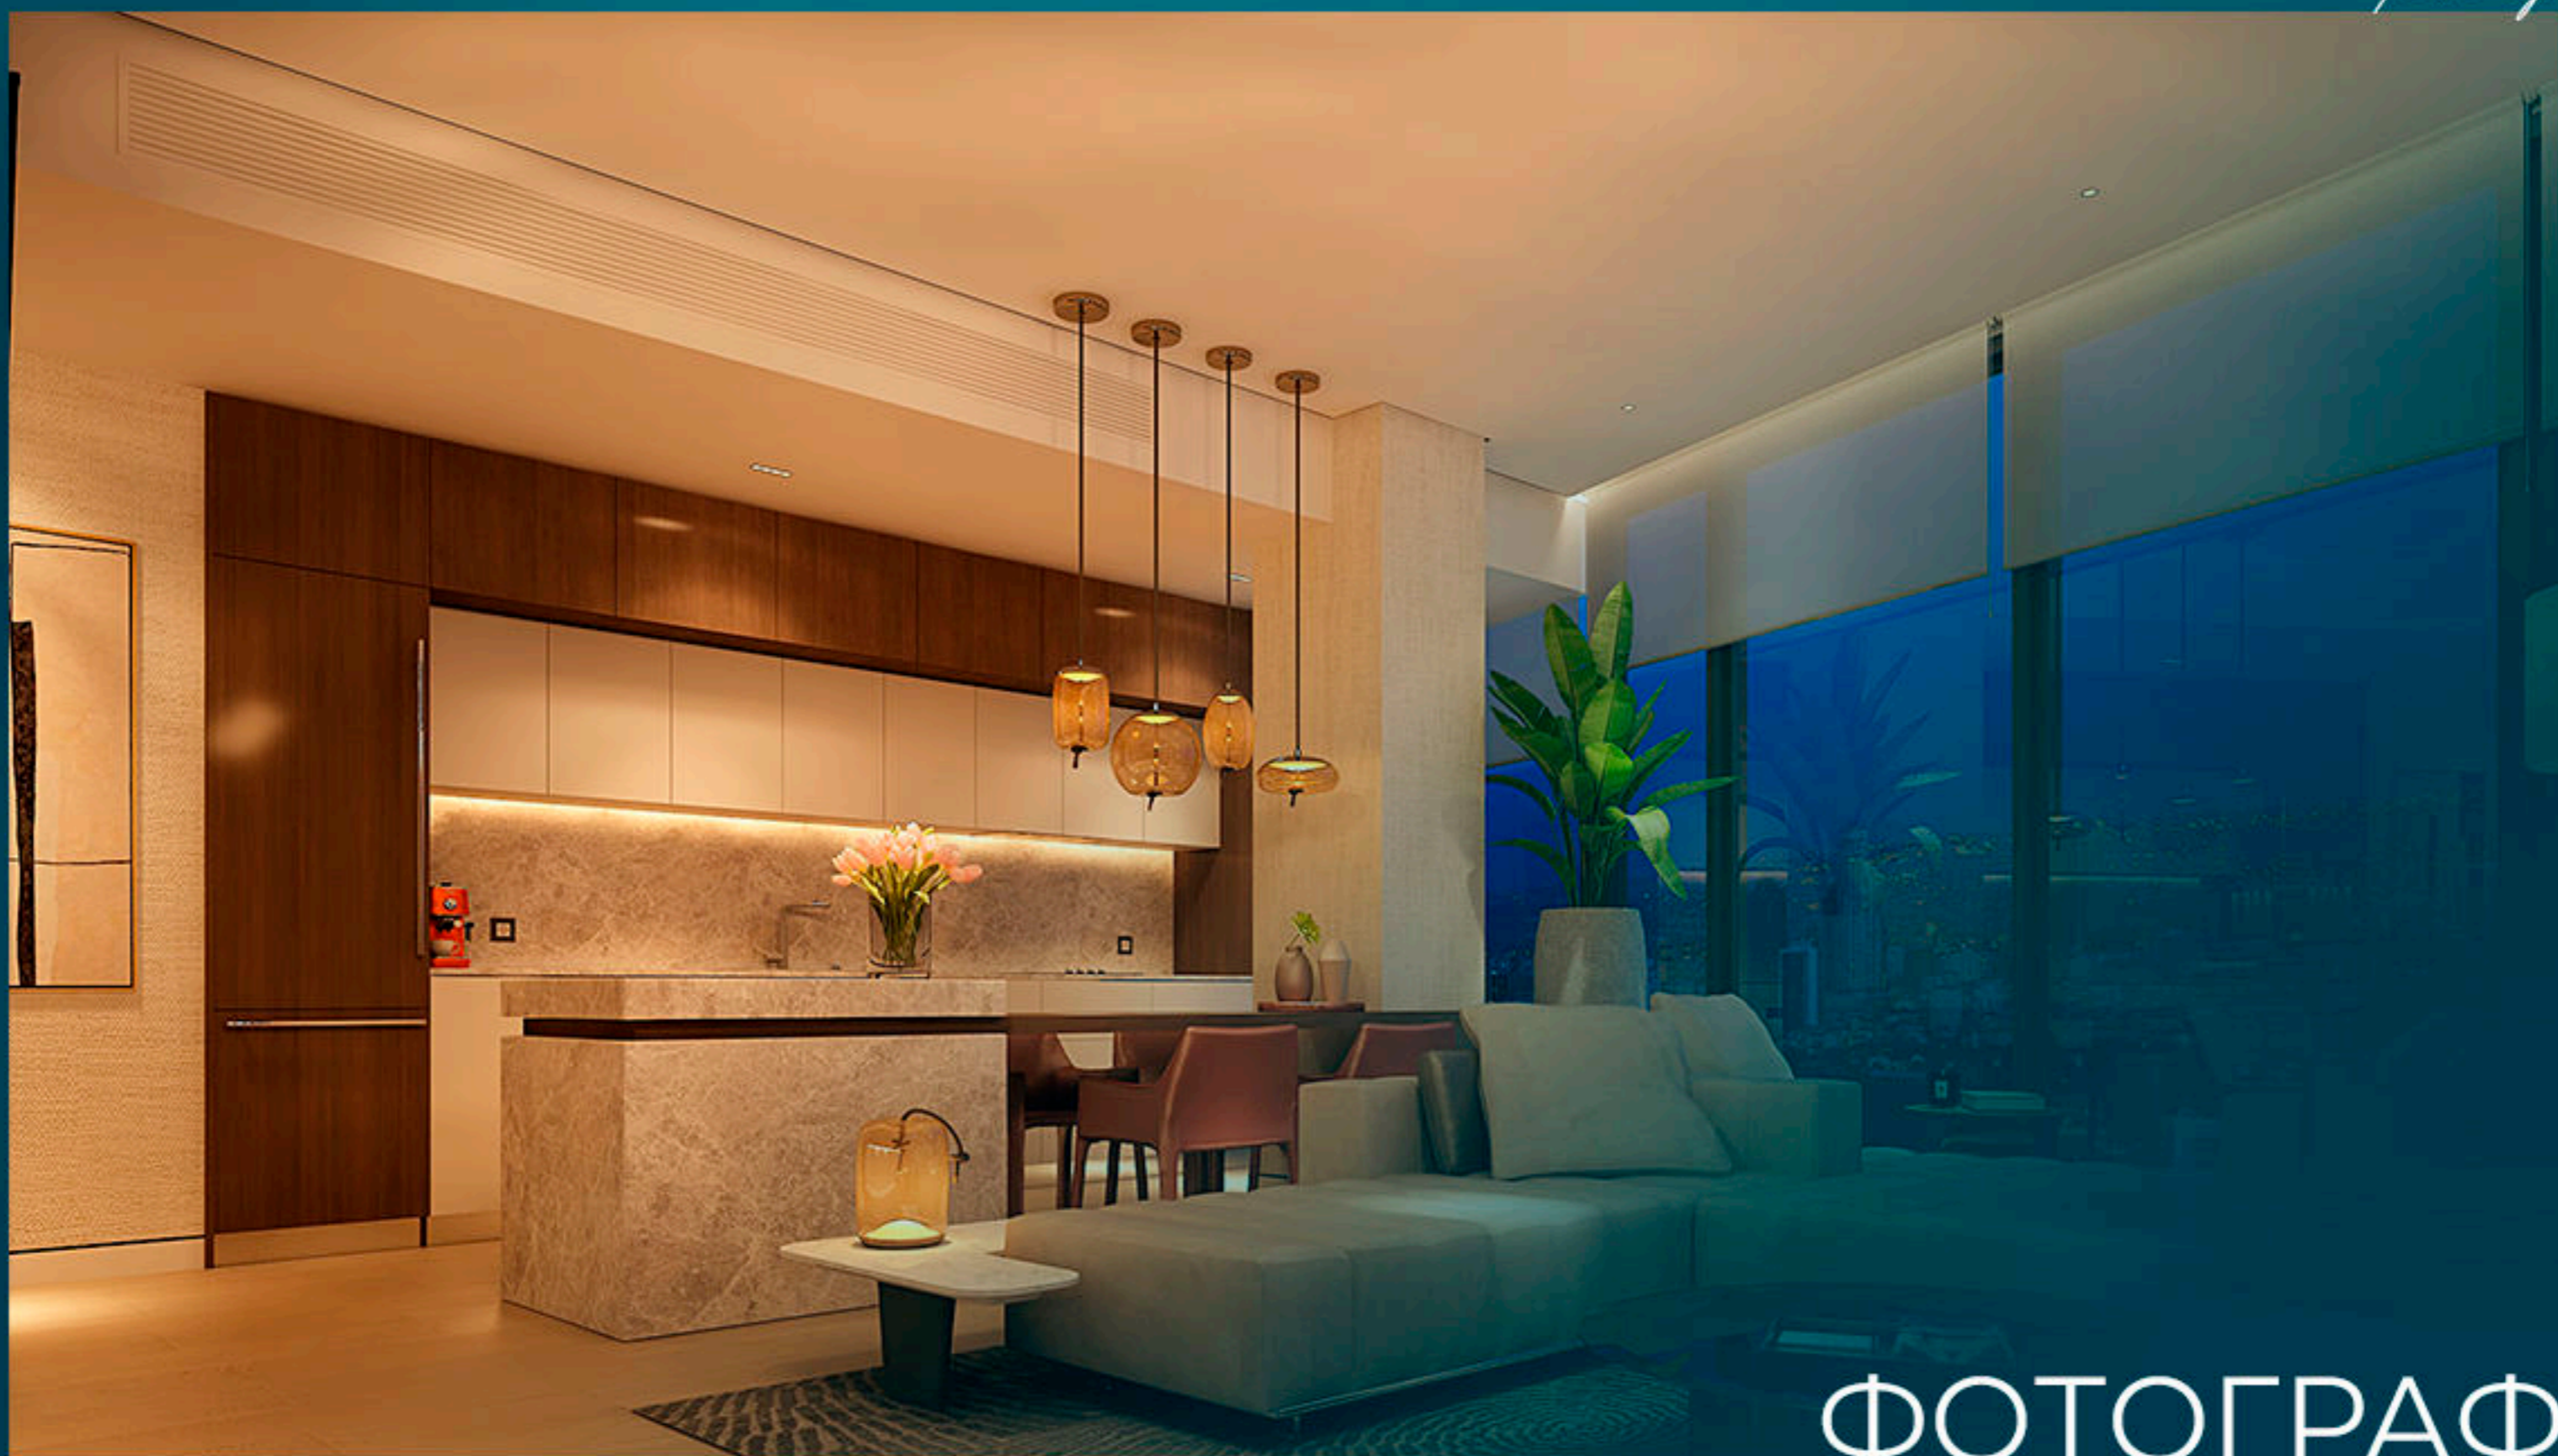

Luxury Investing

ФОТОГРАФИИ ПРОЕКТА

REAL ESTATE INVESTMENT