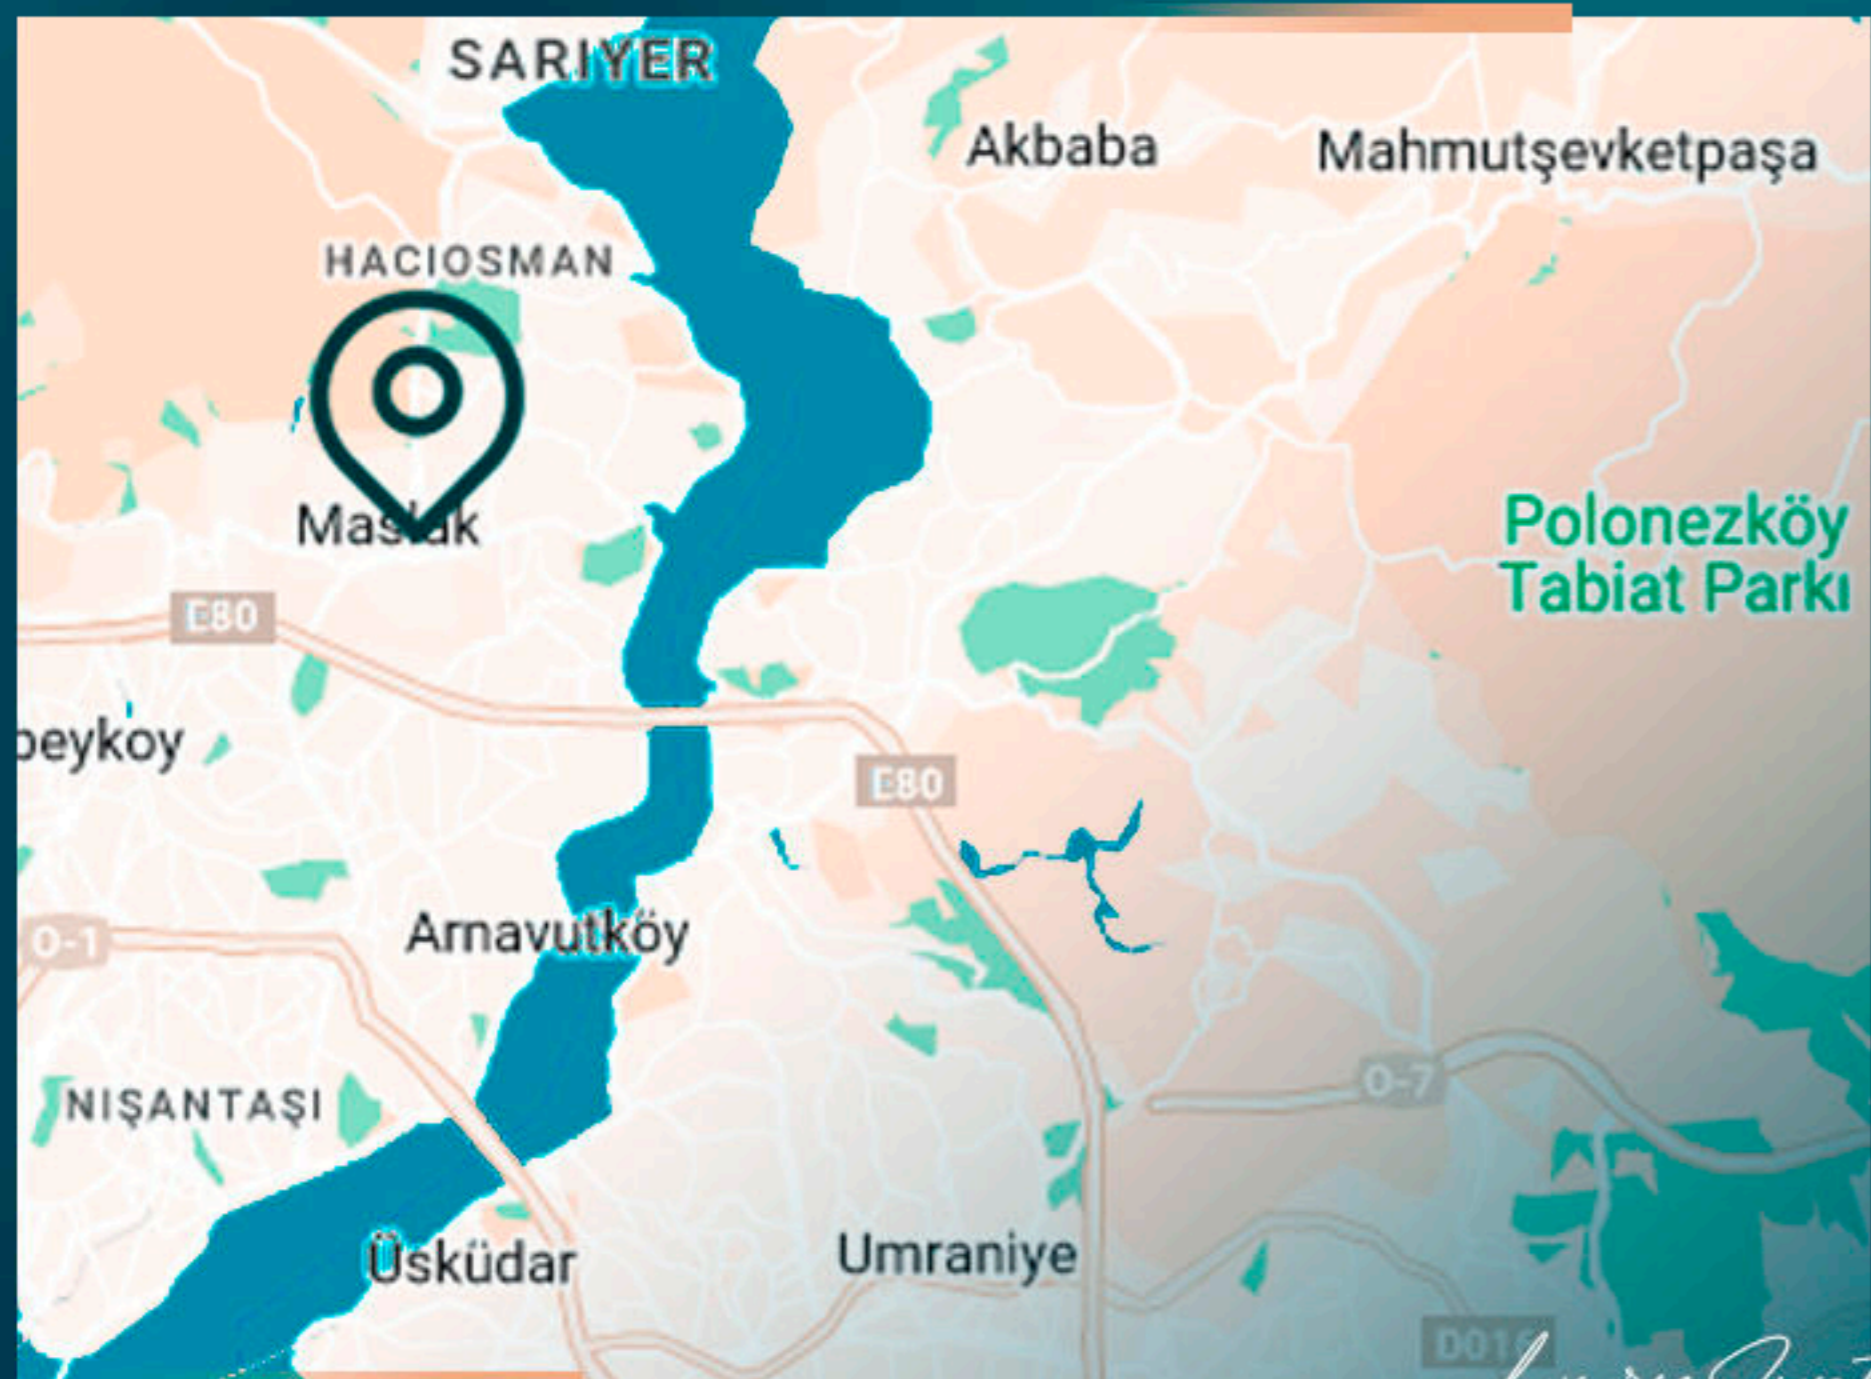

Этот объект выделяется своим центральным расположением в Маслаке, на европейской стороне Стамбула. Проект расположен прямо на улице Бююкдере, на коротком расстоянии от деловых центров и важных точек города.

Проект расположен в районе Маслаке и имеет самое близкое расположение к Босфору на улице Бююкдере. Линия тянется от Маслака до Бешикташа.

*Lucy Investing*

МЕСТОПОЛОЖЕНИЕ ОБЪЕКТА

- 1 минута до отеля Hilton
- 1 минута до станции метро
- 3 минуты до центра Сапфир
- 6 минут до центра Зорлу
- 10 минут до Босфорского моста
- В 3 минутах езды от Стамбульского технического университета
- В 5 минутах езды от ТЦ Istinye park
- В 7 минутах езды от ТЦ Vadi Istanbul
- В 22 минутах езды от аэропорта Стамбула