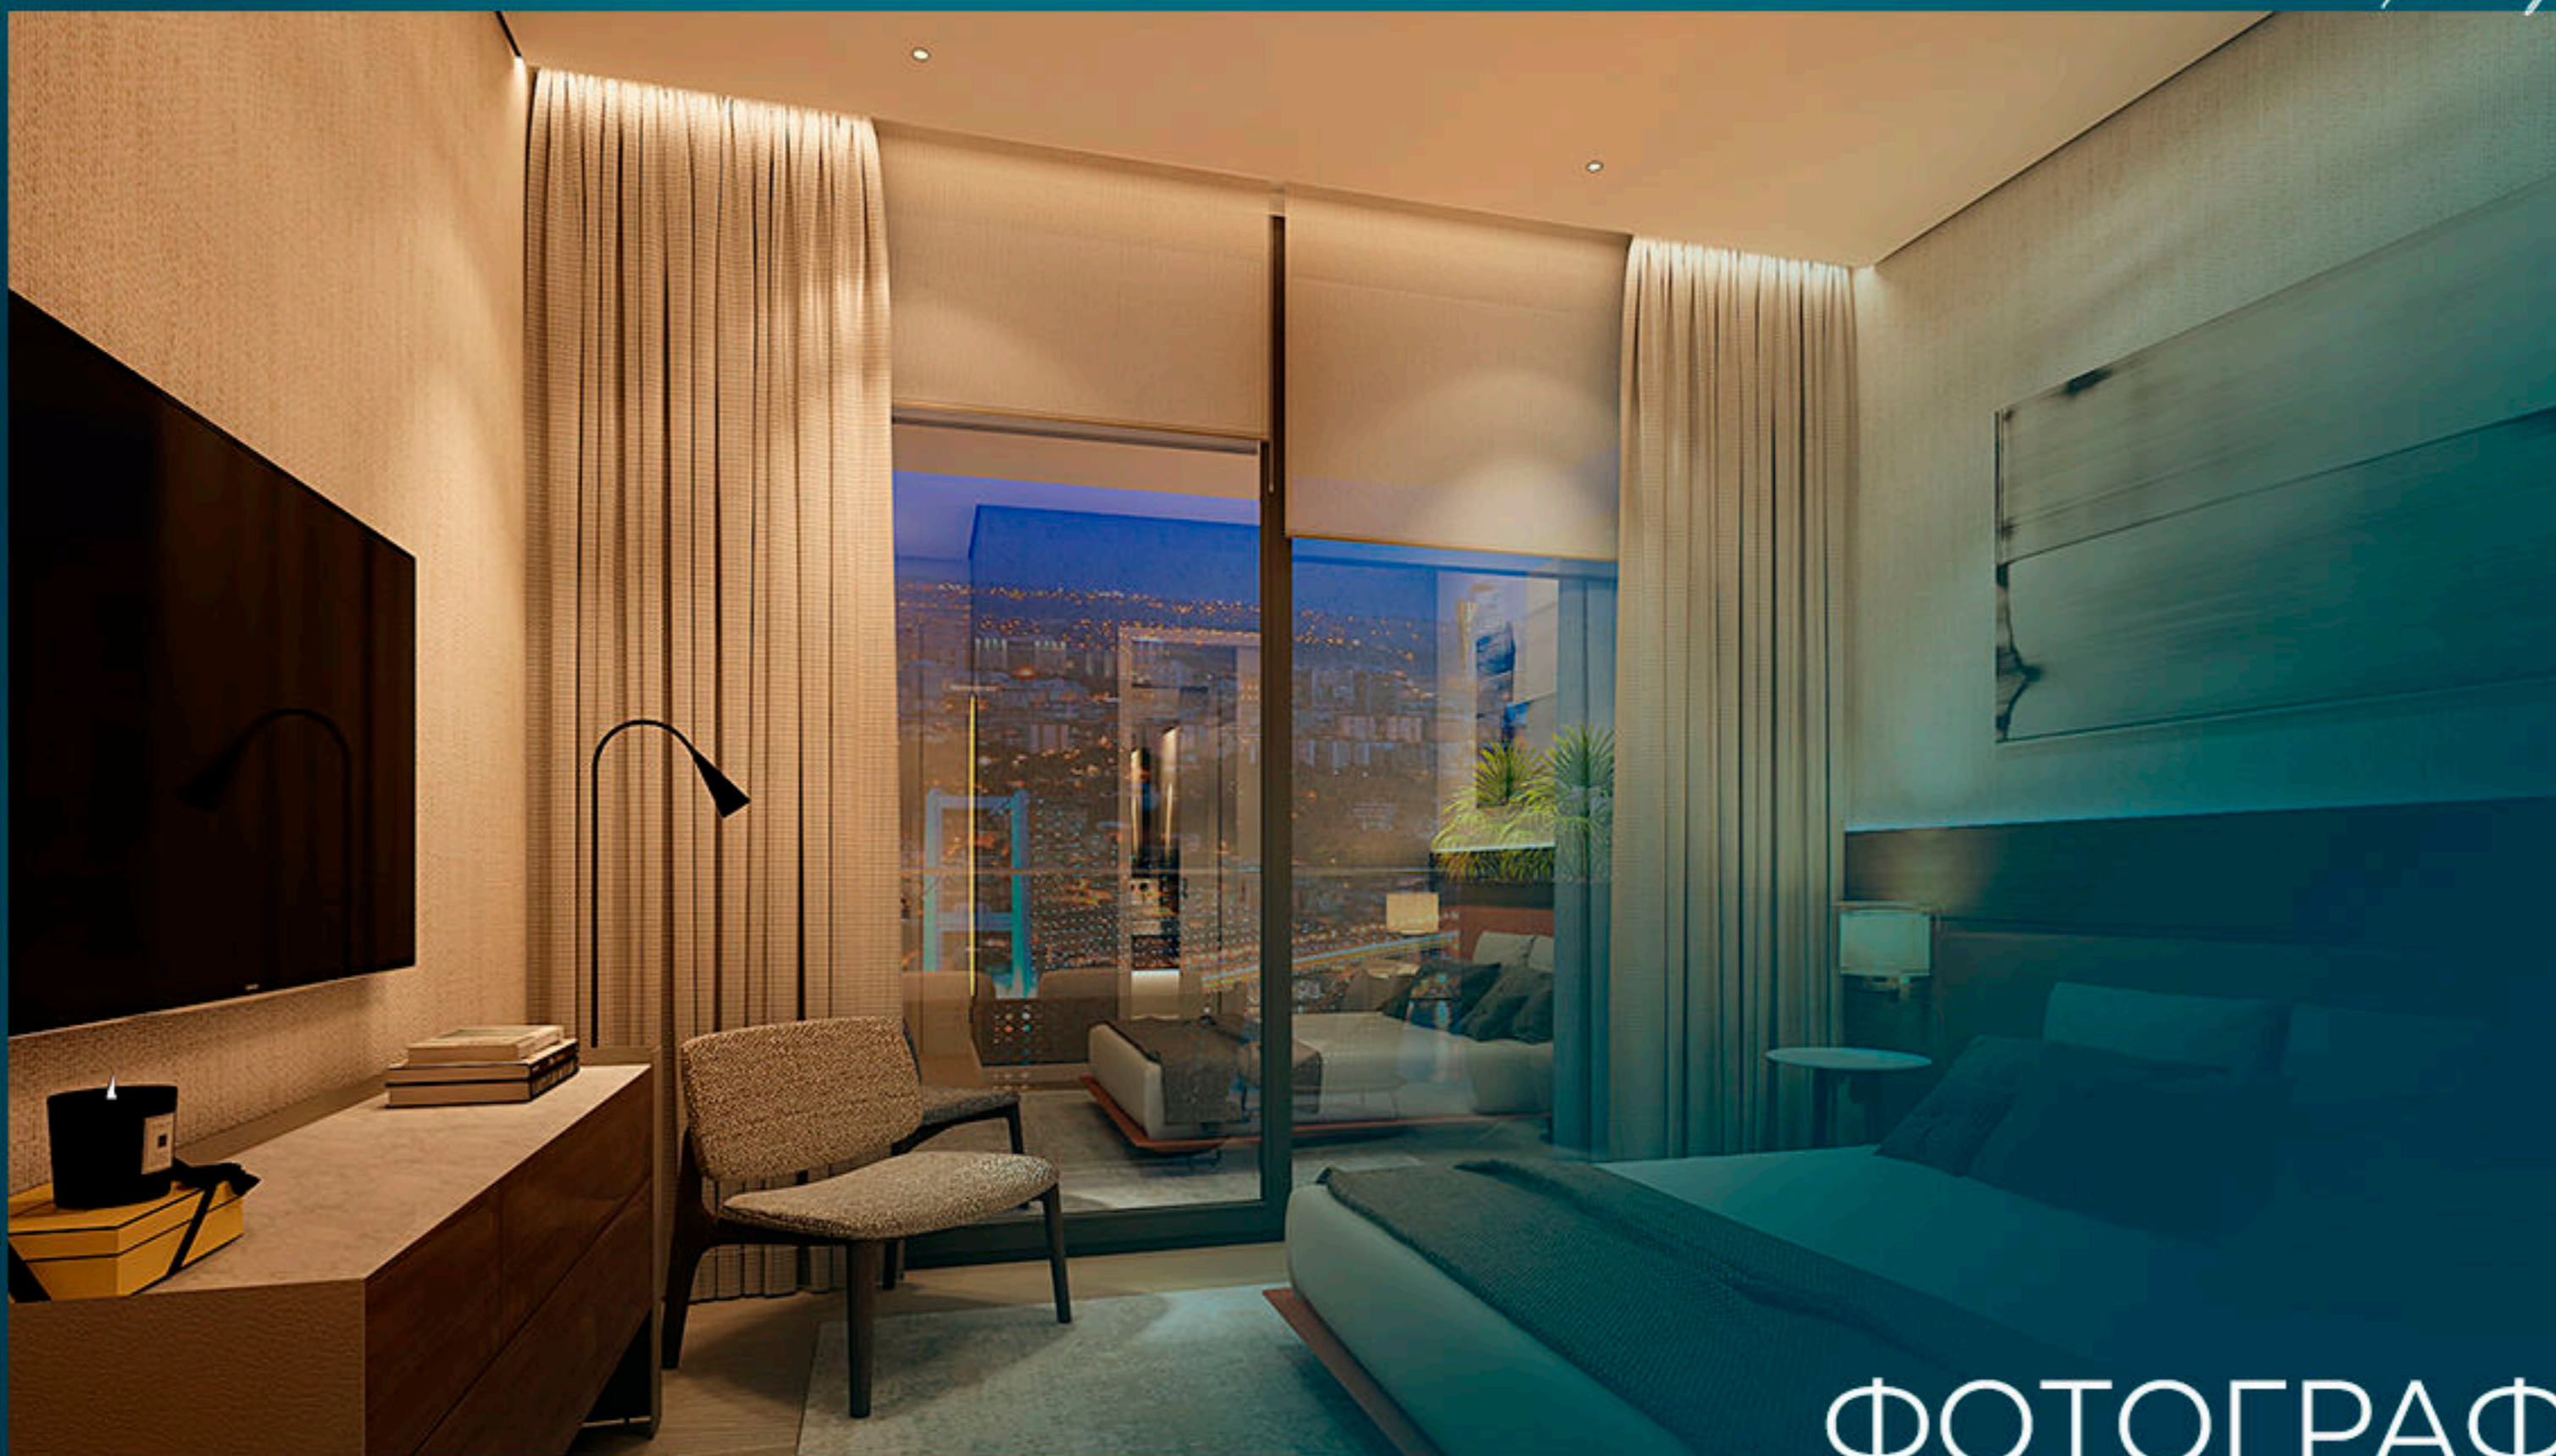

ФОТОГРАФИИ
ПРОЕКТА