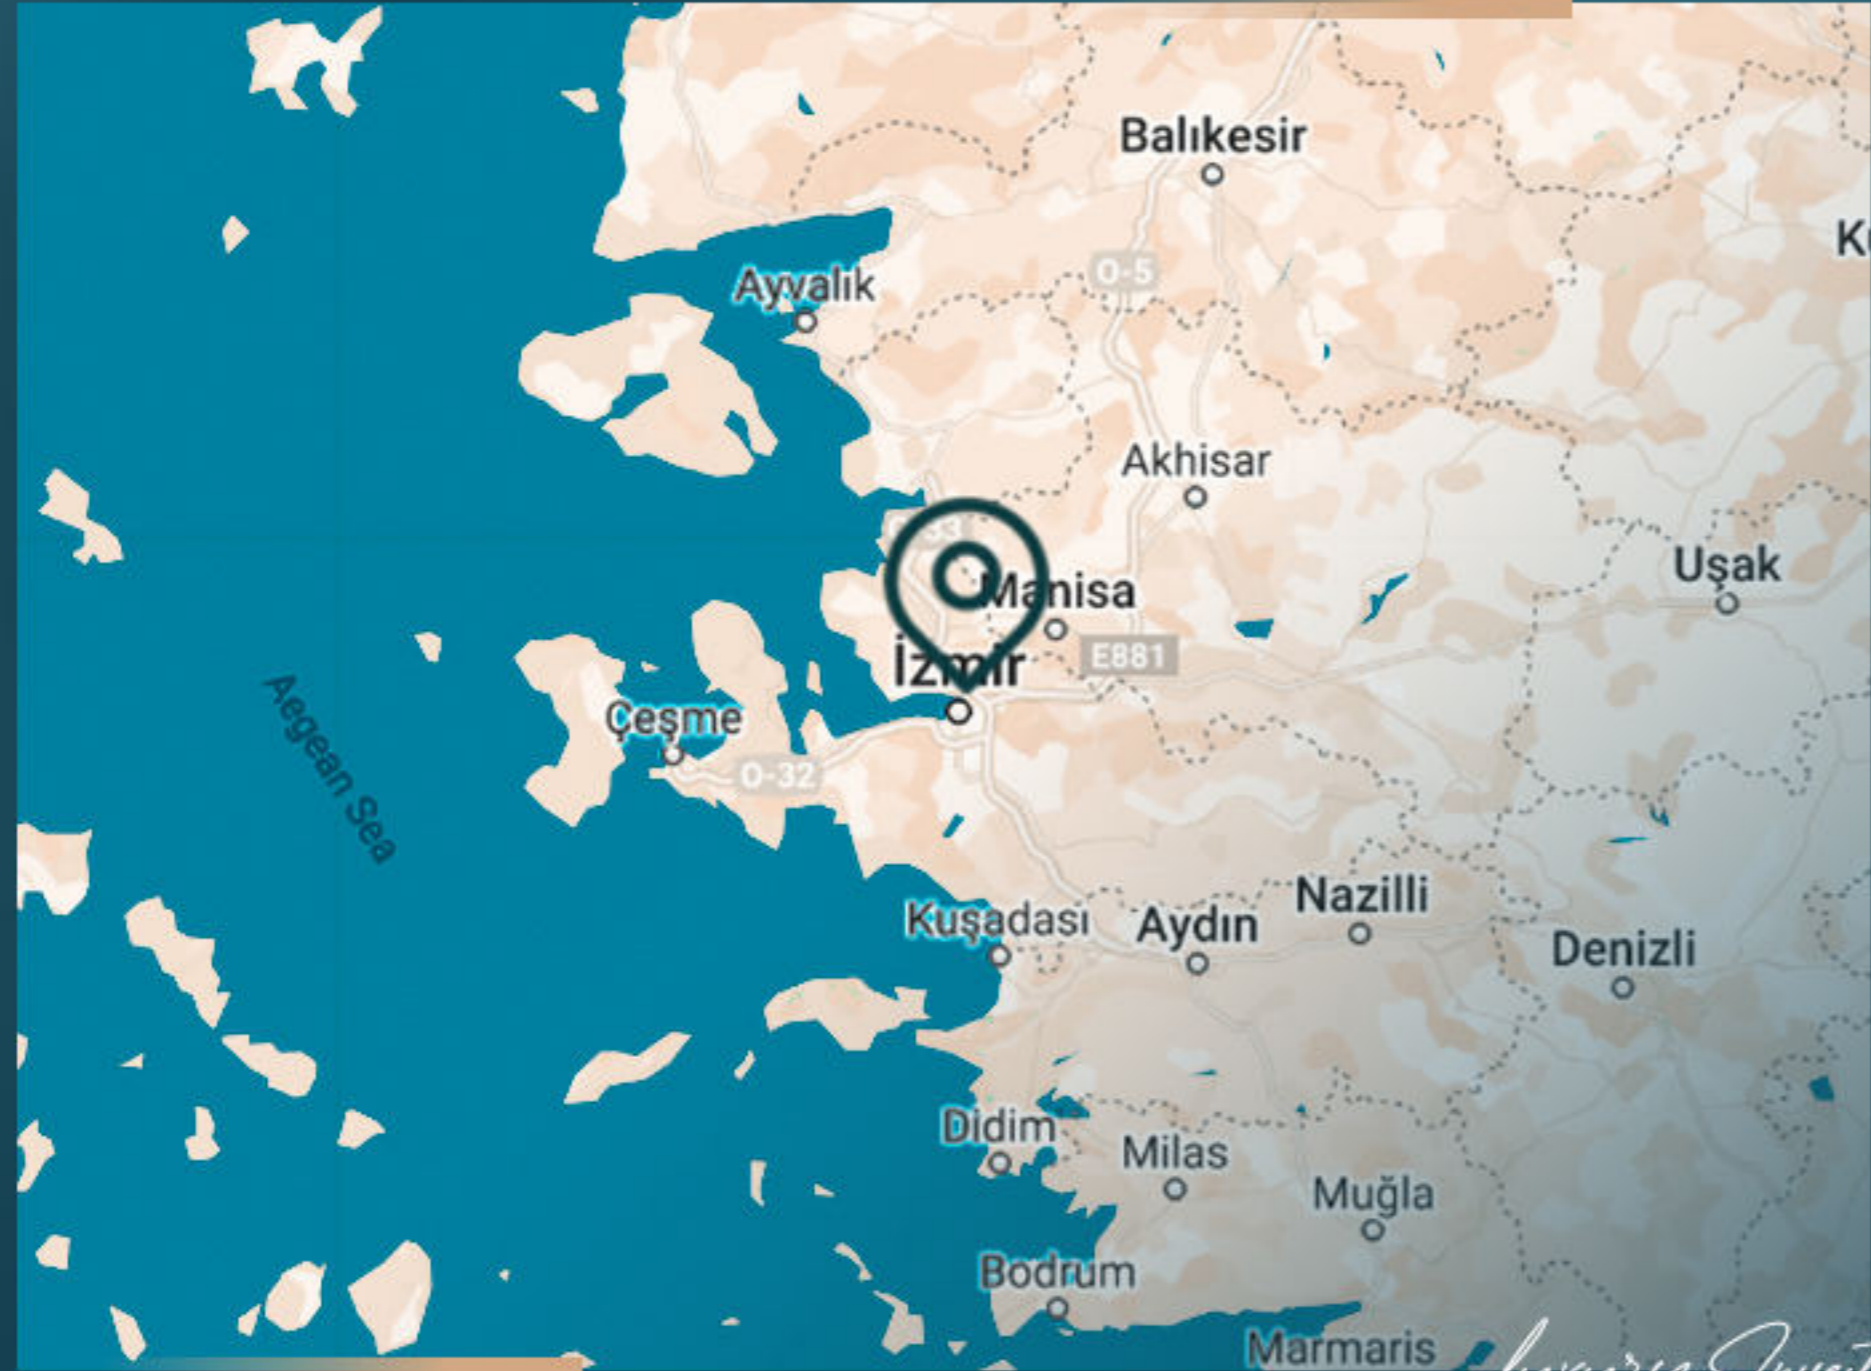

يوفر المشروع سهولة الوصول إلى كل ركن من أركان إزمير، حيث يقع مقابل المحكمة الإدارية الإقليمية مباشرة، وعلى بعد 300 متر من محطة المترو ومحطة إزبان. إنه يوفر كل وسائل الراحة المتوقعة من مدينة حضرية مع قربه من النقاط المهمة مثل وسائل النقل ومراكز التعليم ومراكز التسوق.

معلومات حول موقع المشروع

يبعد عن المحكمة الإقليمية 100 متر
يبعد عن محطة المترو 300 متر
يبعد عن محطة إزبان 800 متر
يبعد عن فوروم بورتوفا 4.5 كم
يبعد عن ميناء إزمير ألسانجاك 4 كم
يبعد عن جامعة إيجي 6 كم
يبعد عن ميناء كارشياكا 7 كم
يبعد عن مطار عدنان مندريس 20 كم