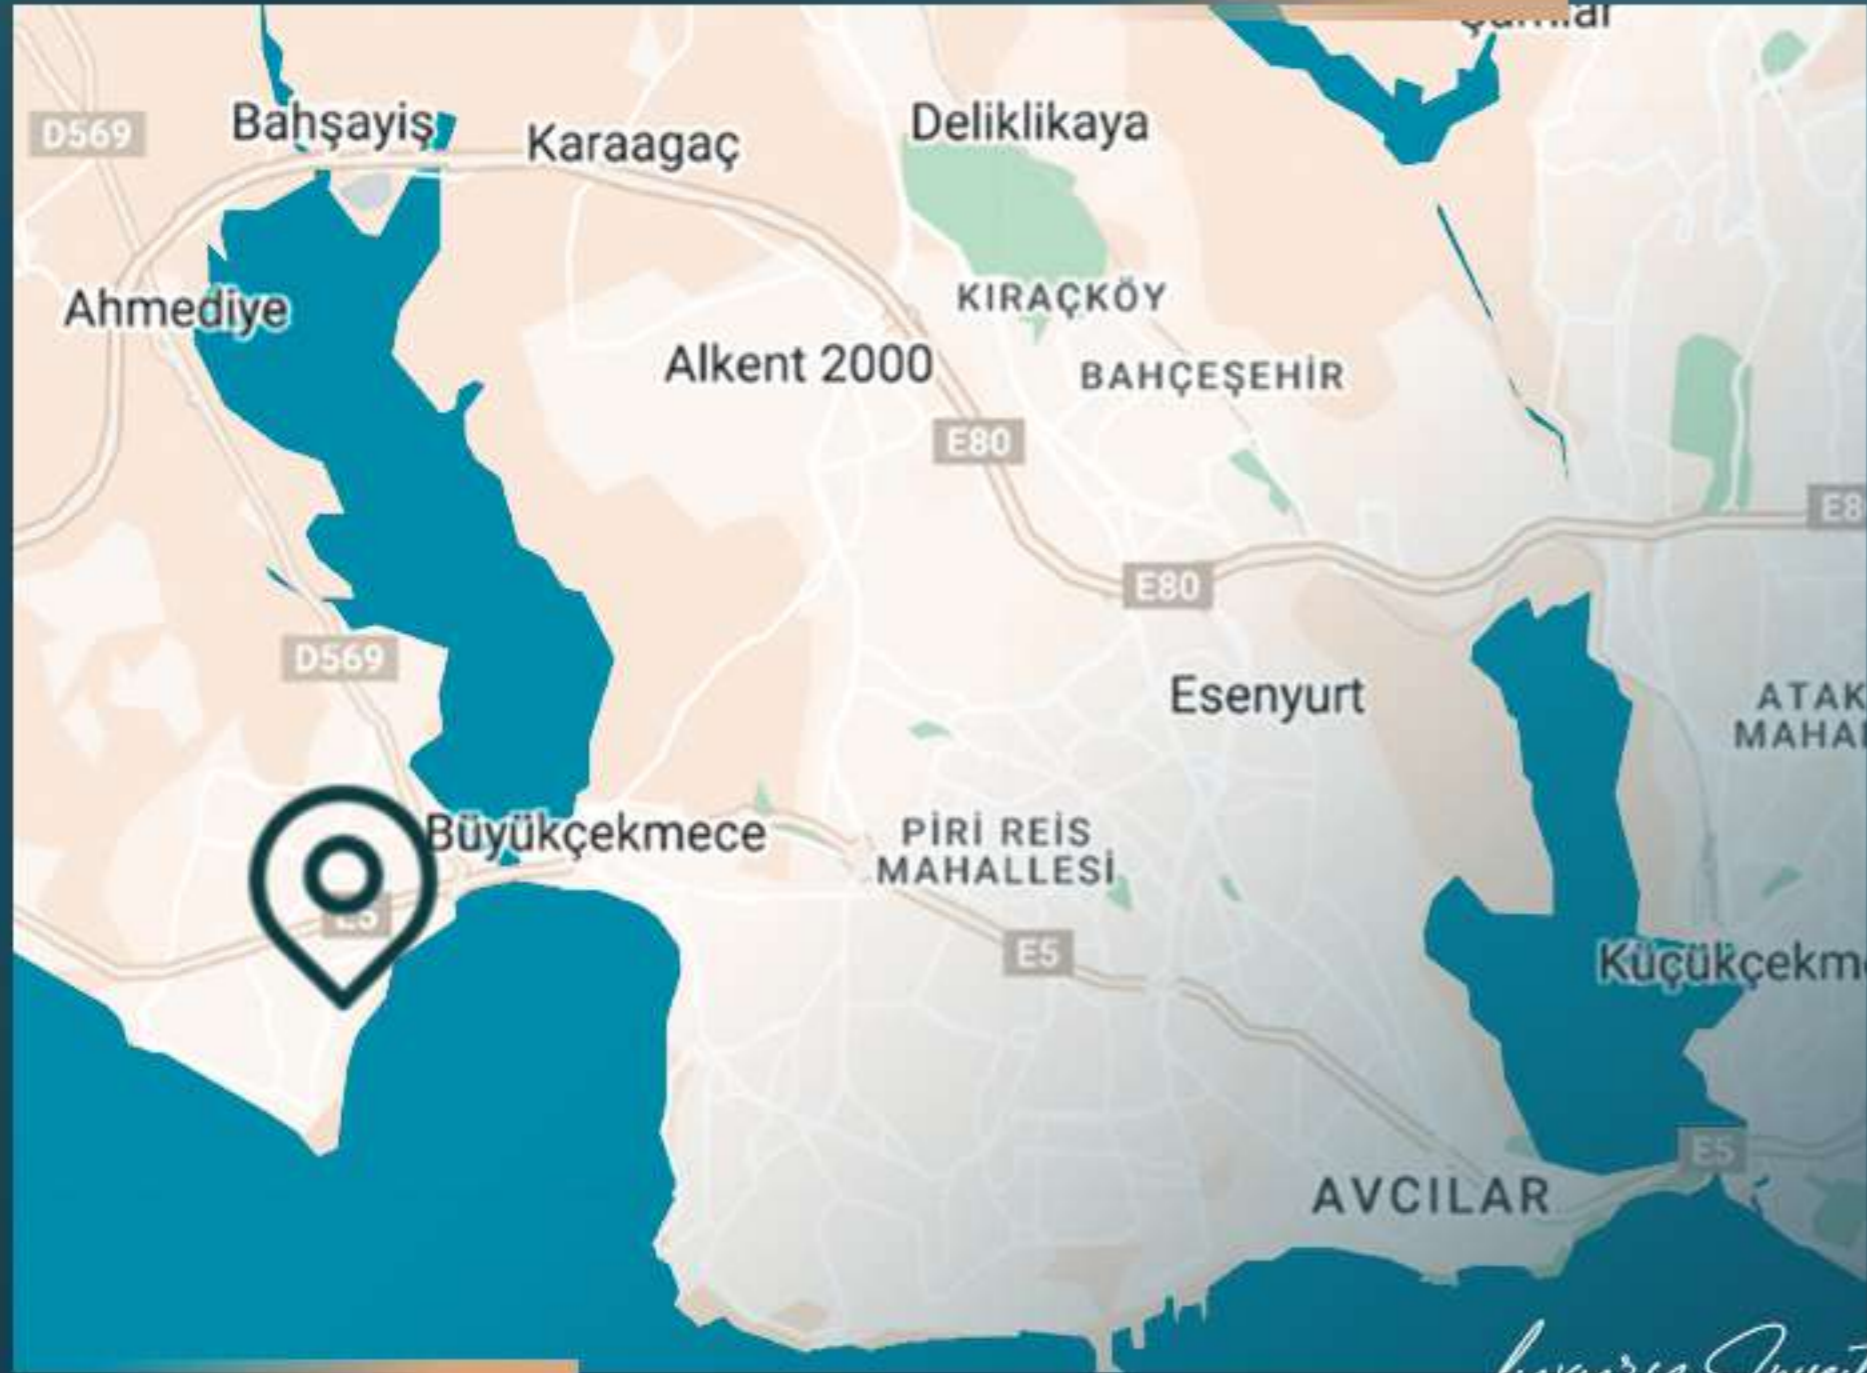

# معلومات حول المشروع

يقع المشروع في منطقة بويوك شكمجة في الجانب الأوروبي من مدينة اسطنبول، وهي منطقة تزداد قيمتها يومًا بعد يوم.

هذا المشروع يبقي الحياة بجوارك بموقعه المميز، حيث يقع بالقرب من الطرق الرئيسية في المدينة مما سيقضي على مشكلة التنقل بالنسبة للسكان.

# معلومات حول موقع المشروع

REAL ESTATE INVESTMENT

يبعد عن مطار اسطنبول 20 دقيقة  
يبعد عن مركز بويوك شكمجة 3 دقائق  
يبعد عن الشاطئ دقيقة واحدة  
يبعد عن المستشفيات دقيقة واحدة  
يبعد عن المدارس دقيقة واحدة  
يبعد عن مراكز التسوق 3 دقائق