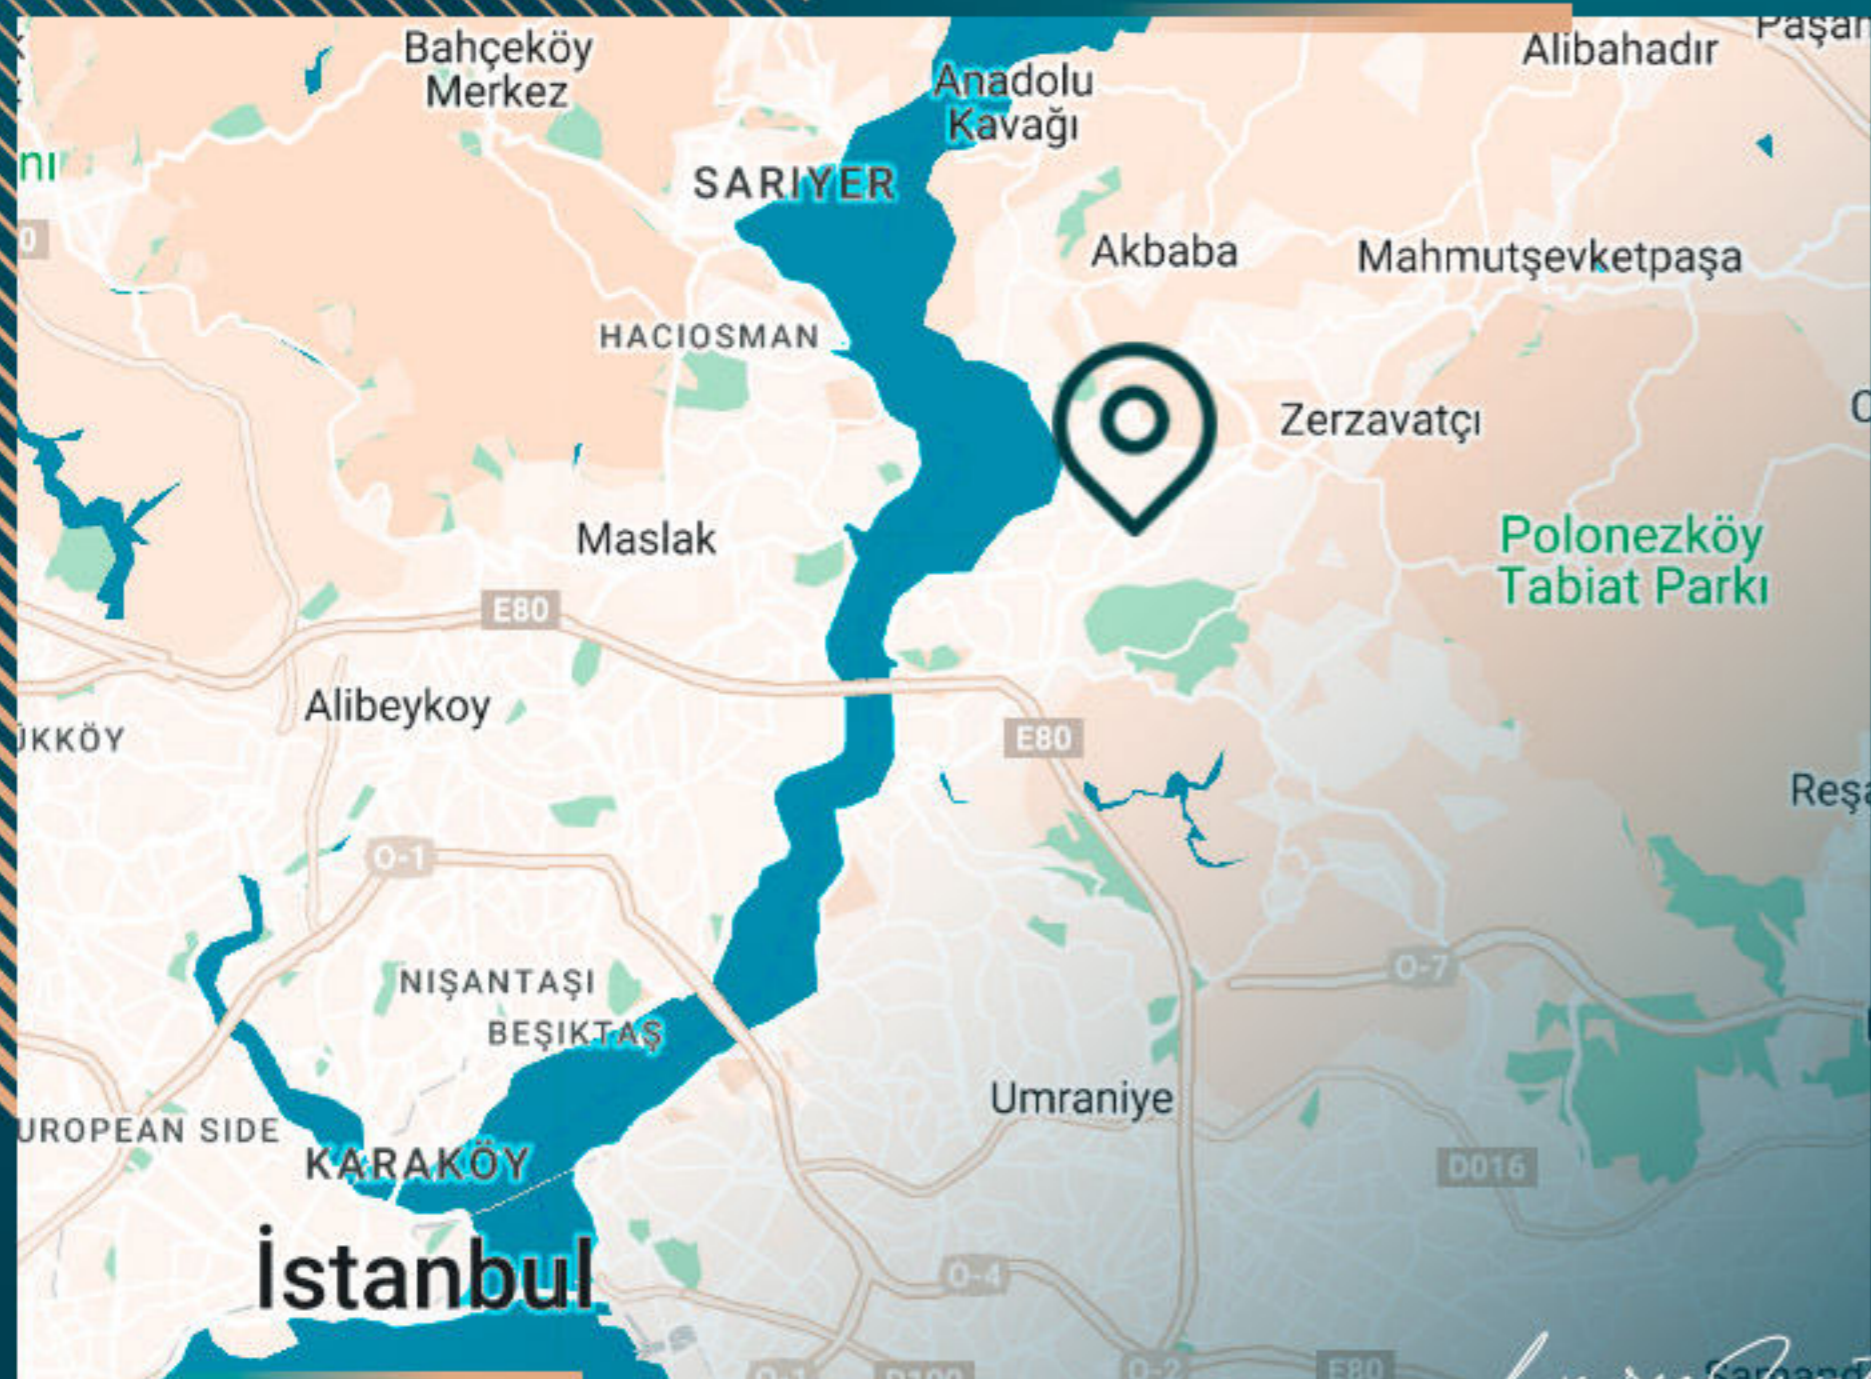

Уникальное расположение объекта в Азиатском Стамбуле, а именно в районе Бейкоз, который является весьма особенным уголком, отражающим красоту замечательной природы Стамбула.

Данный проект расположен на самой высокой точке Бейкоза, откуда открывается завораживающий вид: пролив Босфор будет окружать вас с запада, Черное море - с севера, Мраморное море - с юга, а Полонизкой - с востока.

# МЕСТОПОЛОЖЕНИЕ ОБЪЕКТА

в 30 минутах езды от аэропорта Стамбула  
в 25 минутах езды от Маслака  
в 20 минутах от аэропорта Сабиха  
в 10 минутах от Босфорского моста

*Luxury Investing*

Luxury Investing