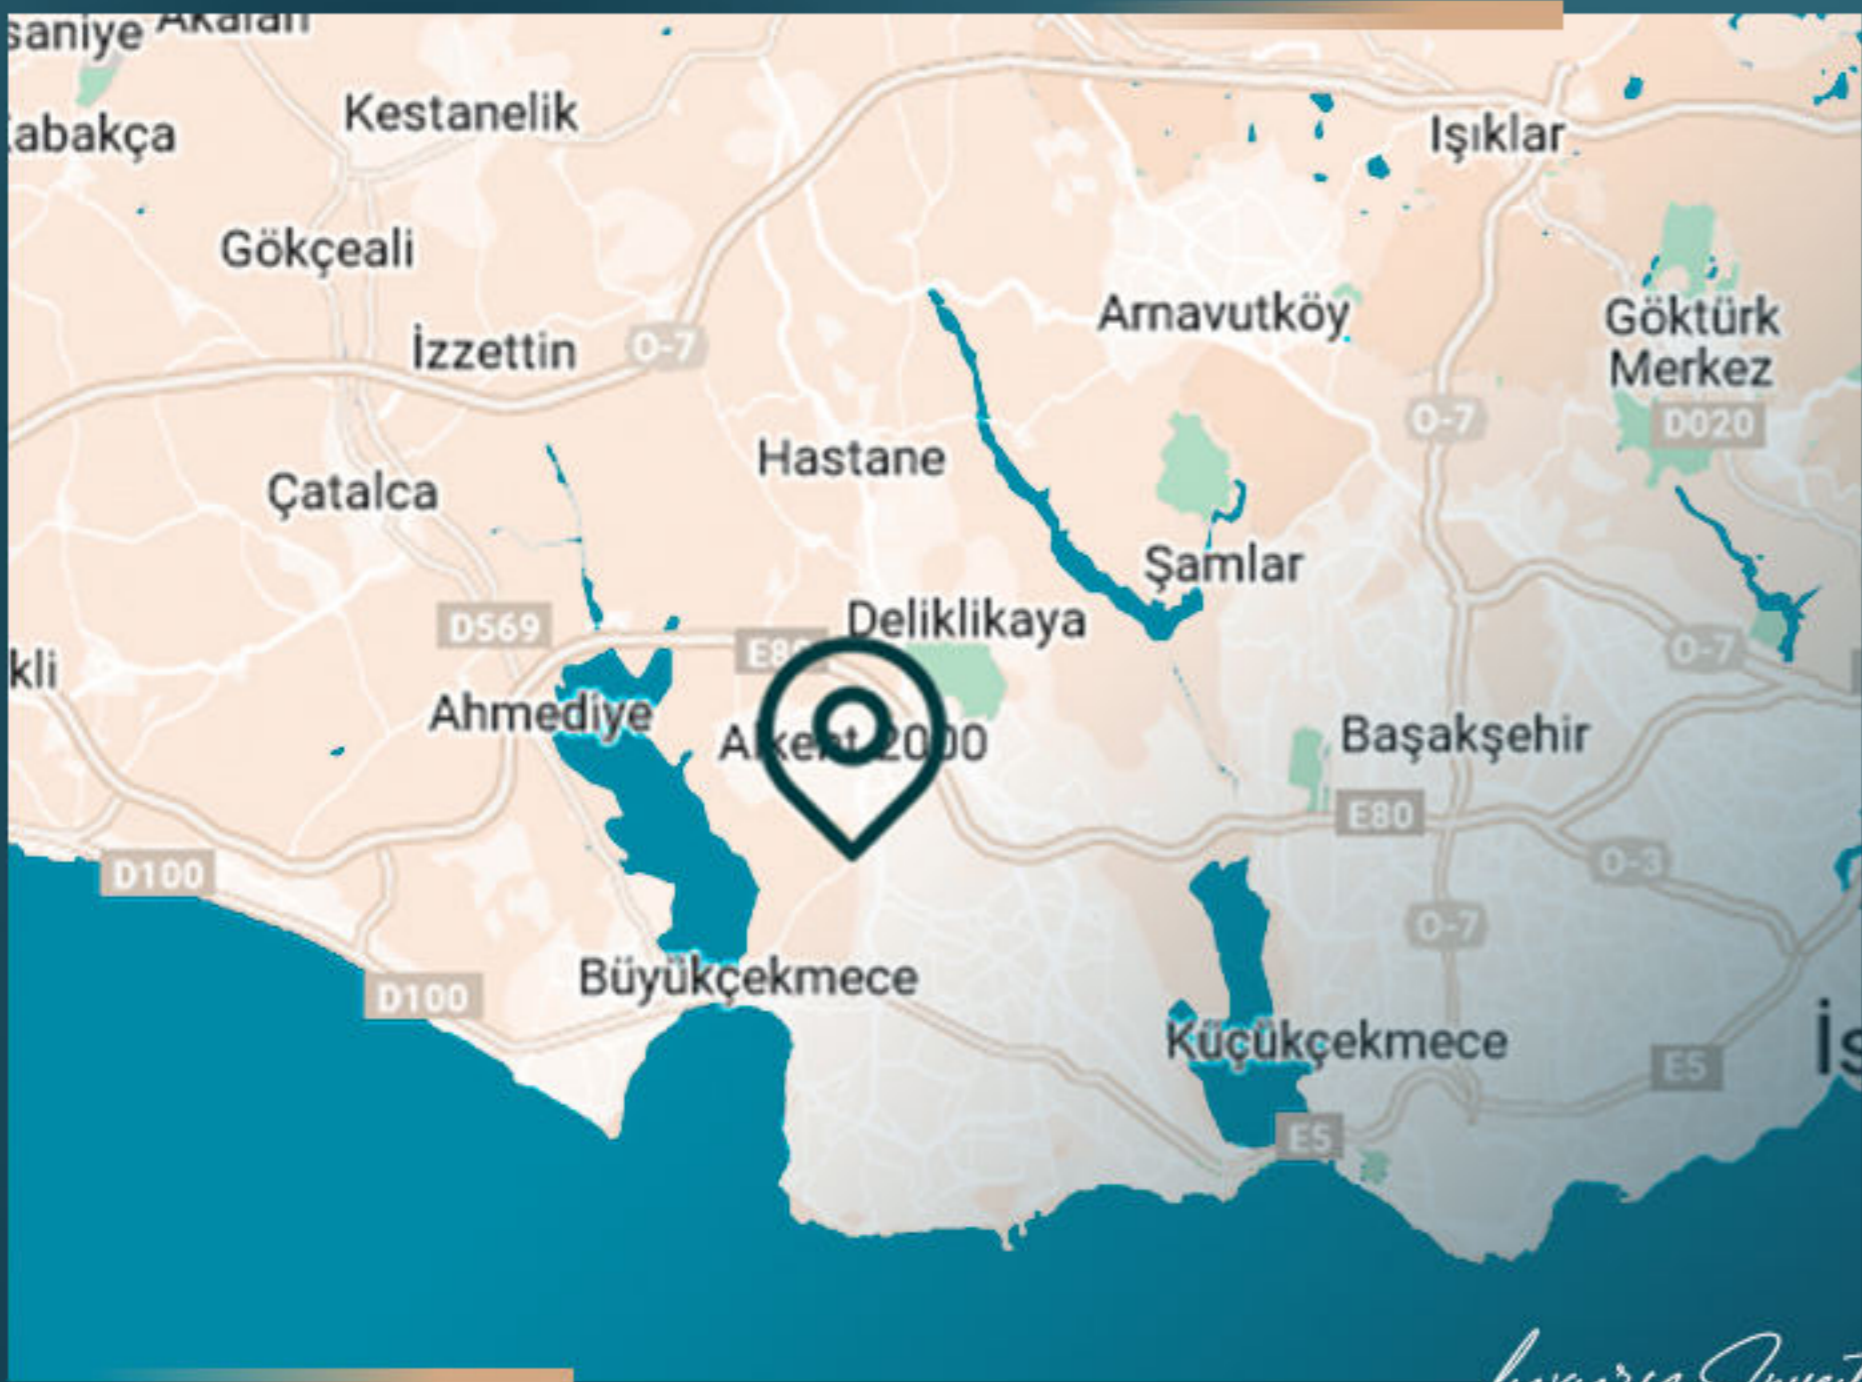

Luxury Investing

معلومات حول موقع المشروع

- يبعد عن الجامعات 2 كم
- يبعد عن المستشفيات 10 كم
- يبعد عن أكباتي مول 12 كم
- يبعد عن مارينا بويوك شكمجة 17 كم
- يبعد عن مارينا غرب اسطنبول 16 كم
- يبعد عن مركز توياب 11 كم
- يبعد عن مطار اسطنبول 35 كم