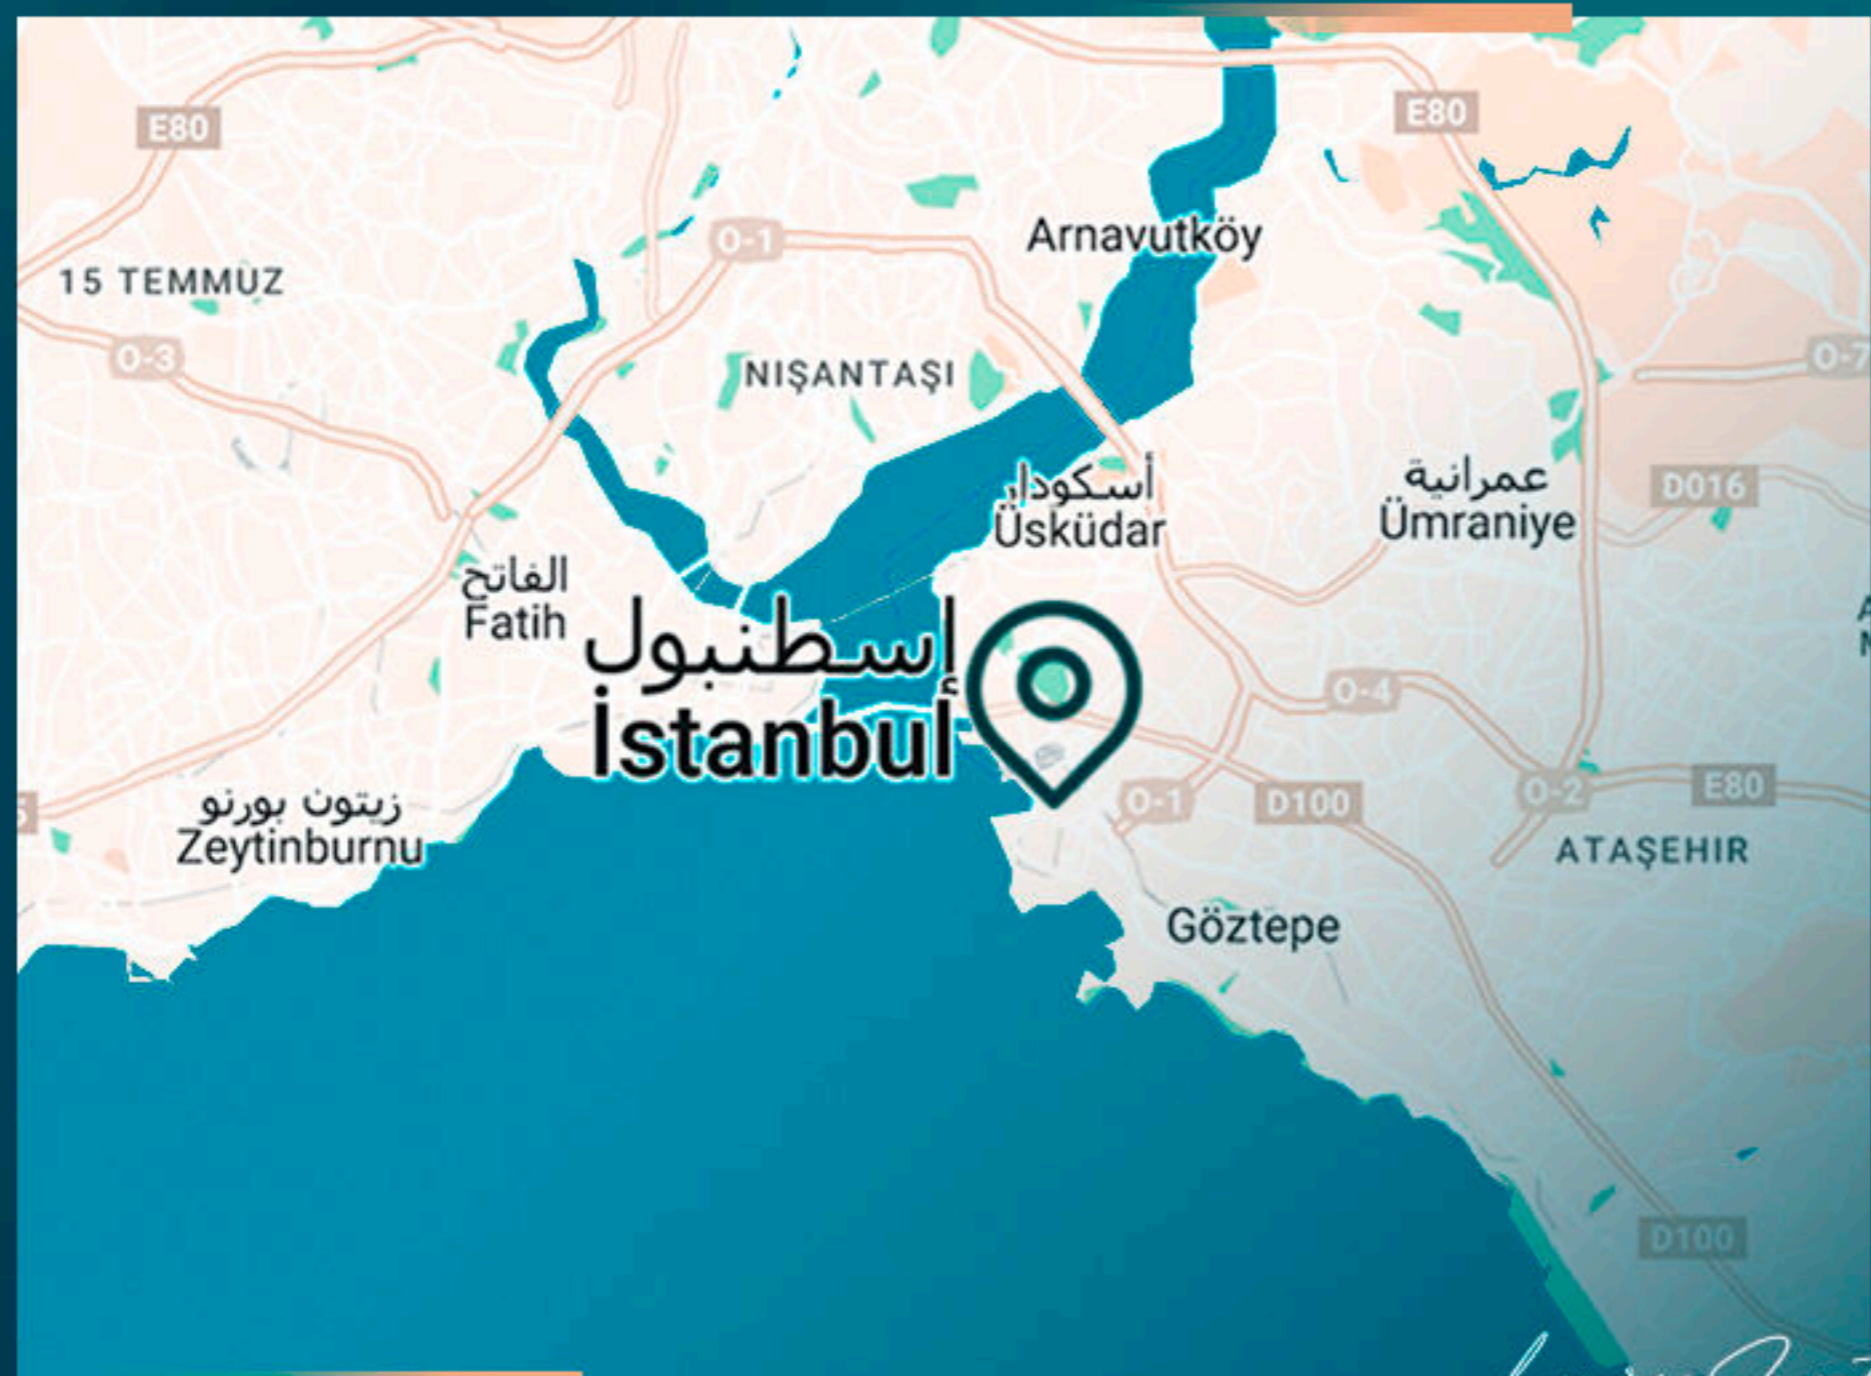

Проект расположен в жизненно важном районе Кадыкёй, на азиатской стороне Стамбула.

Проект имеет особое расположение, в в жизненно важном и оживленном районе Кадыкёй, рядом с кафе, ресторанами, университетами и другими центрами услуг.

Рядом с комплексом находятся 3 крупных университета Стамбула: Стамбульский университет Медениет, Университет Бахчешехир и Университет Мармара.

Luxury Investing

МЕСТОПОЛОЖЕНИЕ ОБЪЕКТА

- В 5 минутах от метро Кадыкёй
- В 10 минутах от станции метробуса
- В 10 минутах от больницы Кадыкёй
- В 10 минутах от торгового центра Akasya
- В 5 минутах от университетов
- В 15 минутах езды от торгового центра Emaar
- В 30 минутах езды от аэропорта Сабиха