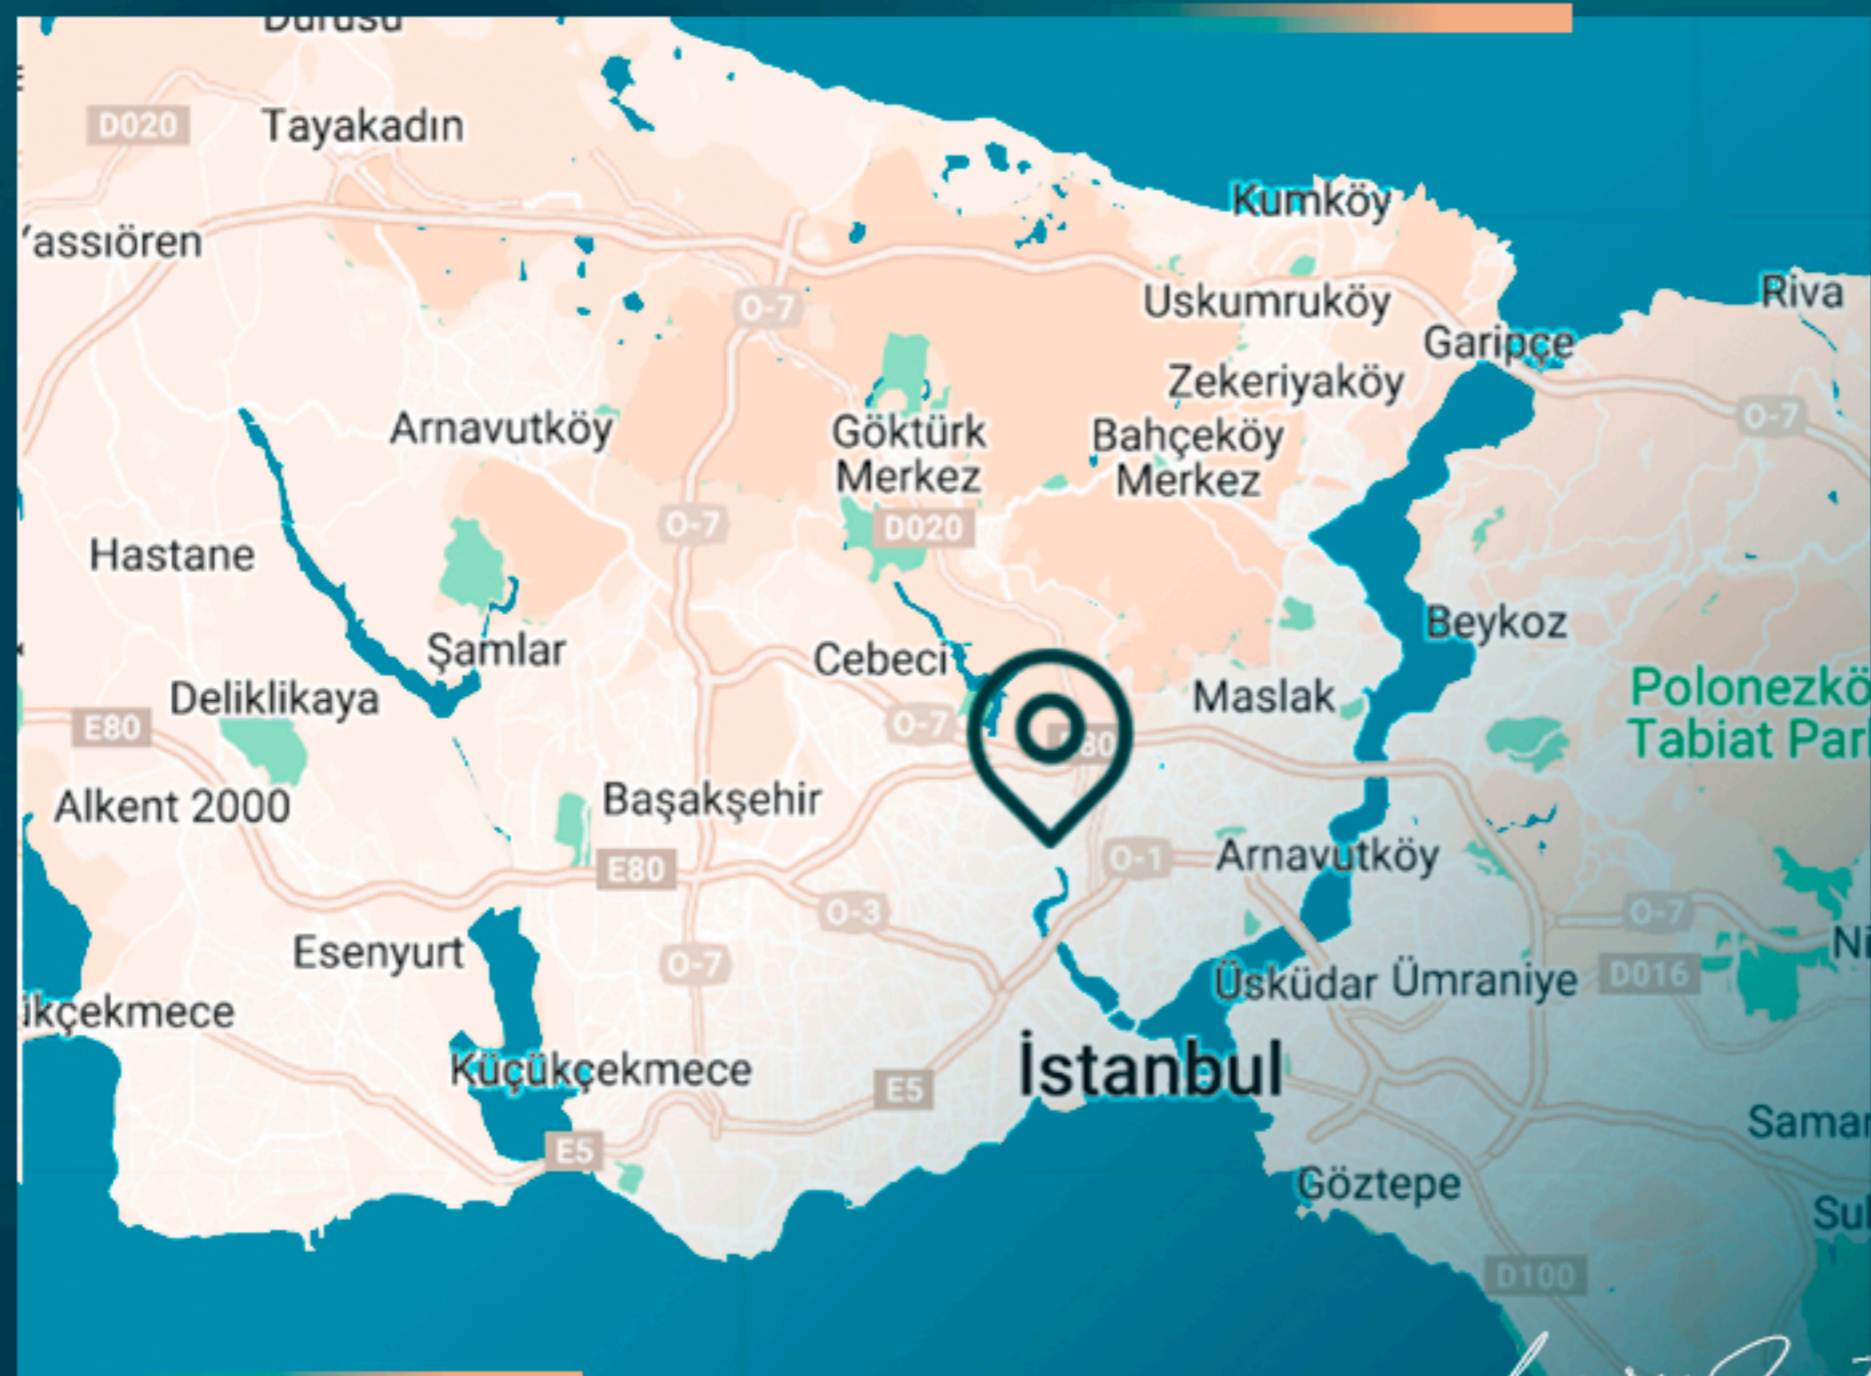

Проект, расположенный в районе Эйюп Султан, всего в 10 минутах езды от шумного центра Стамбула, предлагает безмятежный отдых с городскими удобствами.

Сочетание спокойствия и коммуникабельности делает Эйюп Султан идеальным выбором для изысканной жизни в Стамбуле.

А благодаря прямому сообщению с центром города, жители проекта смогут без труда добраться до оживленных центров Стамбула.

Real Estate Investing

МЕСТОПОЛОЖЕНИЕ ОБЪЕКТА

- В 3 минутах езды от шоссе E5
- В 5 минутах от парка Халыч
- В 5 минутах от метробуса
- В 6 минутах от Таксима
- В 10 минутах от туннеля Кягытхане-Пиялепаша
- В 10 минутах езды от трамвайной остановки
- В 15 минутах от Босфорского моста
- В 15 минутах езды от шоссе TEM