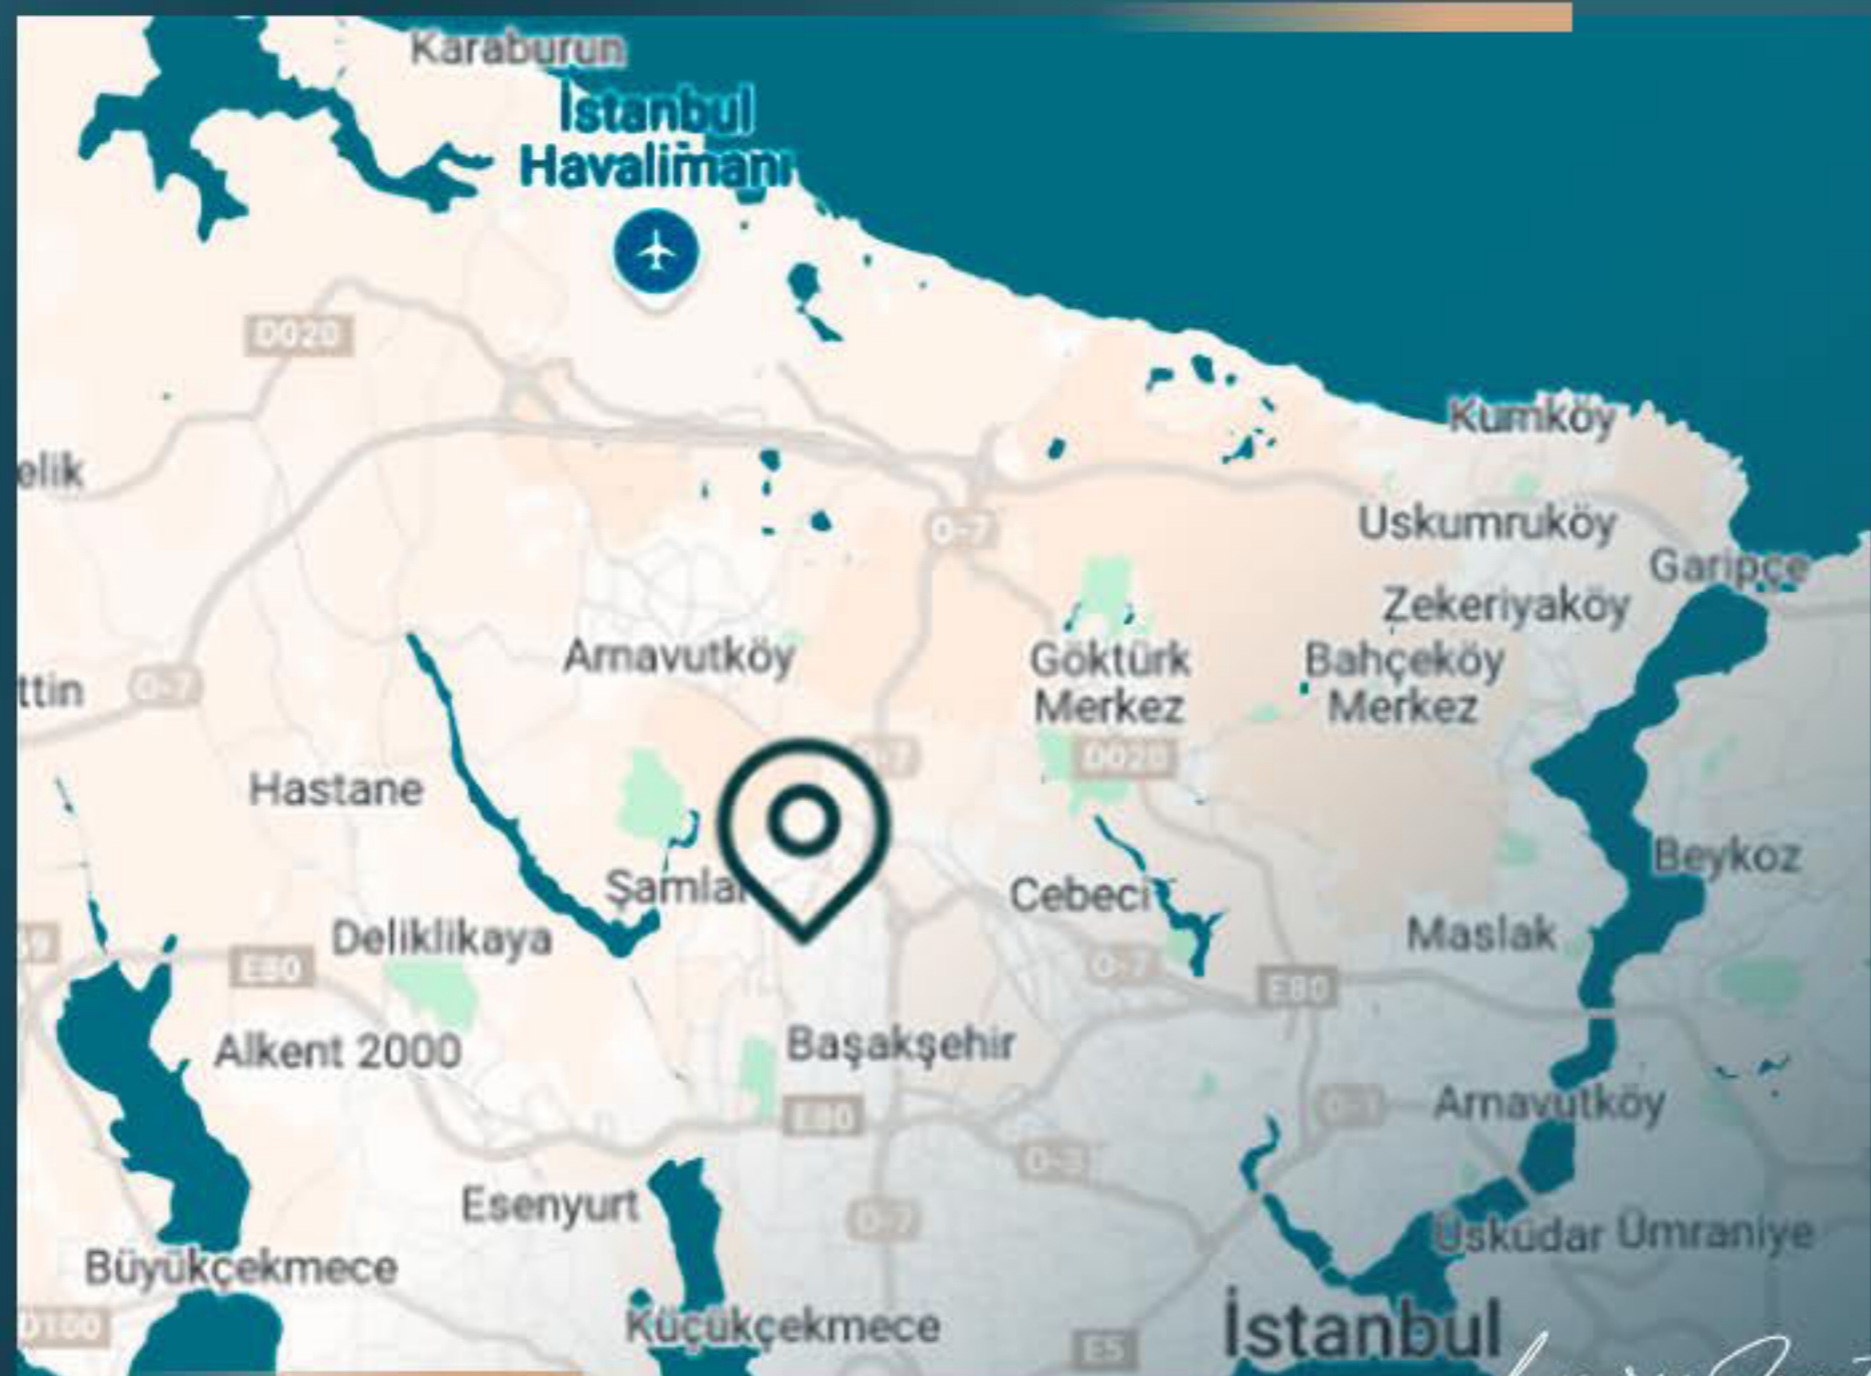

Расположенный в районе Башакшехир на европейской стороне Стамбула, проект удобно расположен рядом с Медицинским городом и площадью Каяшехир, с легким доступом к ближайшей станции метро. Проект охватывает земельный участок площадью 133 10 квадратных метра и состоит из трех шестиэтажных блоков, включающих в общей сложности 52 частные квартиры и четыре виллы.

*Priority Investing*

ИНФОРМАЦИЯ О МЕСТОПОЛОЖЕНИИ ПРОЕКТА

- 700 метров до станции метро M3
- 9 минут до огромного ботанического сада
- 10 минут до Университета Ибн Халдуна
- 12 минут до Государственной больницы Башакшехир
- 12 минут до торгового центра Олимпия
- 14 минут до торгового центра Mall of Istanbul
- 18 минут до Университета Алтинбаш
- 20 минут до аэропорта Стамбула