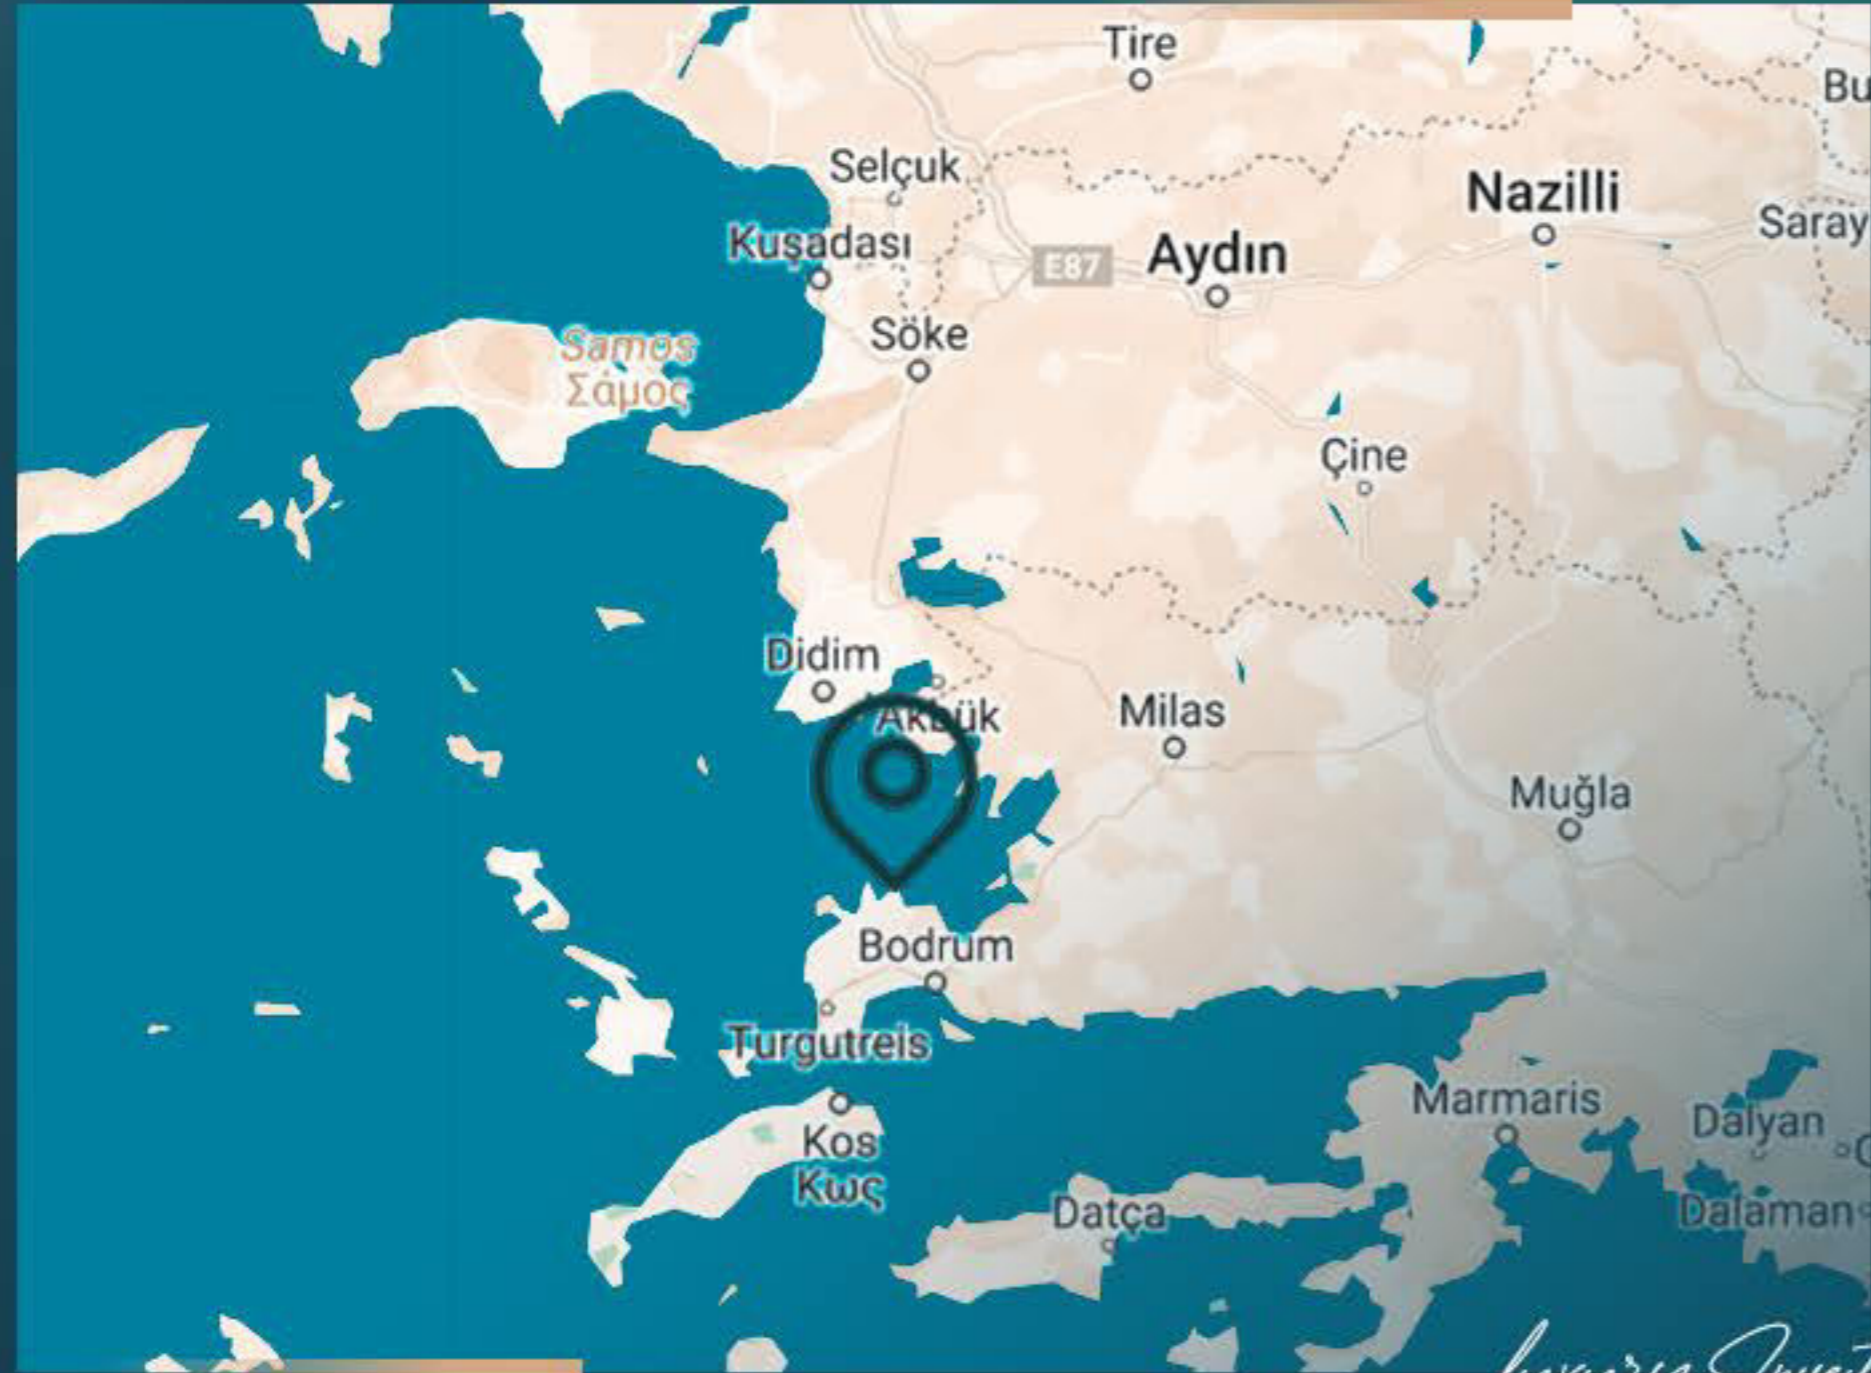

# معلومات حول موقع المشروع

يبعد عن مرسى ياليكافاك 20 كم

يبعد عن جولتوركبوكو 11 كم

يبعد عن مركز ميدتاون للتسوق 15 كم

يبعد عن مركز بودروم 25 كم

يبعد عن مطار ميلاس بودروم 50 كم

REAL ESTATE INVESTMENT

*luxury investing*