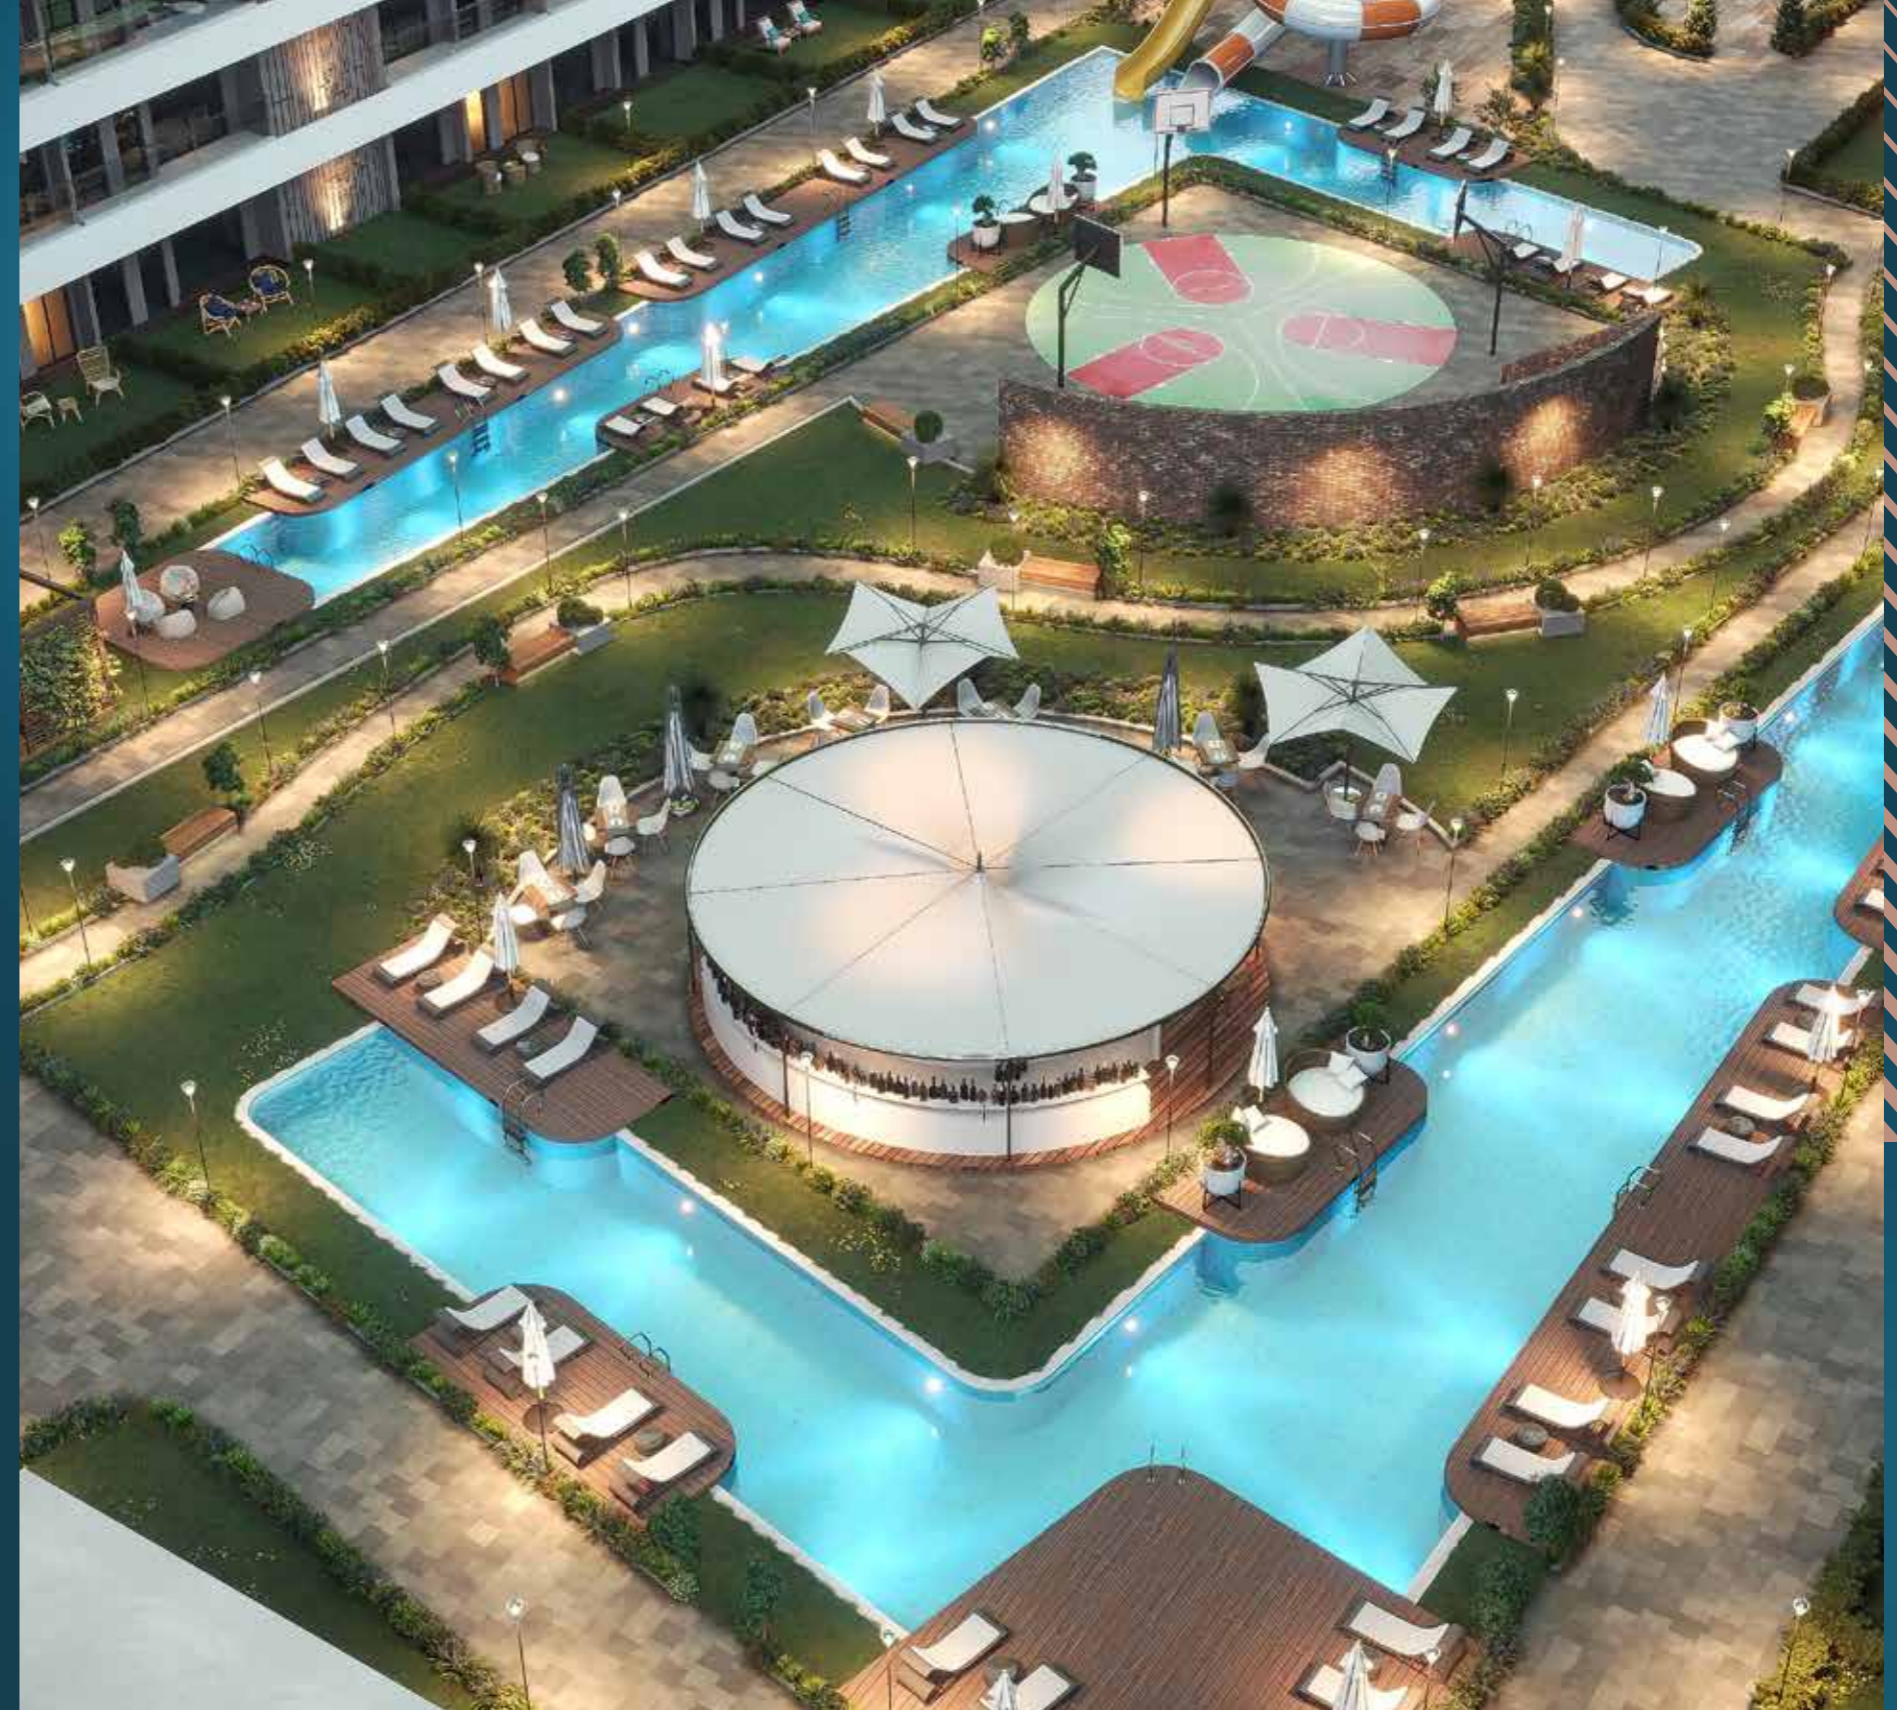

مميزات العقار

- ✓ مسابح
- ✓ حمام تركي
- ✓ حدائق
- ✓ نادي رياضي
- ✓ كراج سيارات
- ✓ مصعد
- ✓ ساونا
- ✓ أمن و حماية
- ✓ مقاومة للزلازل
- ✓ قريب من المترو