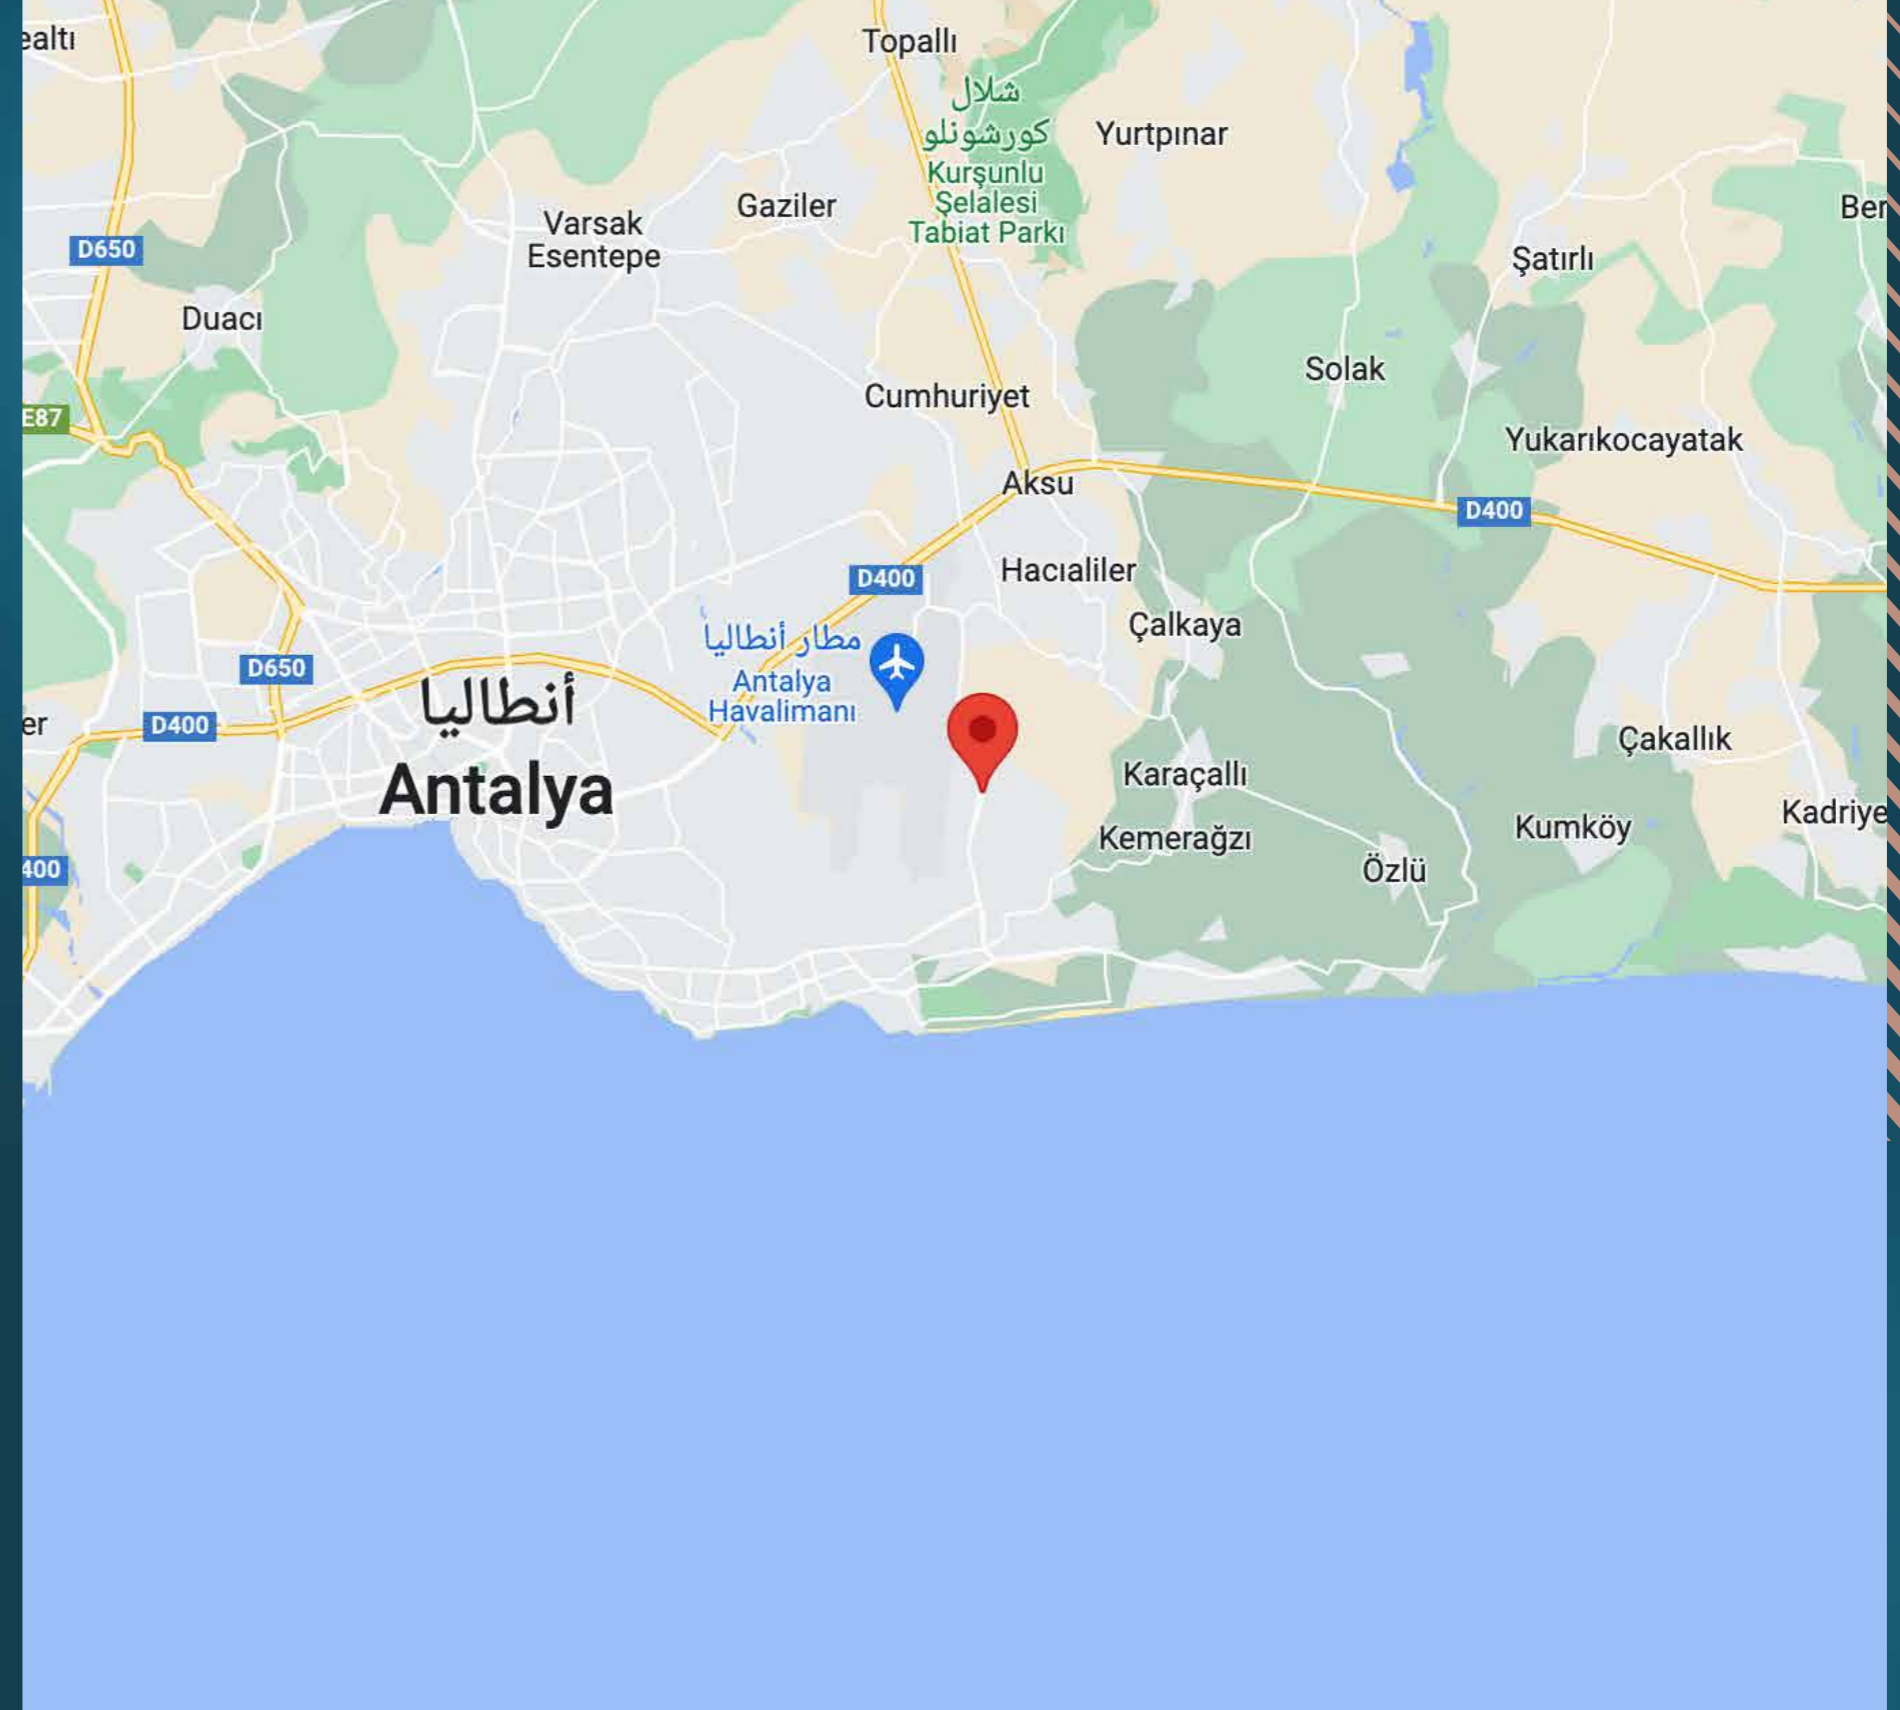

موقع العقار

يبعد 6 دقائق عن مطار أنطاليا

يبعد 11 دقيقة عن ساحل لارا

يبعد 20 دقيقة عن مجمع ماردان الرياضي

يبعد 11 دقيقة عن مول اوف انطاليا (Mall of Antalya)

يبعد 11 دقيقة عن أكسو دولفيناريوم (Aksu Dolphinarium)

يبعد 8 دقائق عن المستشفيات

يبعد 9 دقائق عن المدارس