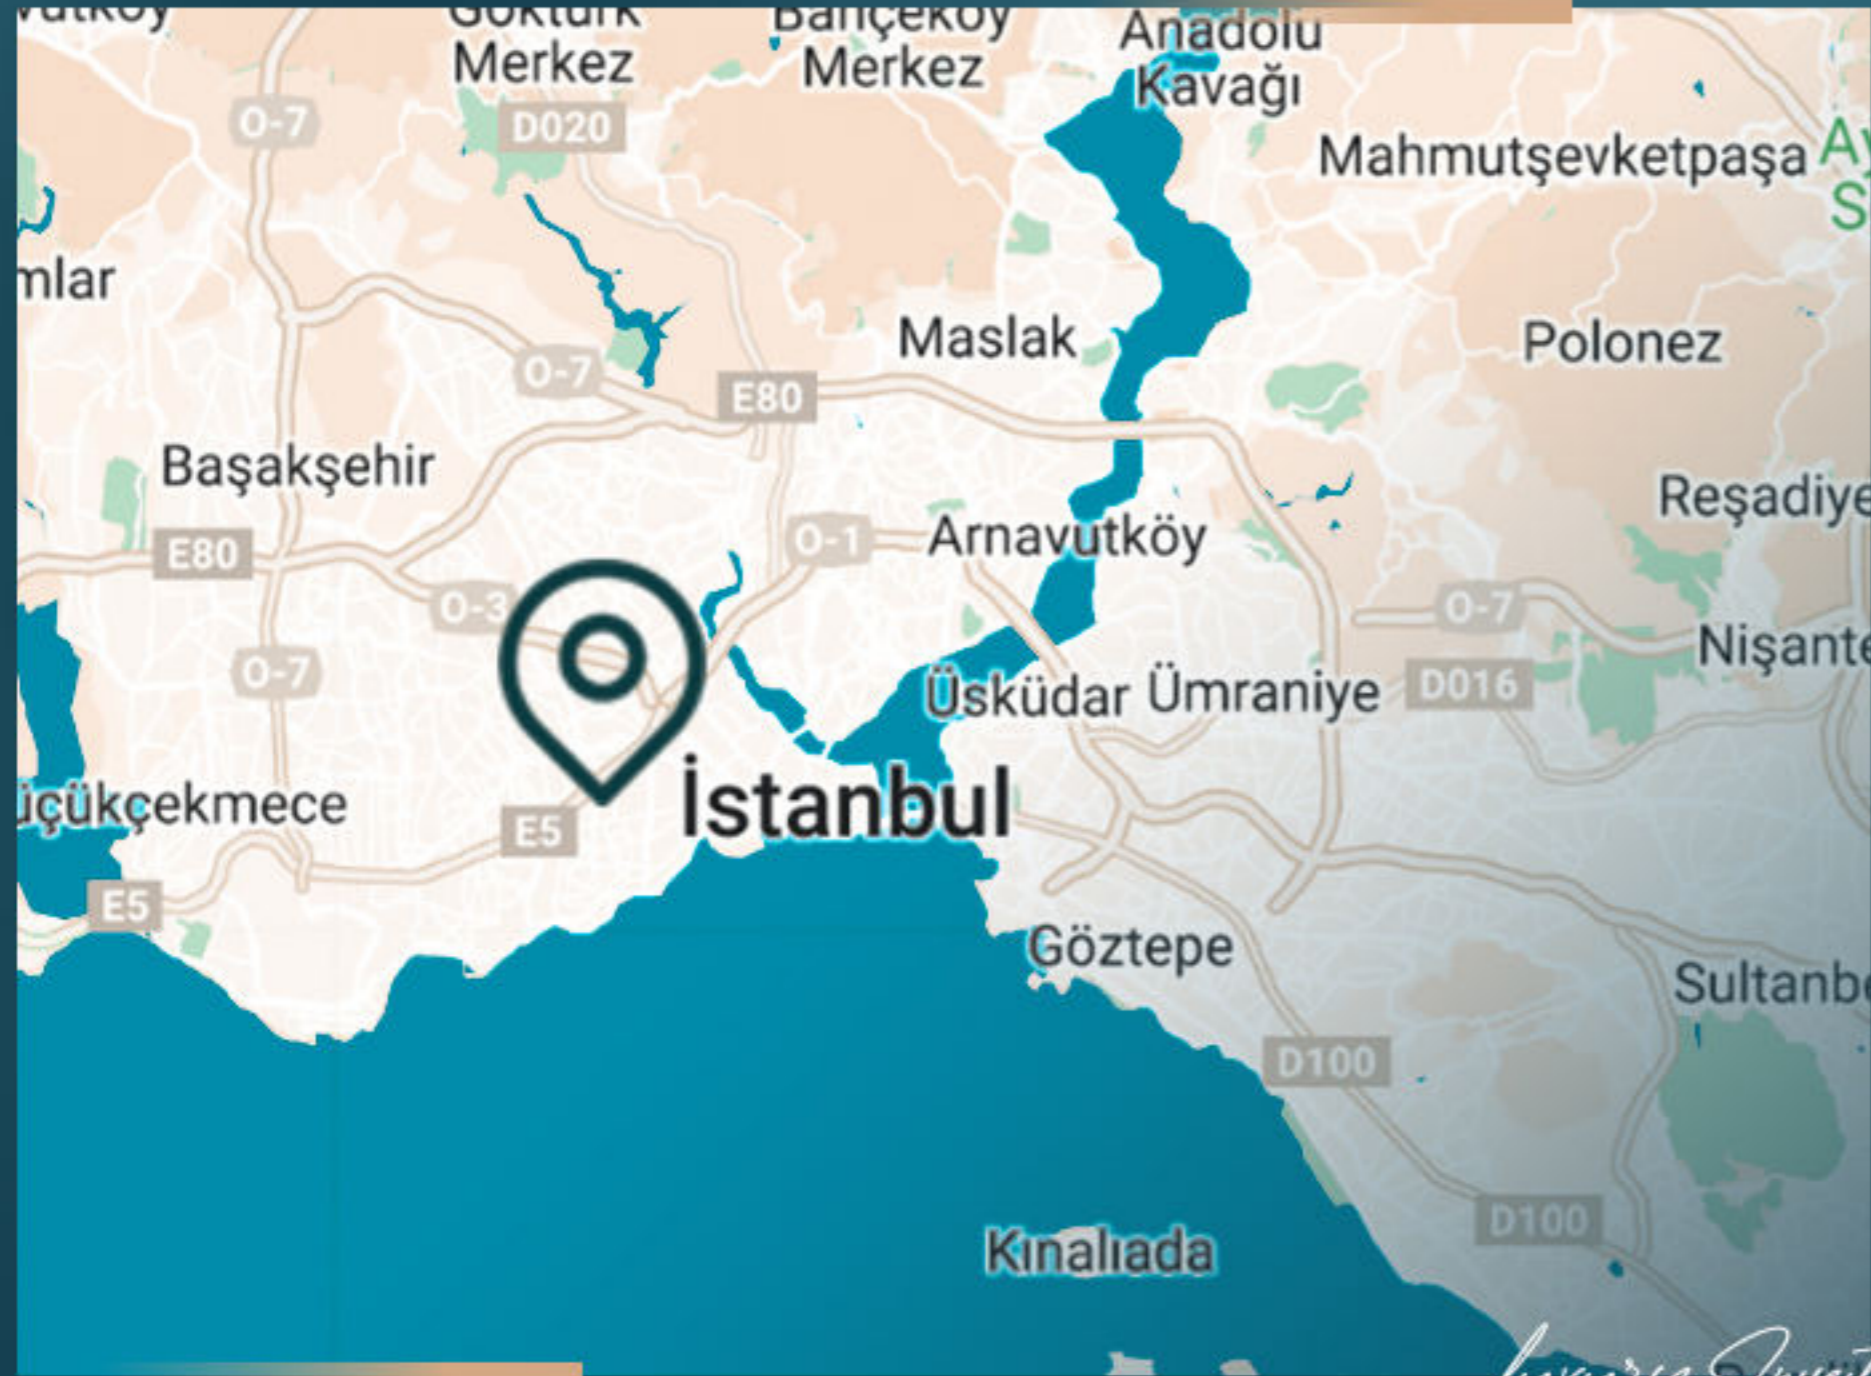

معلومات حول موقع المشروع

يبعد عن المستشفيات دقيقتين
يبعد عن المترو 4 دقائق
يبعد عن مراكز التسوق 4 دقائق
يبعد عن الجامعات 5 دقائق

REAL ESTATE INVESTMENT

Priority Investing