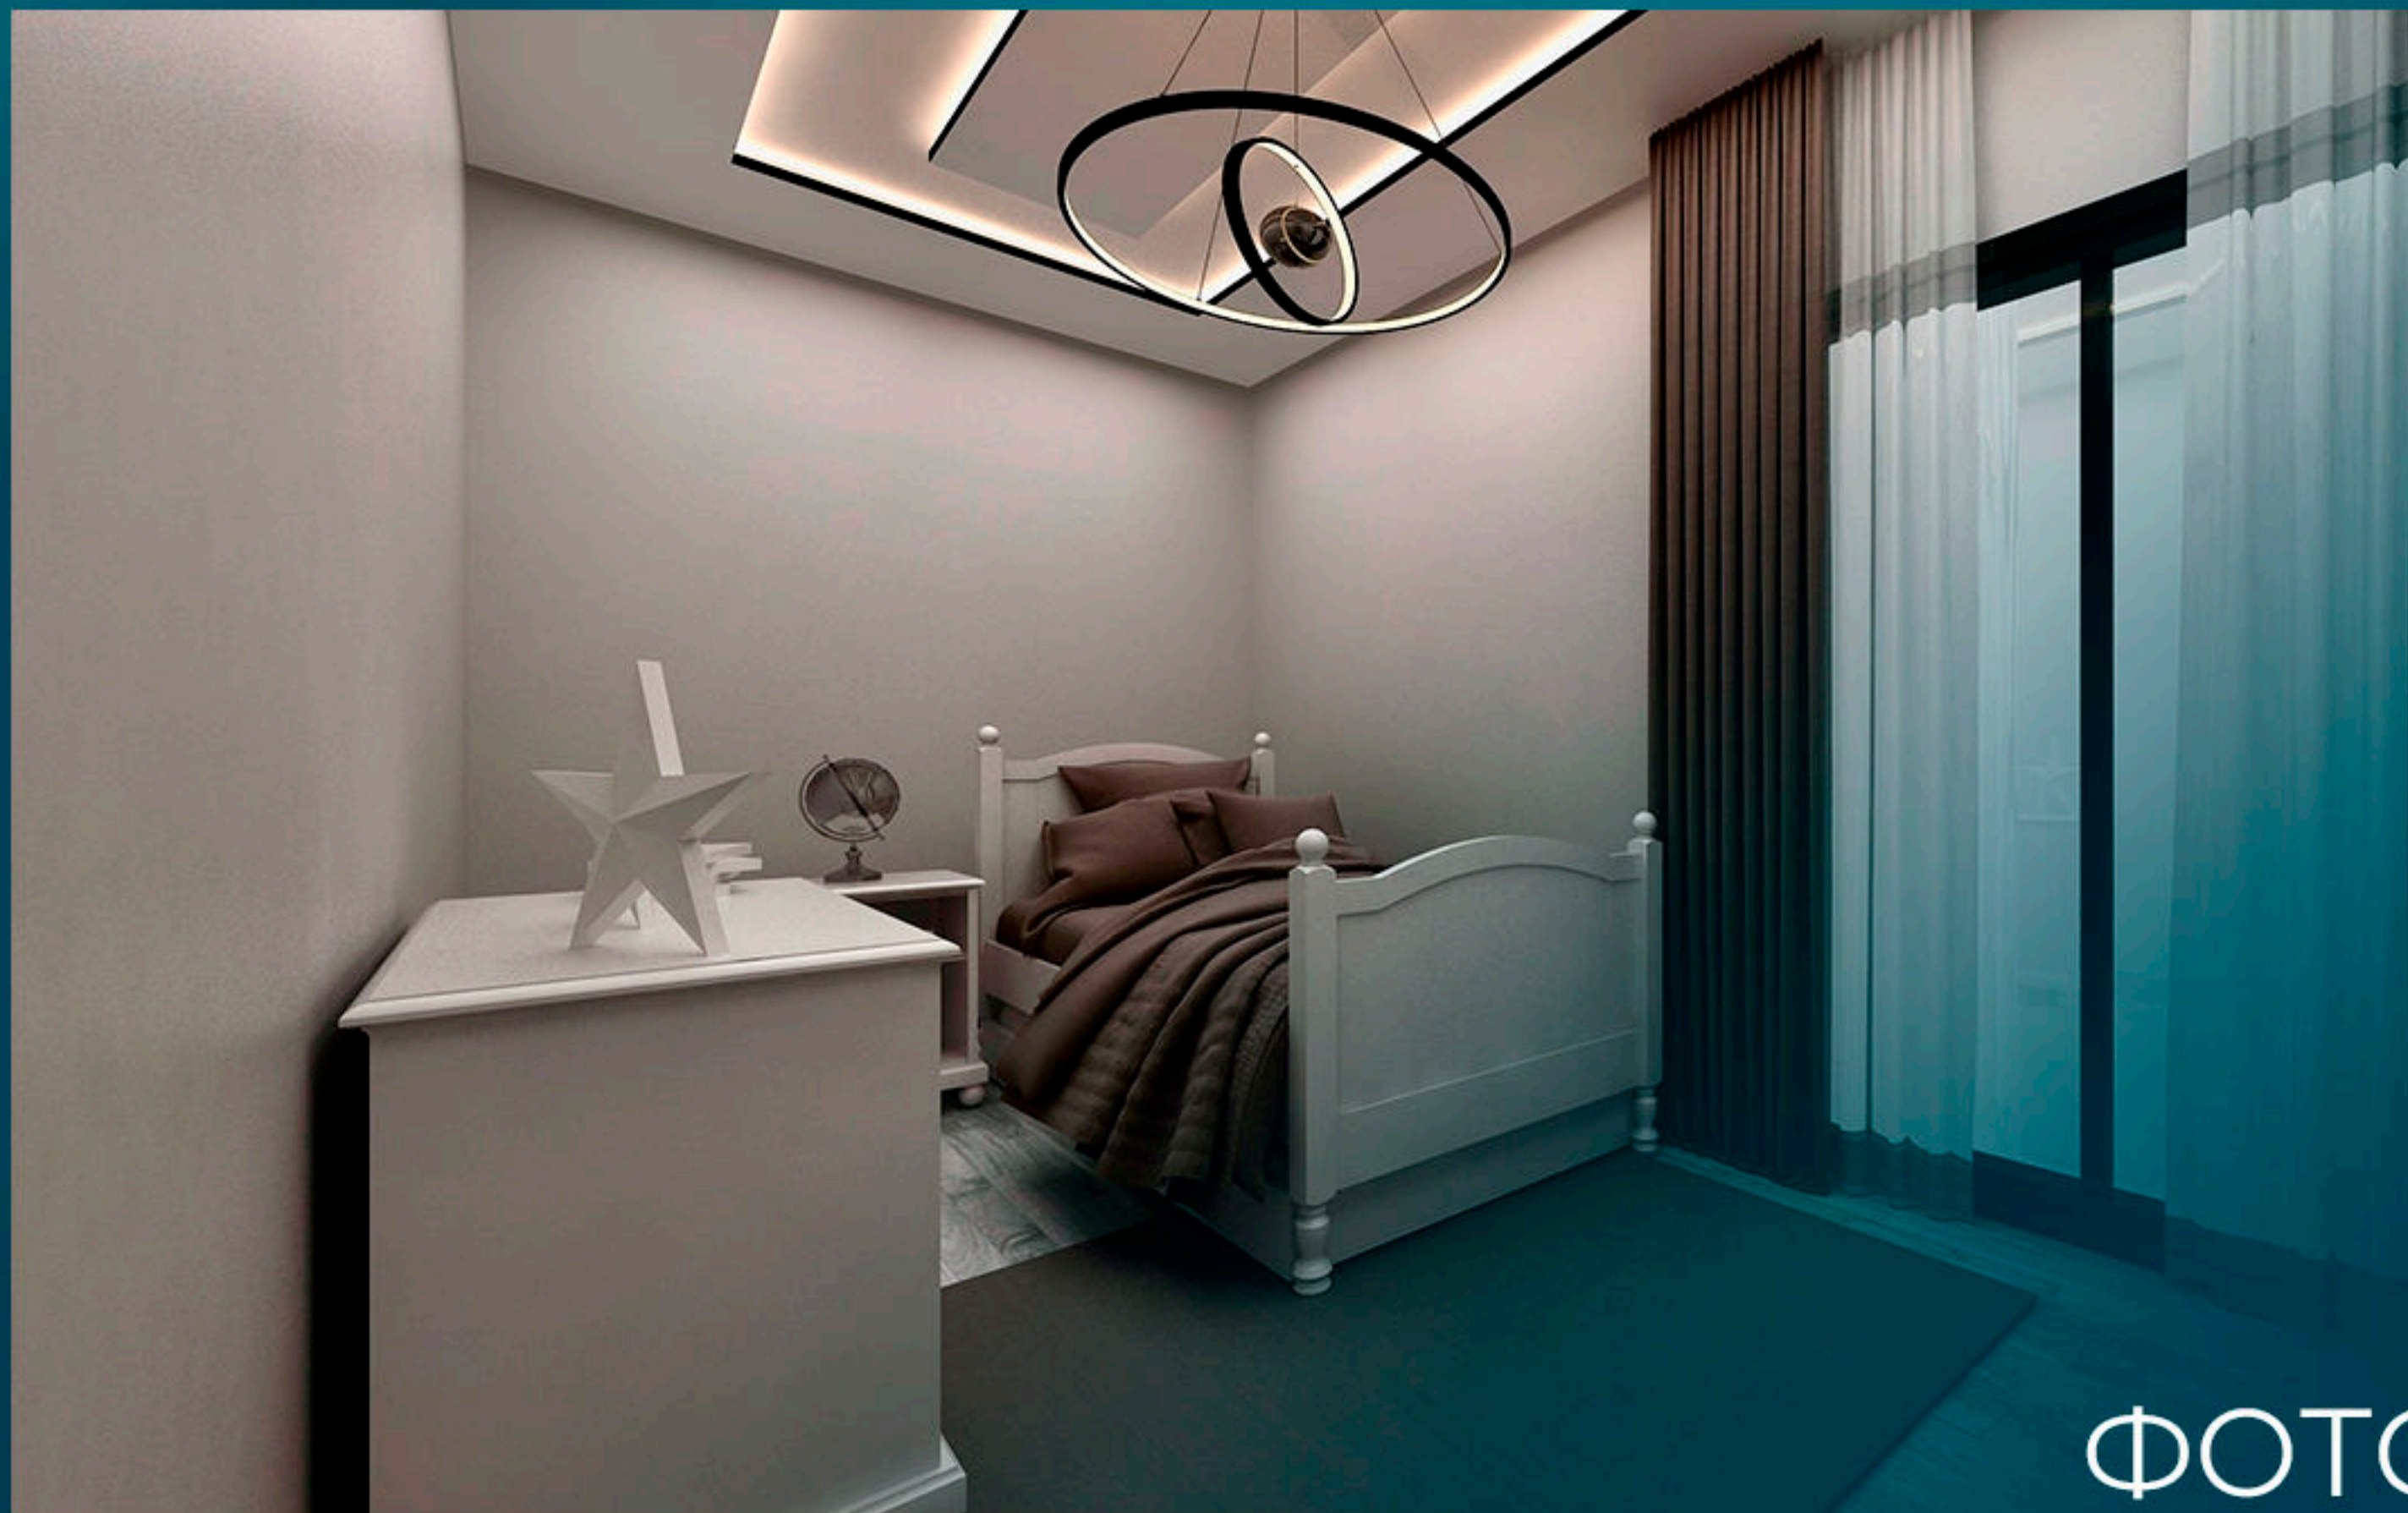

Luxury Investing

ФОТОГРАФИИ
ПРОЕКТА

REAL ESTATE INVESTMENT