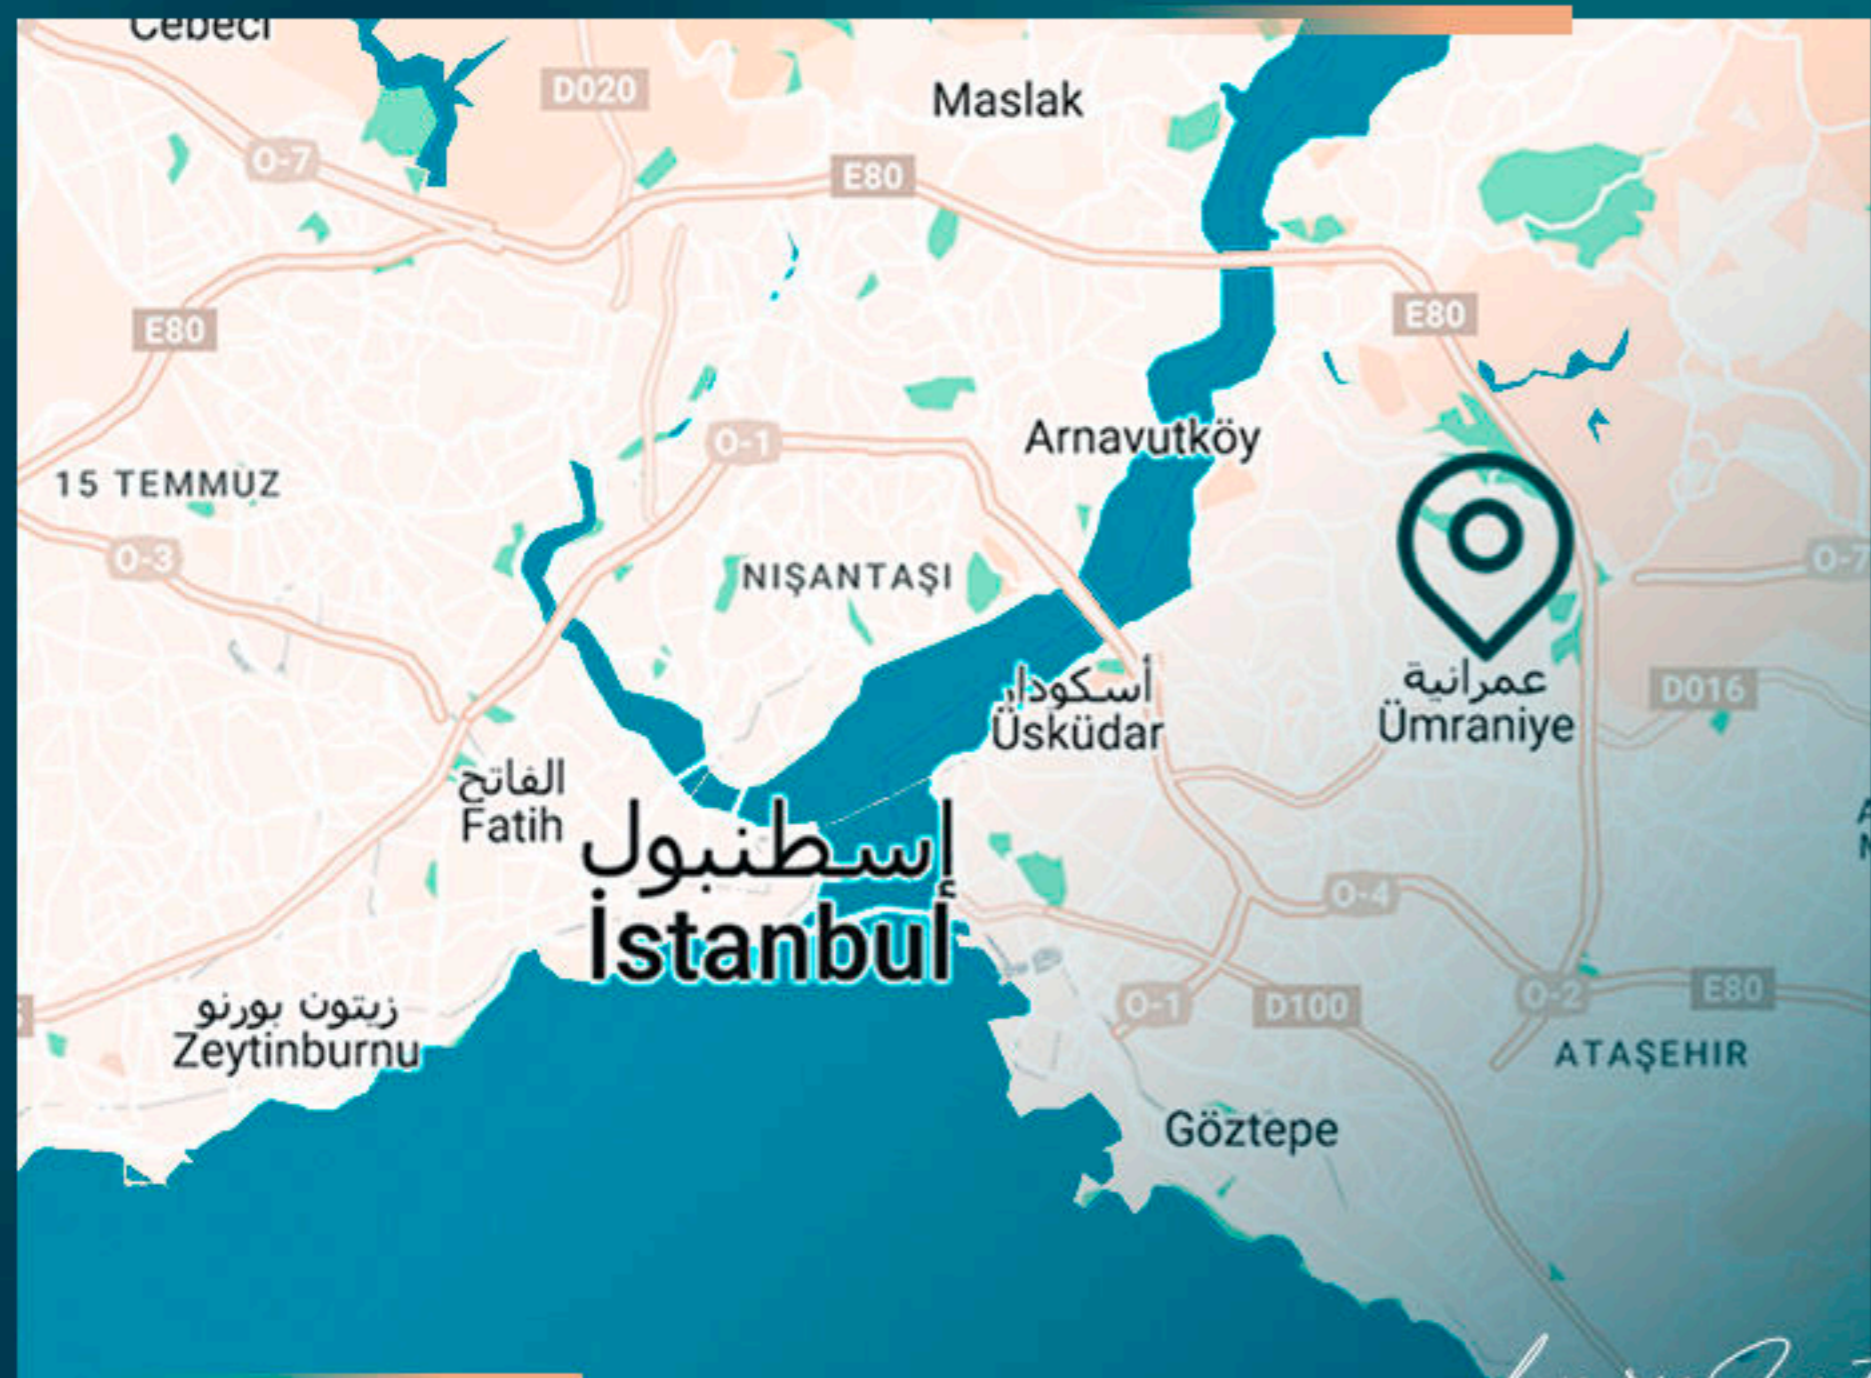

Luxury Investing

МЕСТОПОЛОЖЕНИЕ ОБЪЕКТА

- В 1 минуте от станции метро
- В 3 минутах от финансового центра
- В 5 минутах от торговых центров
- В 5 минутах от парков
- В 5 минутах от больниц