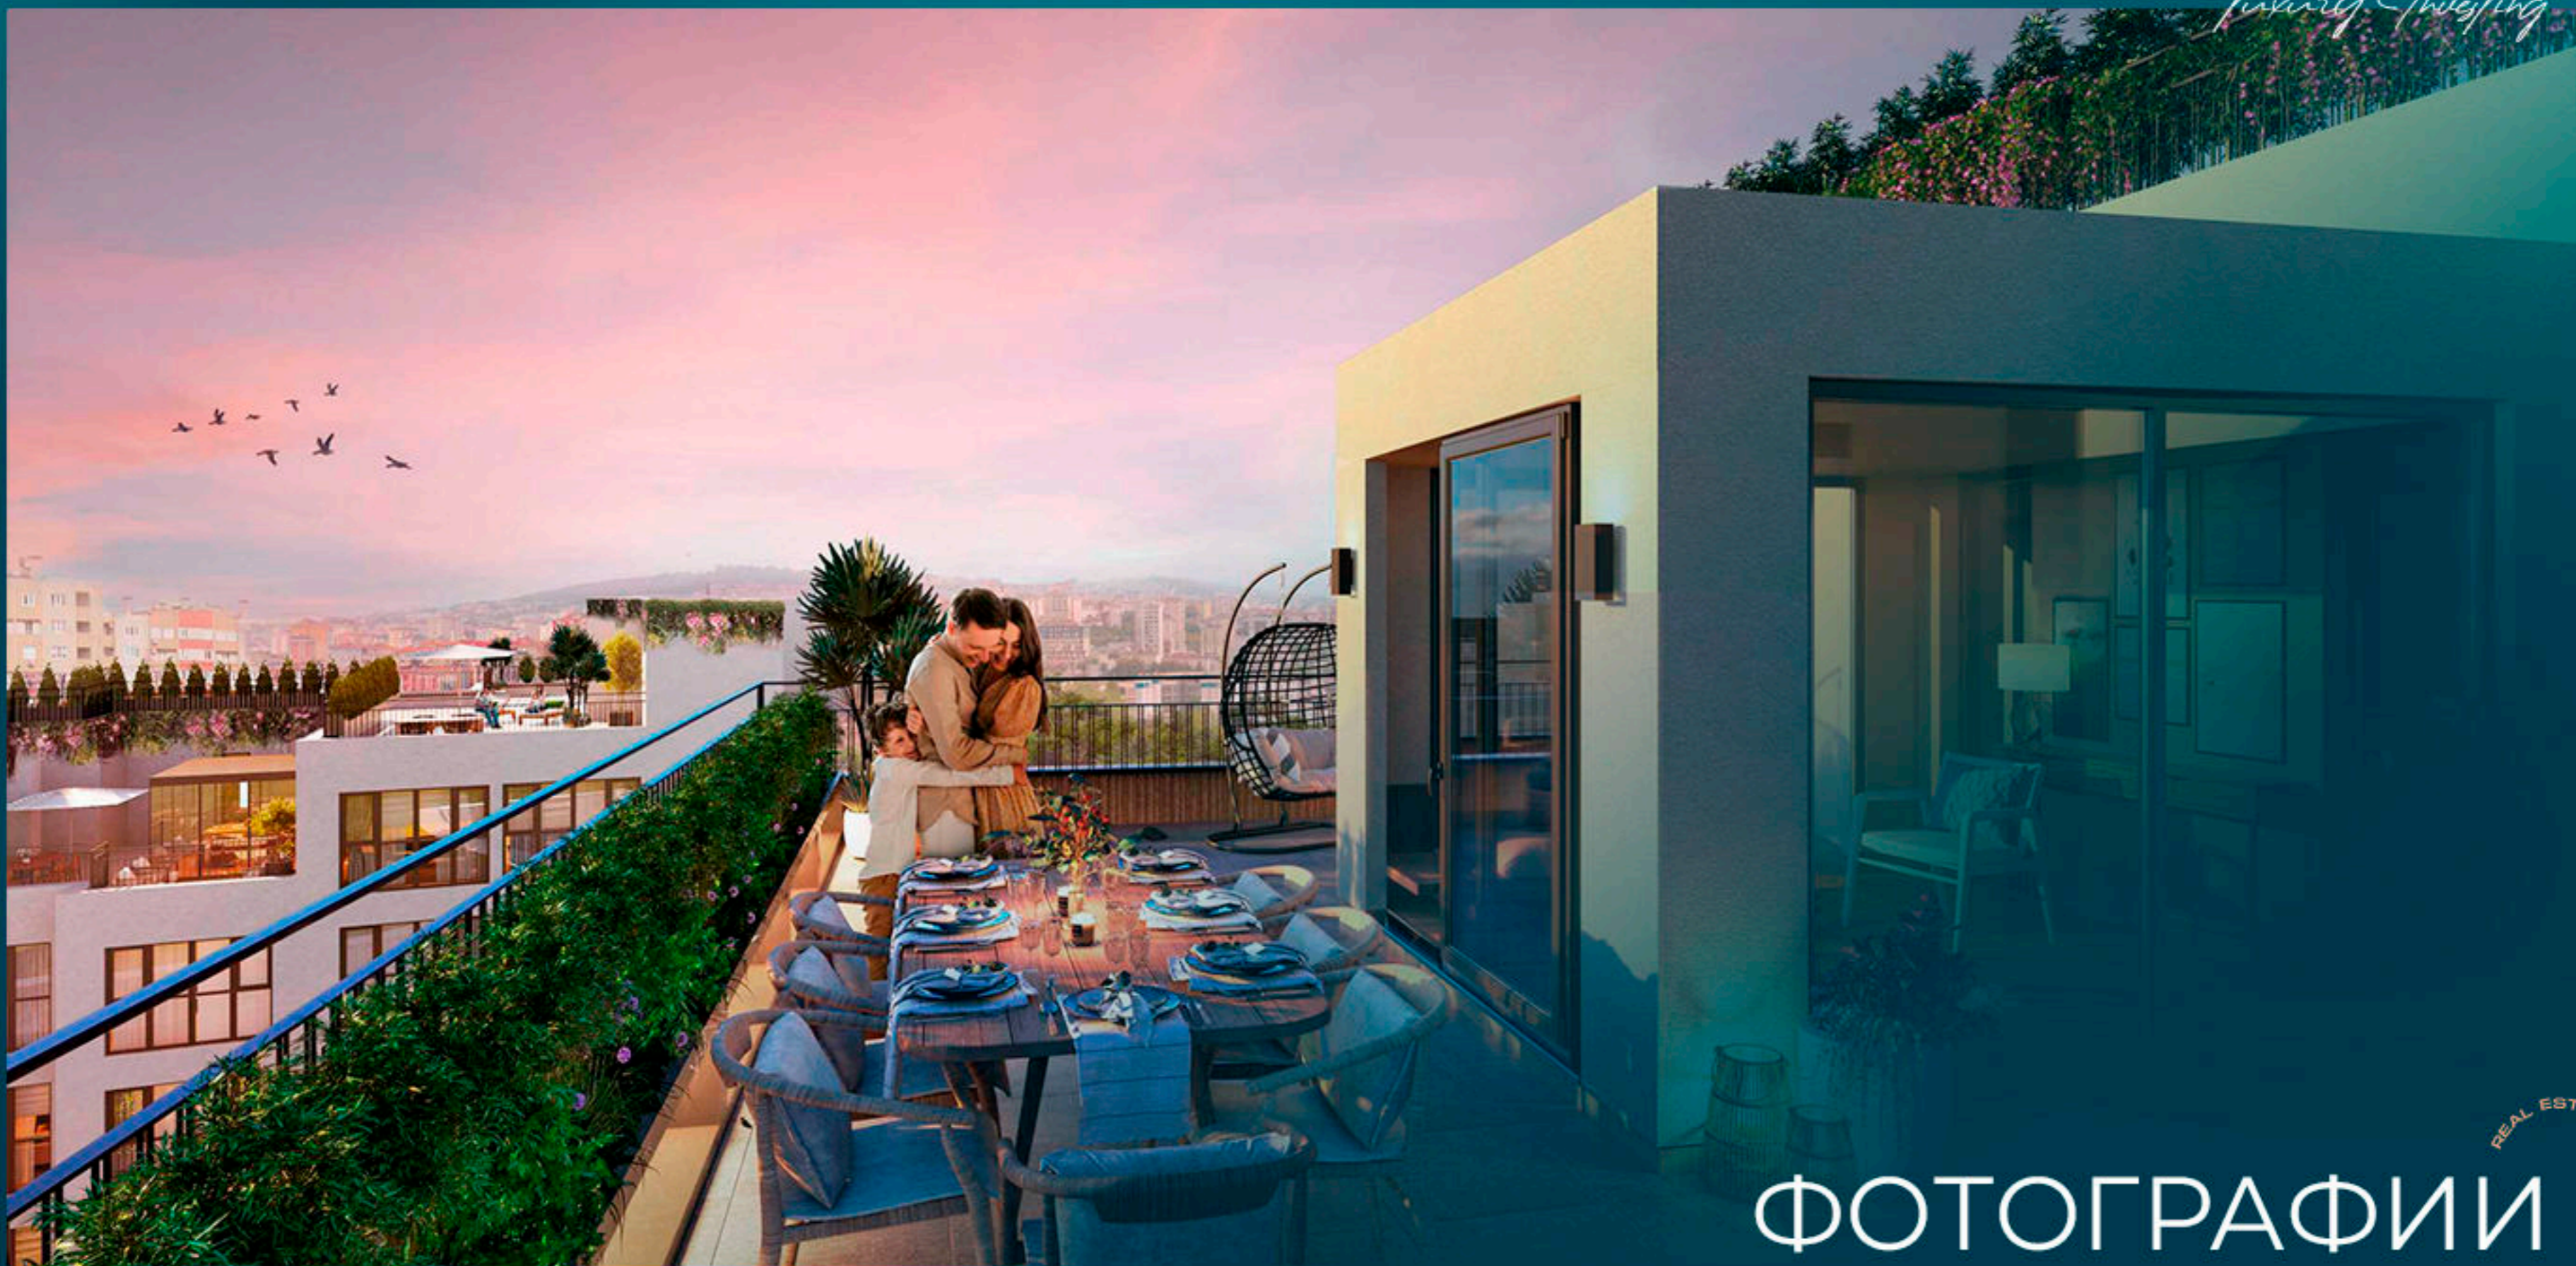

Luxury Investing

ФОТОГРАФИИ ПРОЕКТА

REAL ESTATE INVESTMENT