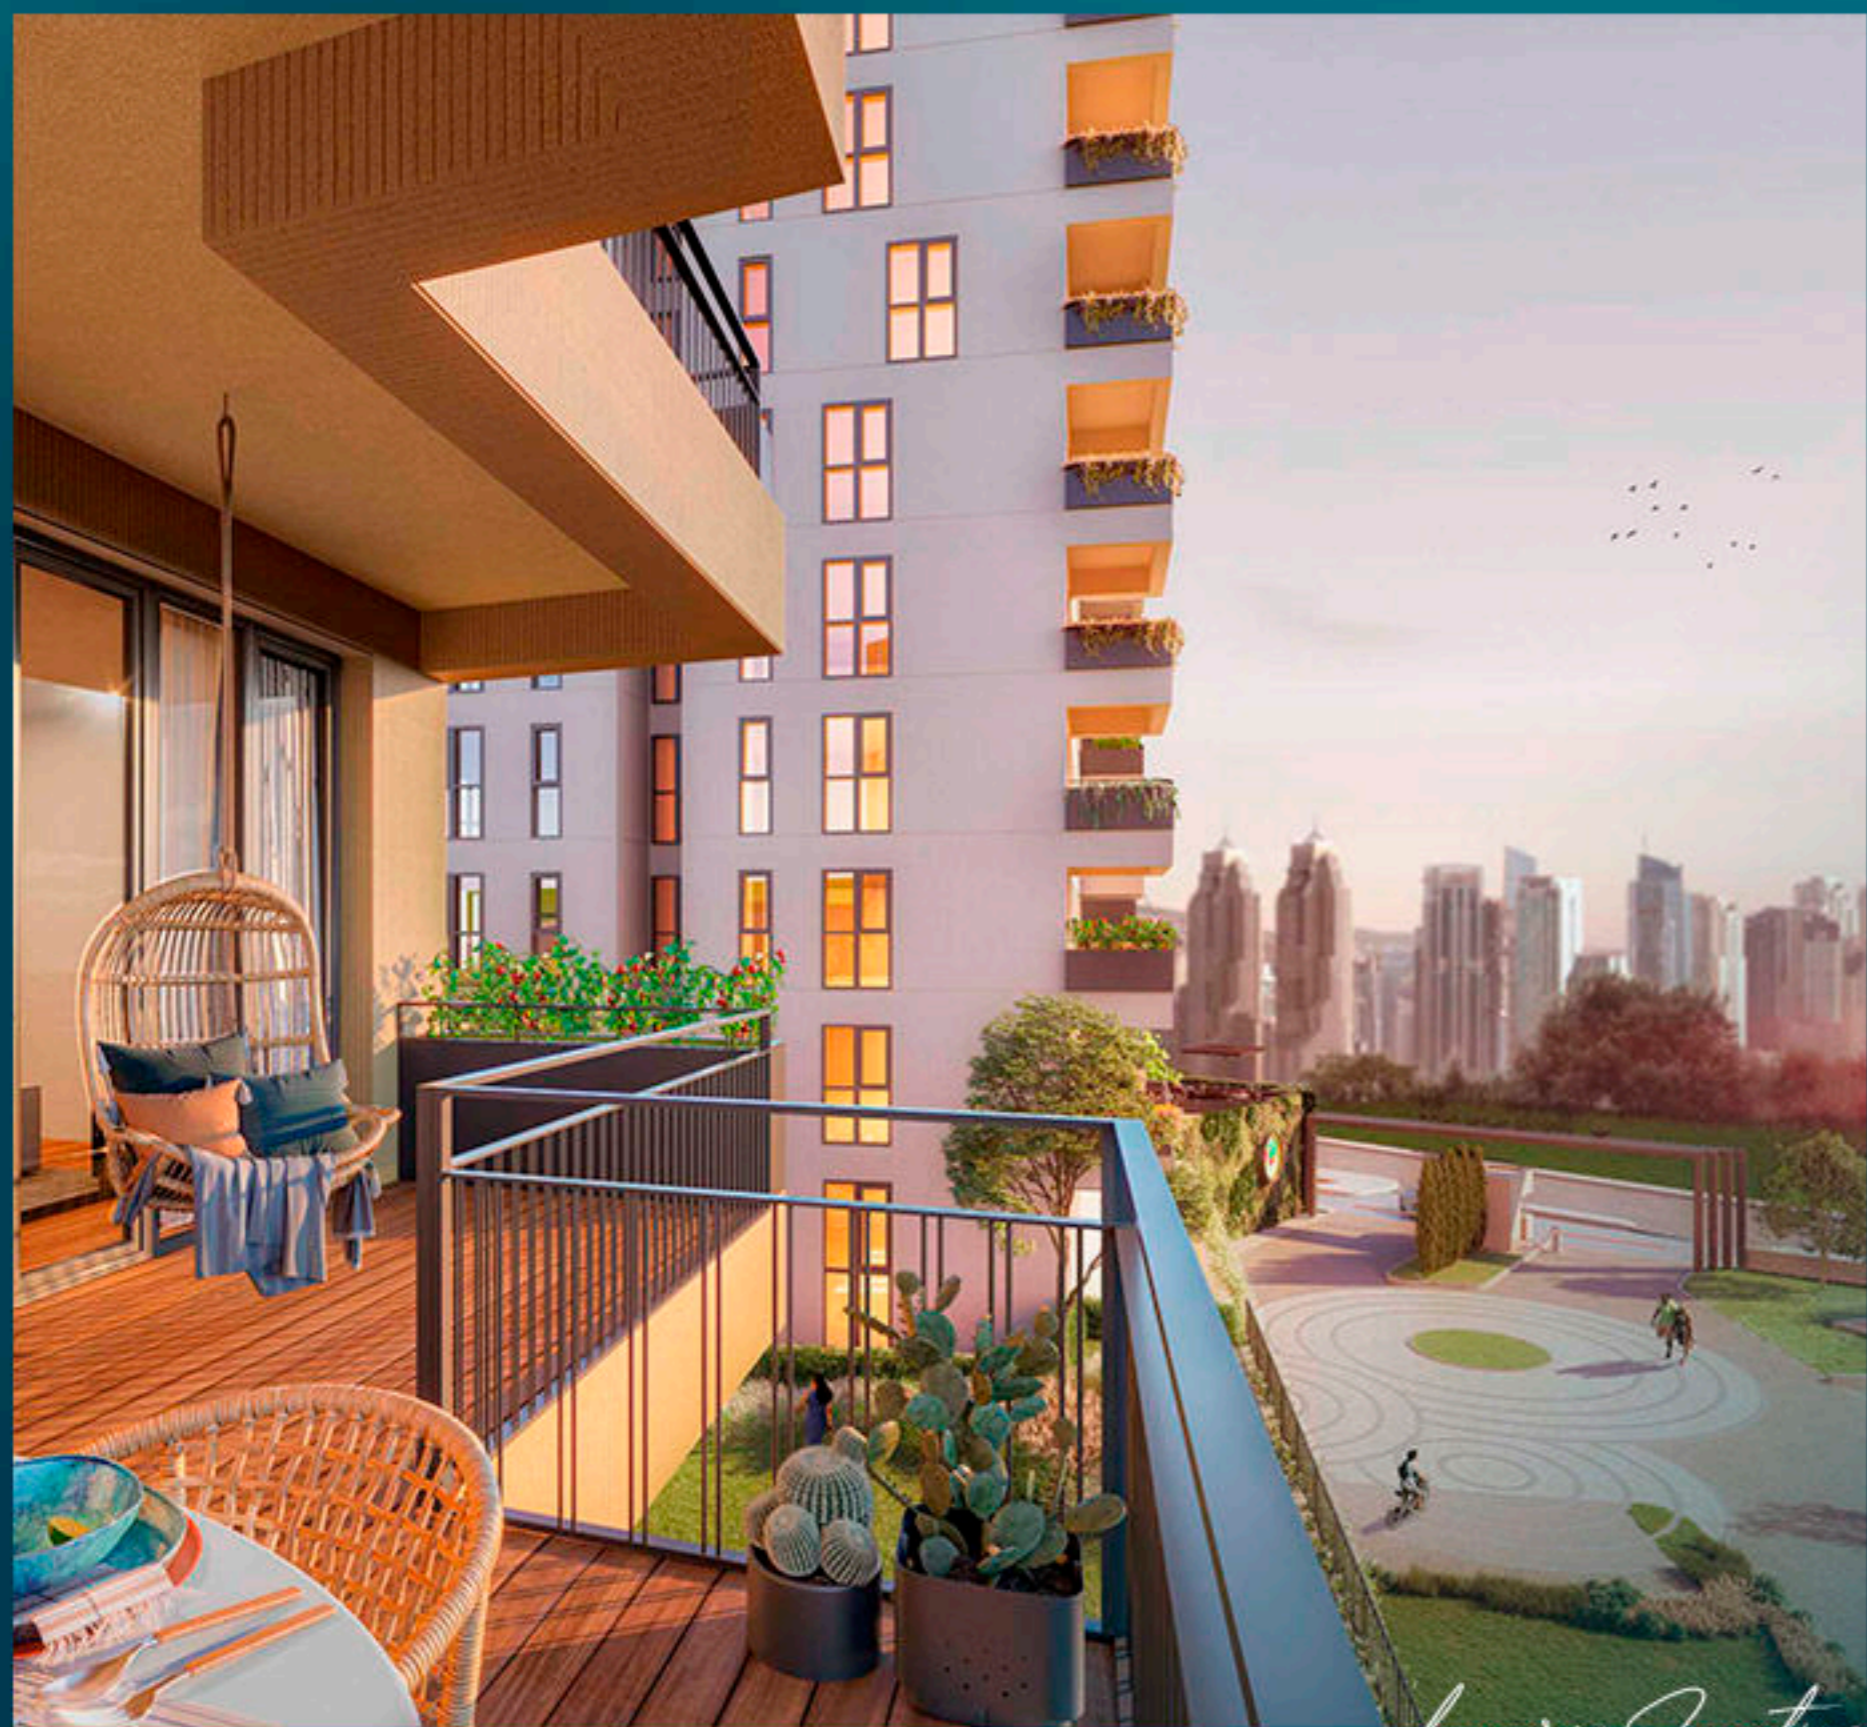

Luxury Investing

В этом проекте вы сможете легко добраться до финансового центра благодаря расположенной рядом станции метро.

Площадь участка составляет 23.000 кв.м. и только 70% всего объекта занимает ландшафт.

Общее количество апартаментов составляет 544 единицы.

В рамках проекта имеется отдельный коммерческий блок, состоящий из 2 этажей и включающий маркет, кафе и ресторан.