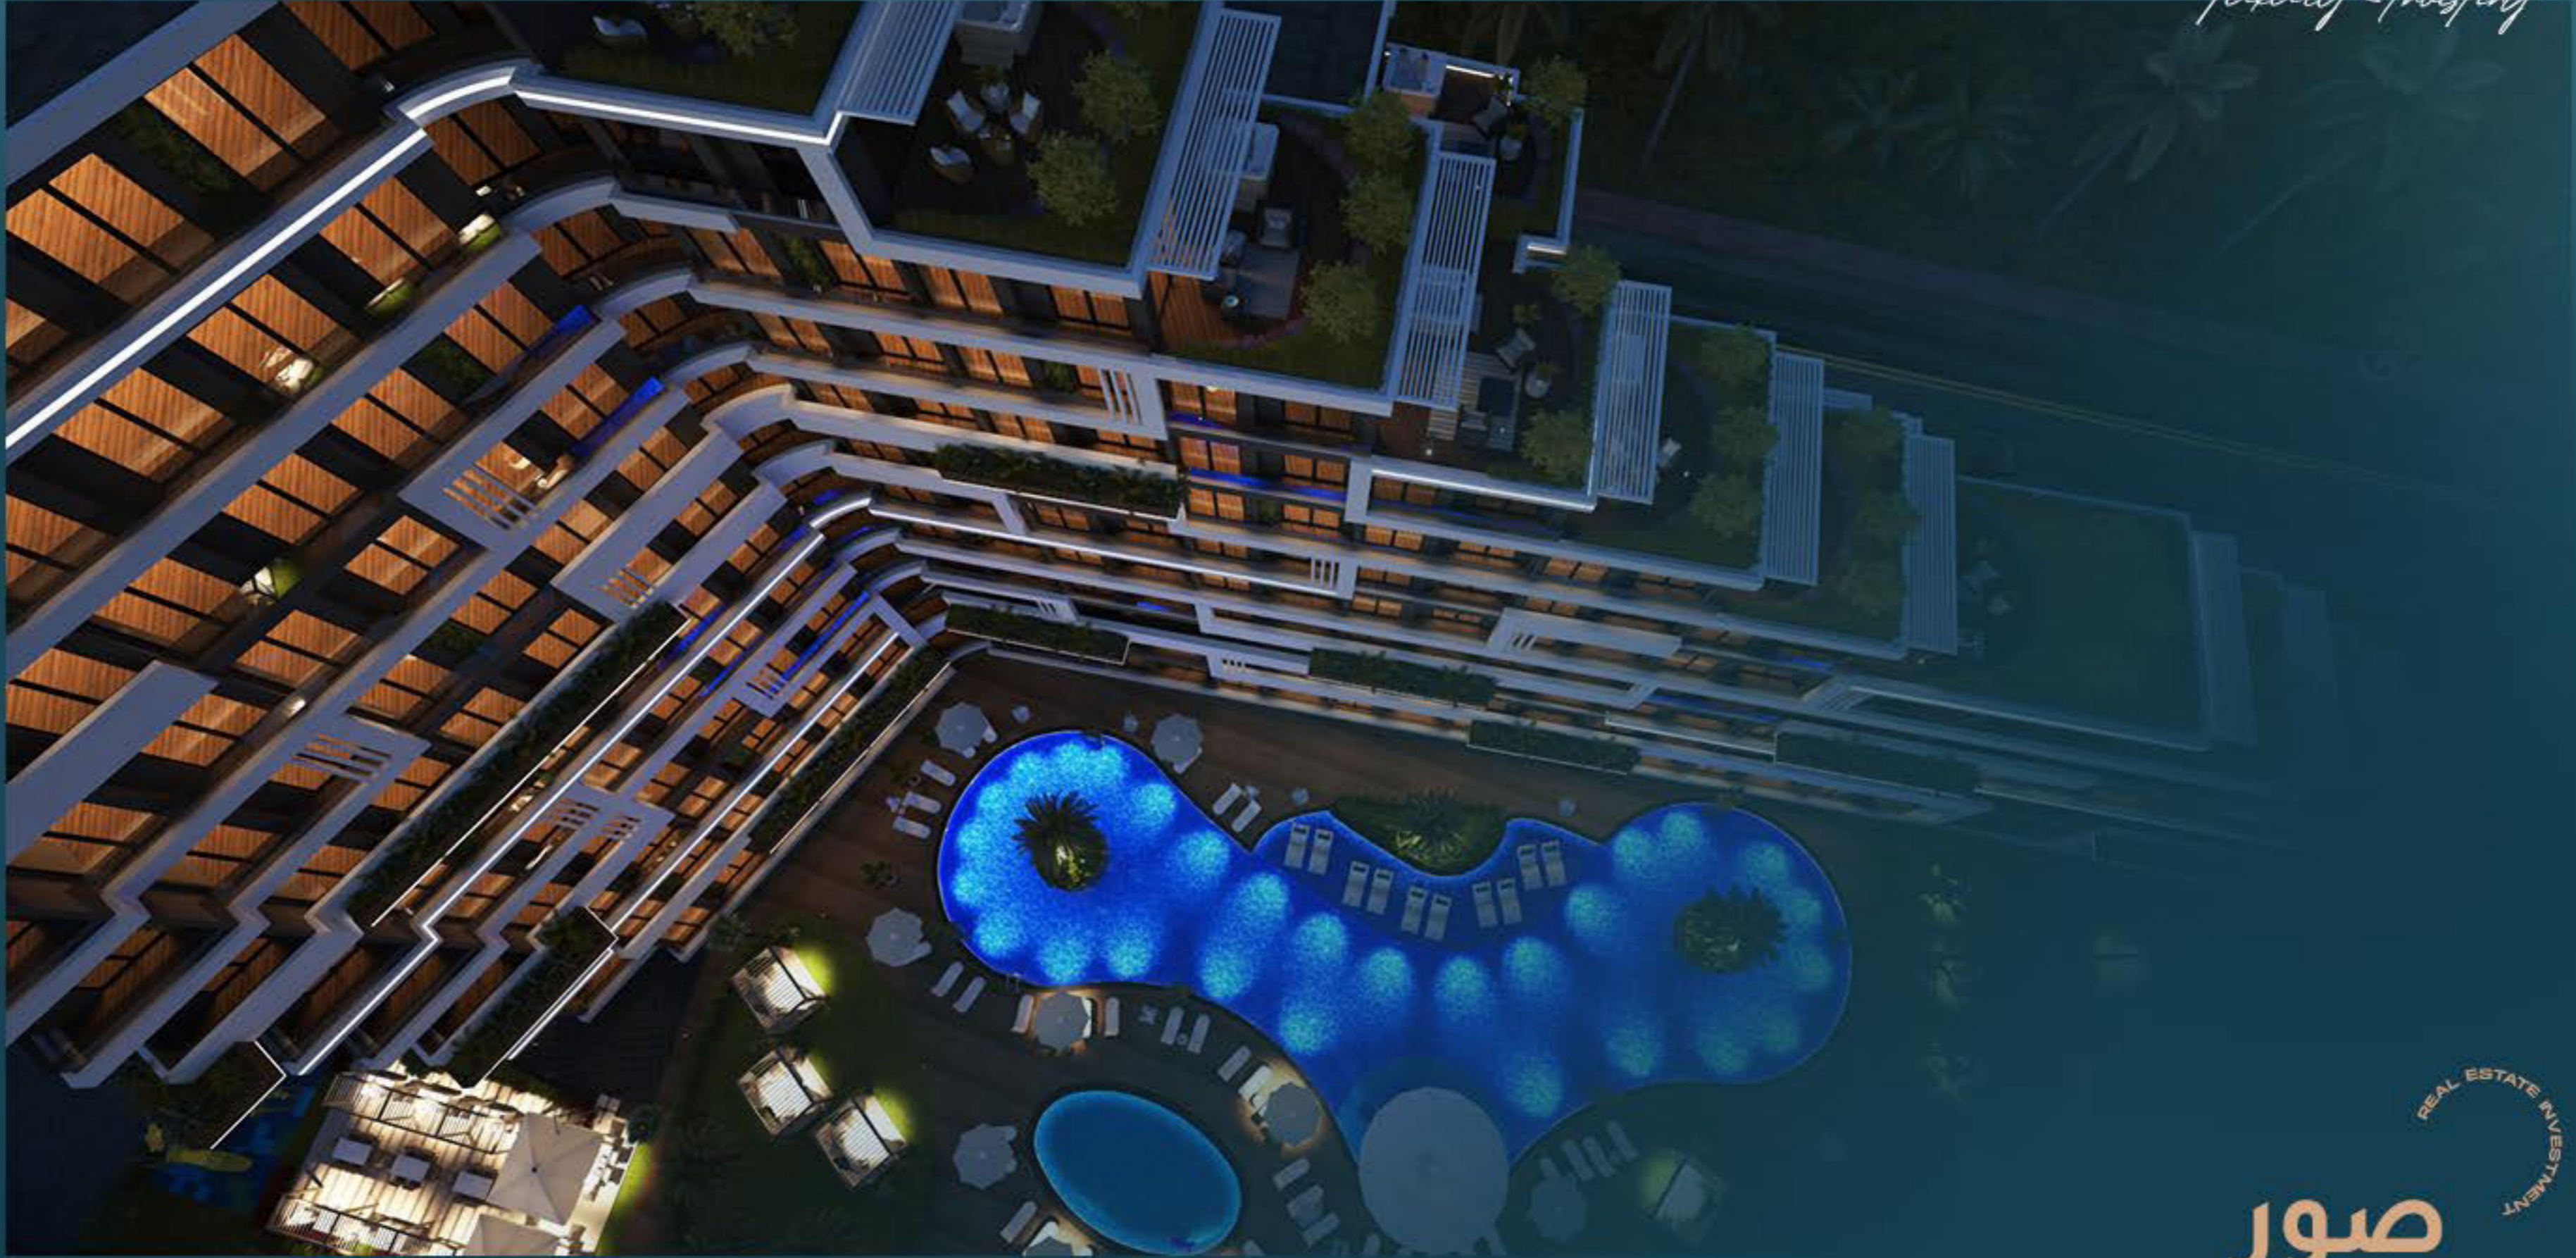

Luxury Investing

صور المشروع

REAL ESTATE INVESTMENT