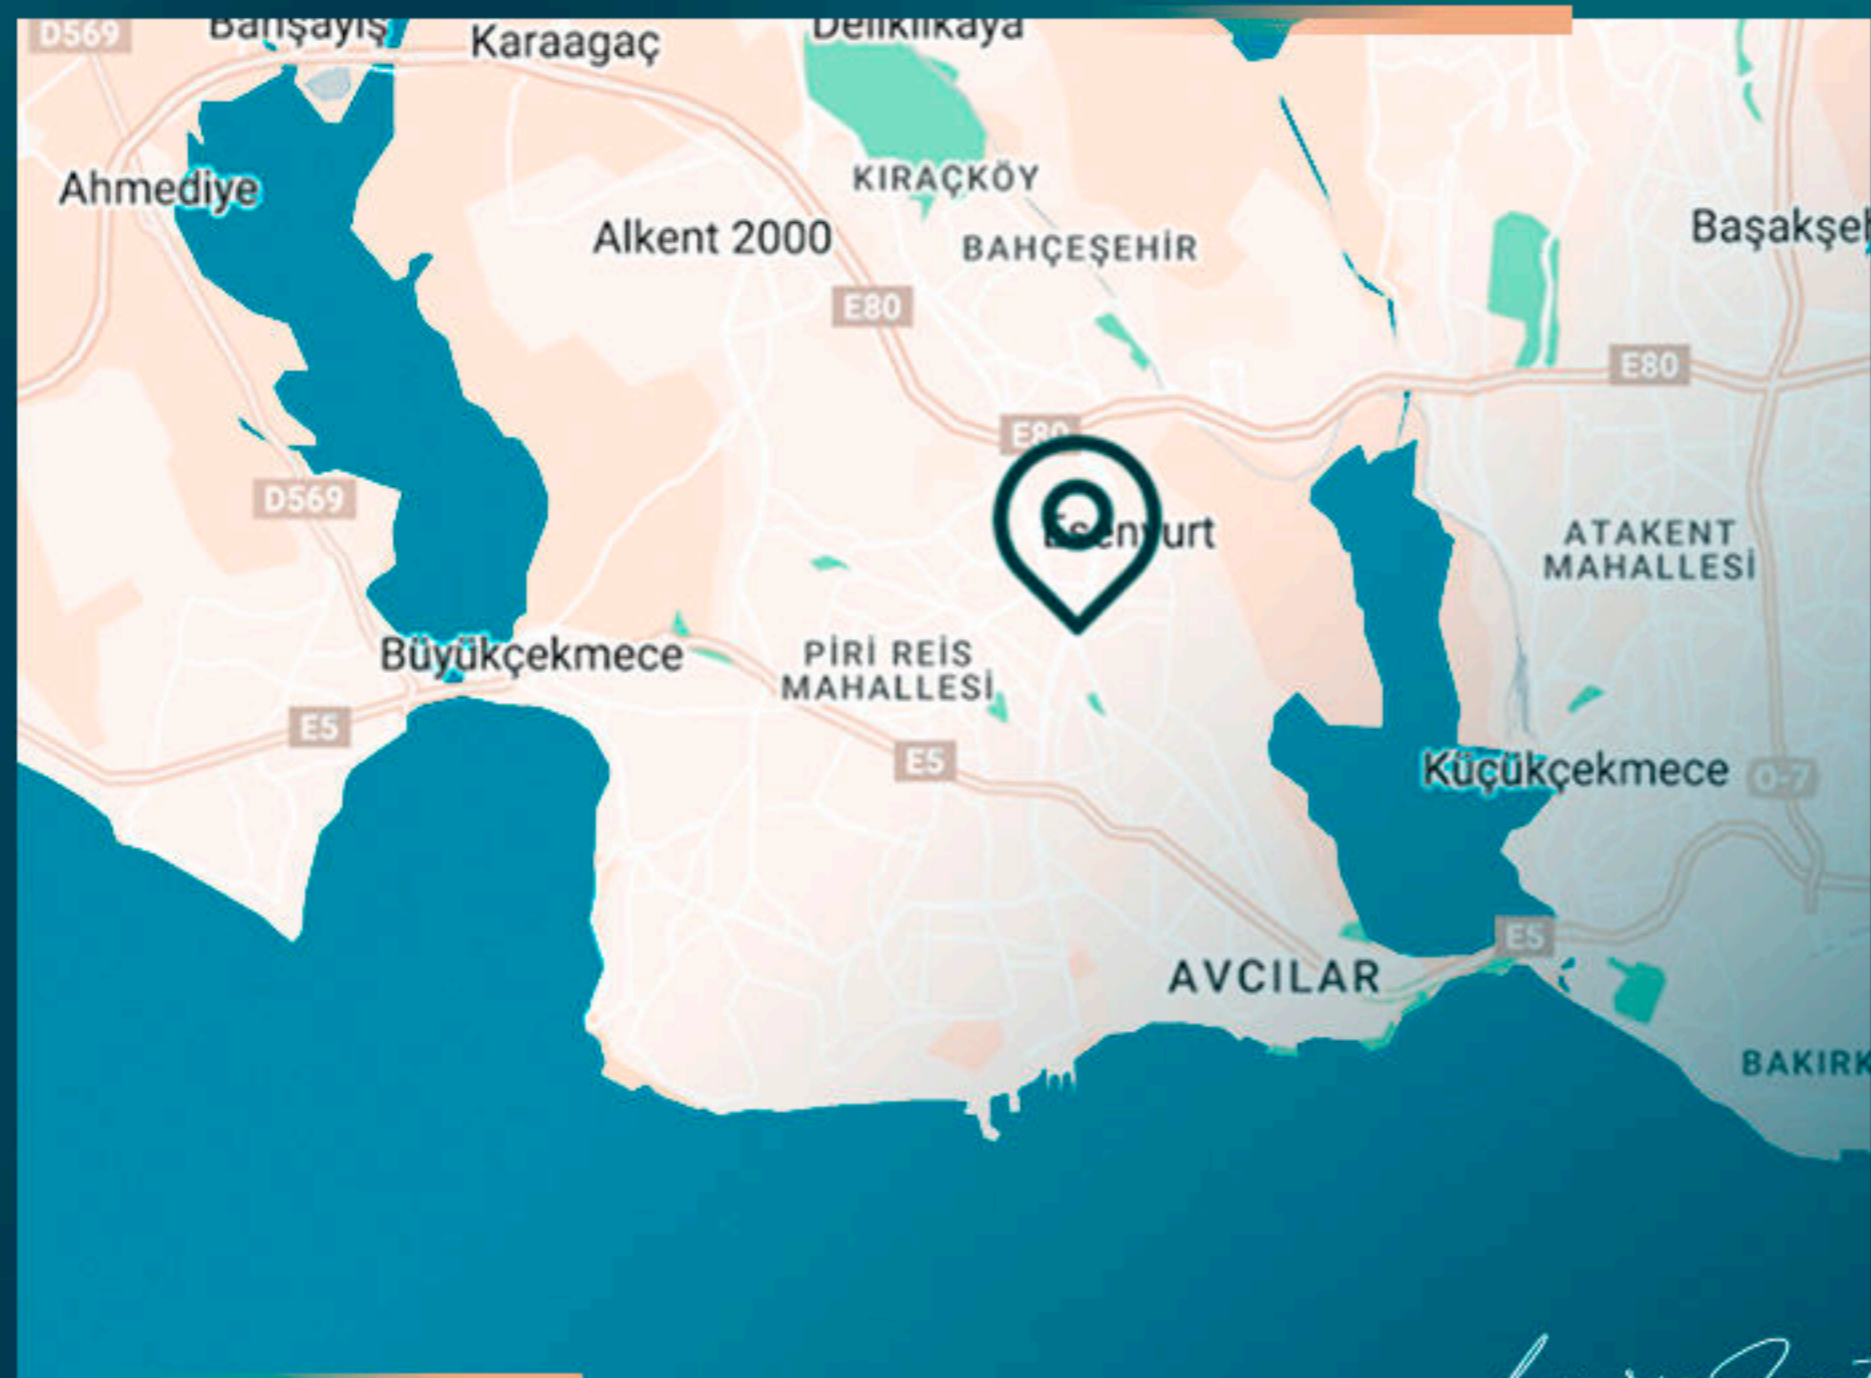

Комплекс расположен в районе Эсеньюрт, в непосредственной близости от всех услуг и объектов инфраструктуры.

Luxury Investing

МЕСТОПОЛОЖЕНИЕ ОБЪЕКТА

В 3 минутах от больницы Истинье

В 5 минутах от ТЦ Акбаты