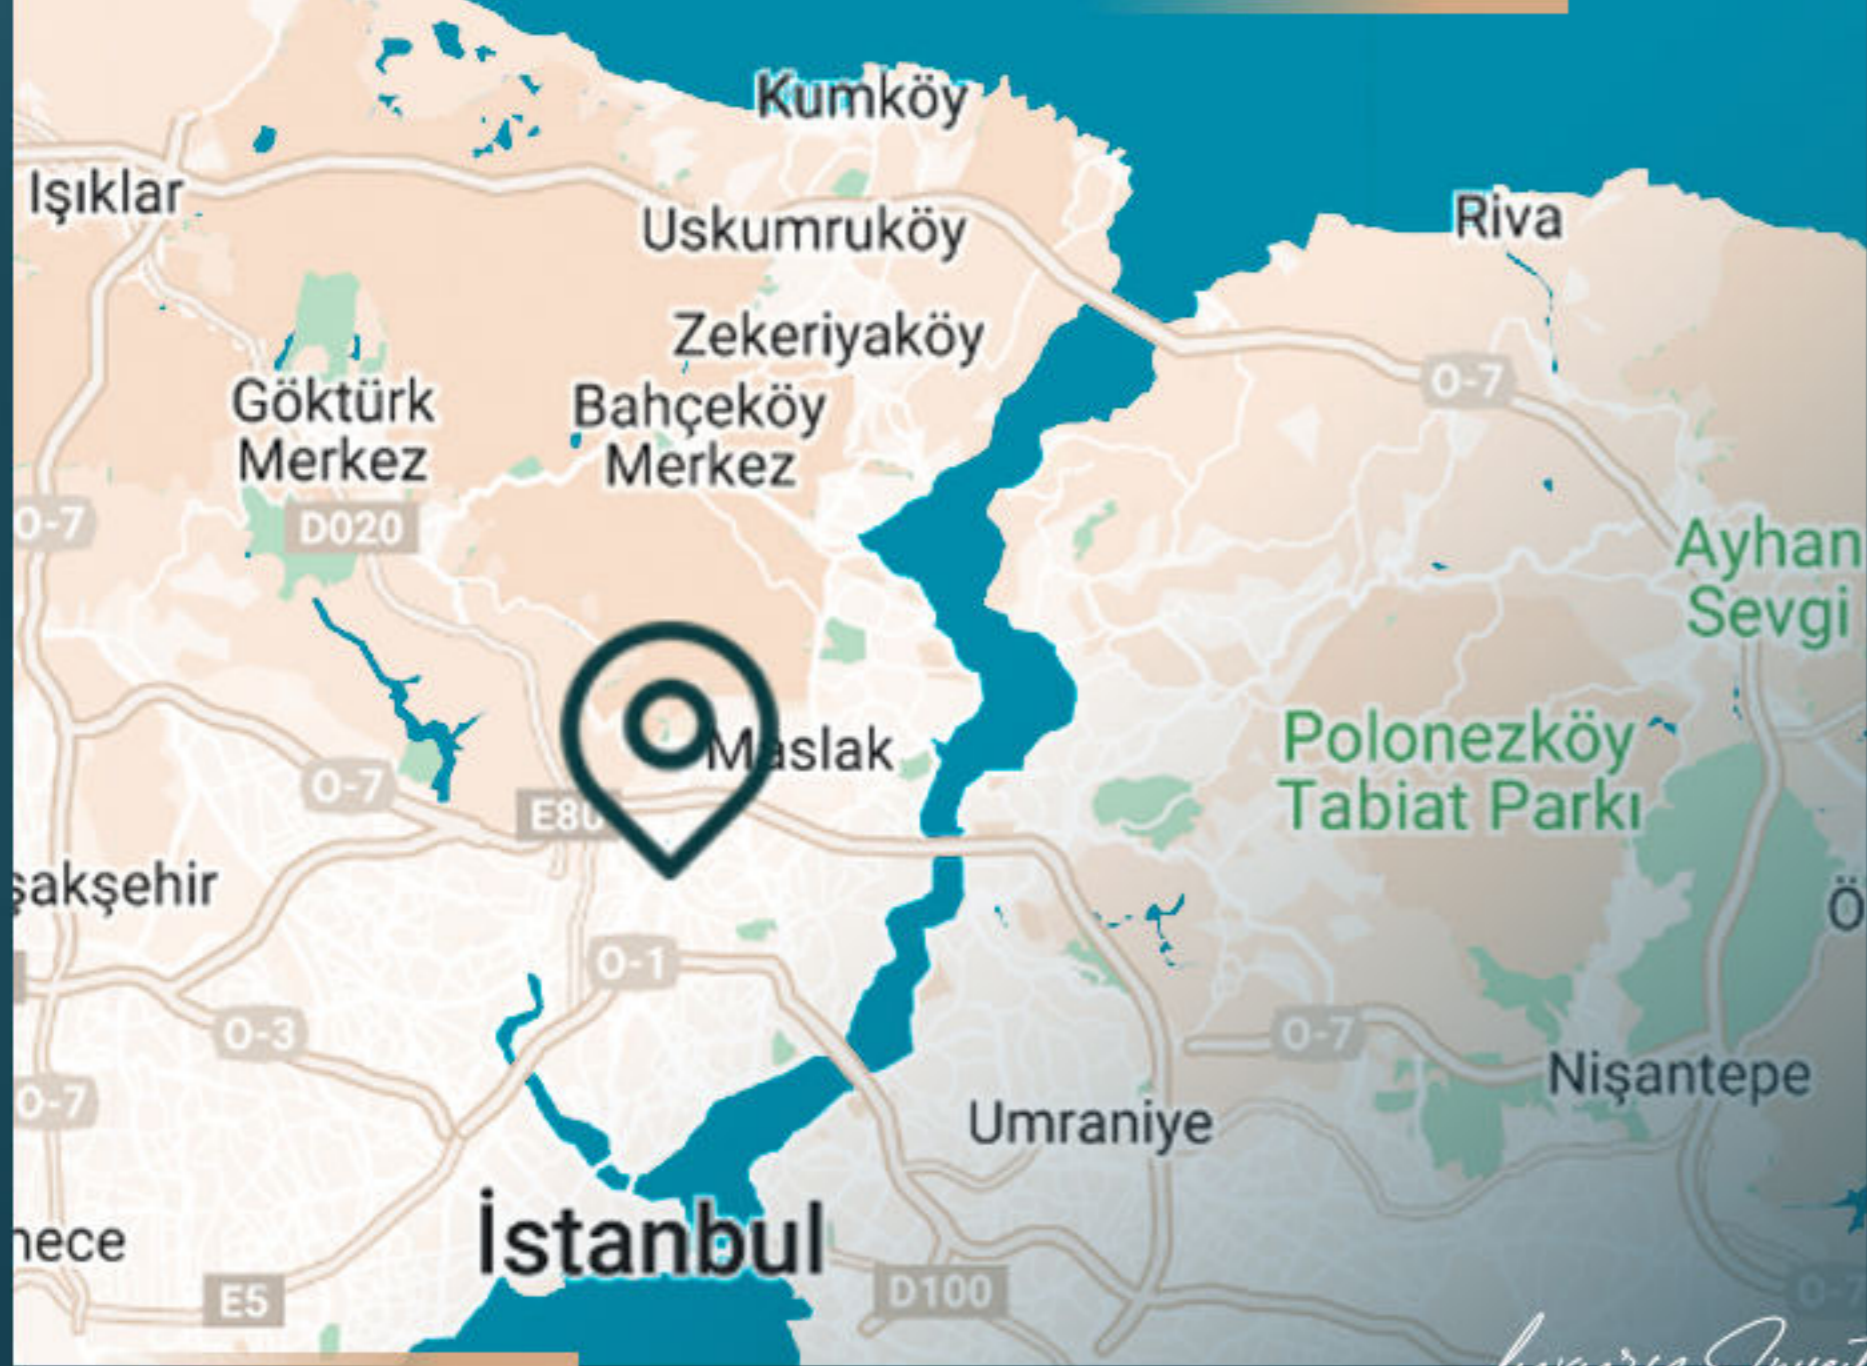

معلومات حول موقع المشروع

Luxury Investing

يبعد 5 دقائق عن ليفينت
يبعد 5 دقائق عن مجيدية كوي
يبعد 5 دقائق عن أكسيس مول
يبعد 7 دقائق عن شيشلي
يبعد 10 دقائق عن مول وادي اسطنبول
يبعد 15 دقيقة عن نيشان تاشي
يبعد 20 دقيقة عن جسر البوسفور
يبعد 55 دقيقة عن مطار اسطنبول