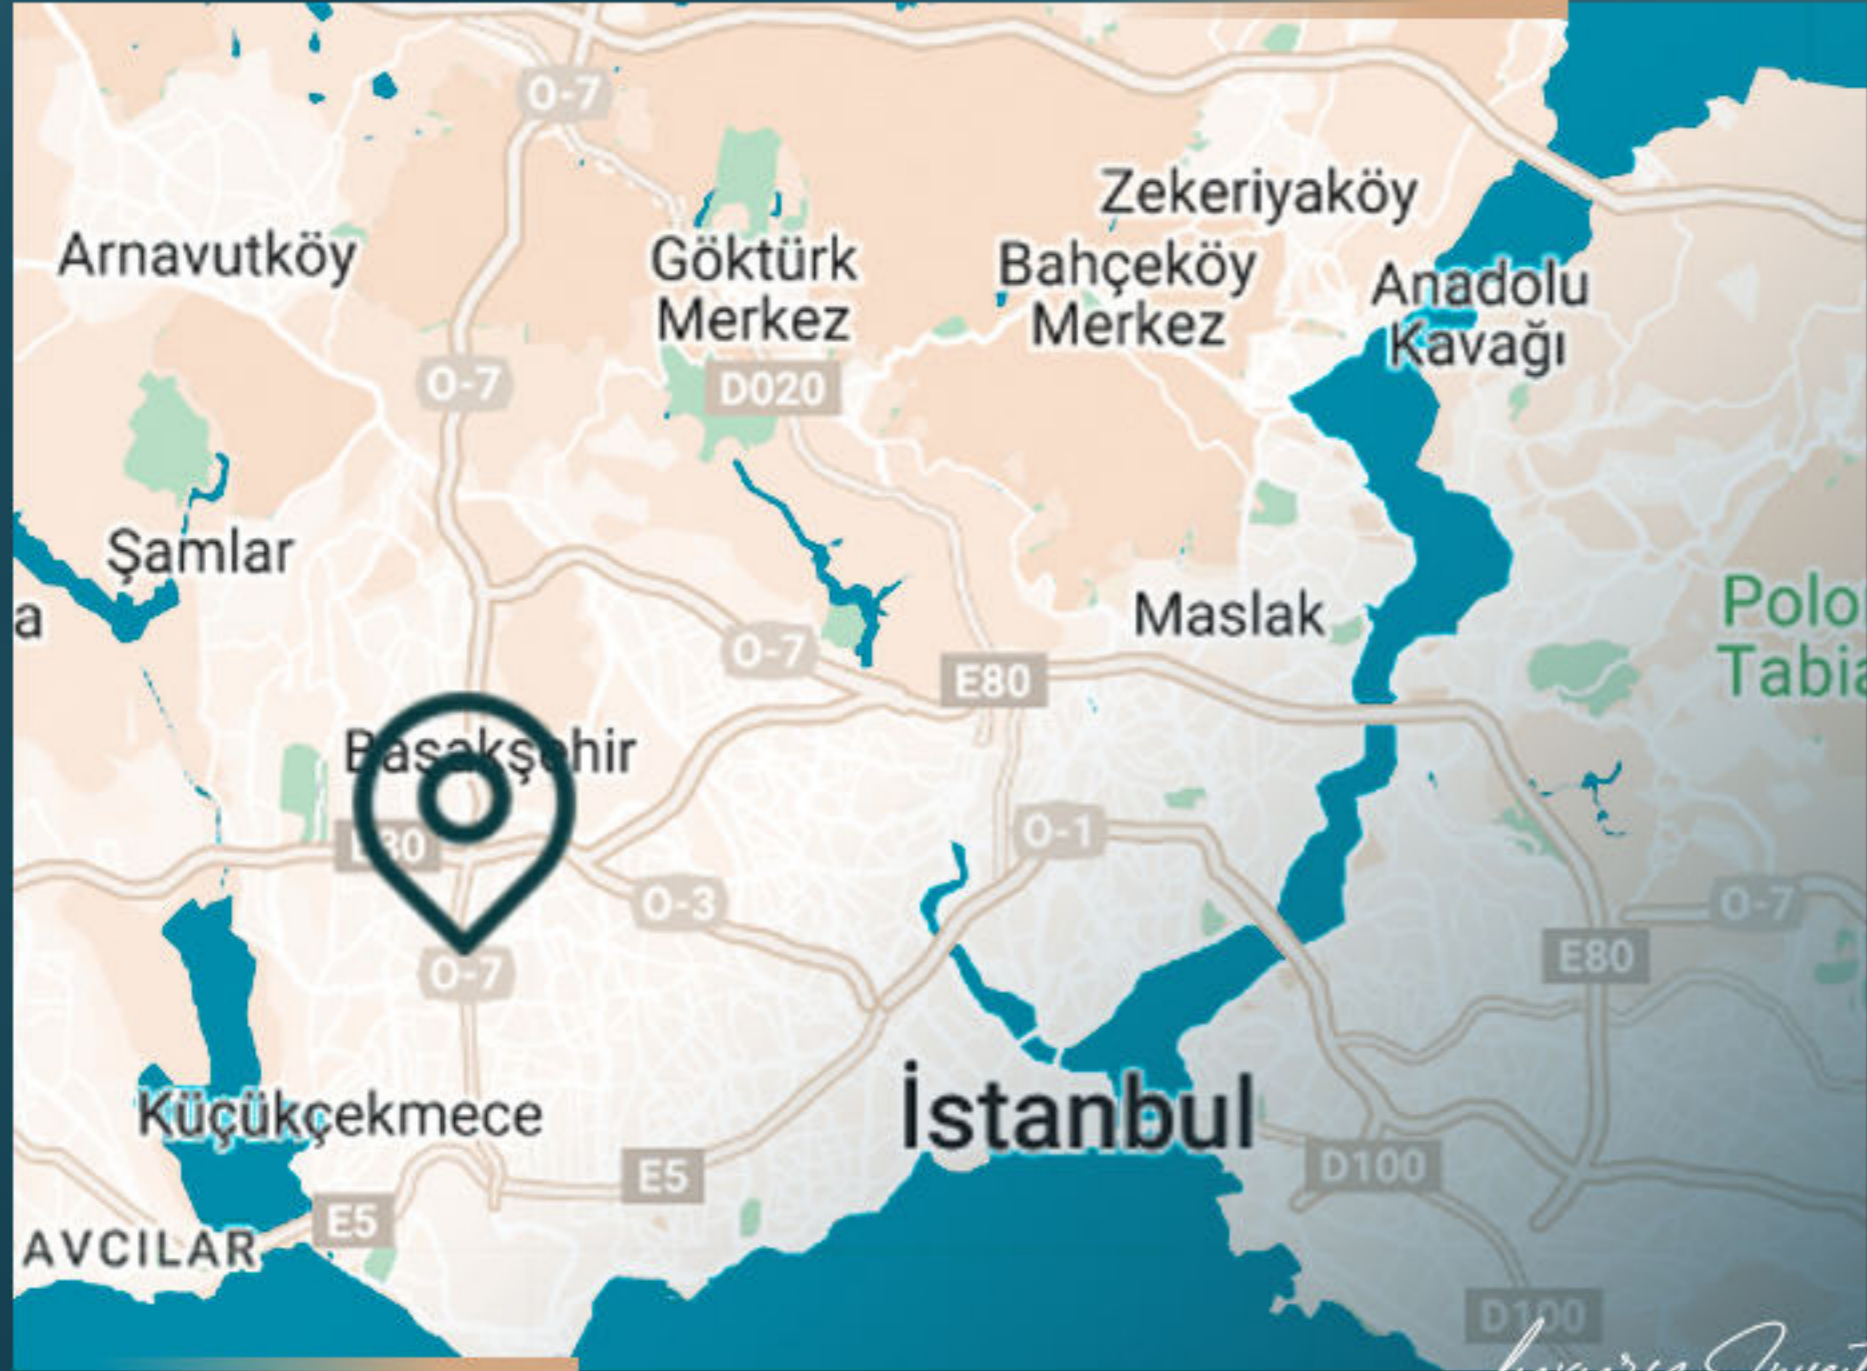

## معلومات حول موقع المشروع

يبعد 5 دقائق عن محطة المترو  
يبعد 5 دقائق عن جامعة التن باش  
يبعد 8 دقائق عن المستشفيات  
يبعد 10 دقائق عن مول اوف اسطنبول  
يبعد 10 دقائق عن الطريق السريع TEM  
يبعد 15 دقيقة عن جامعة أيدين