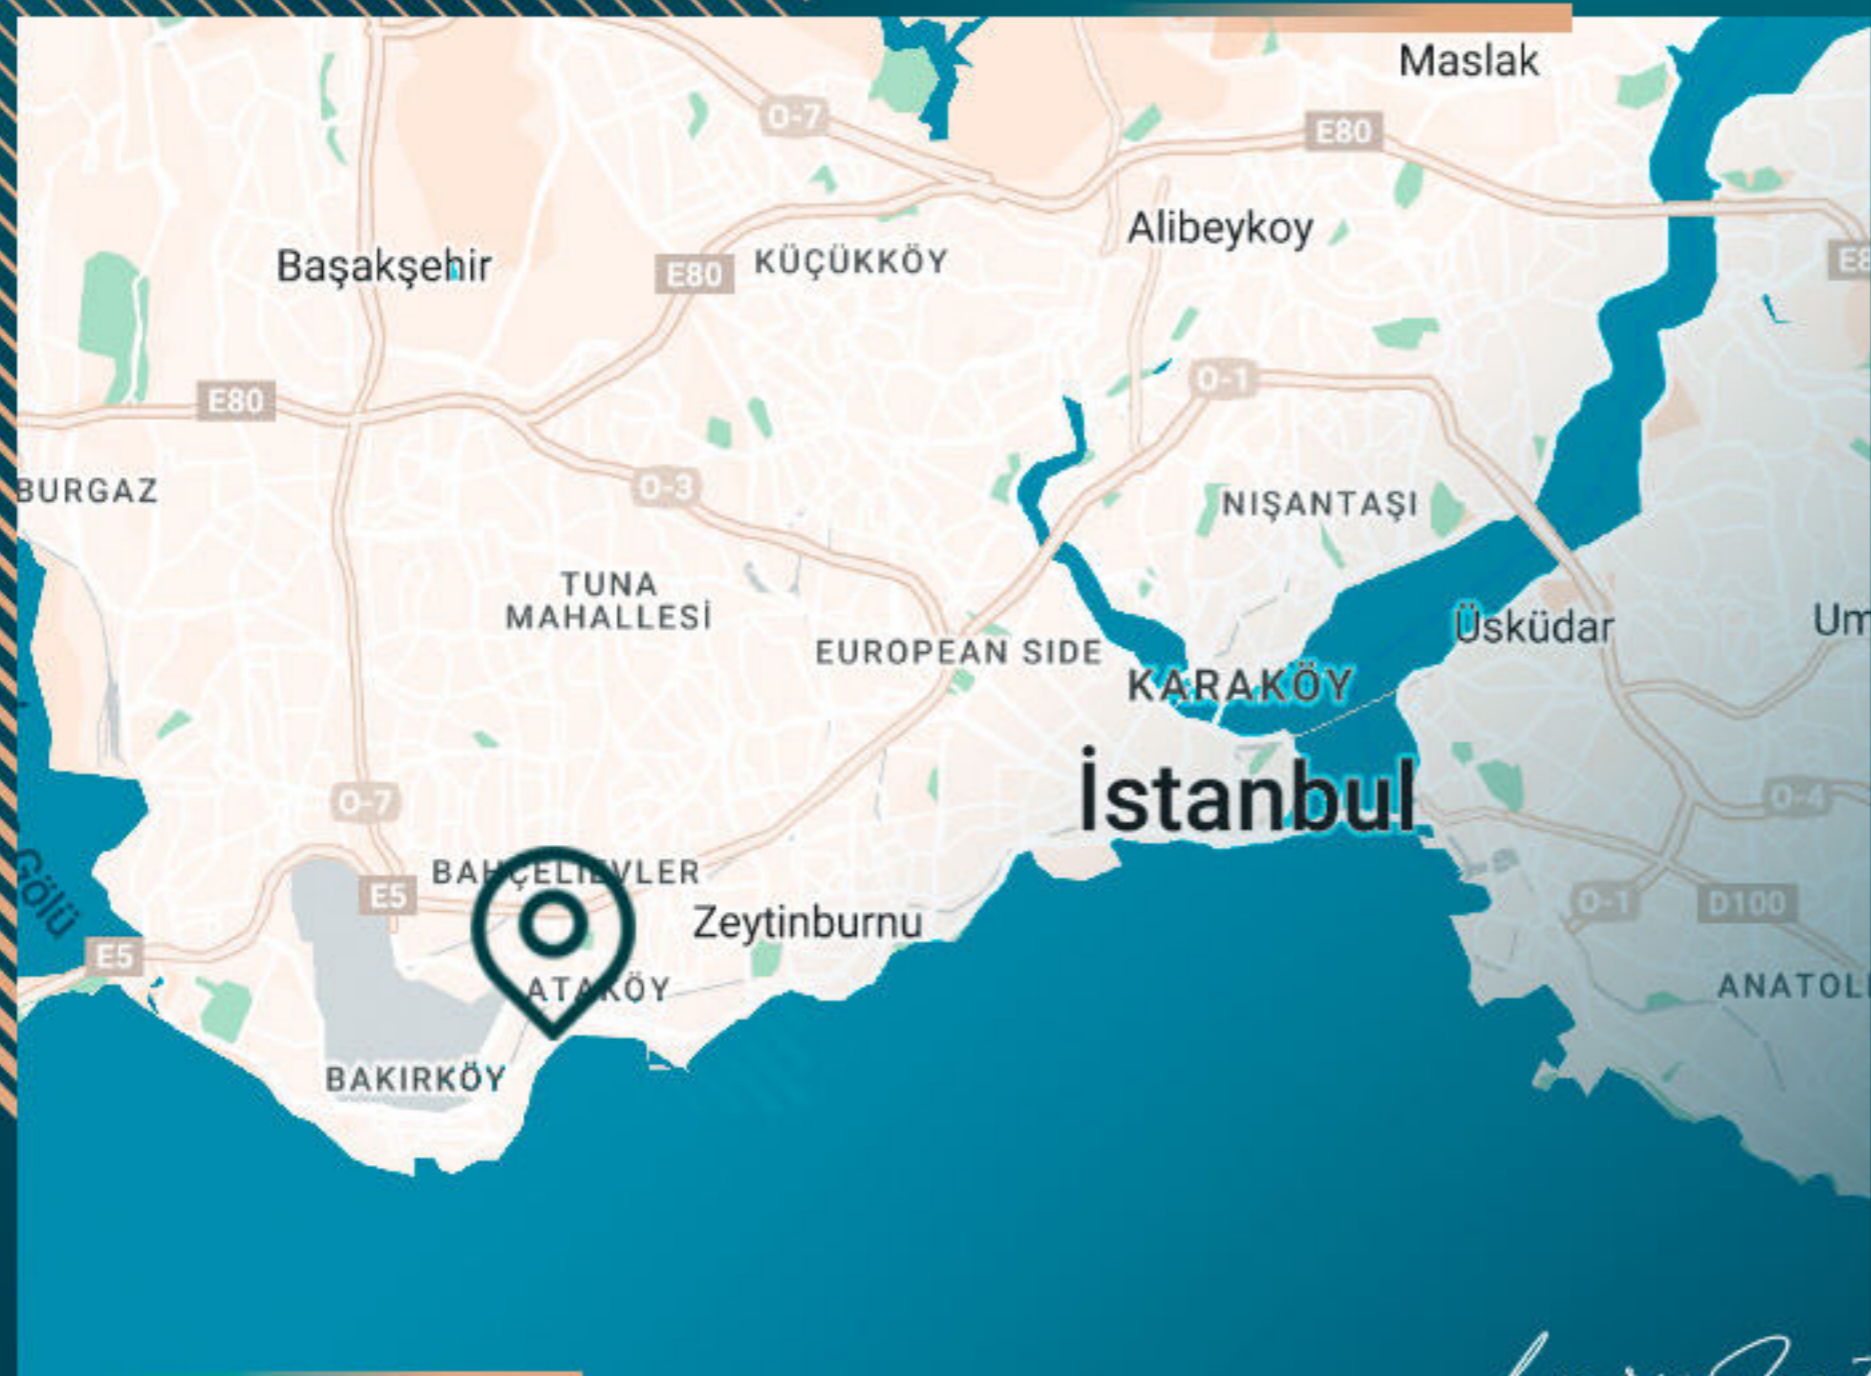

Priority Investing

МЕСТОПОЛОЖЕНИЕ ОБЪЕКТА

В 1 минуте от ТЦ «Galleria»

В 5 минутах езды от Марина Атакёй

В 5 минутах от ТЦ «Capacity Mall»

В 10 минутах от больницы

В 10 минутах от туннеля Аврасия

В 15 минутах езды от ТЦ «Aqua Florya Mall»