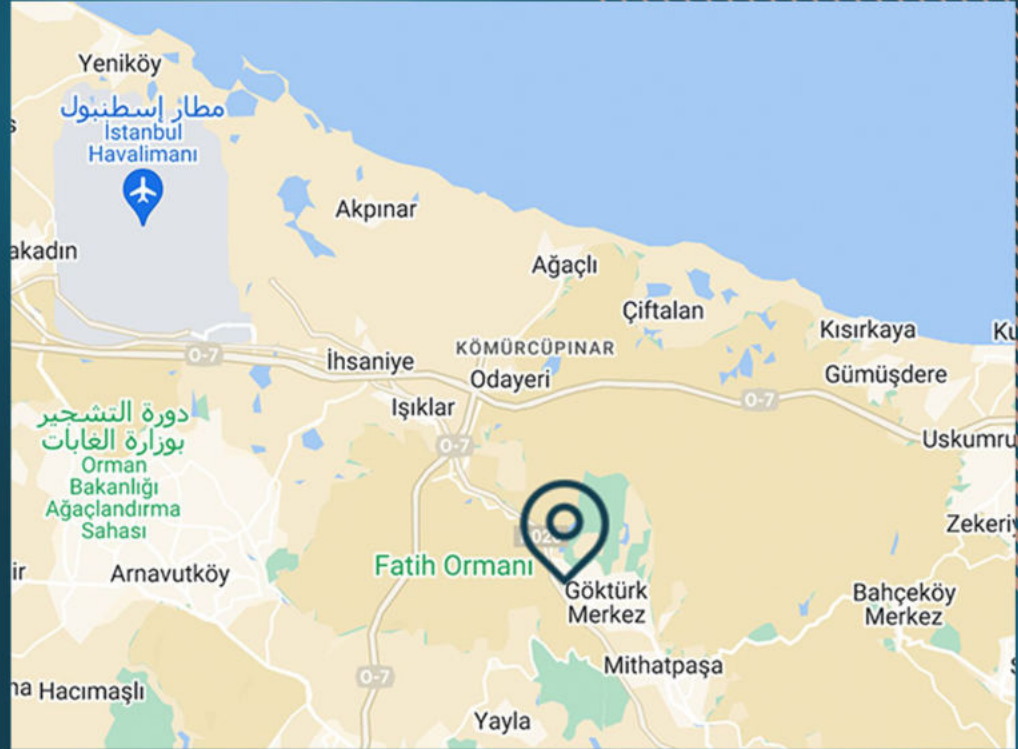

# موقع العقار

يبعد 7 دقائق عن الجامعات  
يبعد 8 دقائق عن البحر  
يبعد 9 دقائق عن مراكز التسوق  
يبعد 9 دقائق عن المستشفيات  
يبعد 9 دقائق عن الفنادق  
يبعد 9 دقائق عن مركز توياب  
يبعد 12 دقيقة عن المتروبوس  
يبعد 25 دقيقة عن محطة المترو  
يبعد 33 دقيقة عن مطار اسطنبول