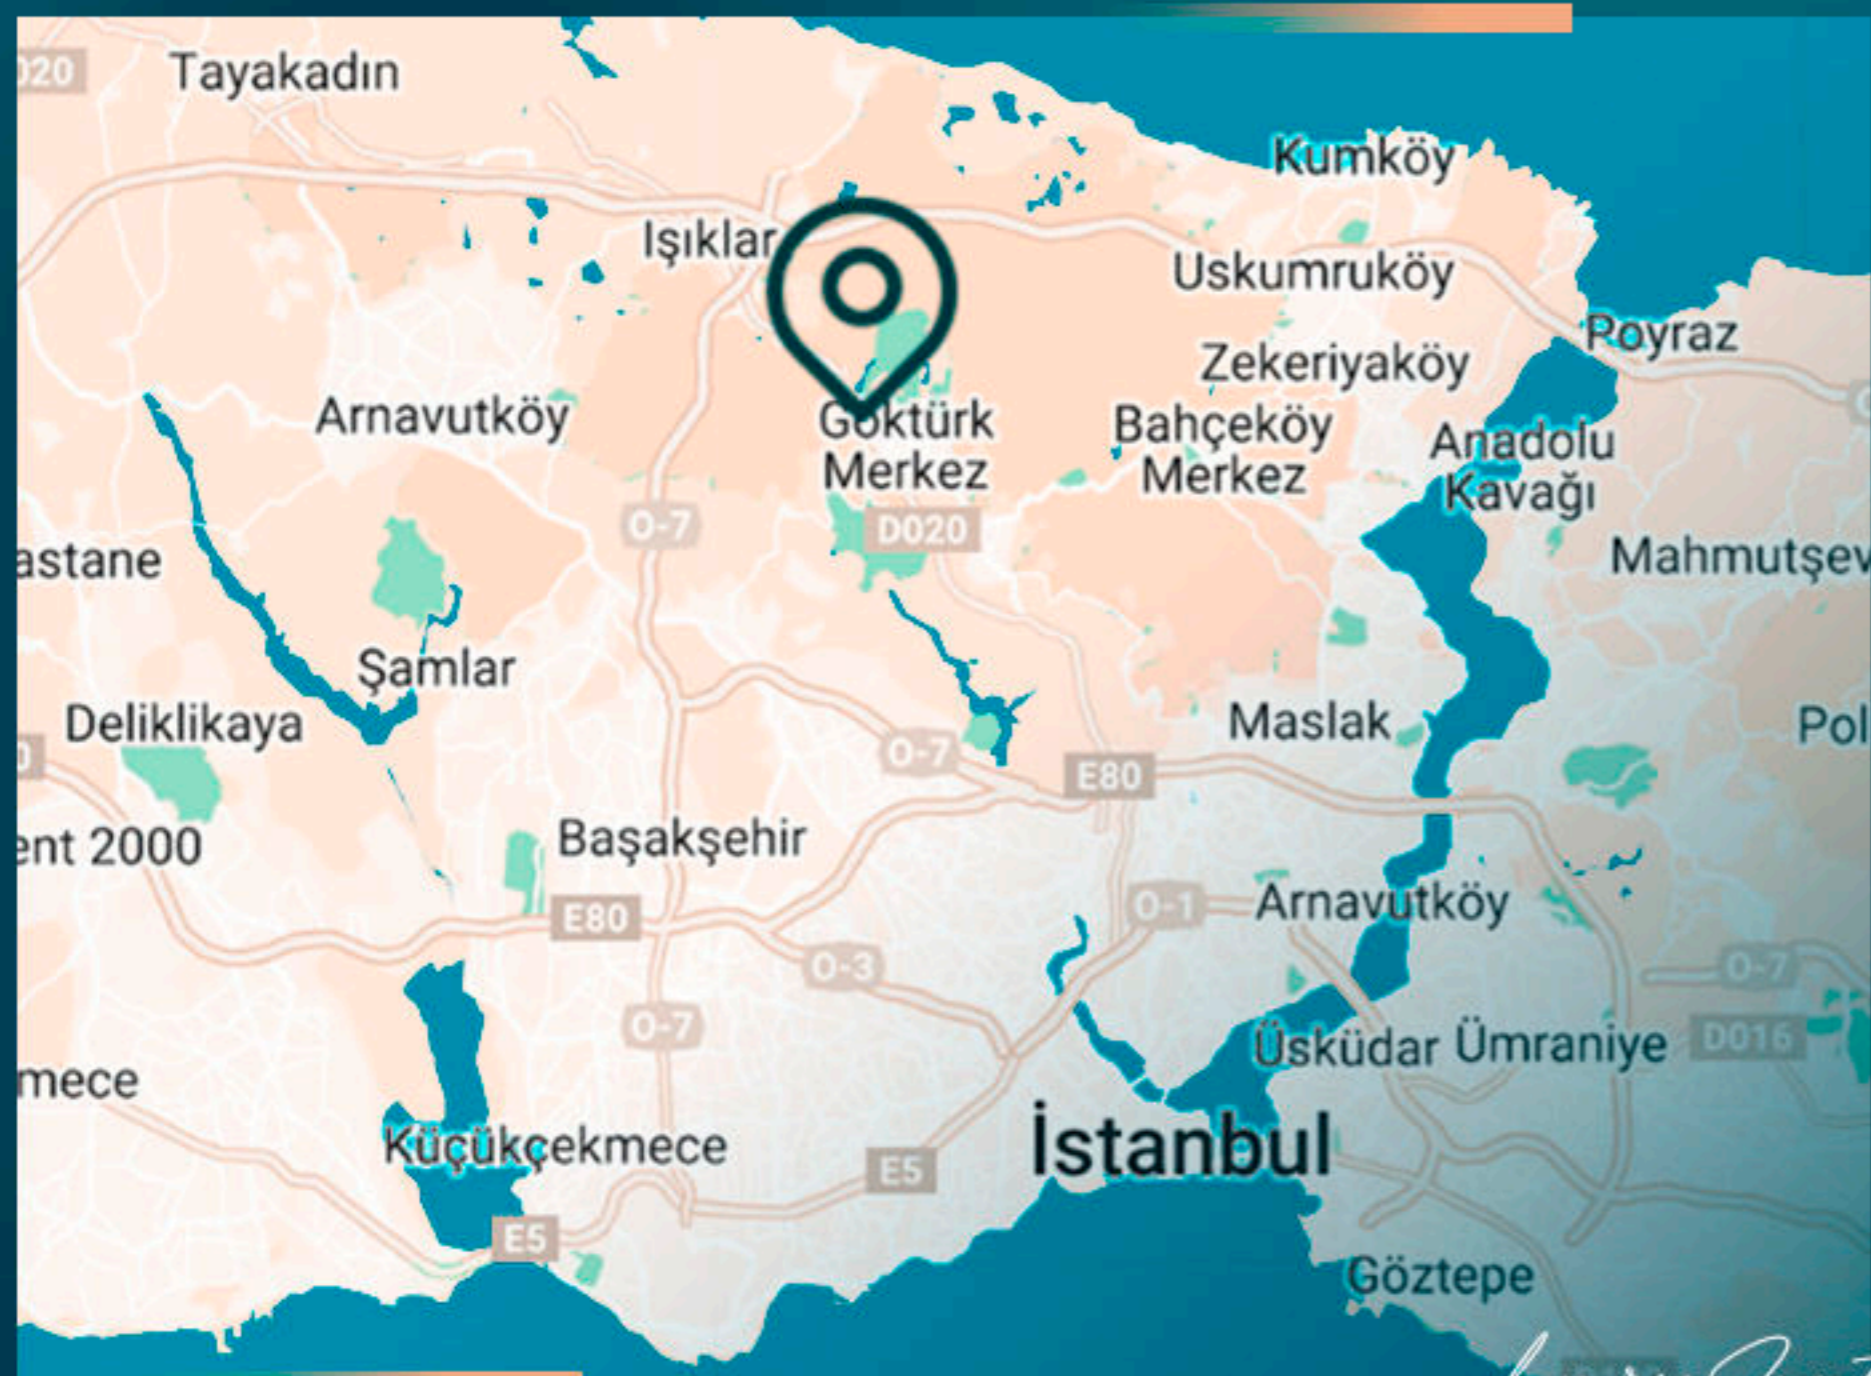

Благодаря своему особому расположению недалеко от аэропорта Стамбула и станции метро, вы сможете легко передвигаться по Стамбулу.

Кроме того, проект расположен рядом с Белградским лесом, отличающимся чистым воздухом, спокойной природой и прекрасным климатом.

## МЕСТОПОЛОЖЕНИЕ ОБЪЕКТА

- В 3 минутах от метро Кемербургаз
- В 3 минутах от автобусной остановки
- В 10 минутах езды от Белградского леса
- В 15 минутах езды от аэропорта Стамбула
- В 15 минутах езды от шоссе ТЕМ
- В 15 минутах езды от озера Гөктюрк
- В 25 минутах езды от Vadi Istanbul