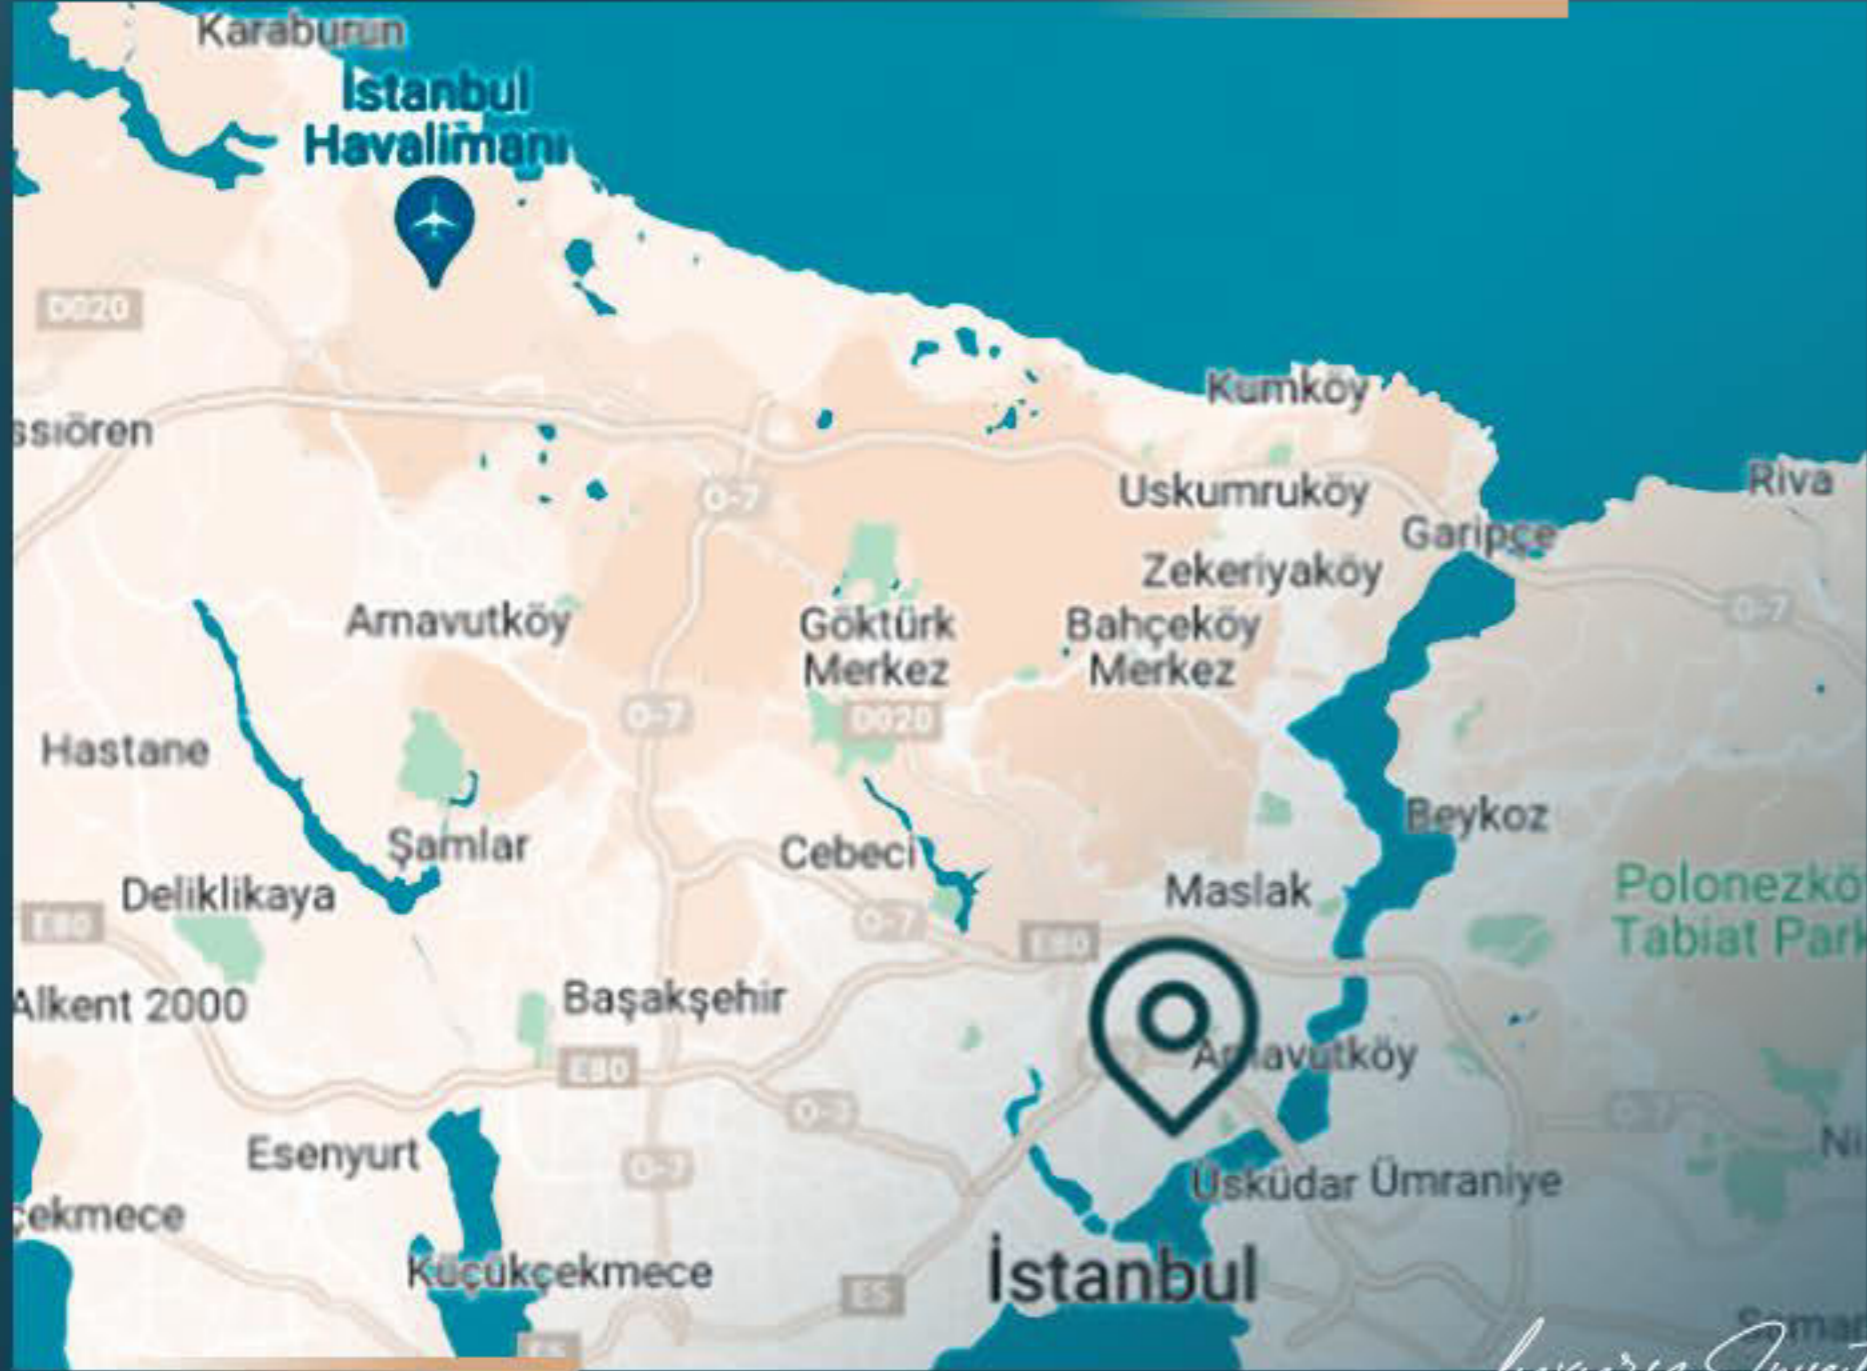

معلومات حول موقع المشروع

Luxury Investing

يبعد عن أورتاكوي 5 دقائق
يبعد عن جسر البوسفور 5 دقائق
يبعد عن مركز زورلو 5 دقائق
يبعد عن نيشانتاشي 5 دقائق
يبعد عن ميدان تقسيم 10 دقائق
يبعد عن قصر دولمة بهجة 10 دقائق
يبعد عن جامعة بهجة شهير 10 دقائق