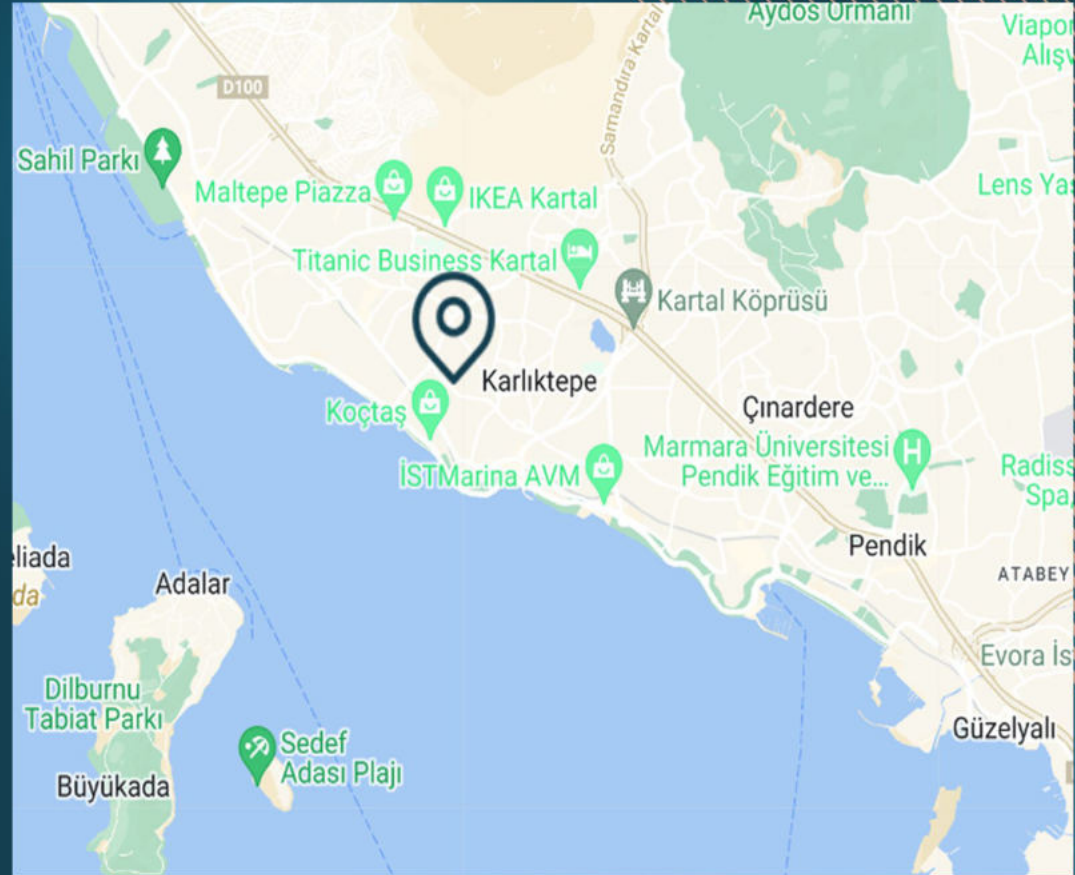

موقع العقار

يبعد دقيقتين عن الطريق السريع E5

يبعد دقيقتين عن محطة المترو

يبعد 5 دقائق عن ايكيا

يبعد 7 دقائق عن مال تبه بيارا

يبعد 11 دقيقة عن مارينا بنديك

يبعد 20 دقيقة عن مطار صبيحة