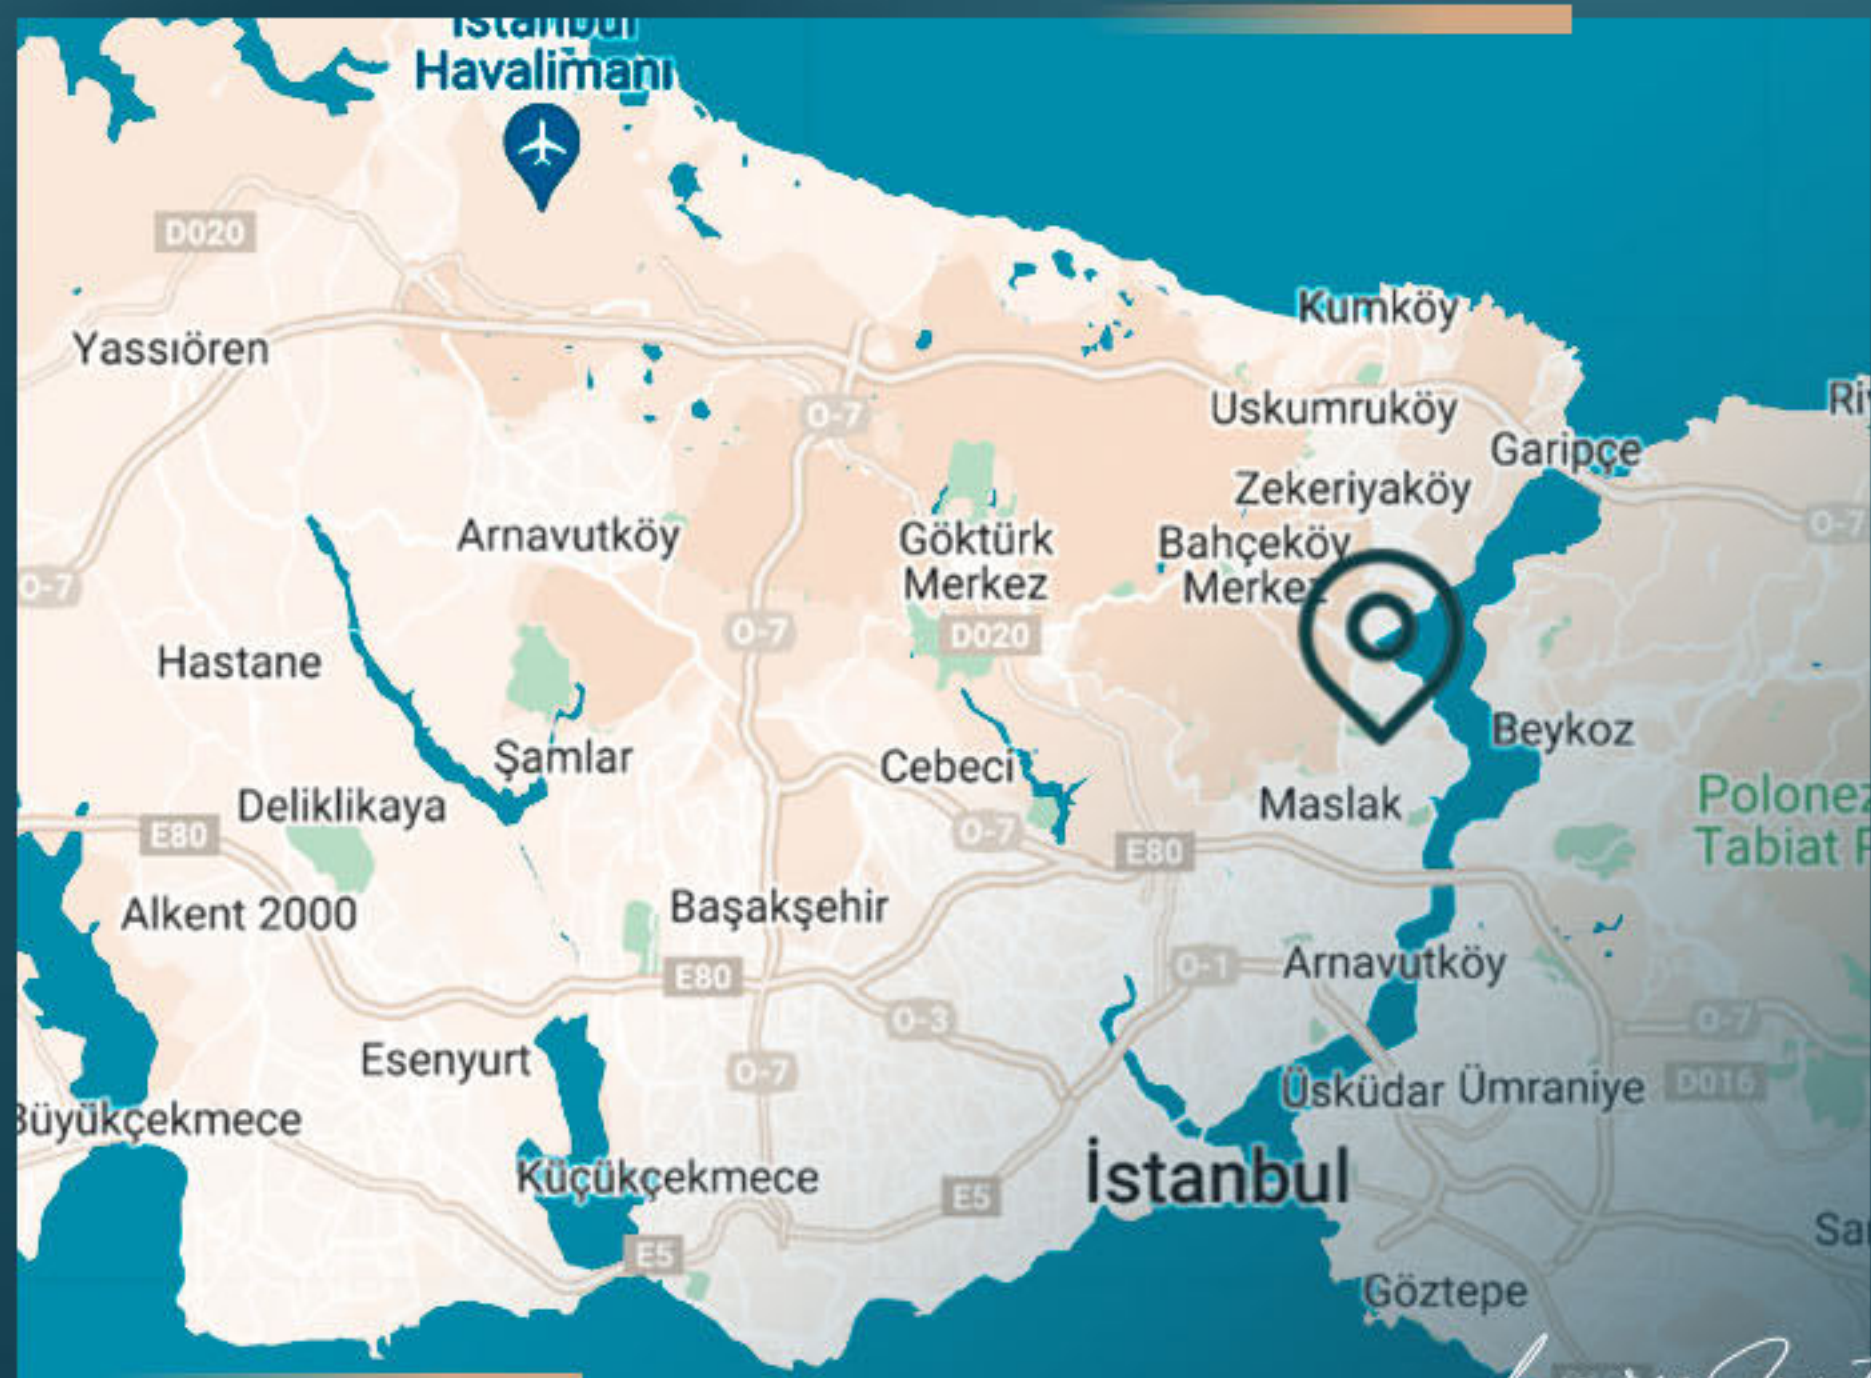

Property Investing

СВОЙСТВО РАСПОЛОЖЕНИЕ

От метро 12 минут.

Это в 15 минутах езды от аэропорта Стамбула.

Он находится в 15 минутах ходьбы от торгового центра Vadi Istanbul.

Это в 15 минутах от Университета Атлас.

В 10 минутах езды от трассы E80.

Он находится в 5 минутах ходьбы от гольф-клуба Kemer Country.

Это в 5 минутах от больницы.

Это в 5 минутах от школы