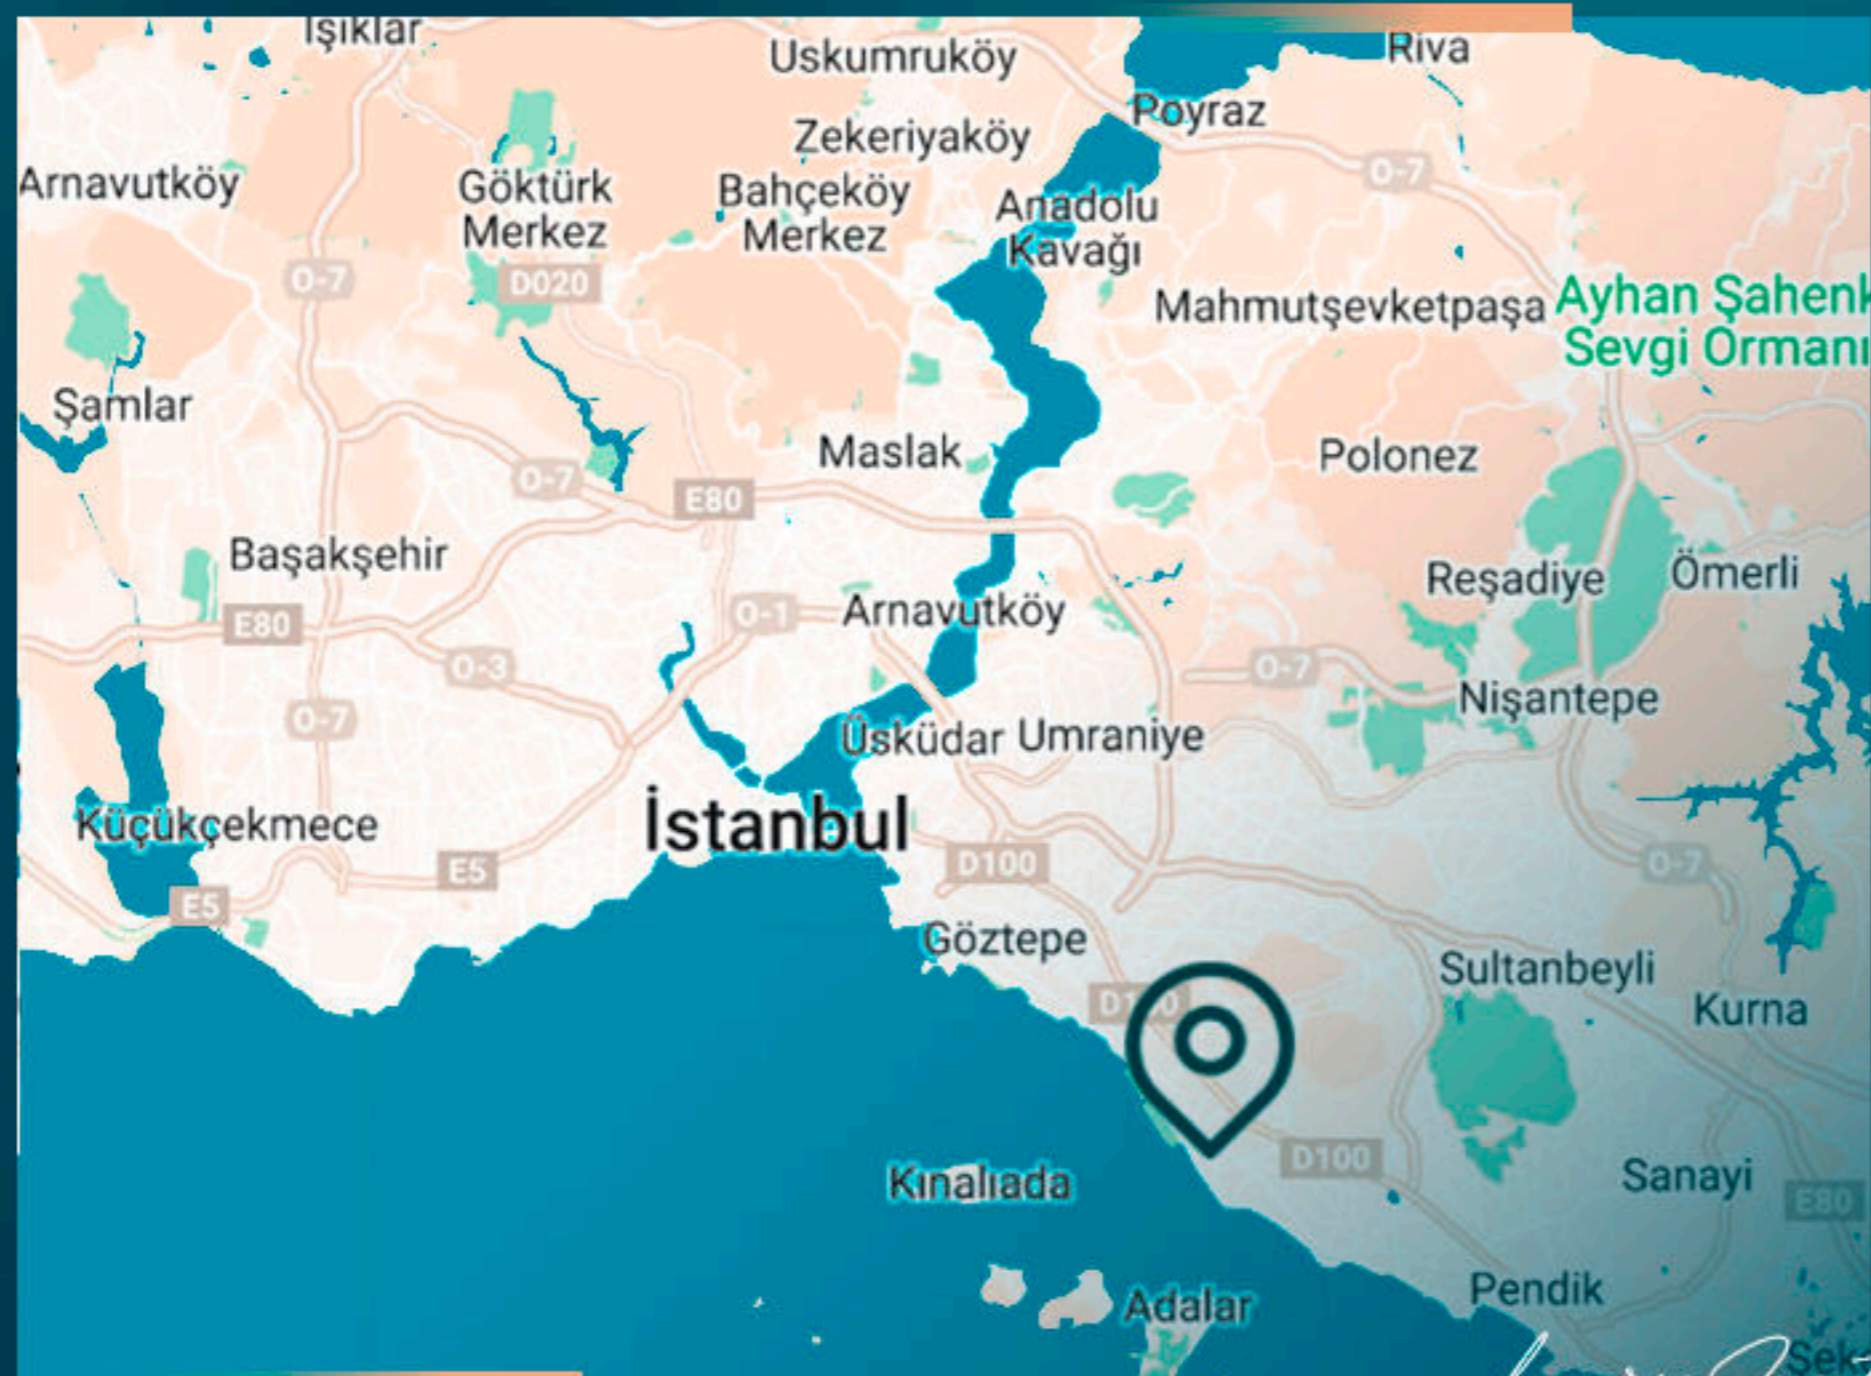

Проект имеет отличное местоположение, которое прекрасно подходит для общественного транспорта. Он находится рядом с престижными торговыми центрами, школами, больницами и пристанями для яхт, и имеет легкий доступ ко всем соединительным дорогам, автомагистралям и общественному транспорту.

МЕСТОПОЛОЖЕНИЕ ОБЪЕКТА

- В 1 минуте от станции метро
- В 3 минутах от торговых центров
- В 3 минутах езды от побережья
- В 20 минутах езды от аэропорта Сабиха
- В 25 минутах от Босфорского моста

Luxury Investing