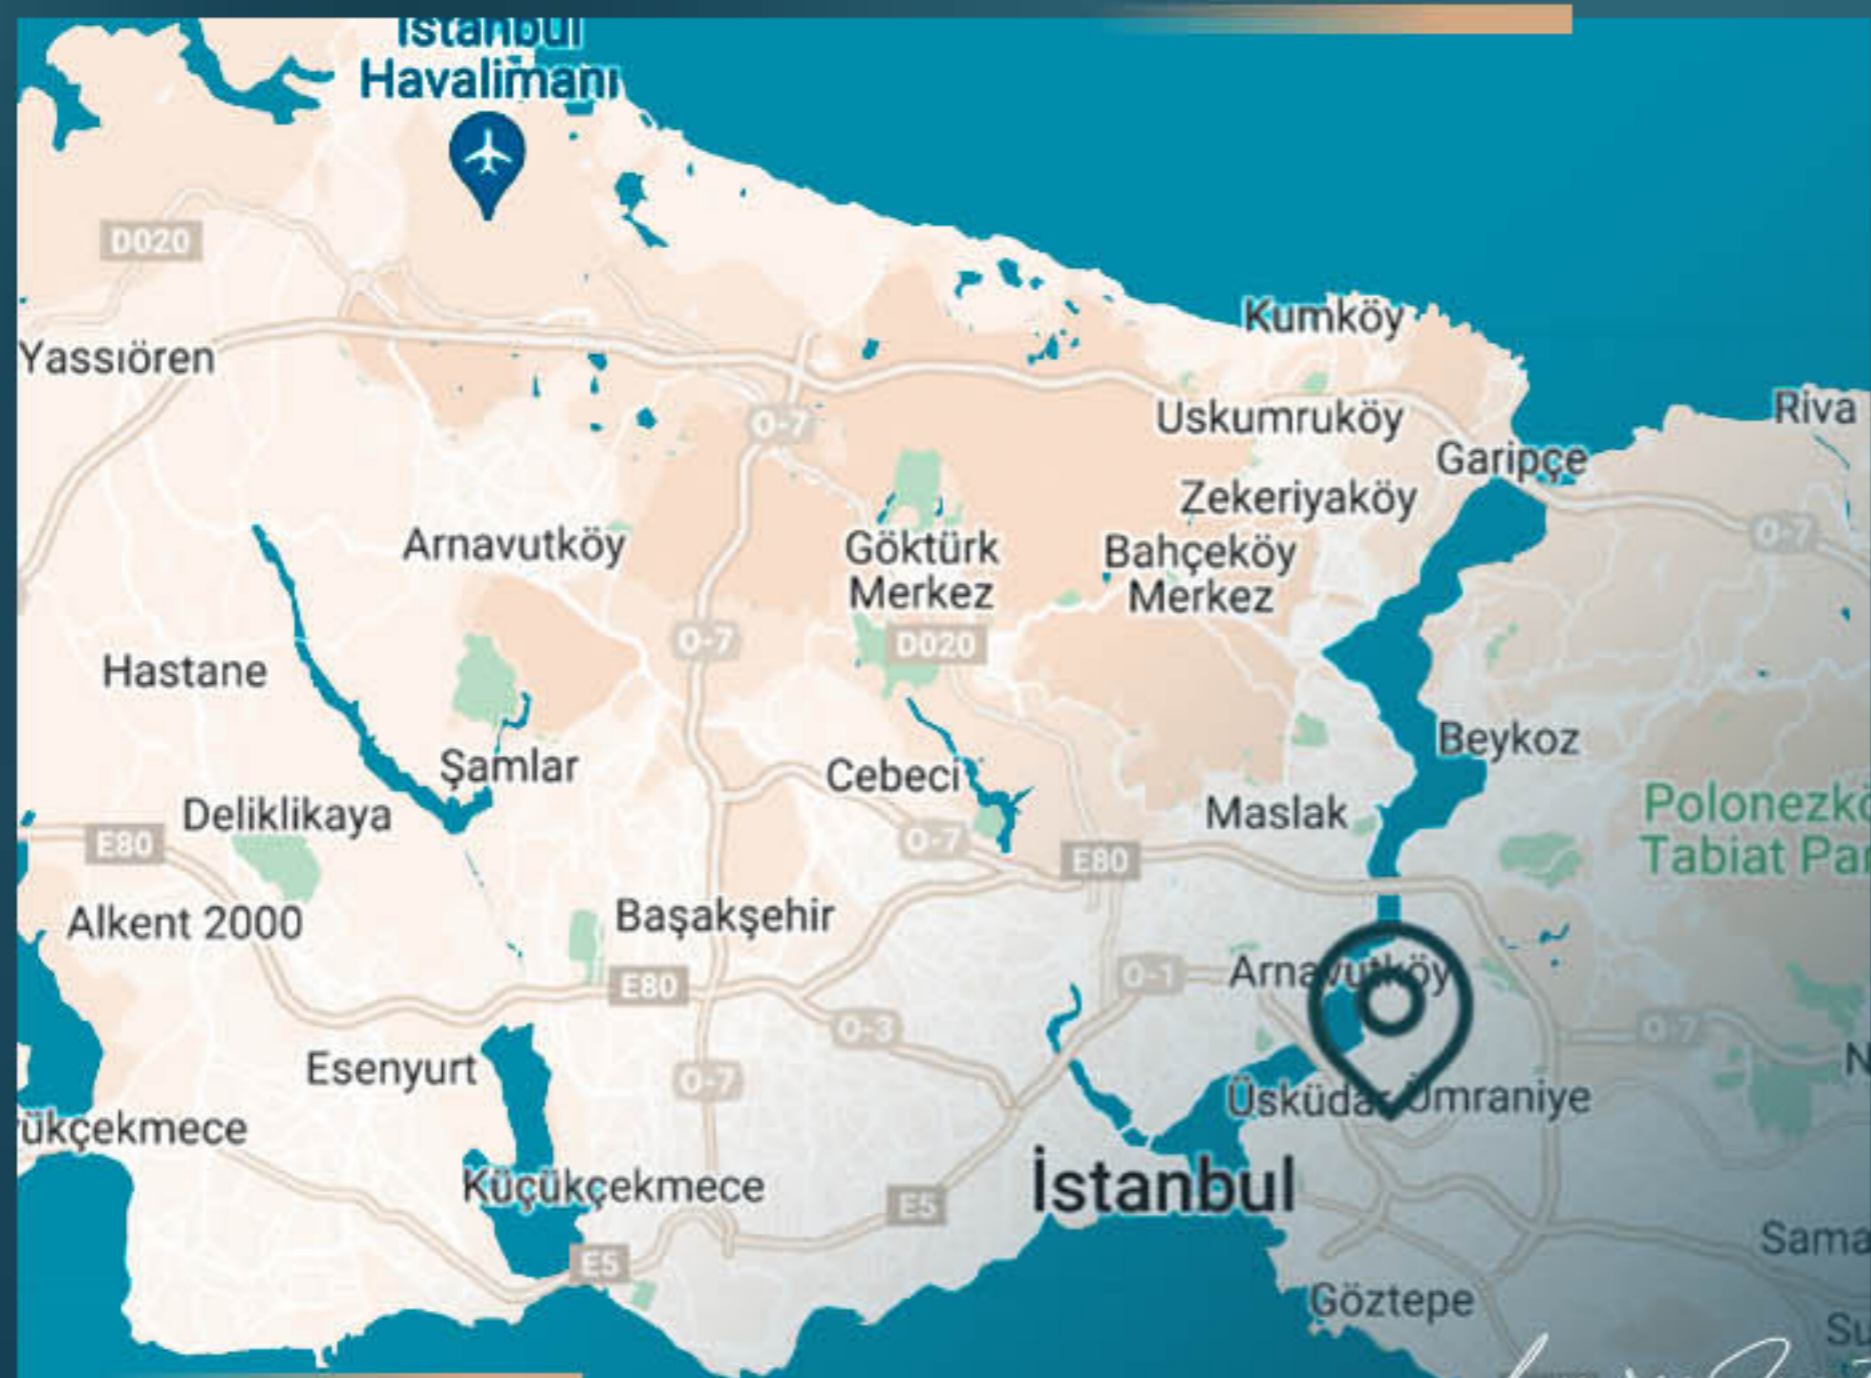

Real Estate Investing

СВОЙСТВО РАСПОЛОЖЕНИЕ

Он находится в 200 метрах от свадебного холма.

Он находится в 500 метрах от мечети Чамлыджа.

Расстояние до Шилеского шоссе составляет 1,4 км.

Расстояние от станции метро 1,4 км.

Это в 2 км от больниц.

Это в 3 км от университетов.

Расстояние до торгового центра Emaar Square составляет 3,5 км.

Расстояние до Босфорского моста составляет 4,4 км.

Расстояние до торгового центра Akasya составляет 4,5 км.