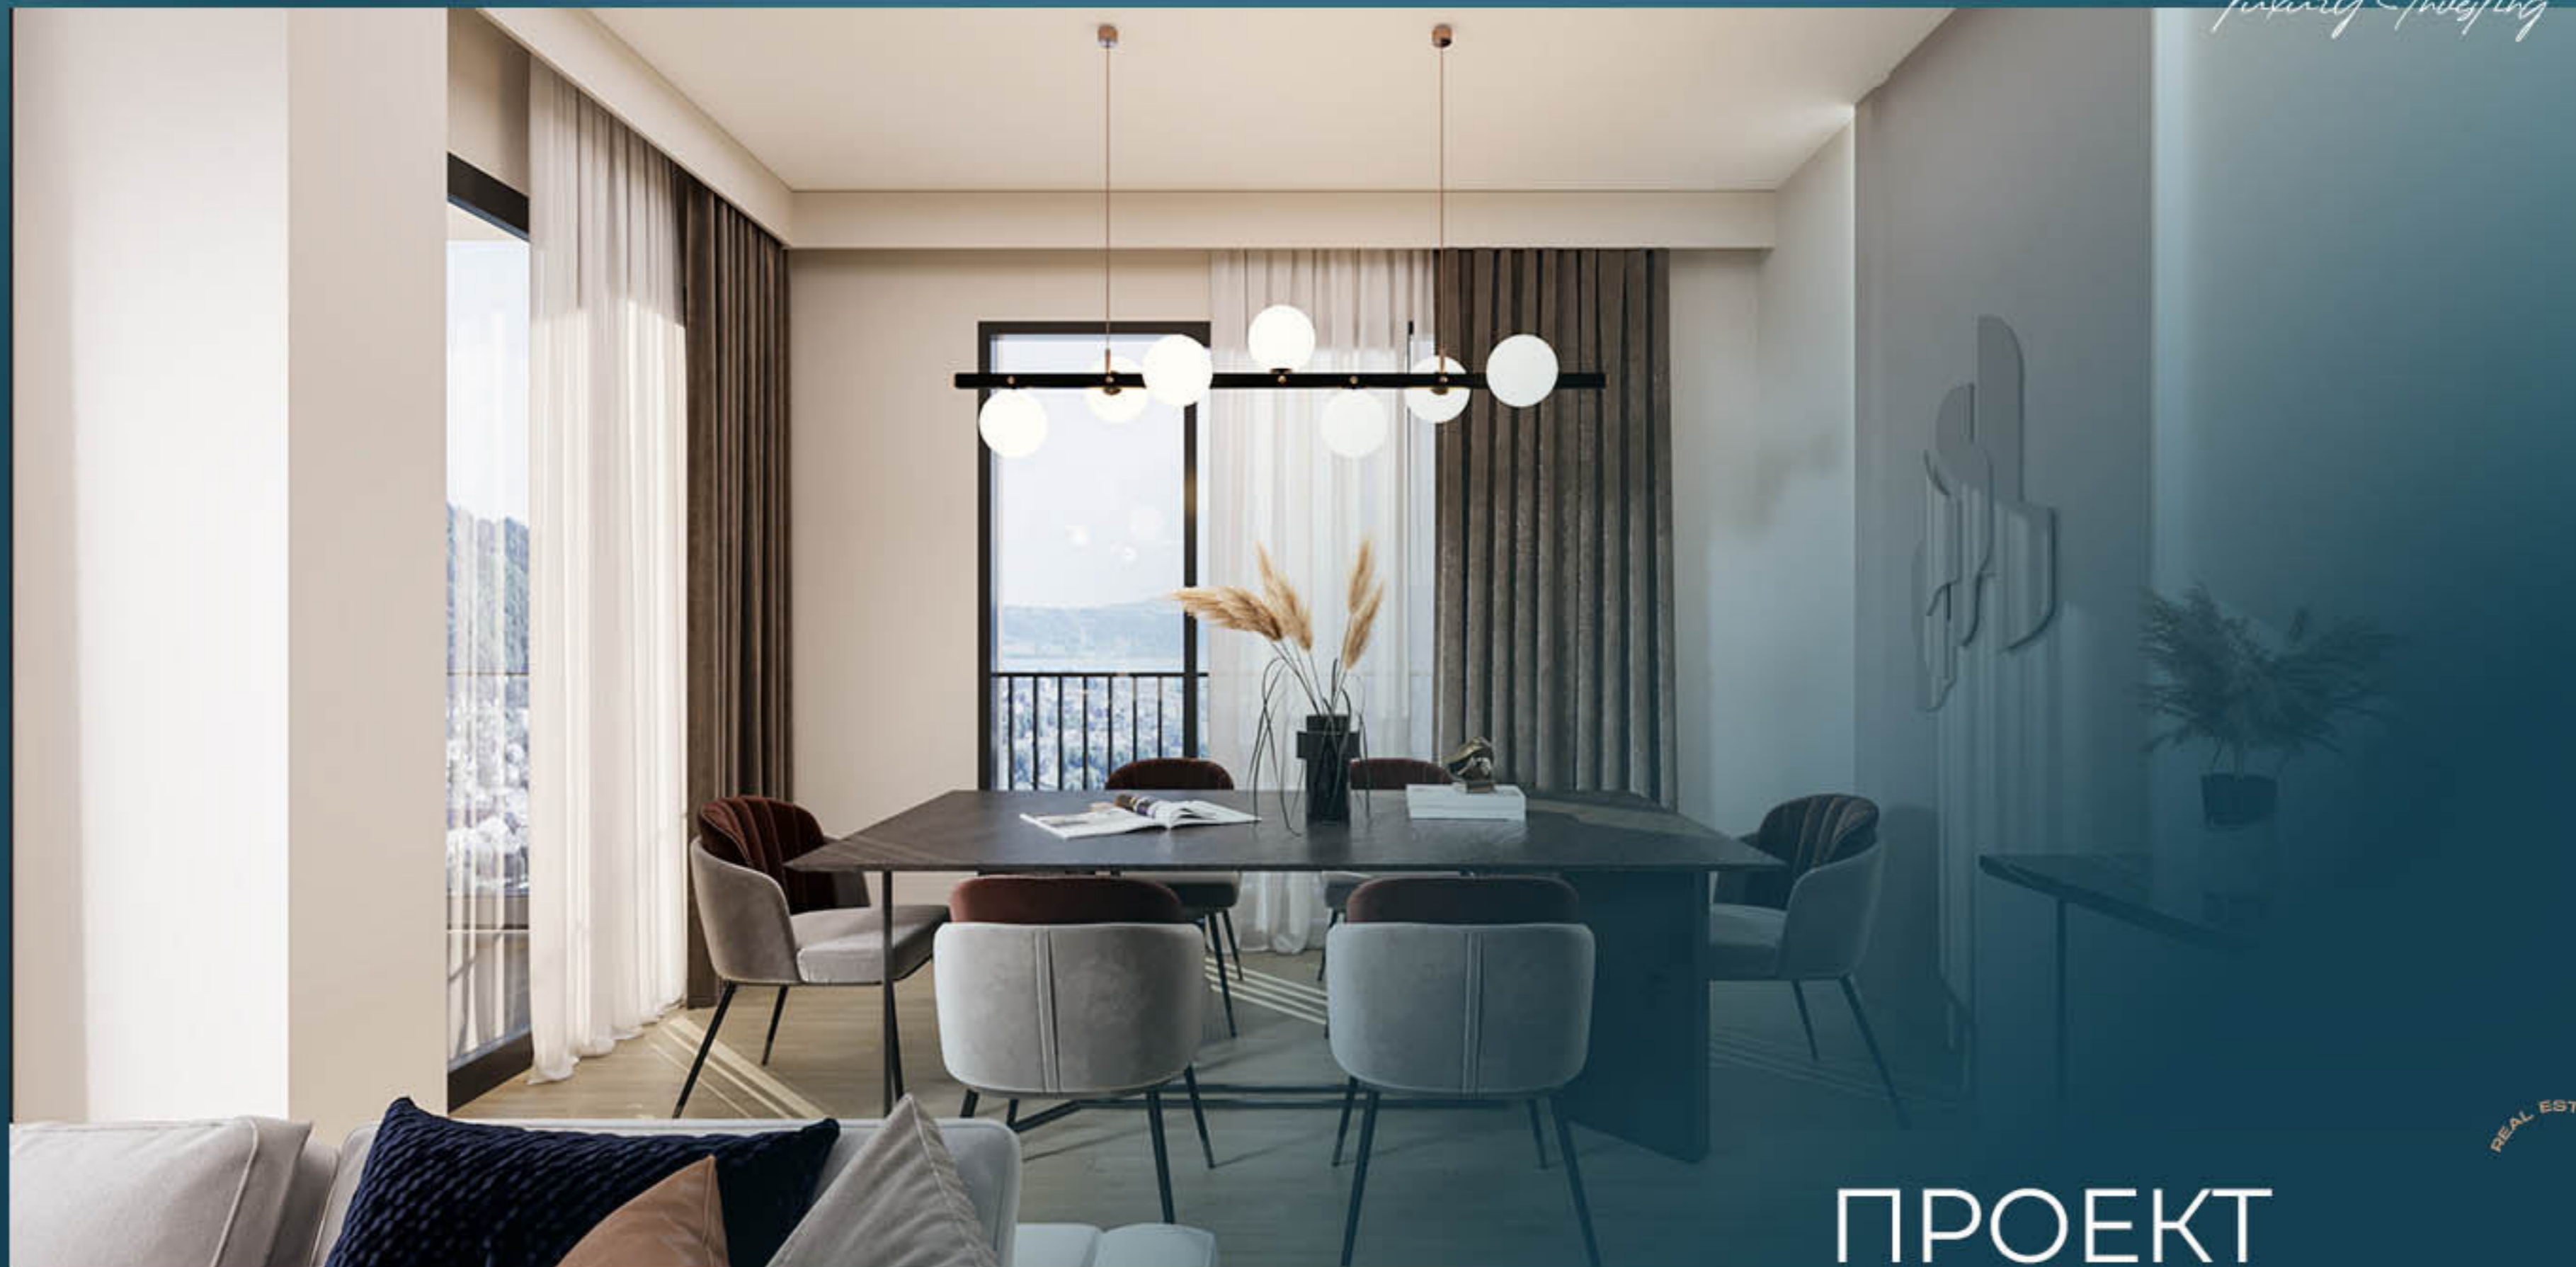

Luxury Investing

ПРОЕКТ
ФОТОГРАФИИ

REAL ESTATE INVESTMENT