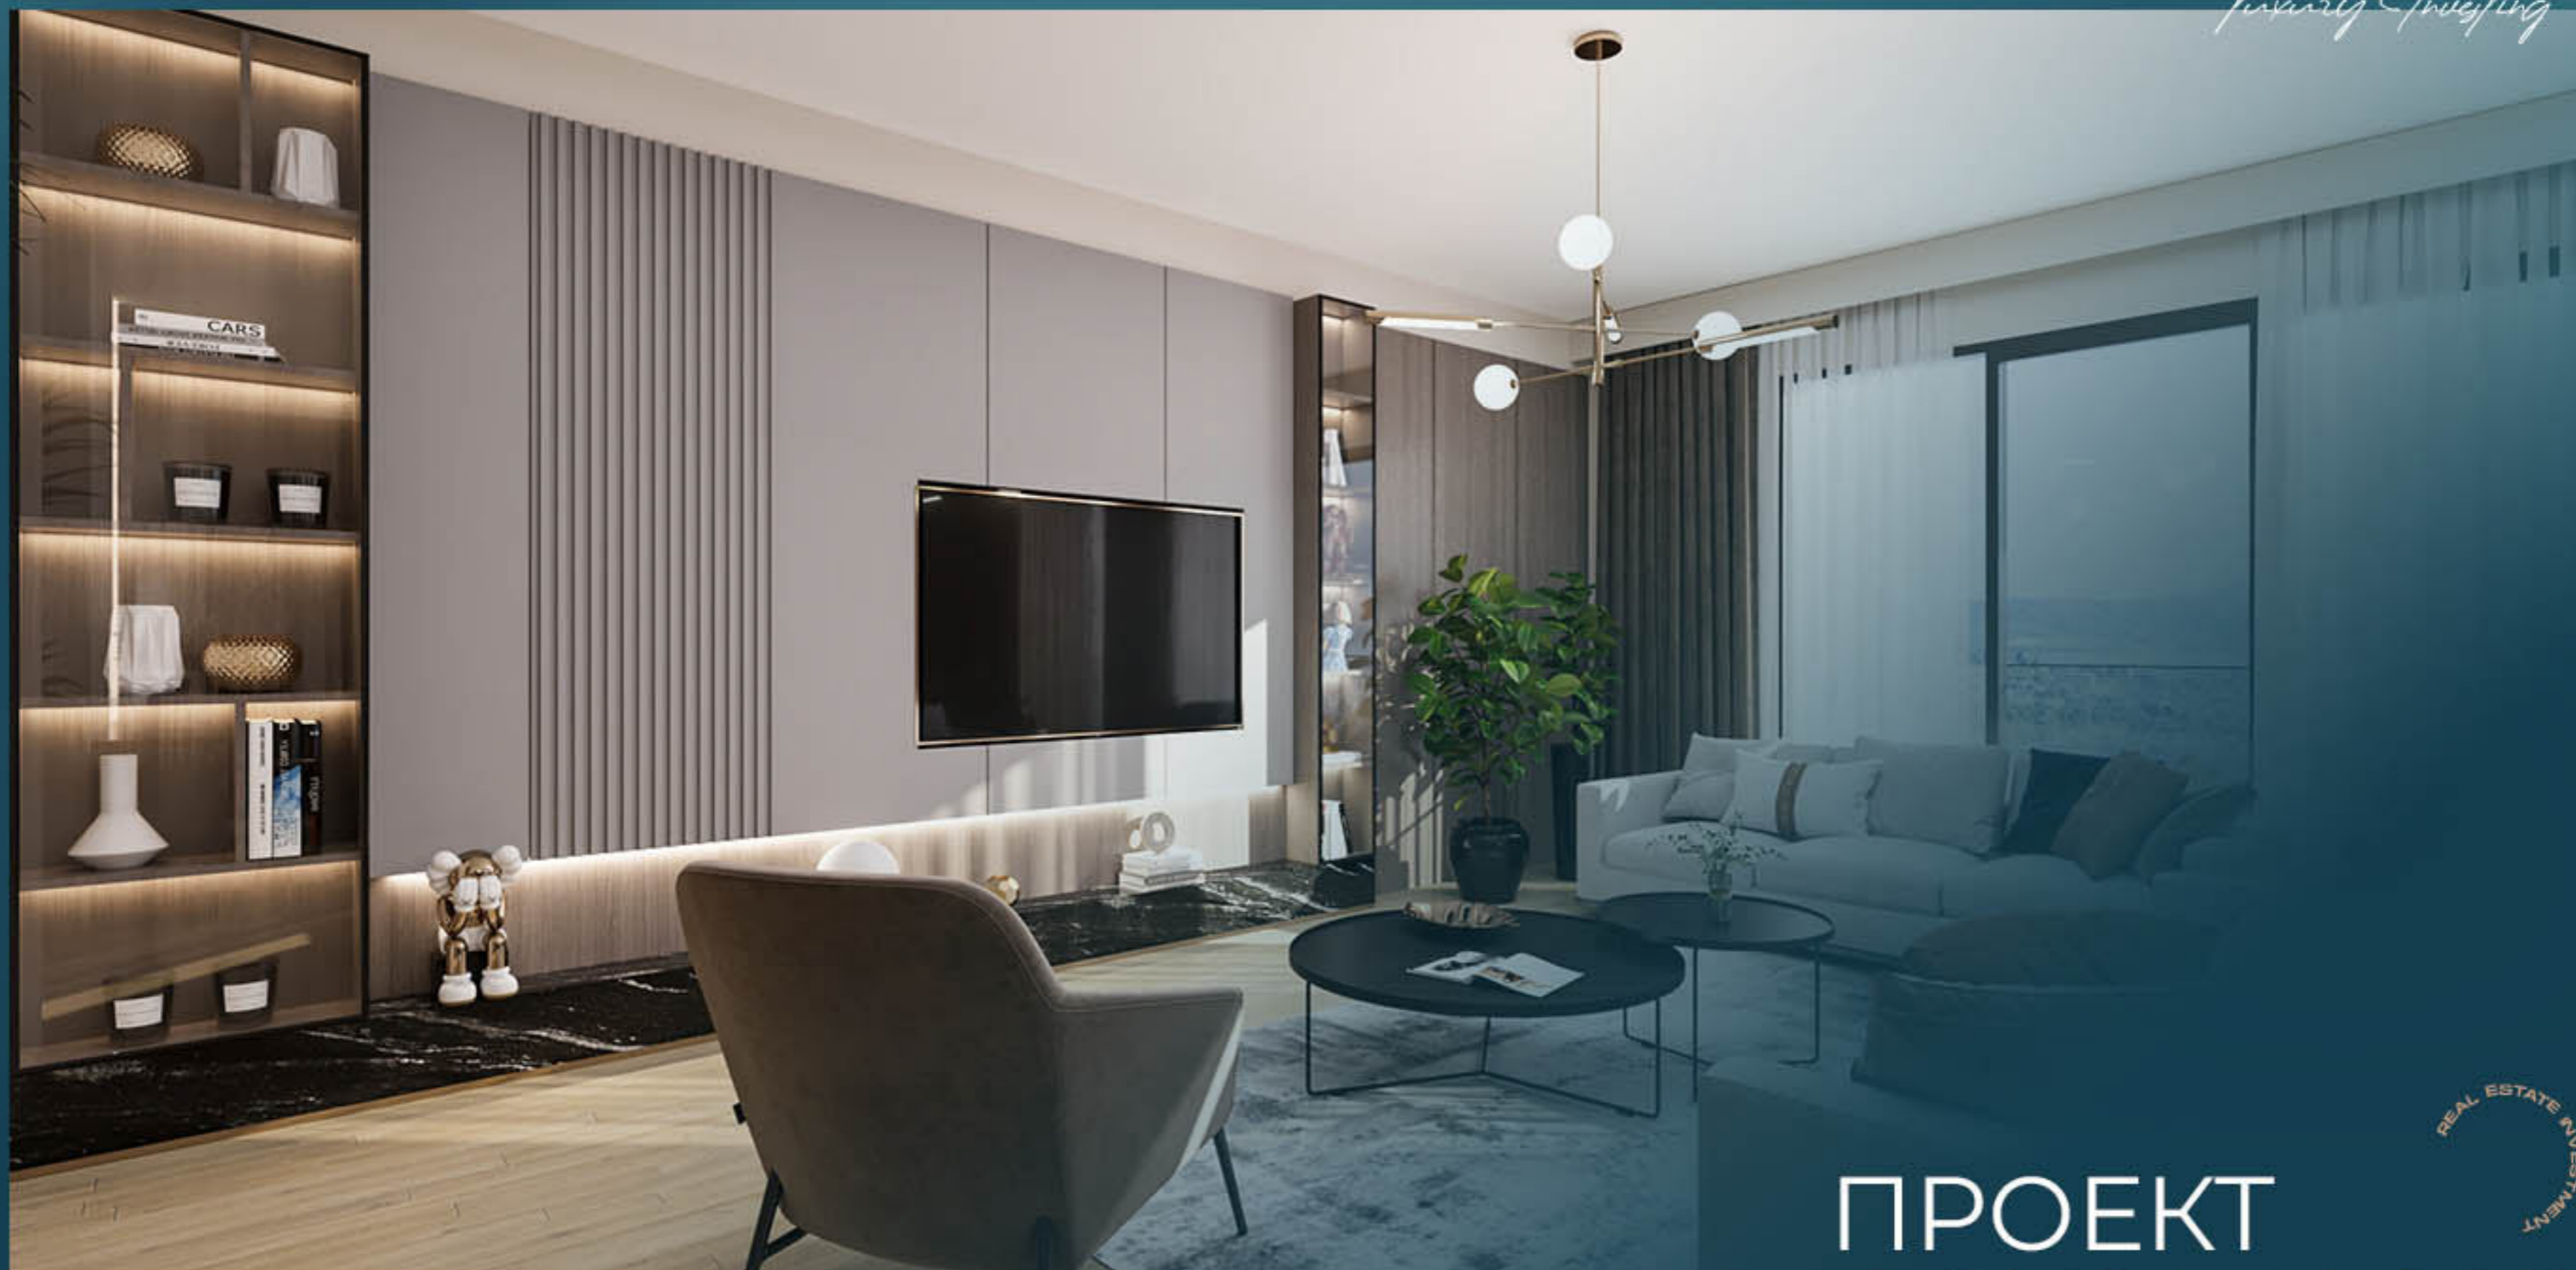

Luxury Investing

REAL ESTATE INVESTMENT

ПРОЕКТ
ФОТОГРАФИИ