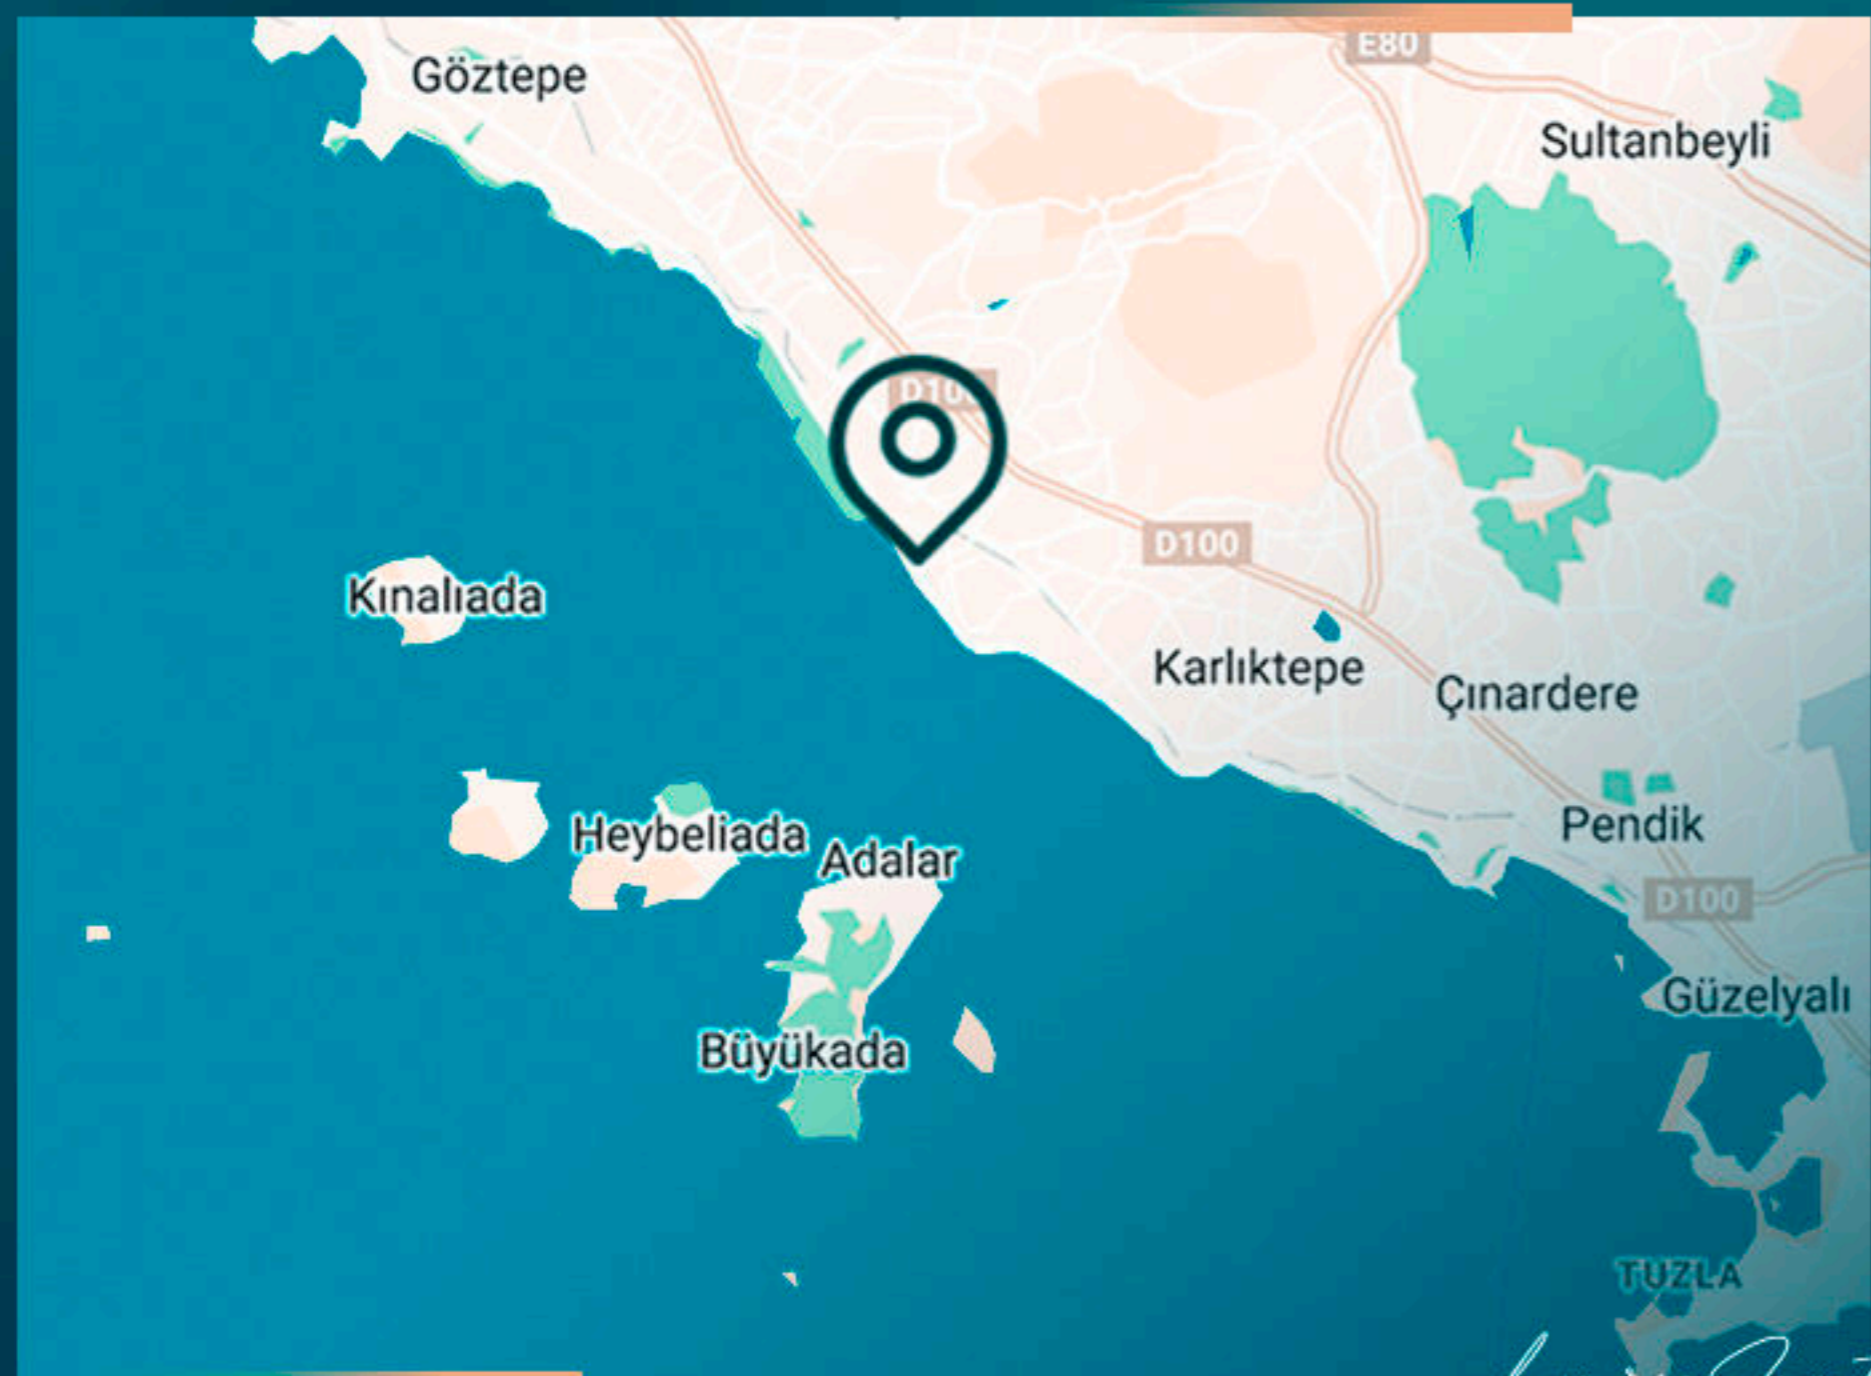

Luxury Investing

МЕСТОПОЛОЖЕНИЕ ОБЪЕКТА

В 2 минутах от шоссе E5

В 2 минутах от станции метро

В 5 минутах от ИКЕА

В 7 минутах от площади Мальтепе

В 11 минутах езды от пристани Пендик

В 20 минутах езды от аэропорта Сабиха