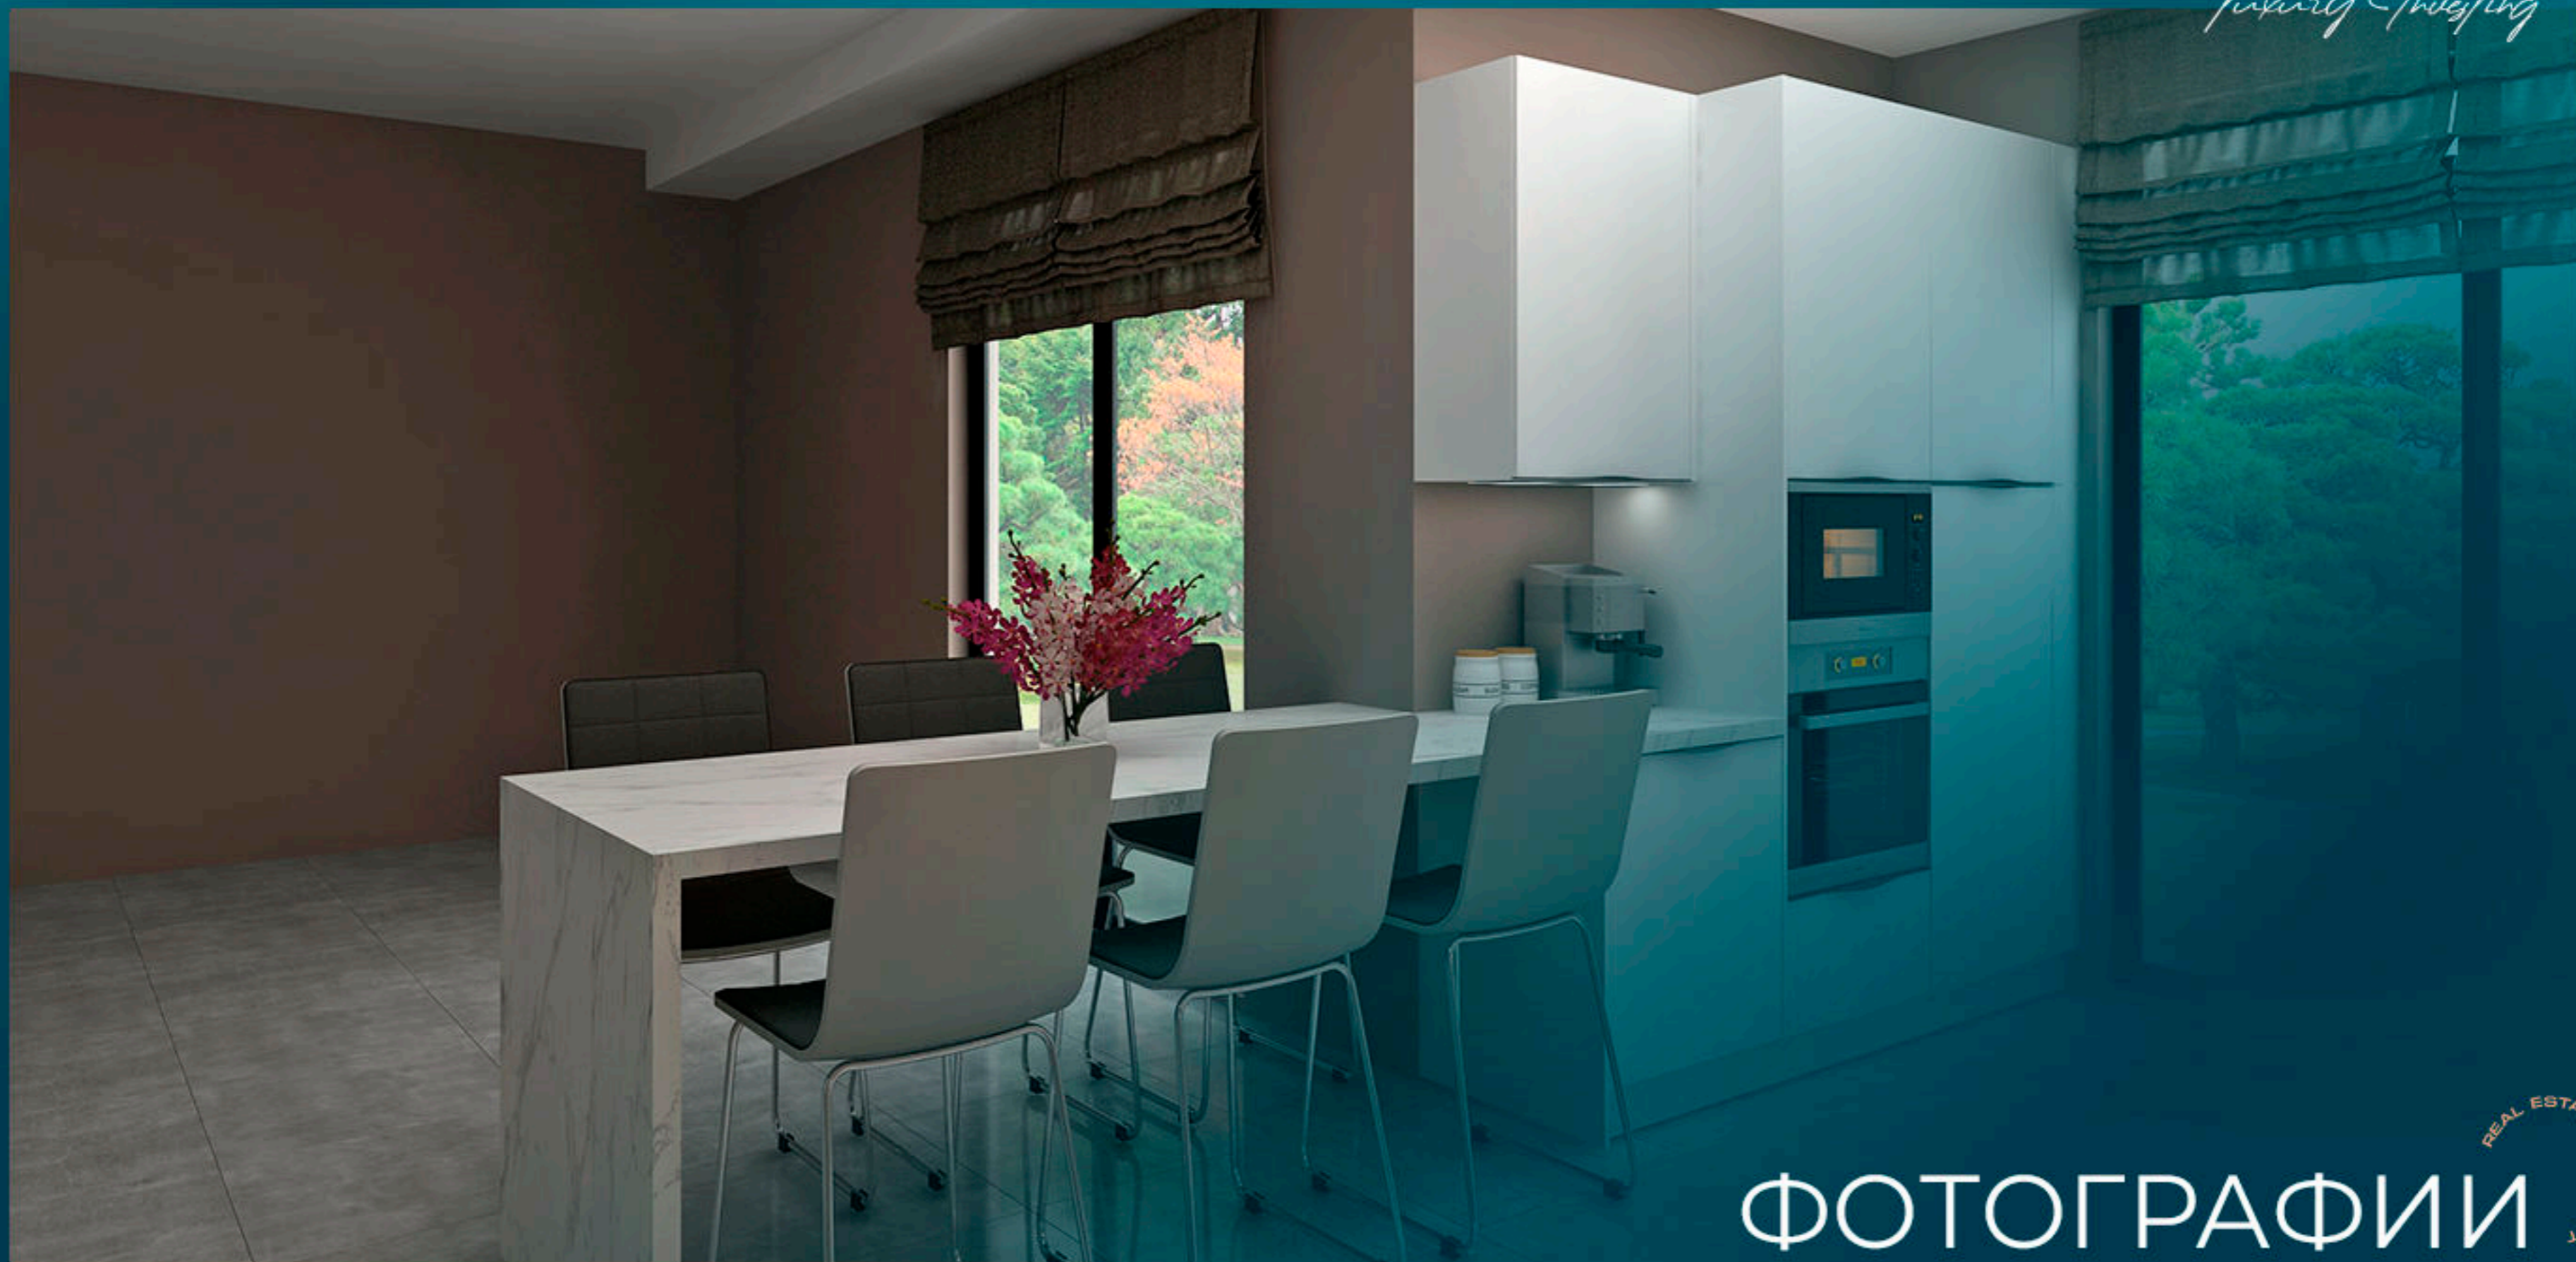

Luxury Investing

ФОТОГРАФИИ
ПРОЕКТА

REAL ESTATE INVESTMENT