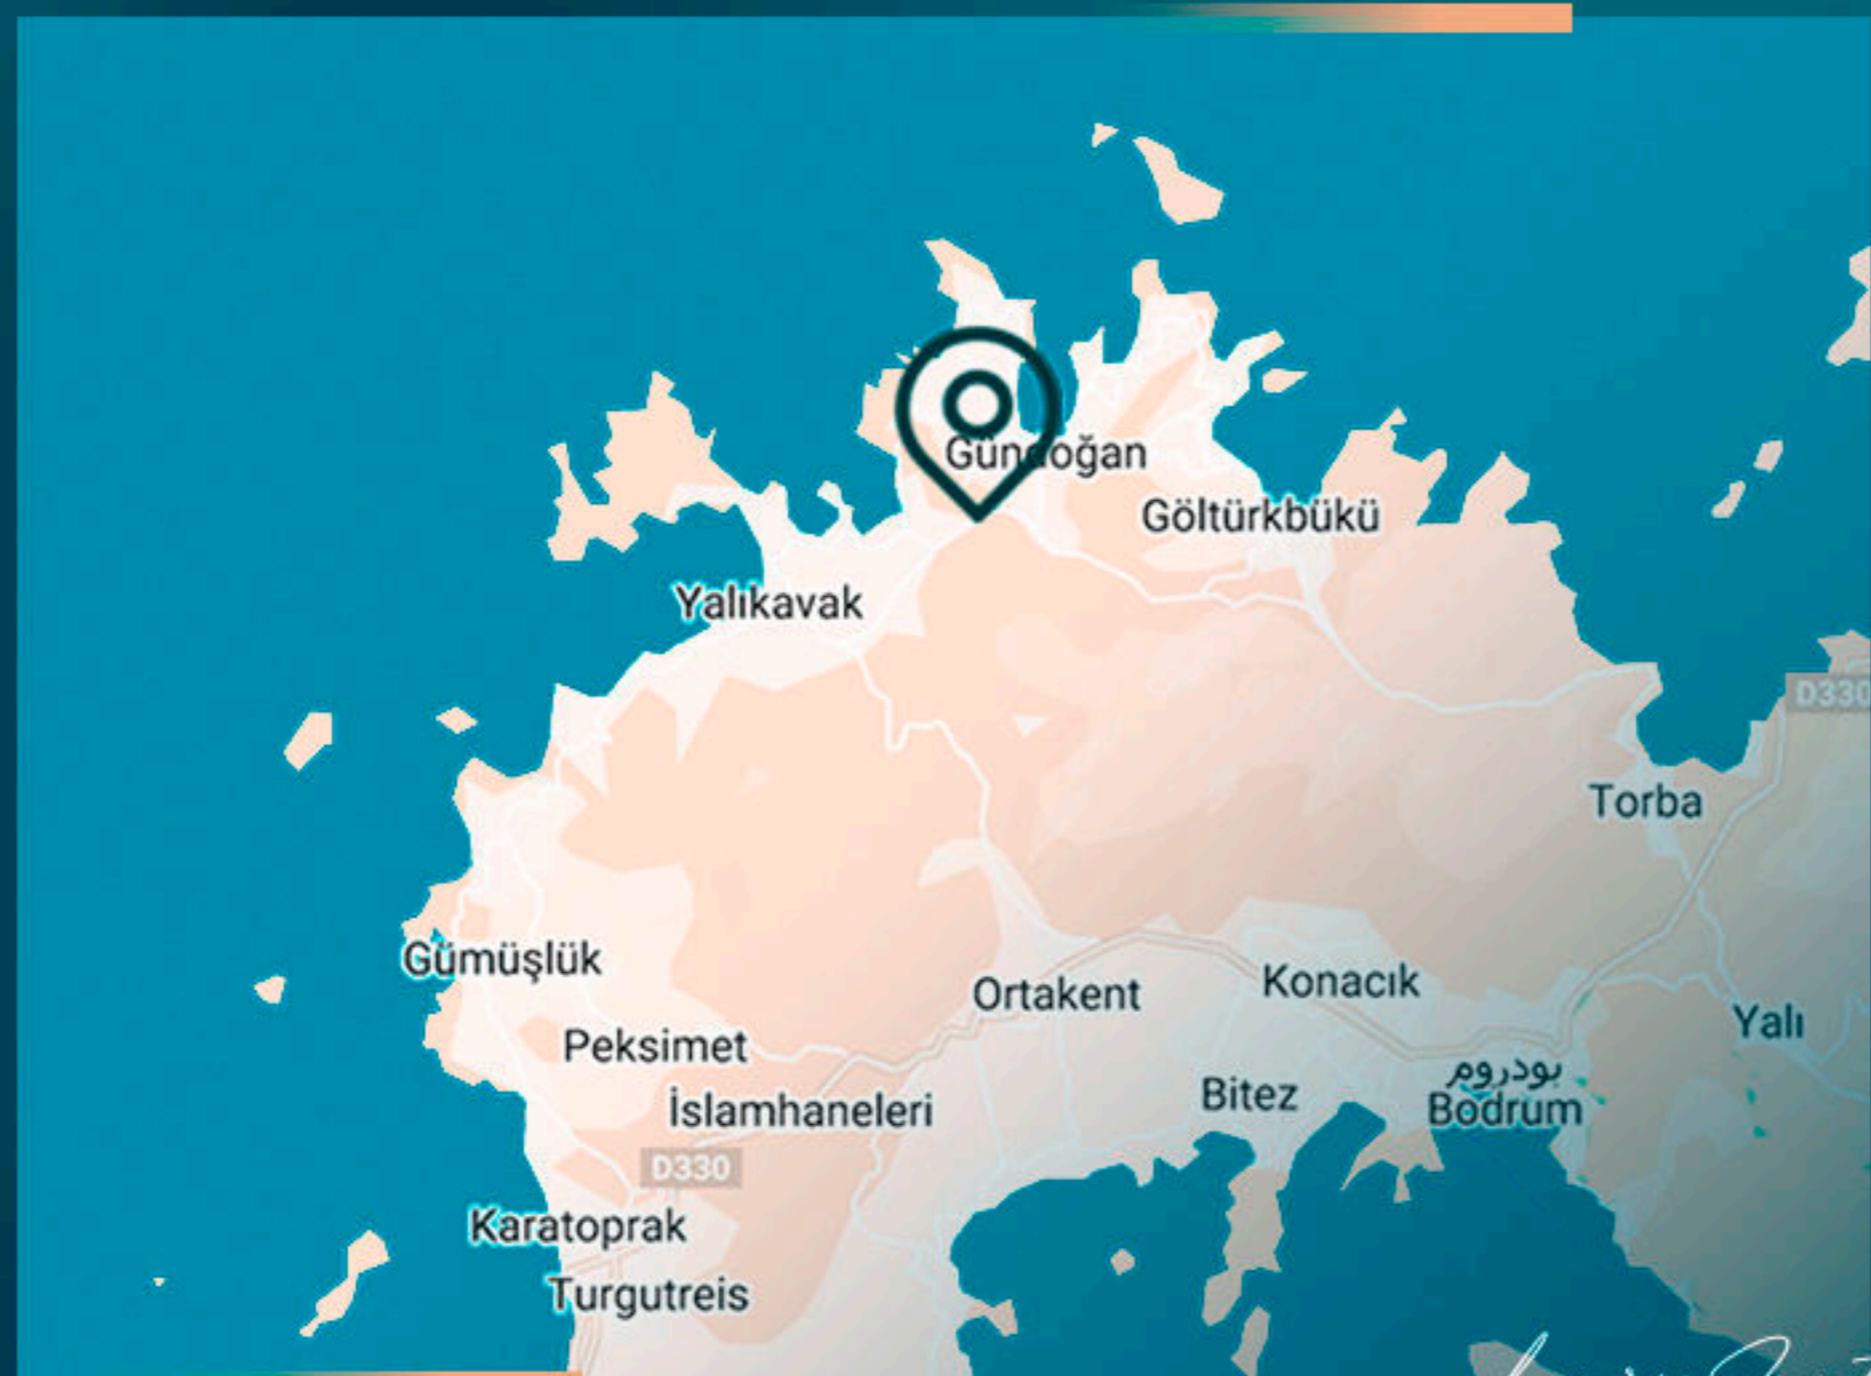

Luxury Investing

МЕСТОПОЛОЖЕНИЕ ОБЪЕКТА

В 4 км от античной гавани Гюмюшлюк

В 8 км от пристани Ялыкавак

В 24 км от замка Бодрум

В 59 км от аэропорта Миляс Бодрум

Luxury Investing

СОЦИАЛЬНЫЕ ОБЪЕКТЫ