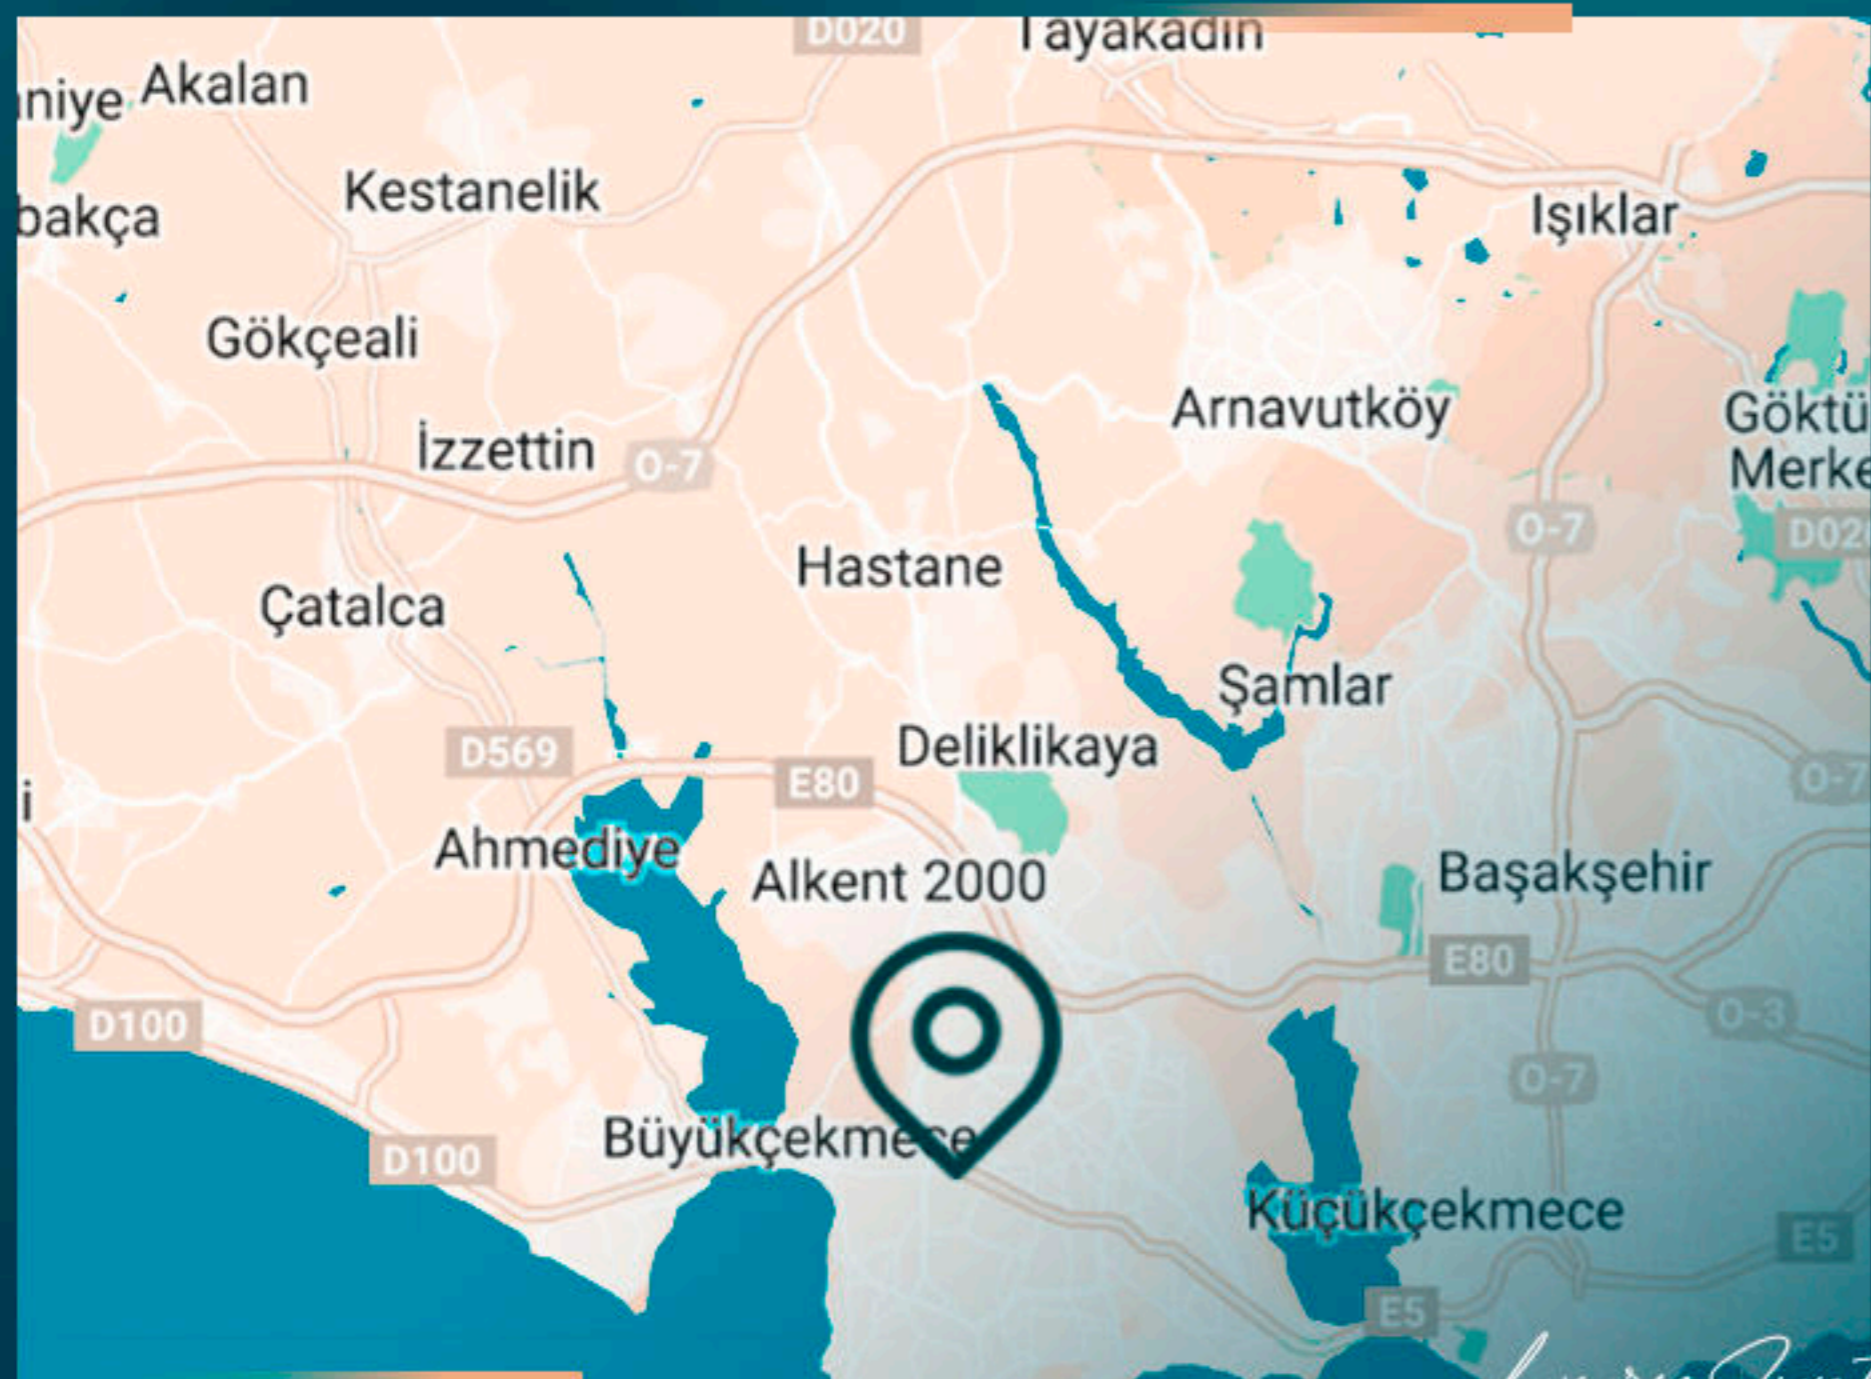

Luxury Investing

МЕСТОПОЛОЖЕНИЕ ОБЪЕКТА

В 1 минуте от шоссе E5

В 1 минуте от метробуса

В 5 минутах от центра Туяп

В 5 минутах от торгового центра Marmara Park

В 10 минутах езды от пристани для яхт

В 30 минутах езды от аэропорта Стамбула