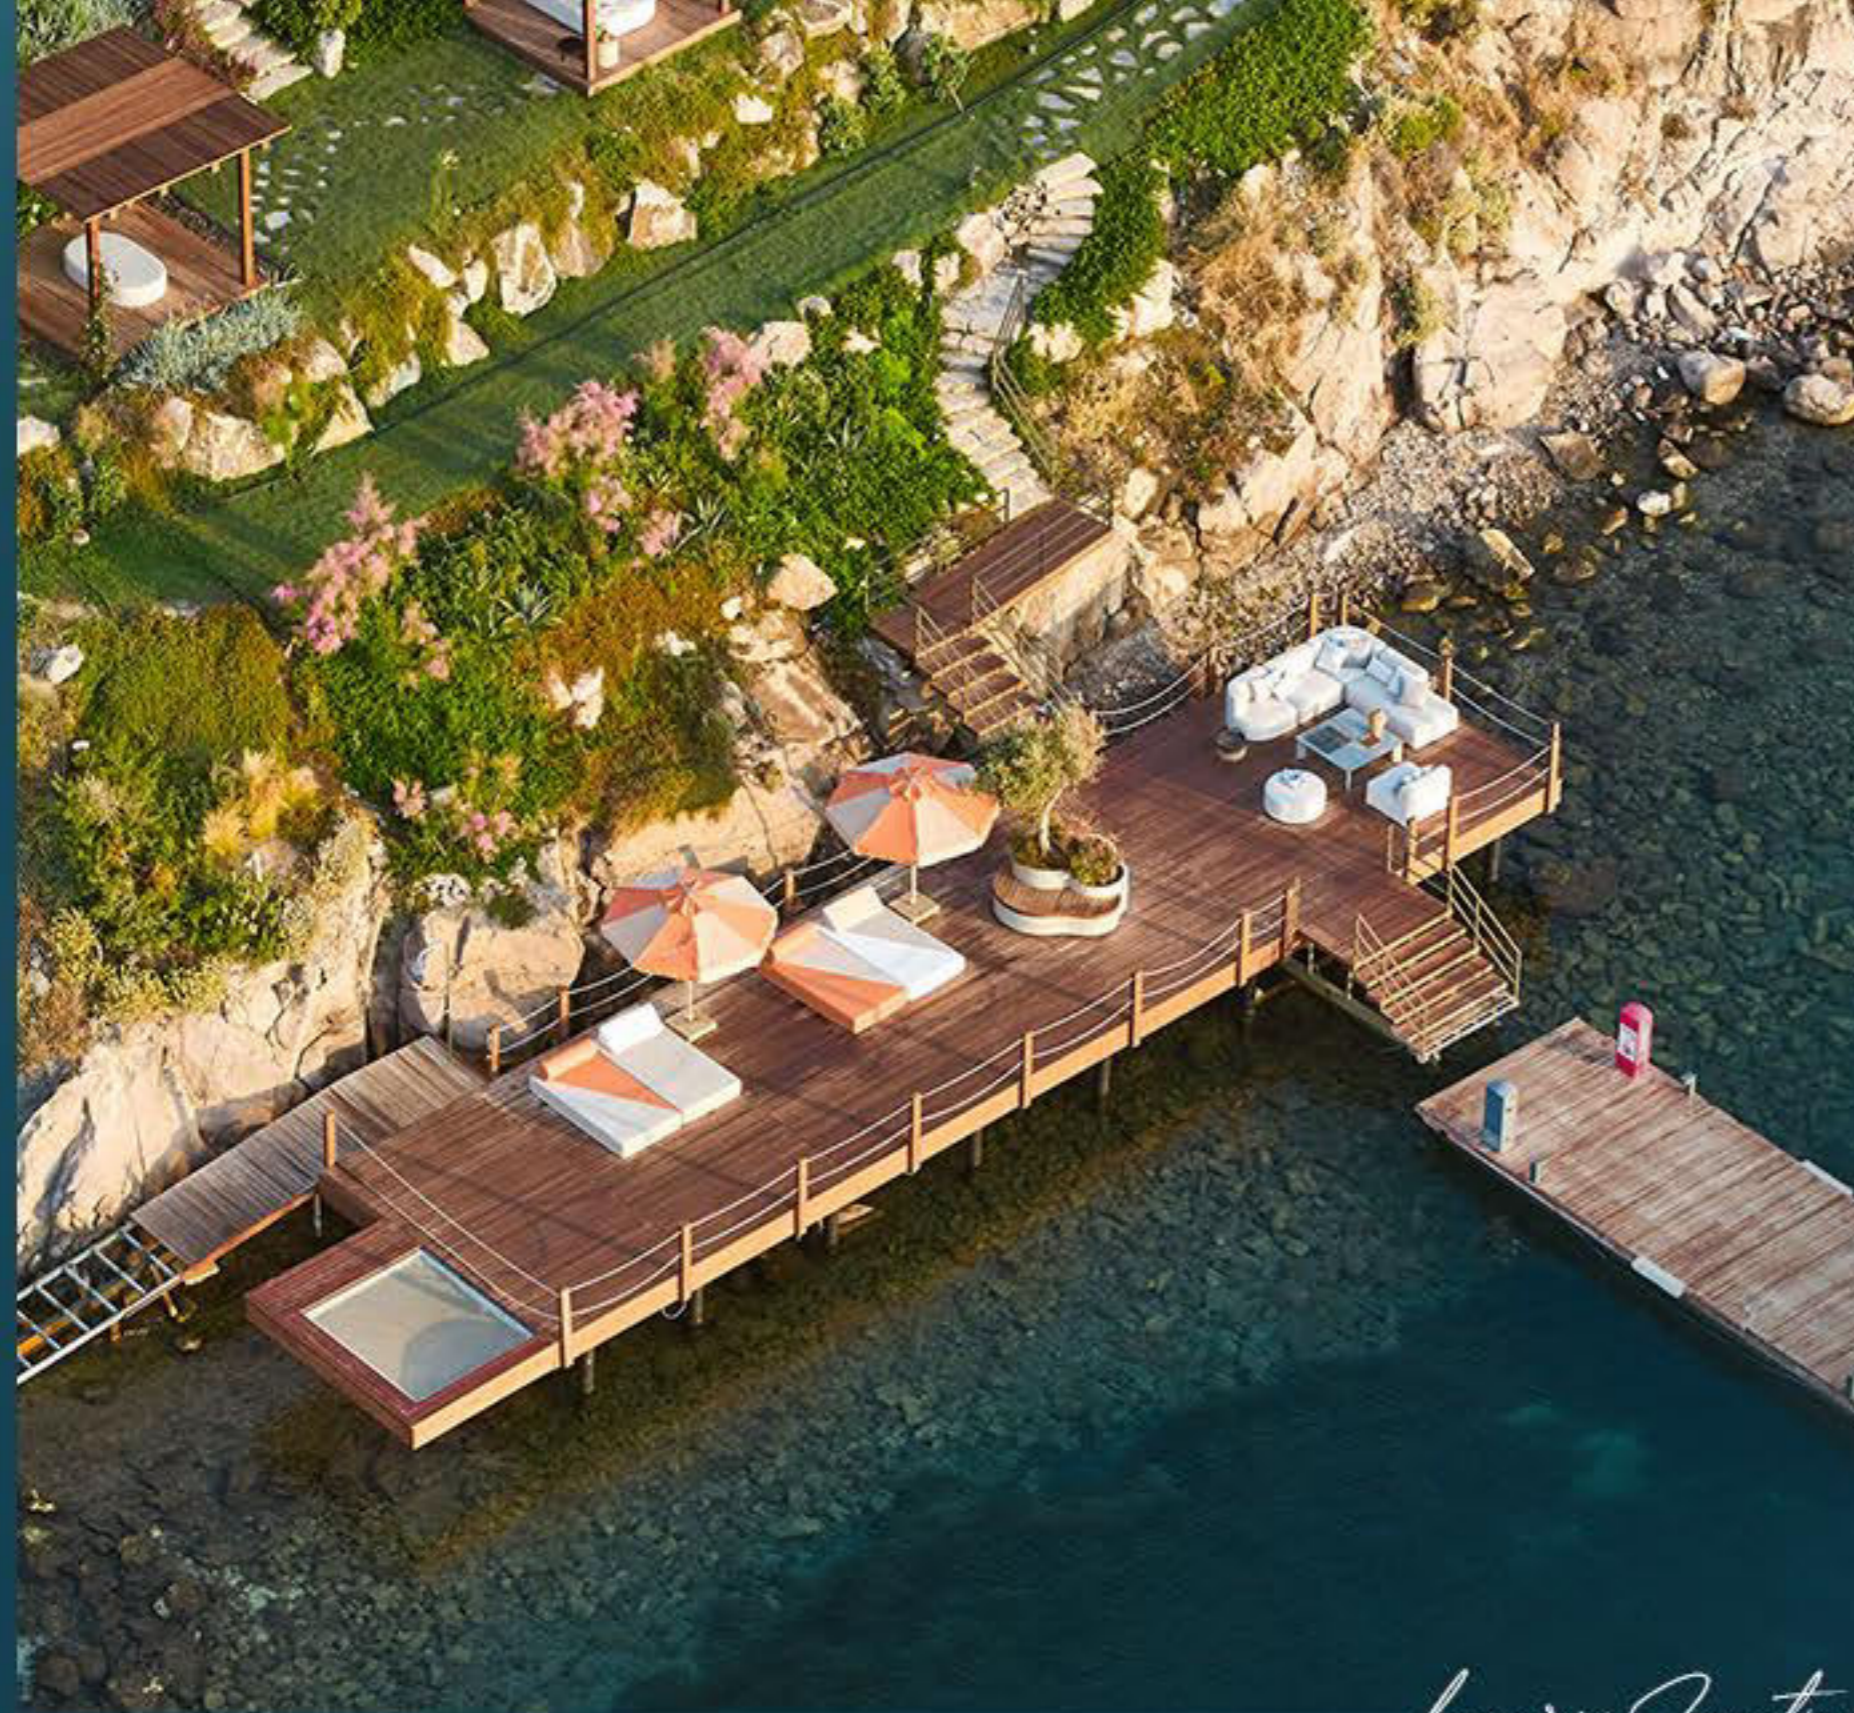

يضم المشروع 32 قصرًا فقط تم بنائها على مساحة 50.350
مترًا مربعًا.

منازل مطلة على البحر من كل غرفة في بودروم في انتظارك
لتعيش حلمك.

Luxury Investing

يبعد المشروع عن الساحل مسافة كيلومتر واحد، كما يتوفر فيه شاطئين رمليين لقضاء وقت صيفي ممتع.

تحتوي كل فيلا على كابانا خاصة على شاطئ البحر.

إلى جانب كونه مشروعًا بجانب البحر، تبلغ مساحة الفلل من 450 مترًا مربعًا إلى 650 مترًا مربعًا في 11 منزلًا بهندسة معمارية مختلفة، كما أنها توفر أيضًا الإطلالة المذهلة على كوجوكبوك.