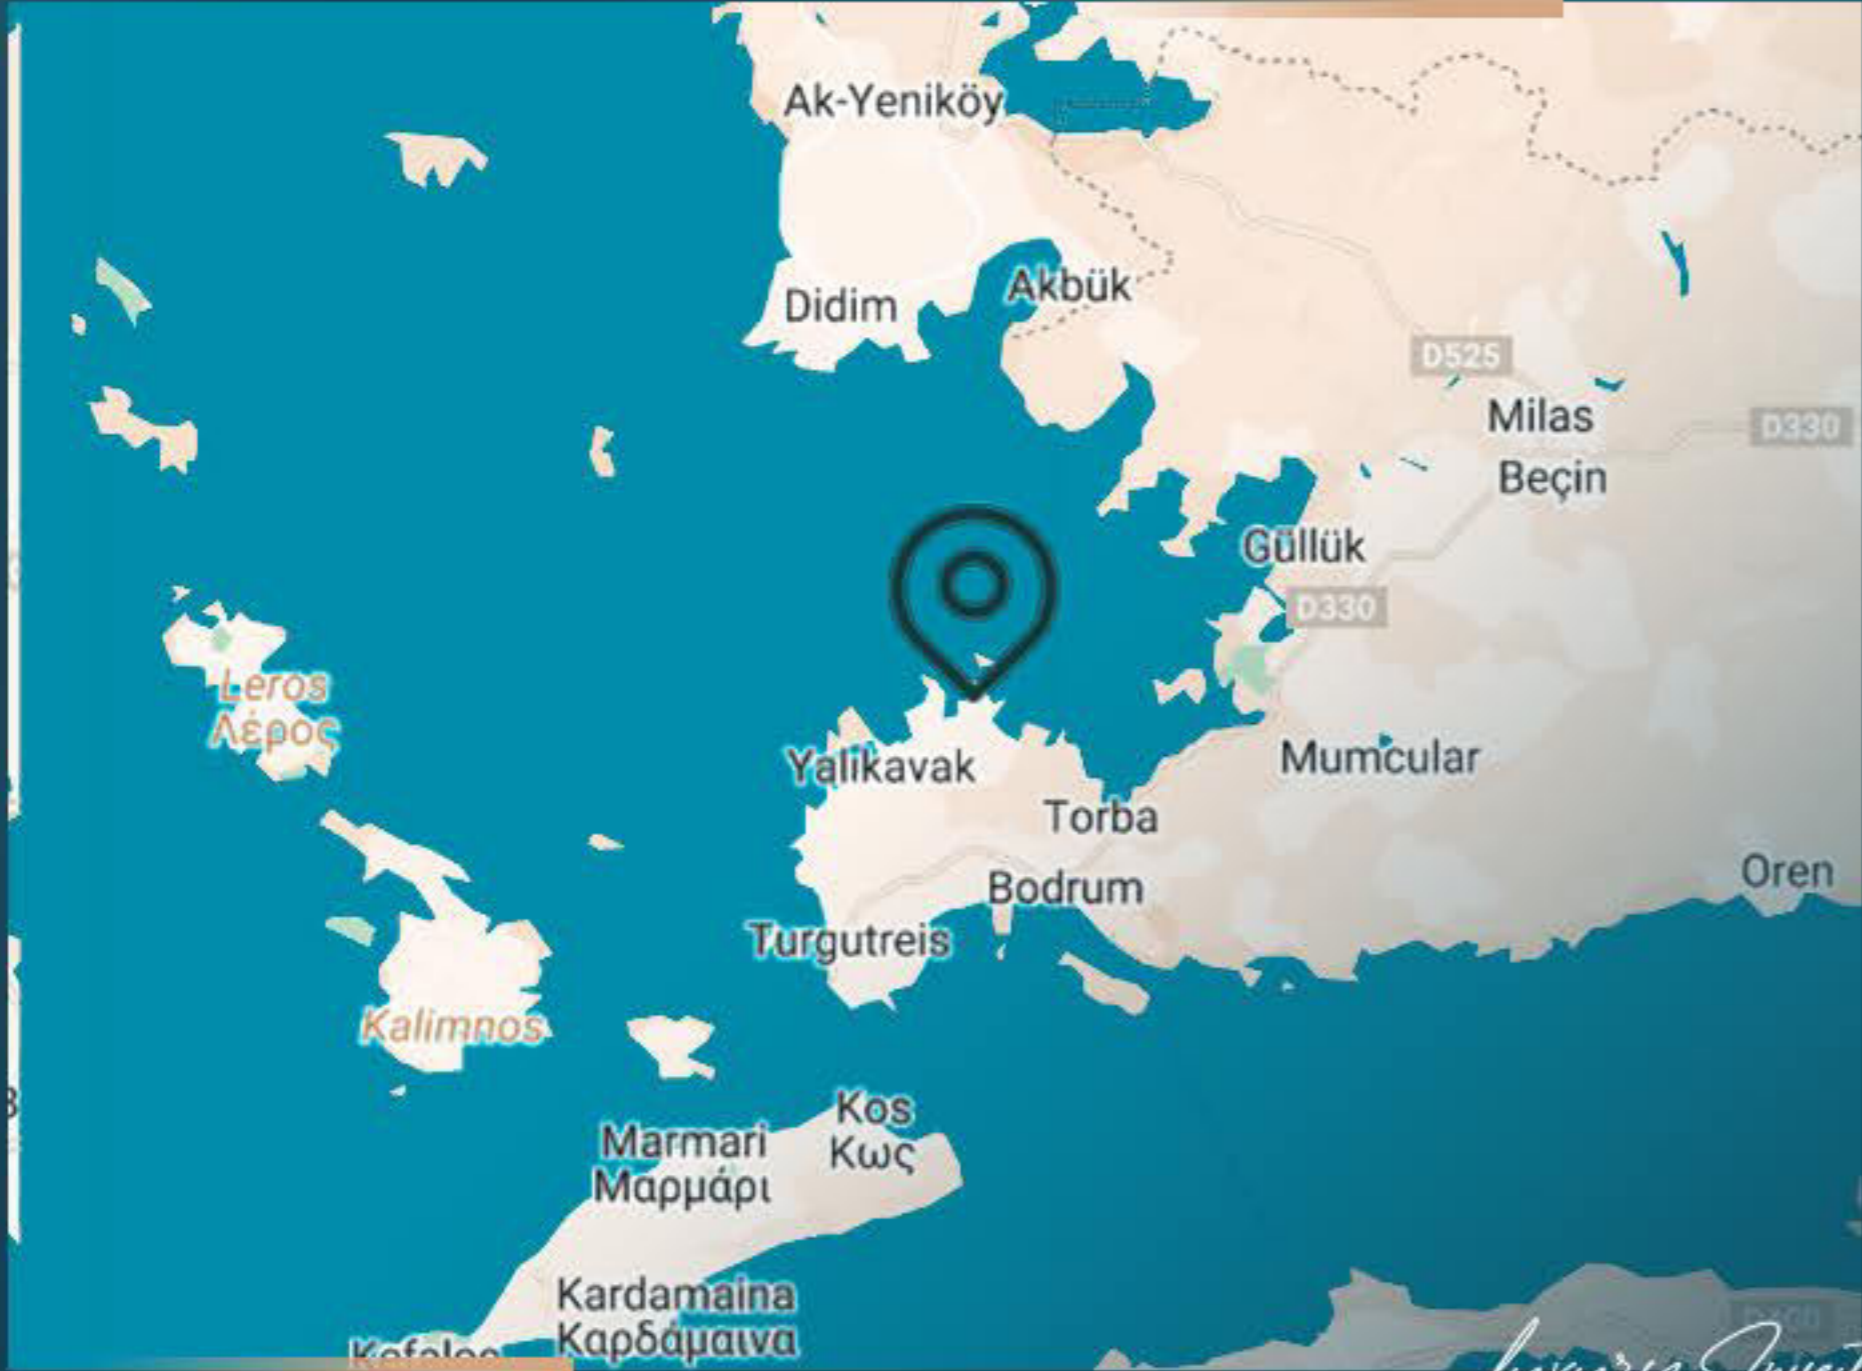

REAL ESTATE INVESTMENT

معلومات حول موقع المشروع

يبعد عن الساحل 5 دقائق

يبعد عن جوندوجان 5 دقائق

يبعد عن مارينا ياليكافاك 15 دقيقة

يبعد عن المطار 45 دقيقة

Property Investing