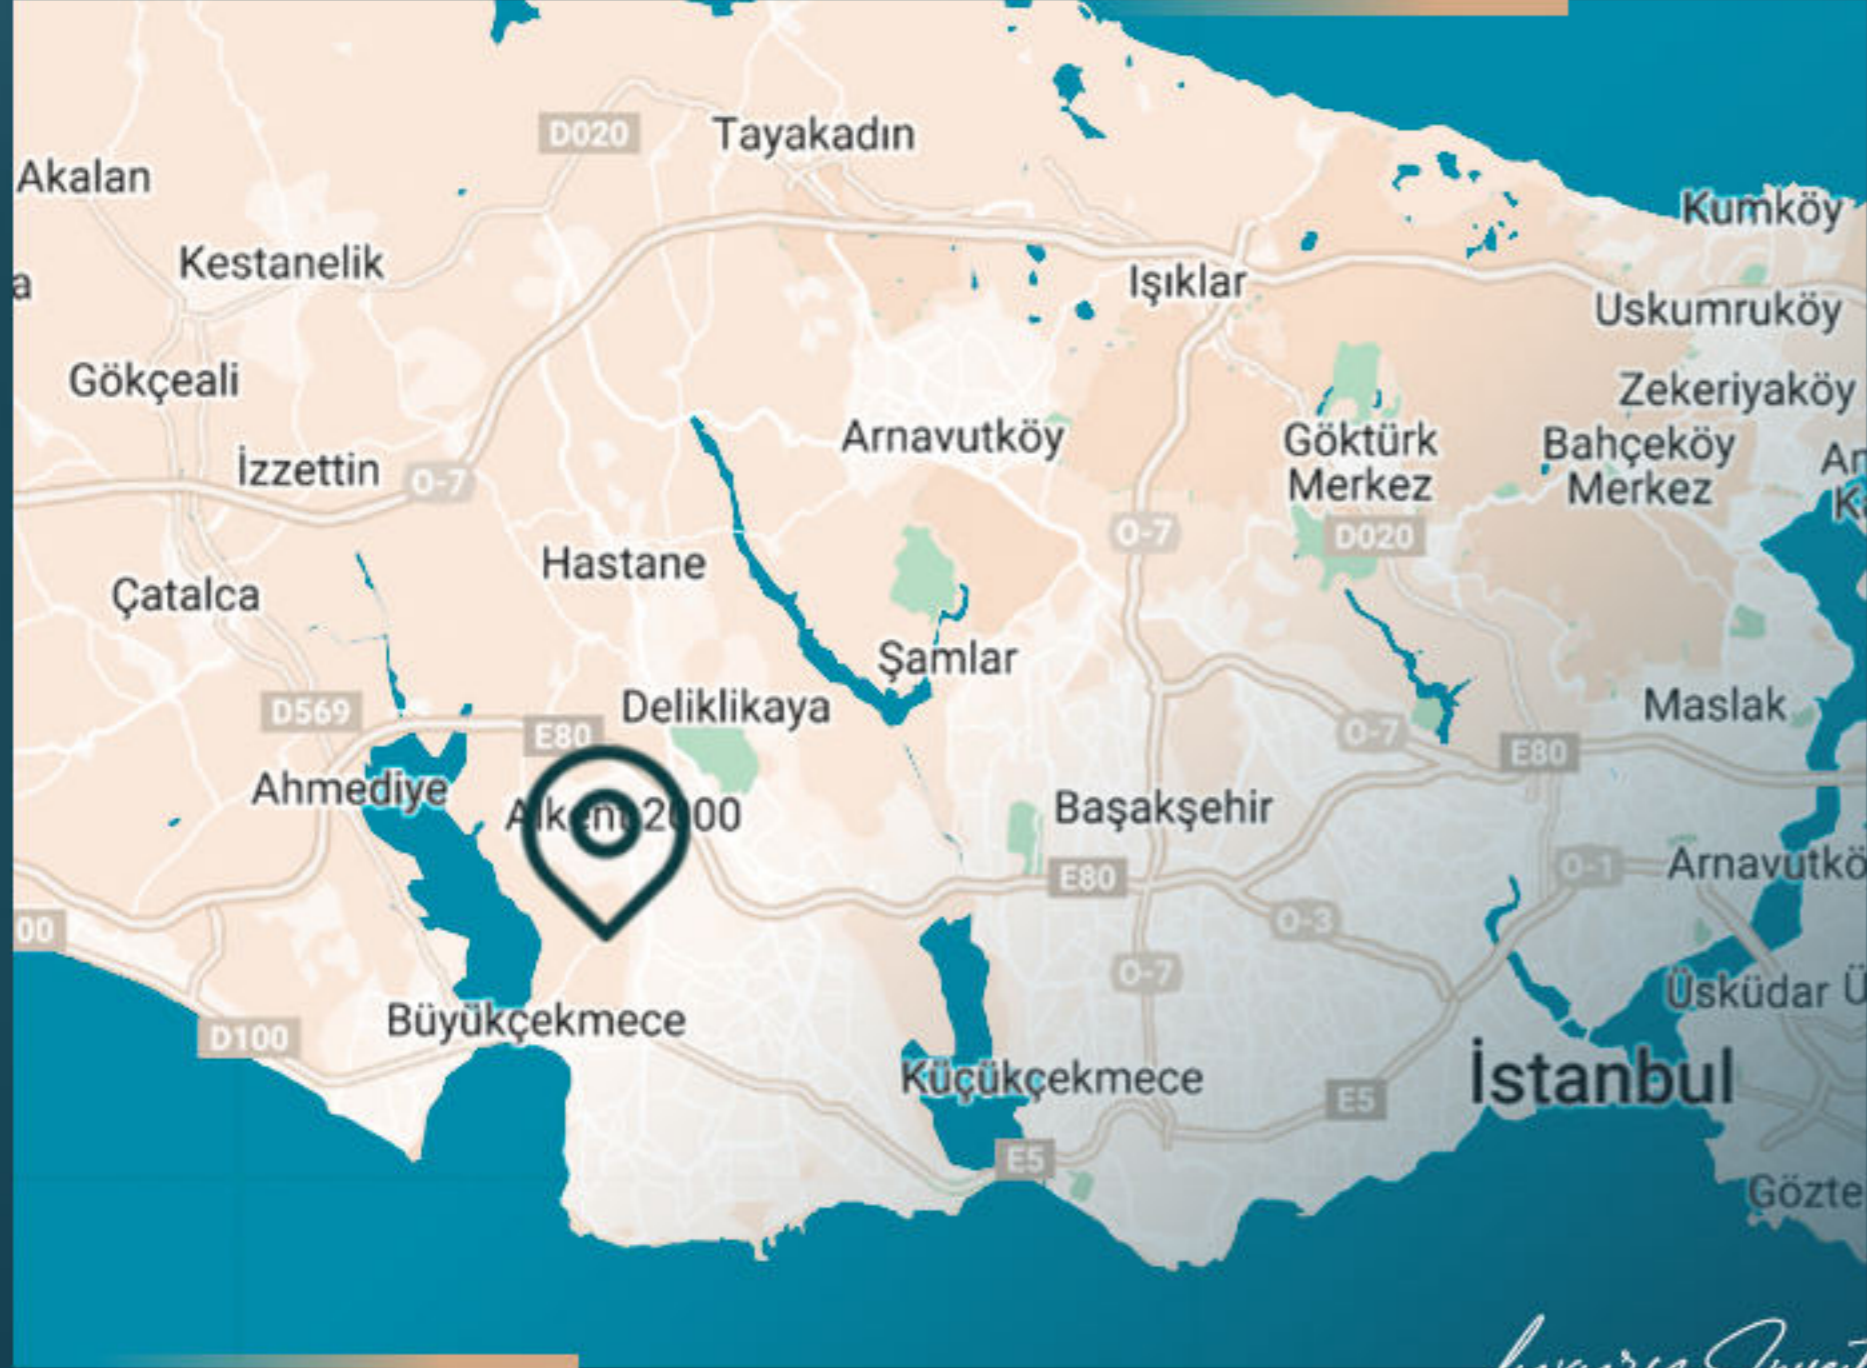

فرصة تاريخية للاستثمار تنتظركم في منطقة بويوك شكمجة في اسطنبول الأوروبية.

يقع المشروع في الموقع الأكثر قيمة في بويوك شكمجة، على بعد 20 دقيقة فقط من مطار اسطنبول، و5 دقائق من الطريق السريع E5.

يوفر المشروع متعة الإطلالة الفريدة على البحر والبحيرة.

معلومات حول موقع المشروع

REAL ESTATE INVESTMENT

Luxury Investing

يبعد عن مطار اسطنبول 20 دقيقة
يبعد عن الطريق السريع 5 دقائق
يبعد عن مركز توياب 5 دقائق
يبعد عن المستشفيات 5 دقائق
يبعد عن المترو بوس 5 دقائق
يبعد عن جامعة بيكنت 5 دقائق
يبعد عن مراكز التسوق 10 دقائق