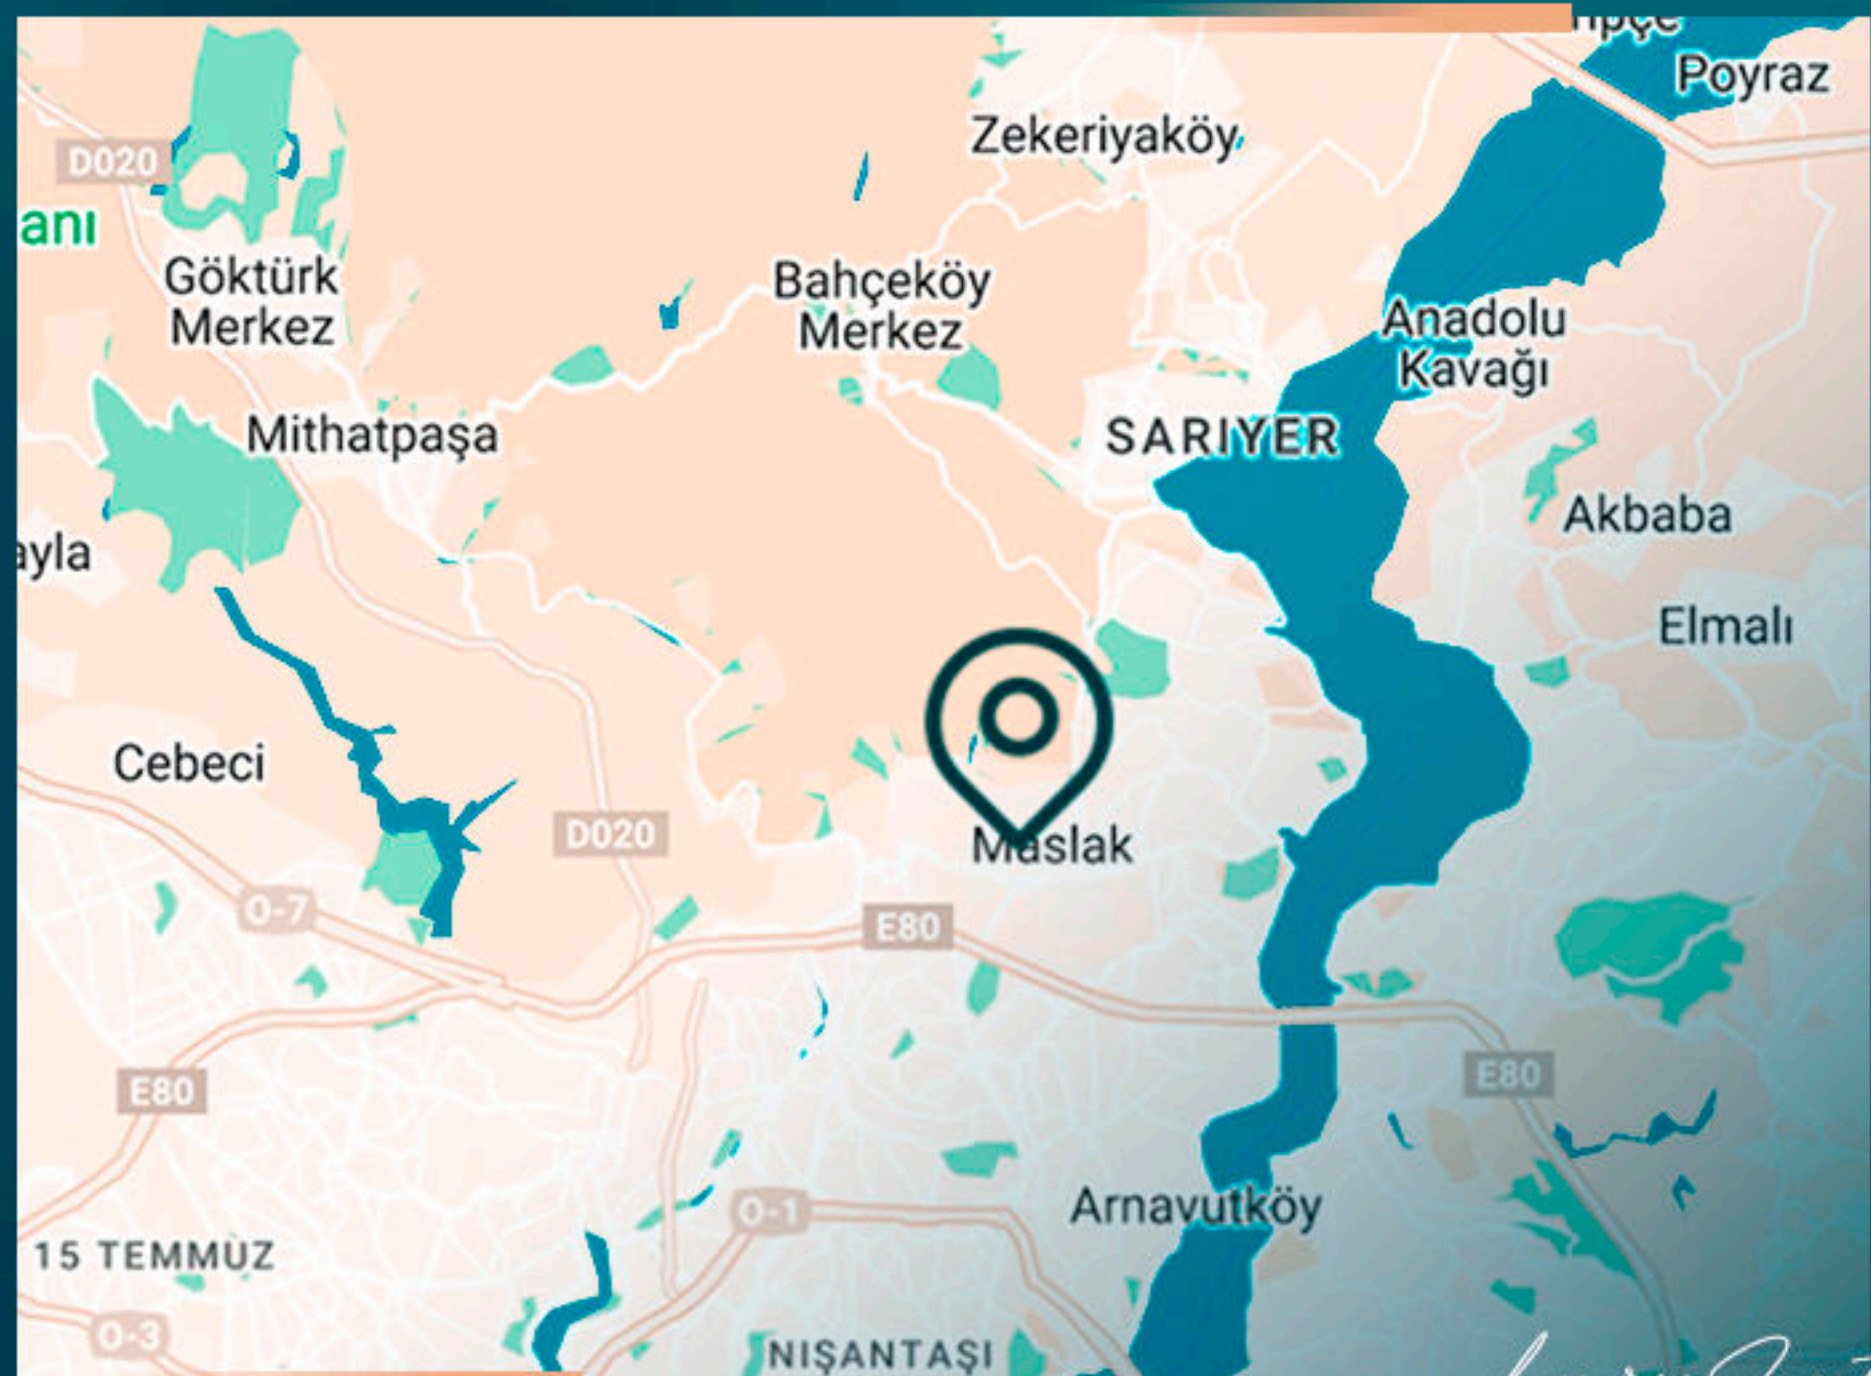

REAL ESTATE INVESTMENT

luxury investing

МЕСТОПОЛОЖЕНИЕ ОБЪЕКТА

- В 30 минутах езды от аэропорта Стамбула
- В 30 минутах езды от аэропорта Сабиха
- В 10 минутах езды от Белградского леса
- В 5 минутах езды от Вадии Стамбул
- В 5 минутах от Босфорского моста
- В 5 минутах езды от ТЦ Istinye Park Mall
- В 5 минутах езды от ТЦ Zorlu Center Mall
- В 2 минутах ходьбы от станции метро