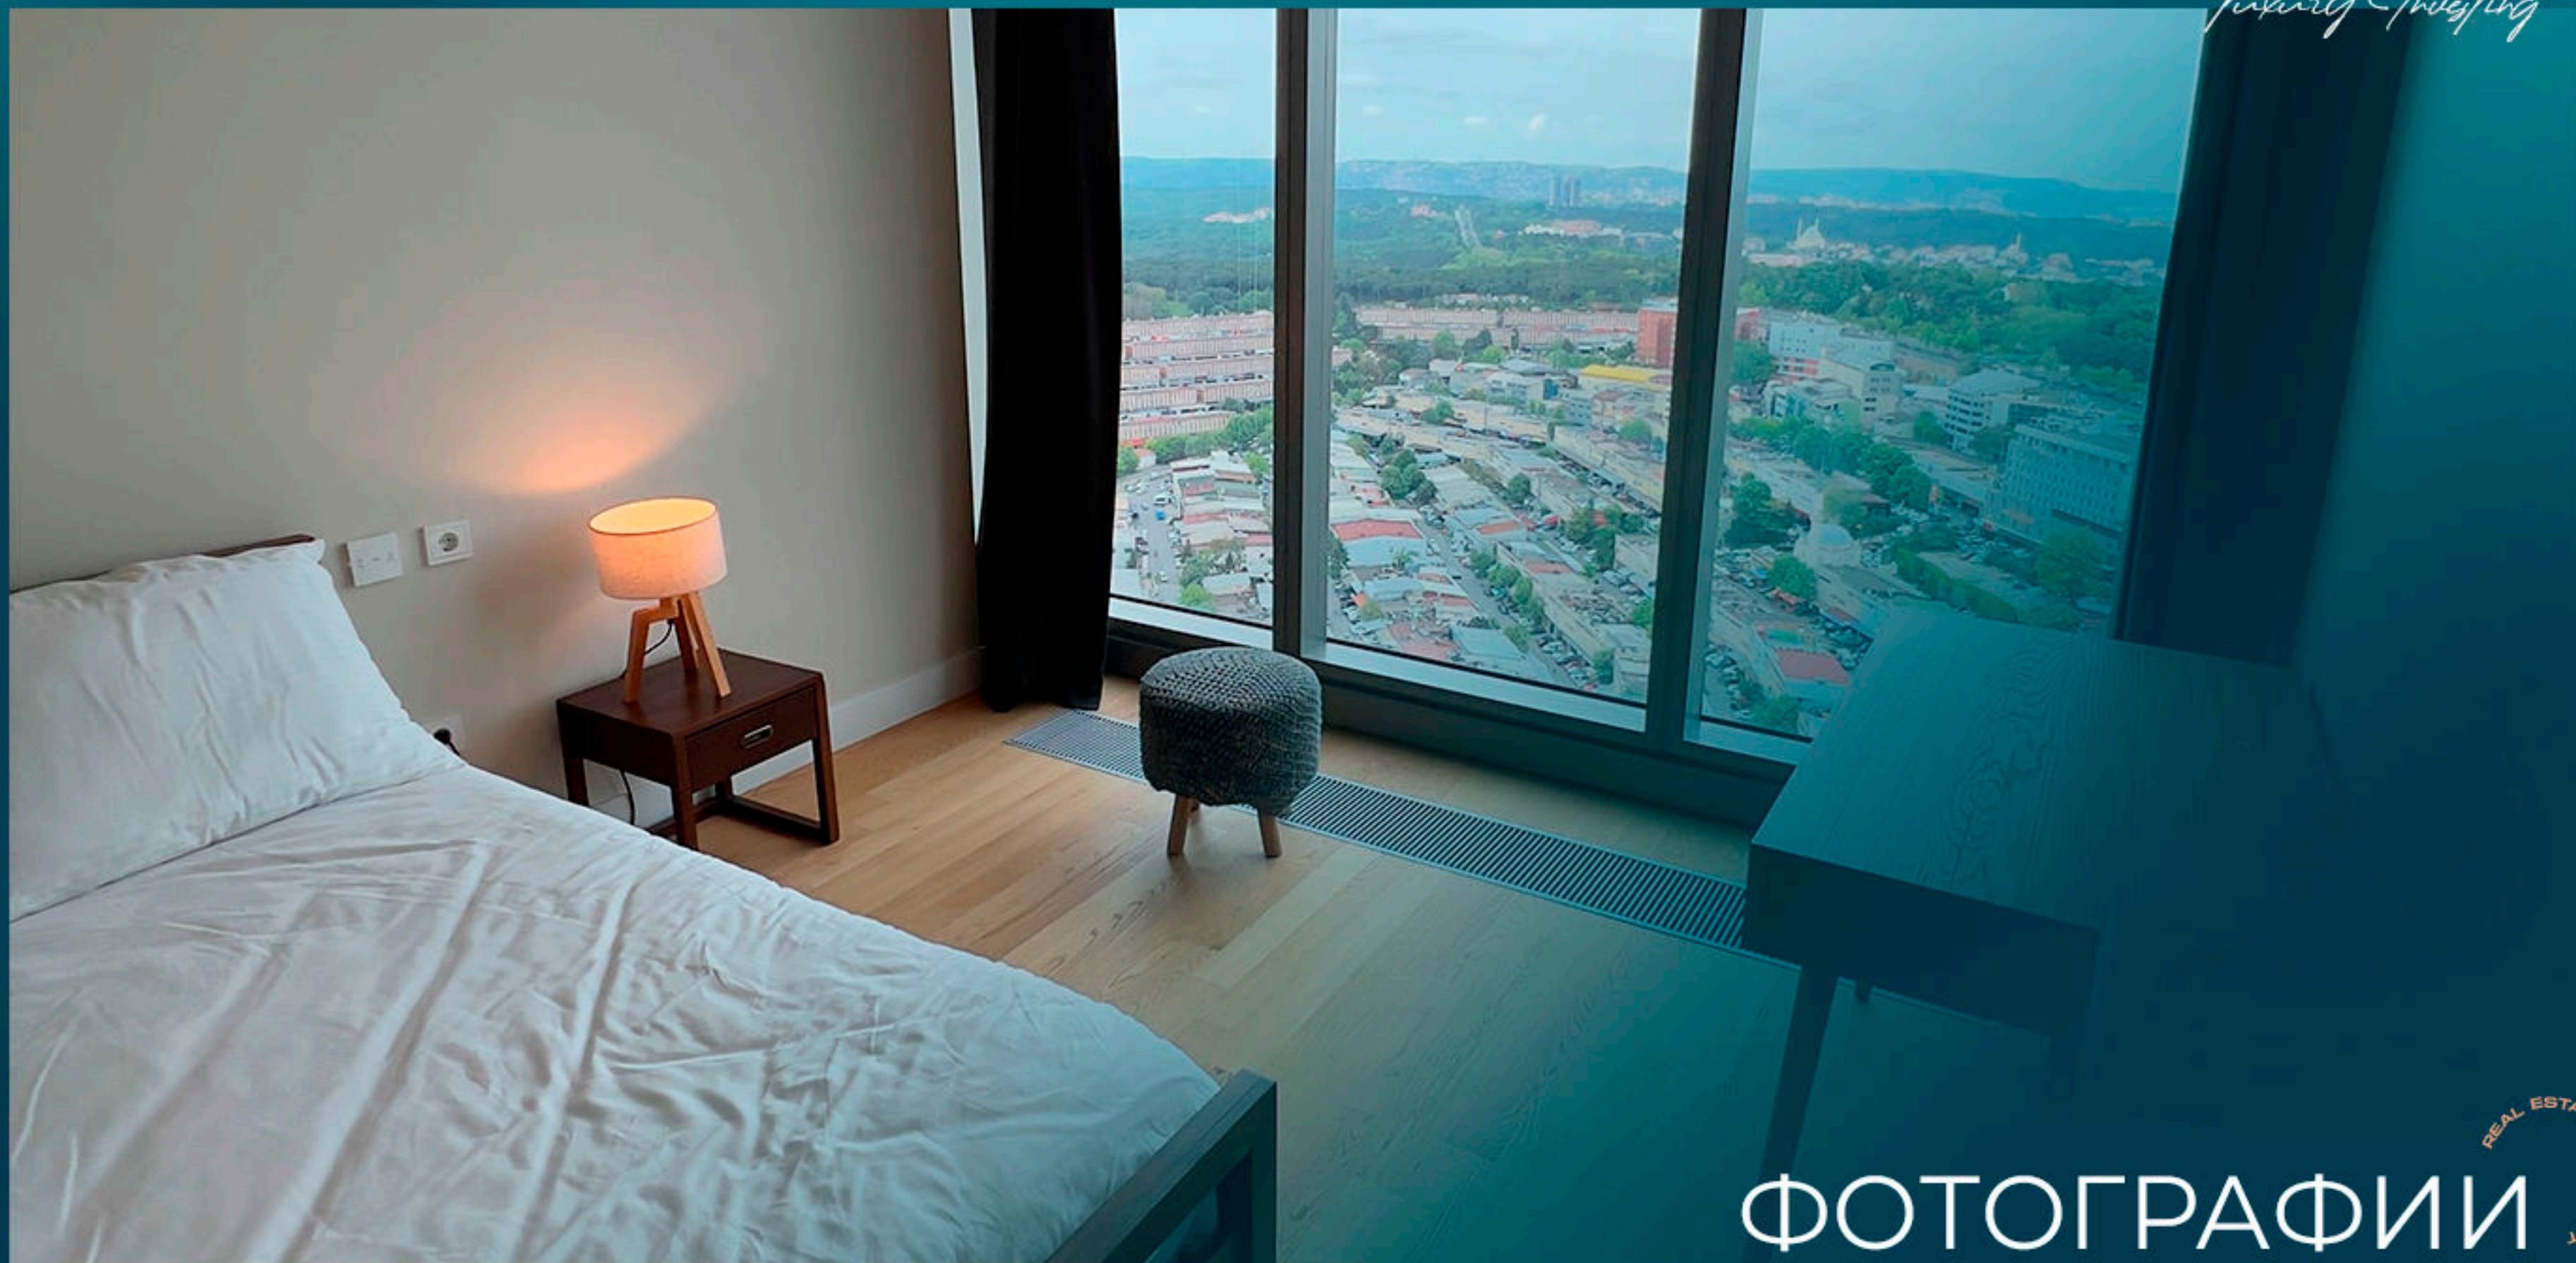

Luxury Investing

ФОТОГРАФИИ ПРОЕКТА

REAL ESTATE INVESTMENT