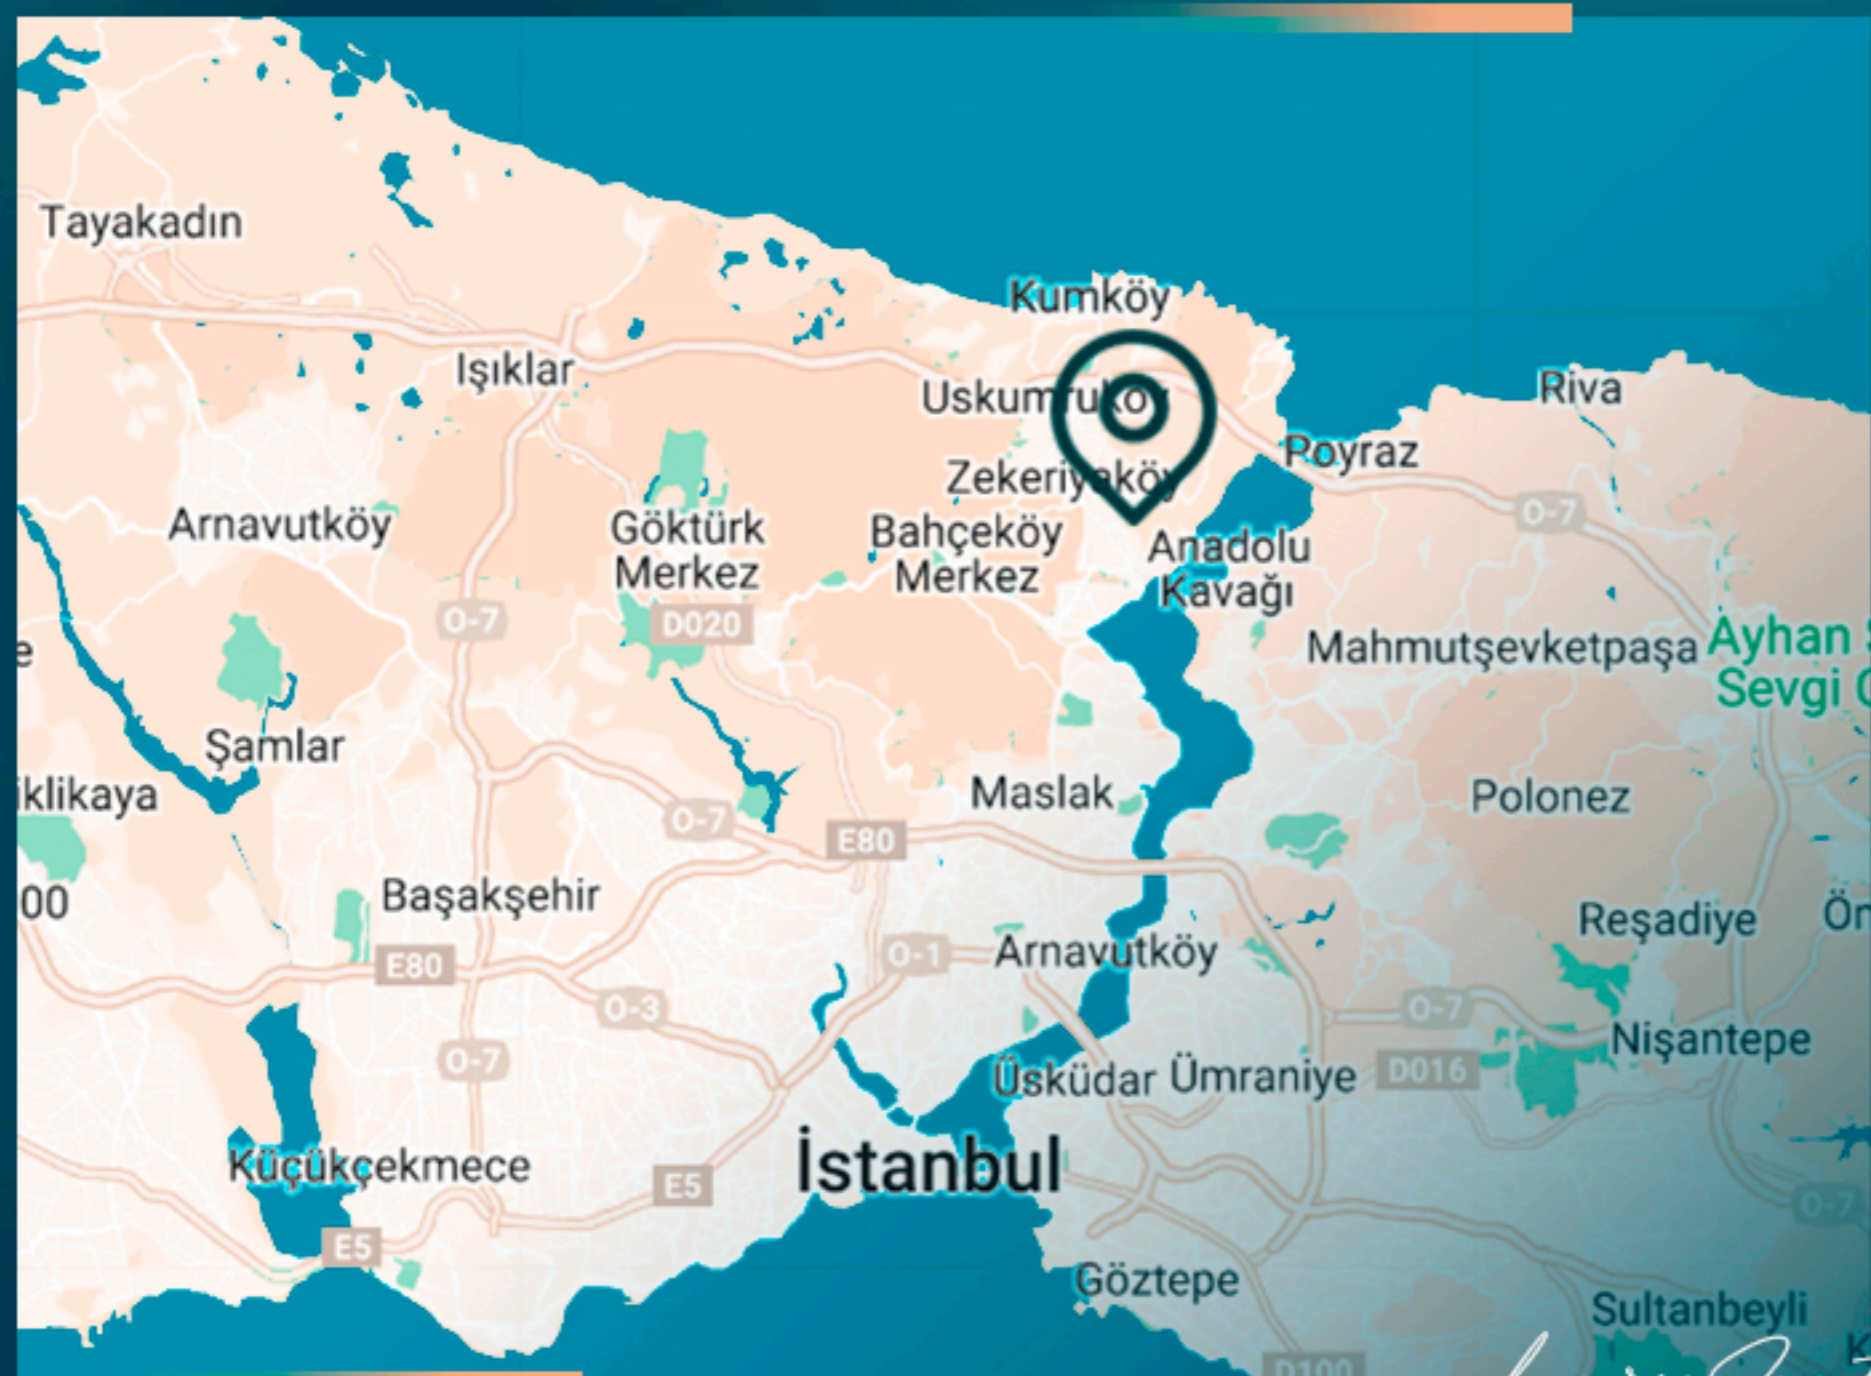

Property Investing

МЕСТОПОЛОЖЕНИЕ ОБЪЕКТА

- В 7 минутах от пляжа Сарыер
- В 9 минутах от станции метро
- В 13 минутах от больницы Acibadem Maslak
- В 8 минутах езды от университета Коч
- В 27 минутах езды от аэропорта Стамбула
- В 3 минутах езды от Белградского леса
- В 18 минутах езды от ТЦ Istinye Park Mall
- В 15 минутах езды от моста Явуз Селим