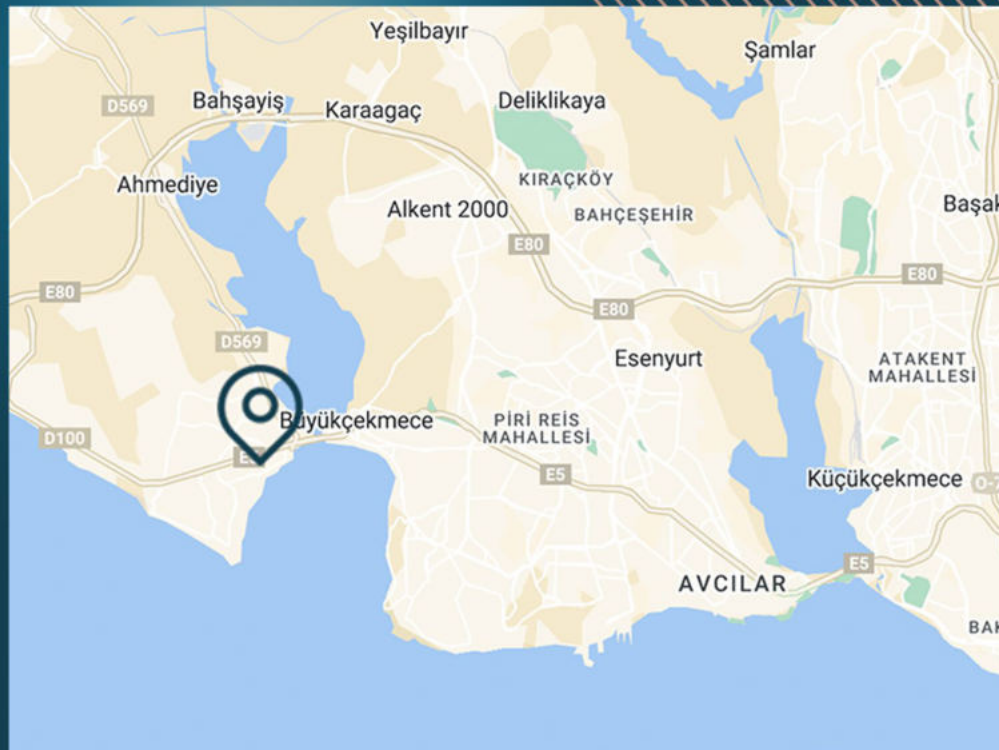

موقع العقار

يبعد 12 دقيقة عن اترىوس مول

يبعد 12 دقيقة عن جامعة أيدين الطبية

يبعد 5 دقائق عن المستشفيات

يبعد 5 دقائق عن المدارس

يبعد 7 دقائق عن كبي مارينا اسطنبول

يبعد 15 دقيقة عن كلية بهجة شهر

يبعد 5 دقائق عن IDO بويوك شكمة