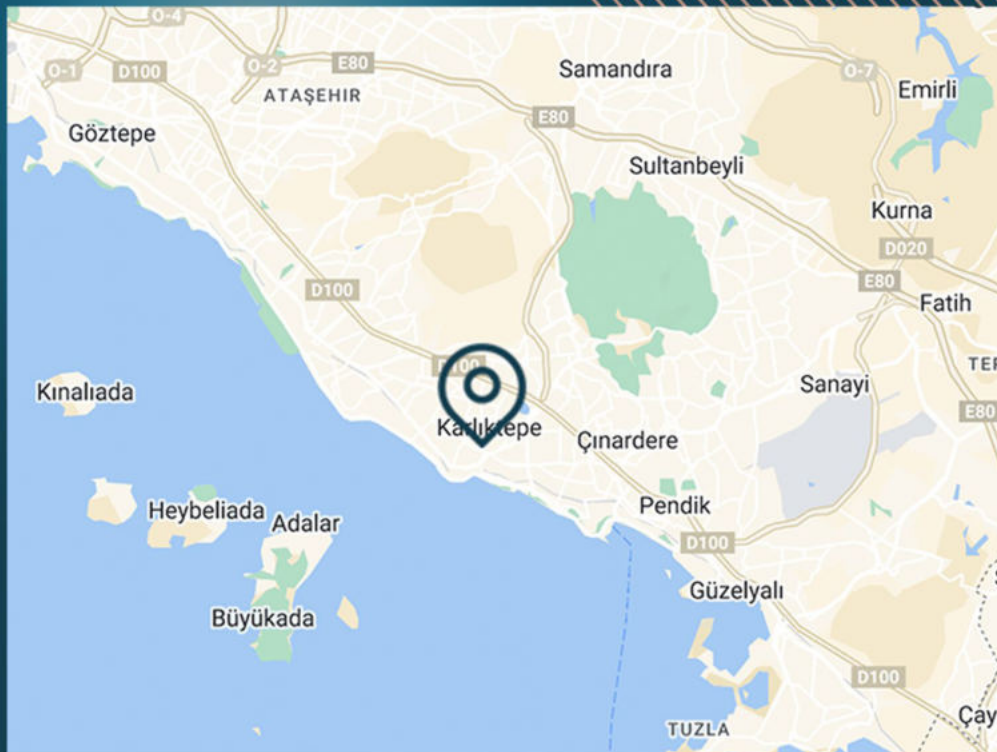

ترتبط منطقة كارتال ارتباطًا وثيقًا ببقية مناطق اسطنبول، من
خلال ارتباطها بشبكة الطرق السريعة، بالإضافة إلى وسائل
النقل العام المتنوعة والسريعة.

يتميز المشروع بموقع مميز بين خطين مهمين، خط المترو
ومرمراي.

موقع العقار

يبعد 5 دقائق عن ايست مارينا

يبعد 5 دقائق عن كارتال ساحل

يبعد 5 دقائق عن كارتال للنقل البحري

يبعد 5 دقائق عن مرمراري

يبعد دقيقتين عن محطة المترو

يبعد 15 دقيقة عن مطار صبيحة

مميزات العقار