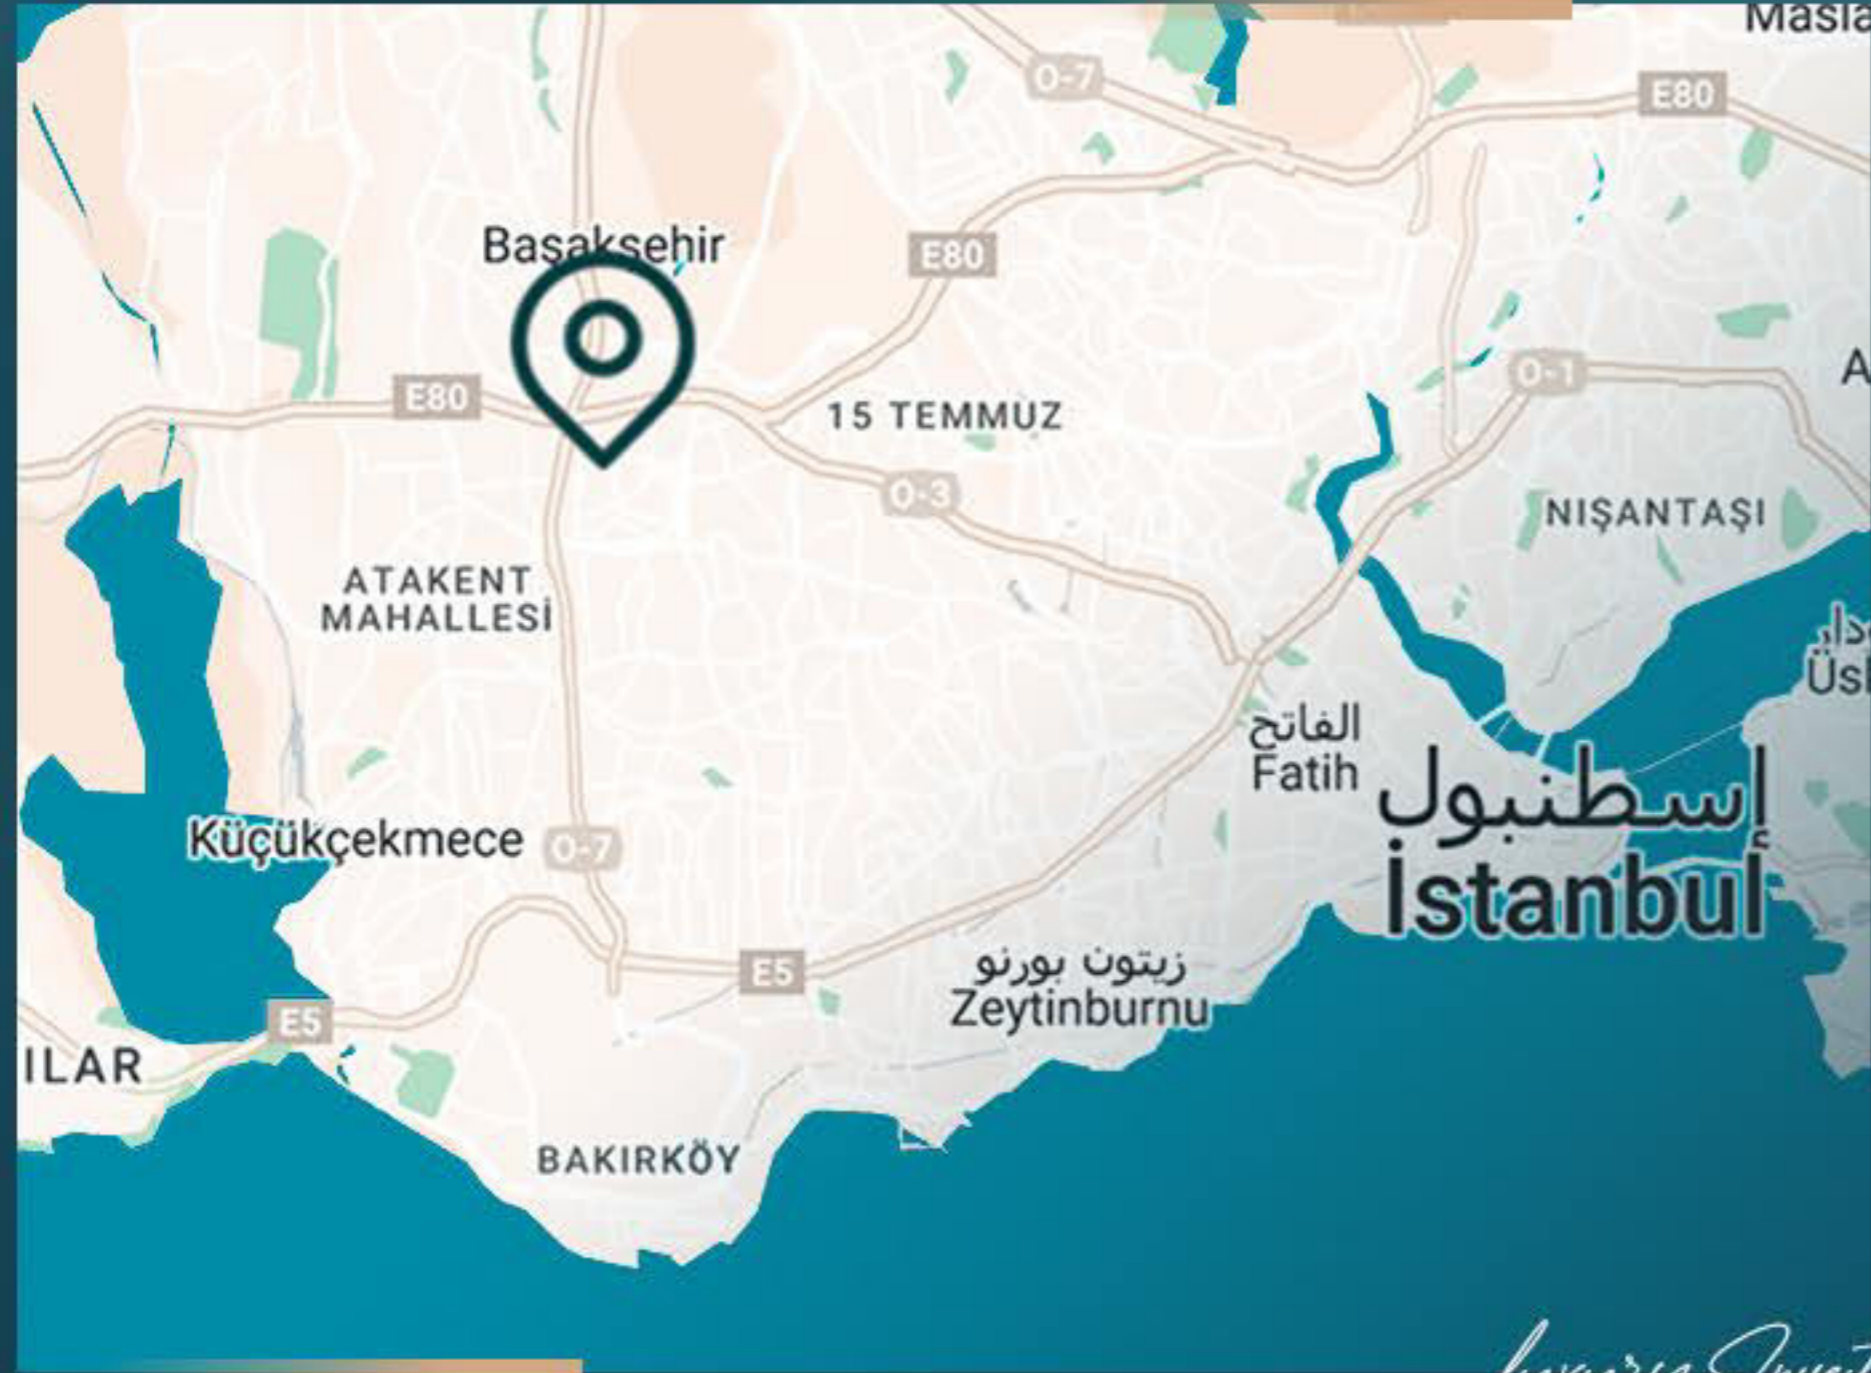

معلومات حول موقع المشروع

يبعد دقيقة واحدة عن طريق باسن اكسبرس
يبعد دقيقة واحدة عن الطريق السريع TEM
يبعد دقيقة واحدة عن جامعة ألتن باش
يبعد دقيقتين عن مول أوف اسطنبول
يبعد دقيقتين عن مول 212 أوتليت
يبعد 25 دقيقة عن مطار اسطنبول
يبعد 5 دقائق عن قناة اسطنبول
يبعد 5 دقائق عن مستشفى ميديبول