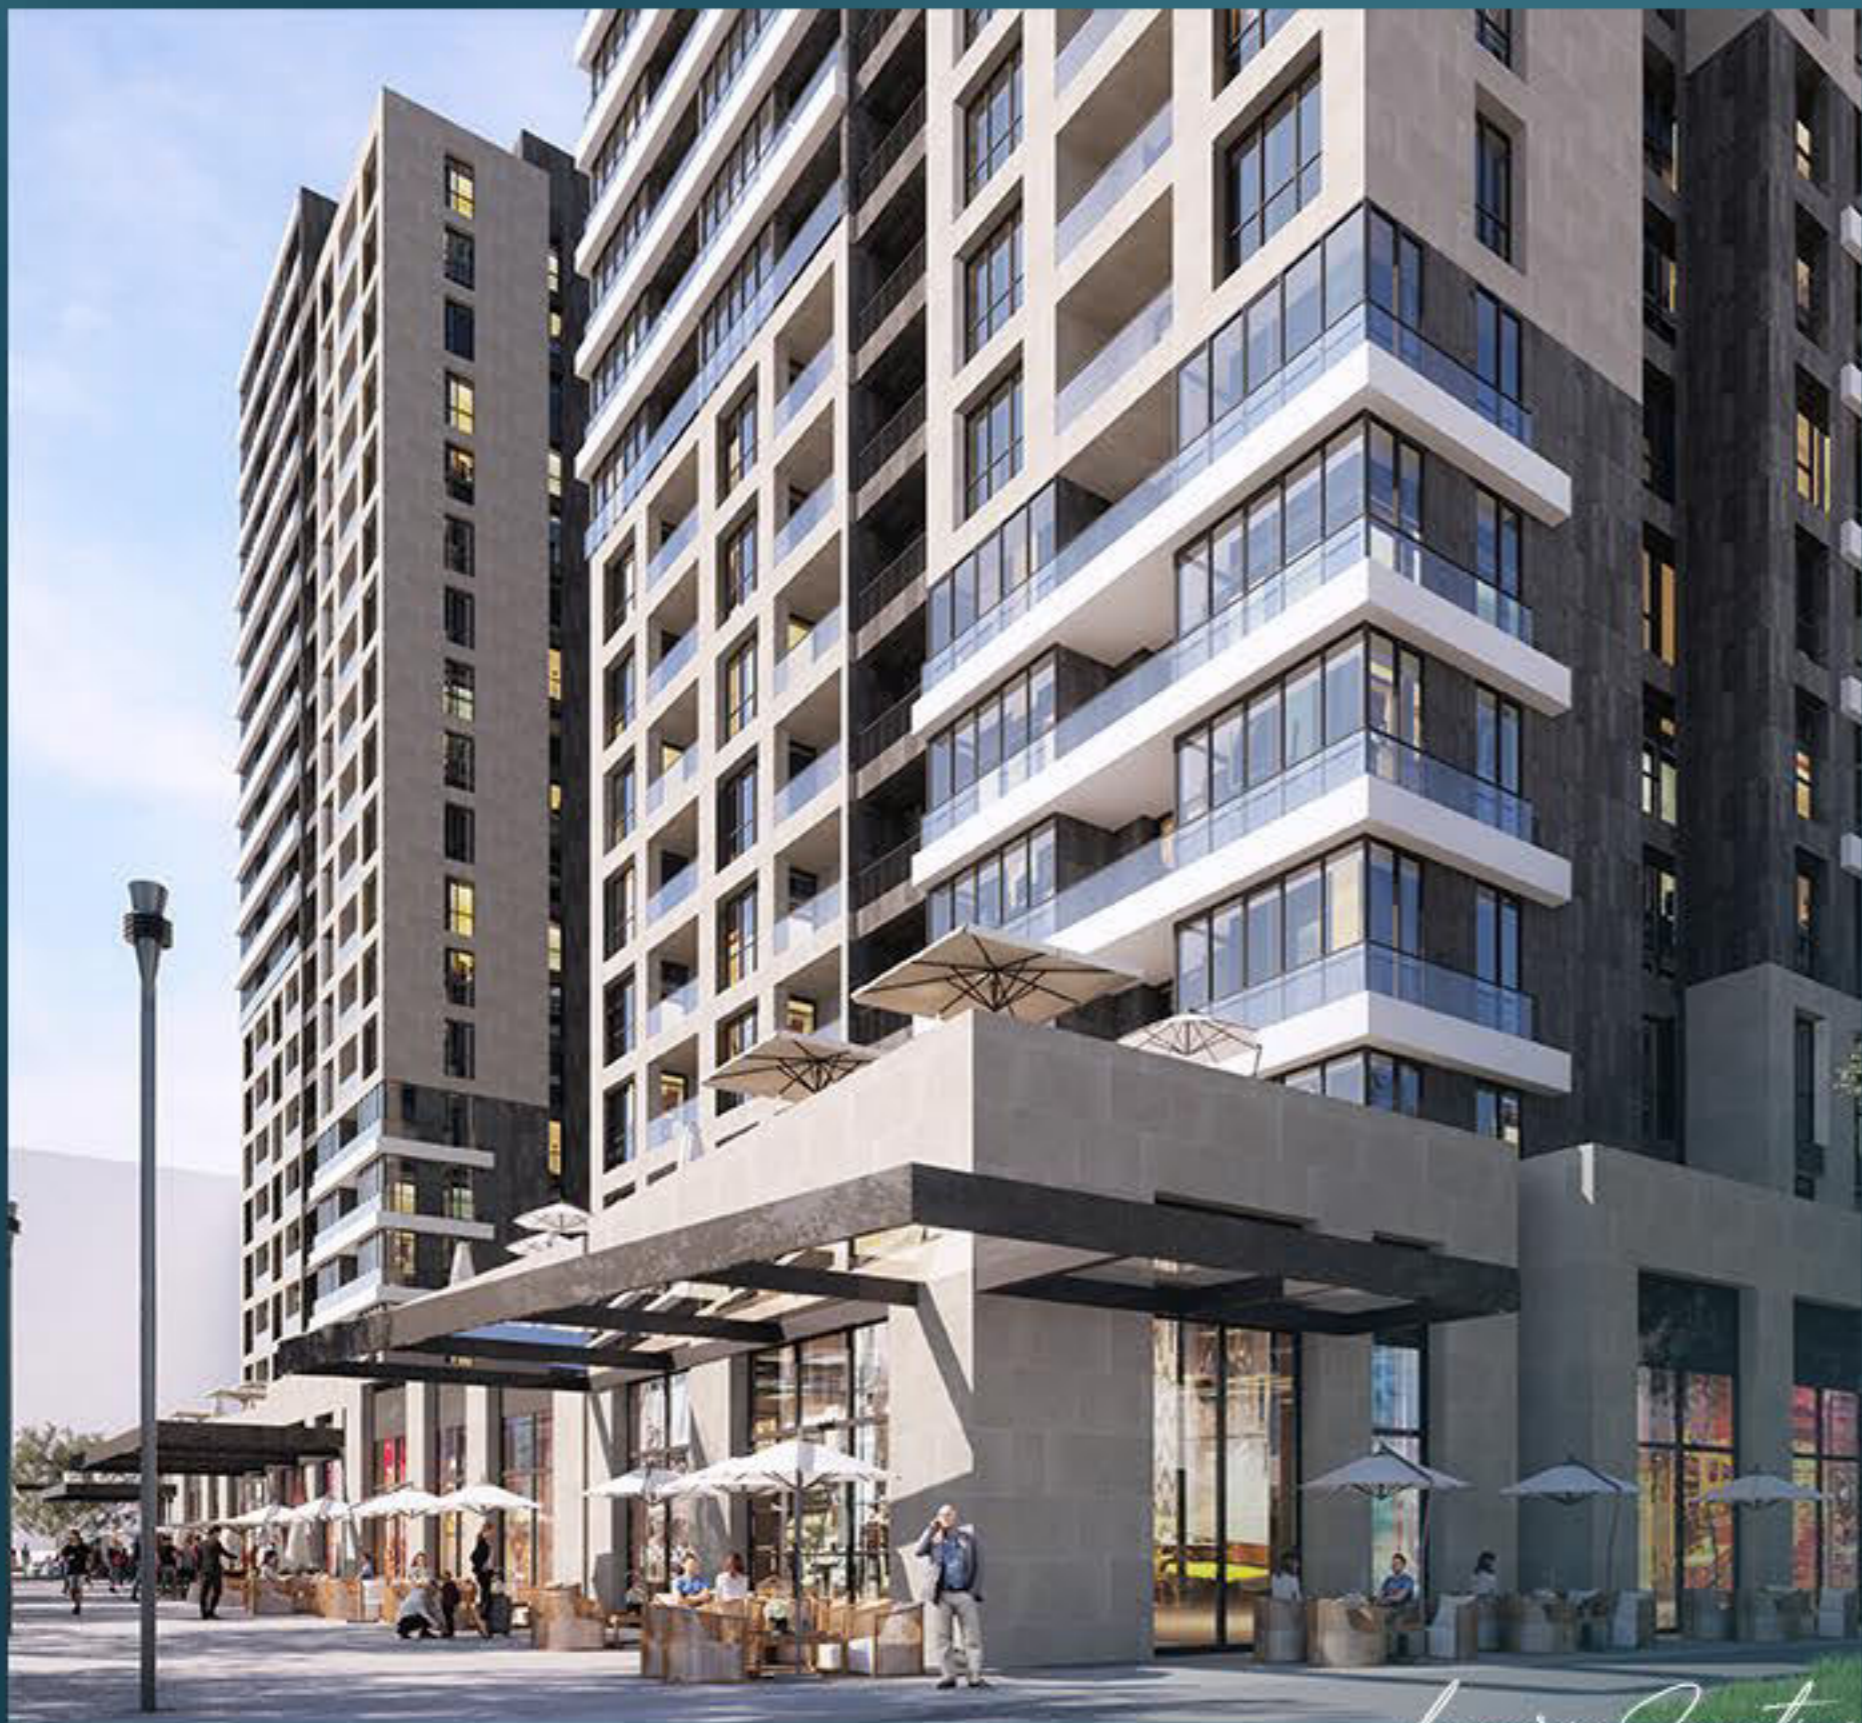

Luxury Investing

في هذا المشروع، نحن نهدف إلى أن نقدم لك حياة أكثر راحة تفوق المشاريع الأخرى، من خلال توفير وقتك مع قربك من الجامعات التي توفر مستويات عالية من التعليم، والمستشفيات المجهزة تجهيزًا كاملًا، وأكبر مراكز التسوق في اسطنبول، وشبكات النقل العام، ومطار اسطنبول، وقناة اسطنبول الجديدة.

شوارع التسوق التي تلبى احتياجاتك اليومية والمطاعم والمقاهي حيث يمكنك تناول قهوتك مع أصدقائك وقضاء وقت ممتع مع عائلتك، تقع أسفل منزلك مباشرة.