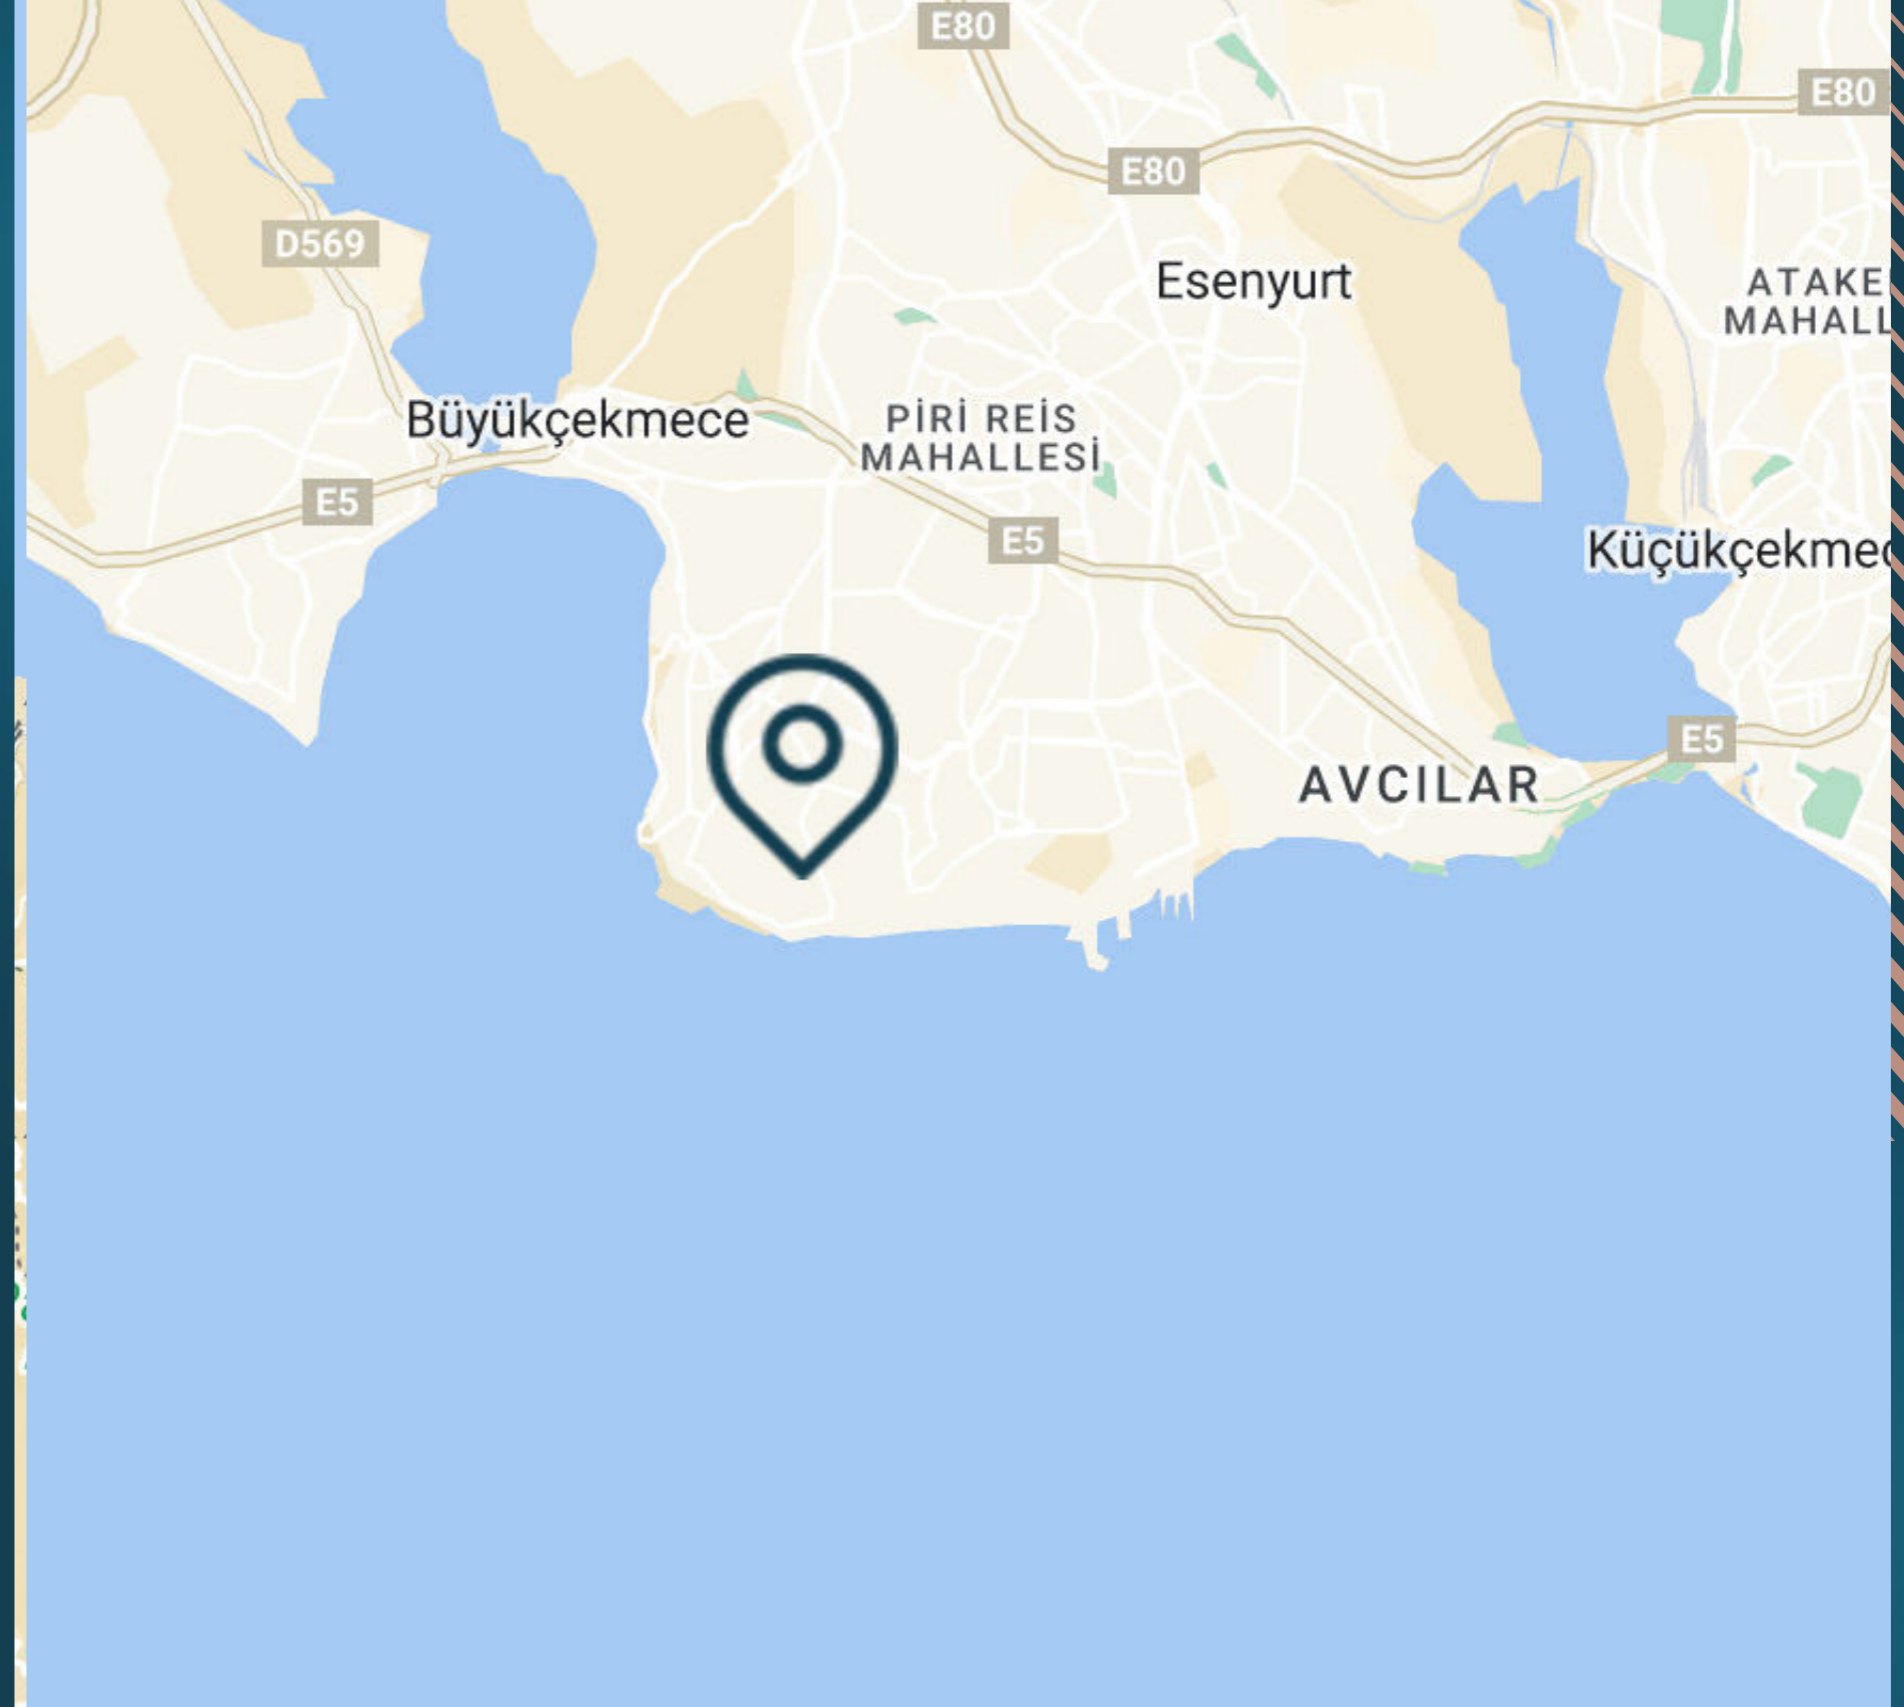

موقع العقار

يبعد 3 دقائق عن مارينا غرب اسطنبول

يبعد دقيقتين عن حديقة الوادي

يبعد دقيقة واحدة عن محطة الحافلات

يبعد 35 دقيقة عن مطار اسطنبول

يبعد 10 دقائق عن باراديس مول

يبعد 10 دقائق عن مول مرمره بارك