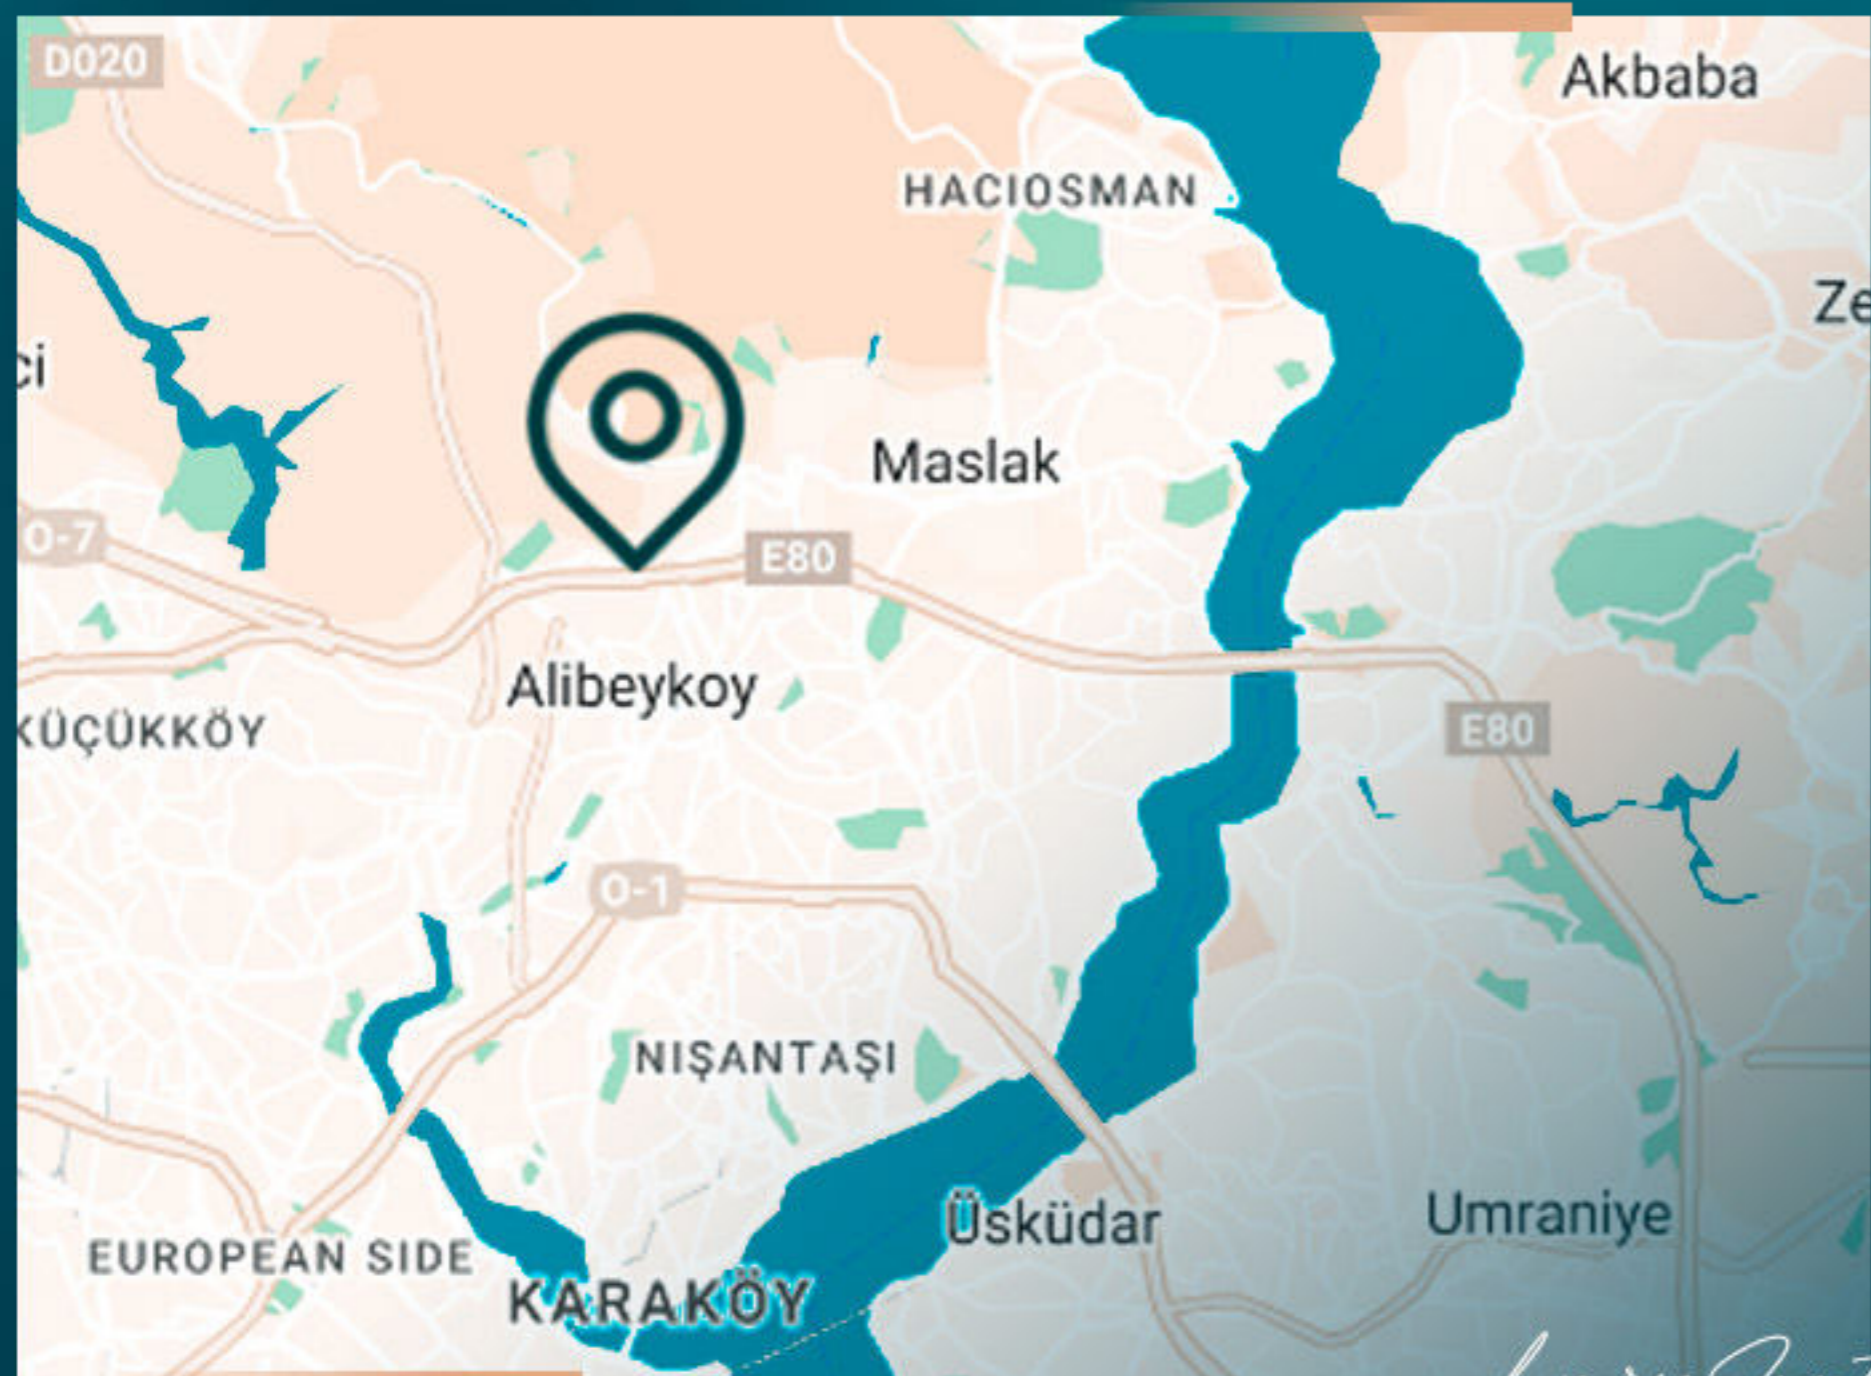

luxury investing

МЕСТОПОЛОЖЕНИЕ ОБЪЕКТА

В 22 минутах езды от аэропорта Стамбула

В 8 минутах езды от парка Истинье

В 7 минутах езды от Стамбульского университета

Текник

В 2 минутах езды от «Vadi Istanbul»

В 2 минутах езды от ТЦ «Sapphir Mall»