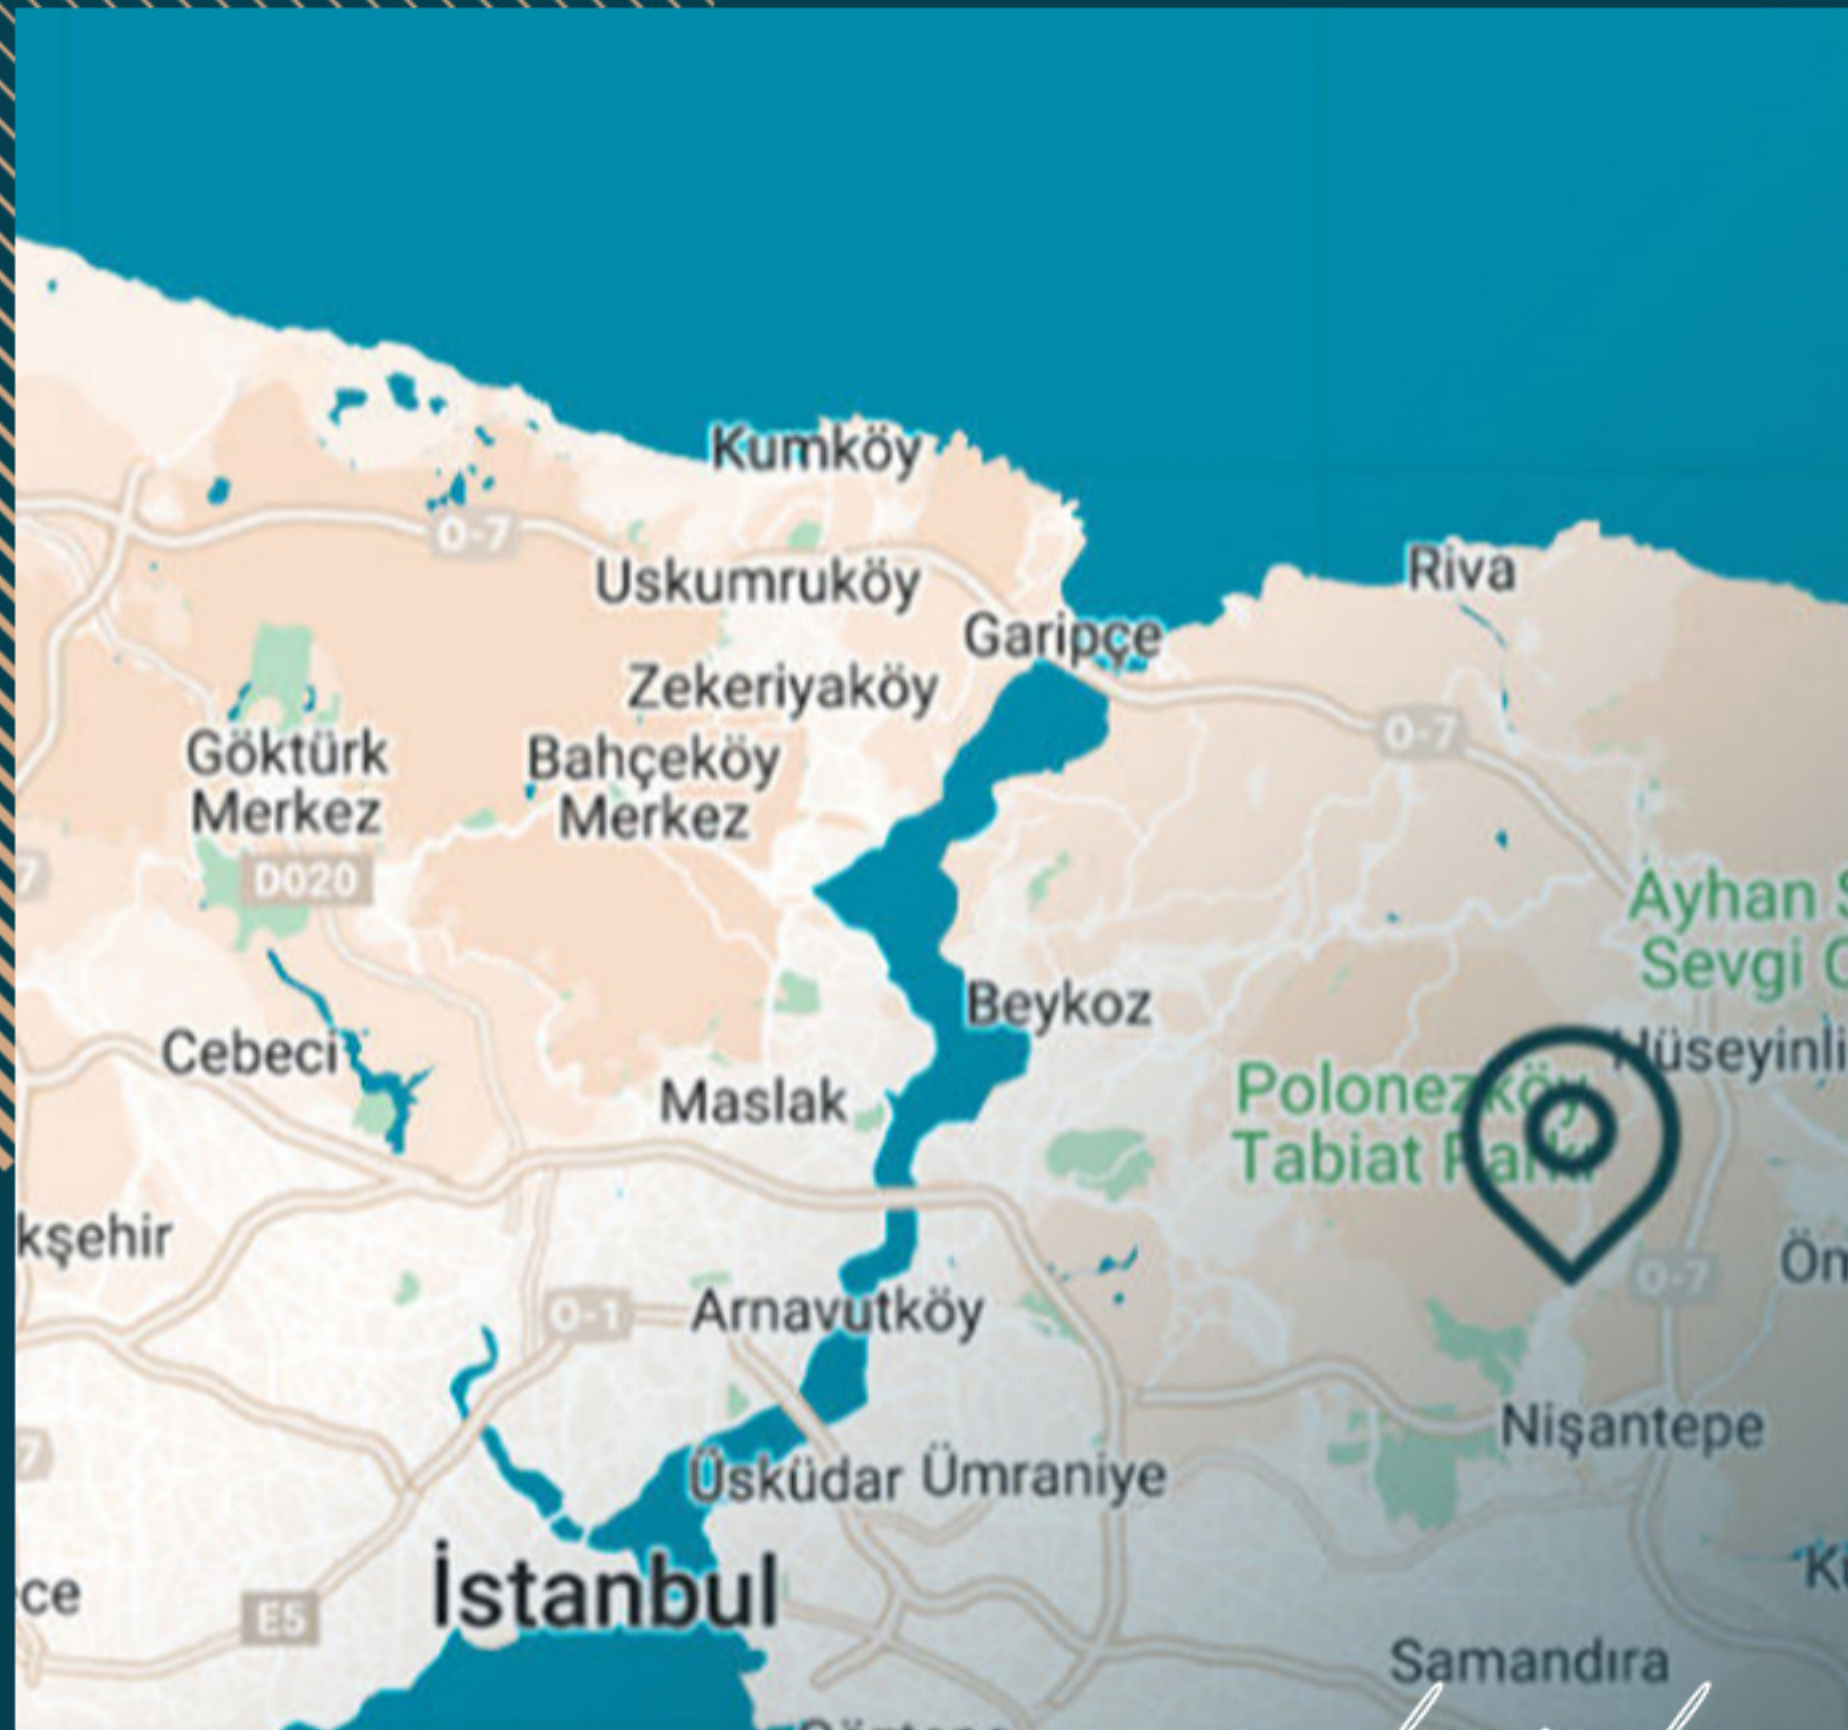

## Локация

- В 10 минутах езды от государственной больницы Чекмекёй
- В 13 минутах езды от Университета Озйегин
- В 15 минутах от метро Чекмекёй
- В 20 минутах от Полонезкёй
- В 20 минутах езды от торгового центра Metrogarden
- В 30 минутах езды от финансового центра
- В 35 минутах езды от аэропорта Сабиха