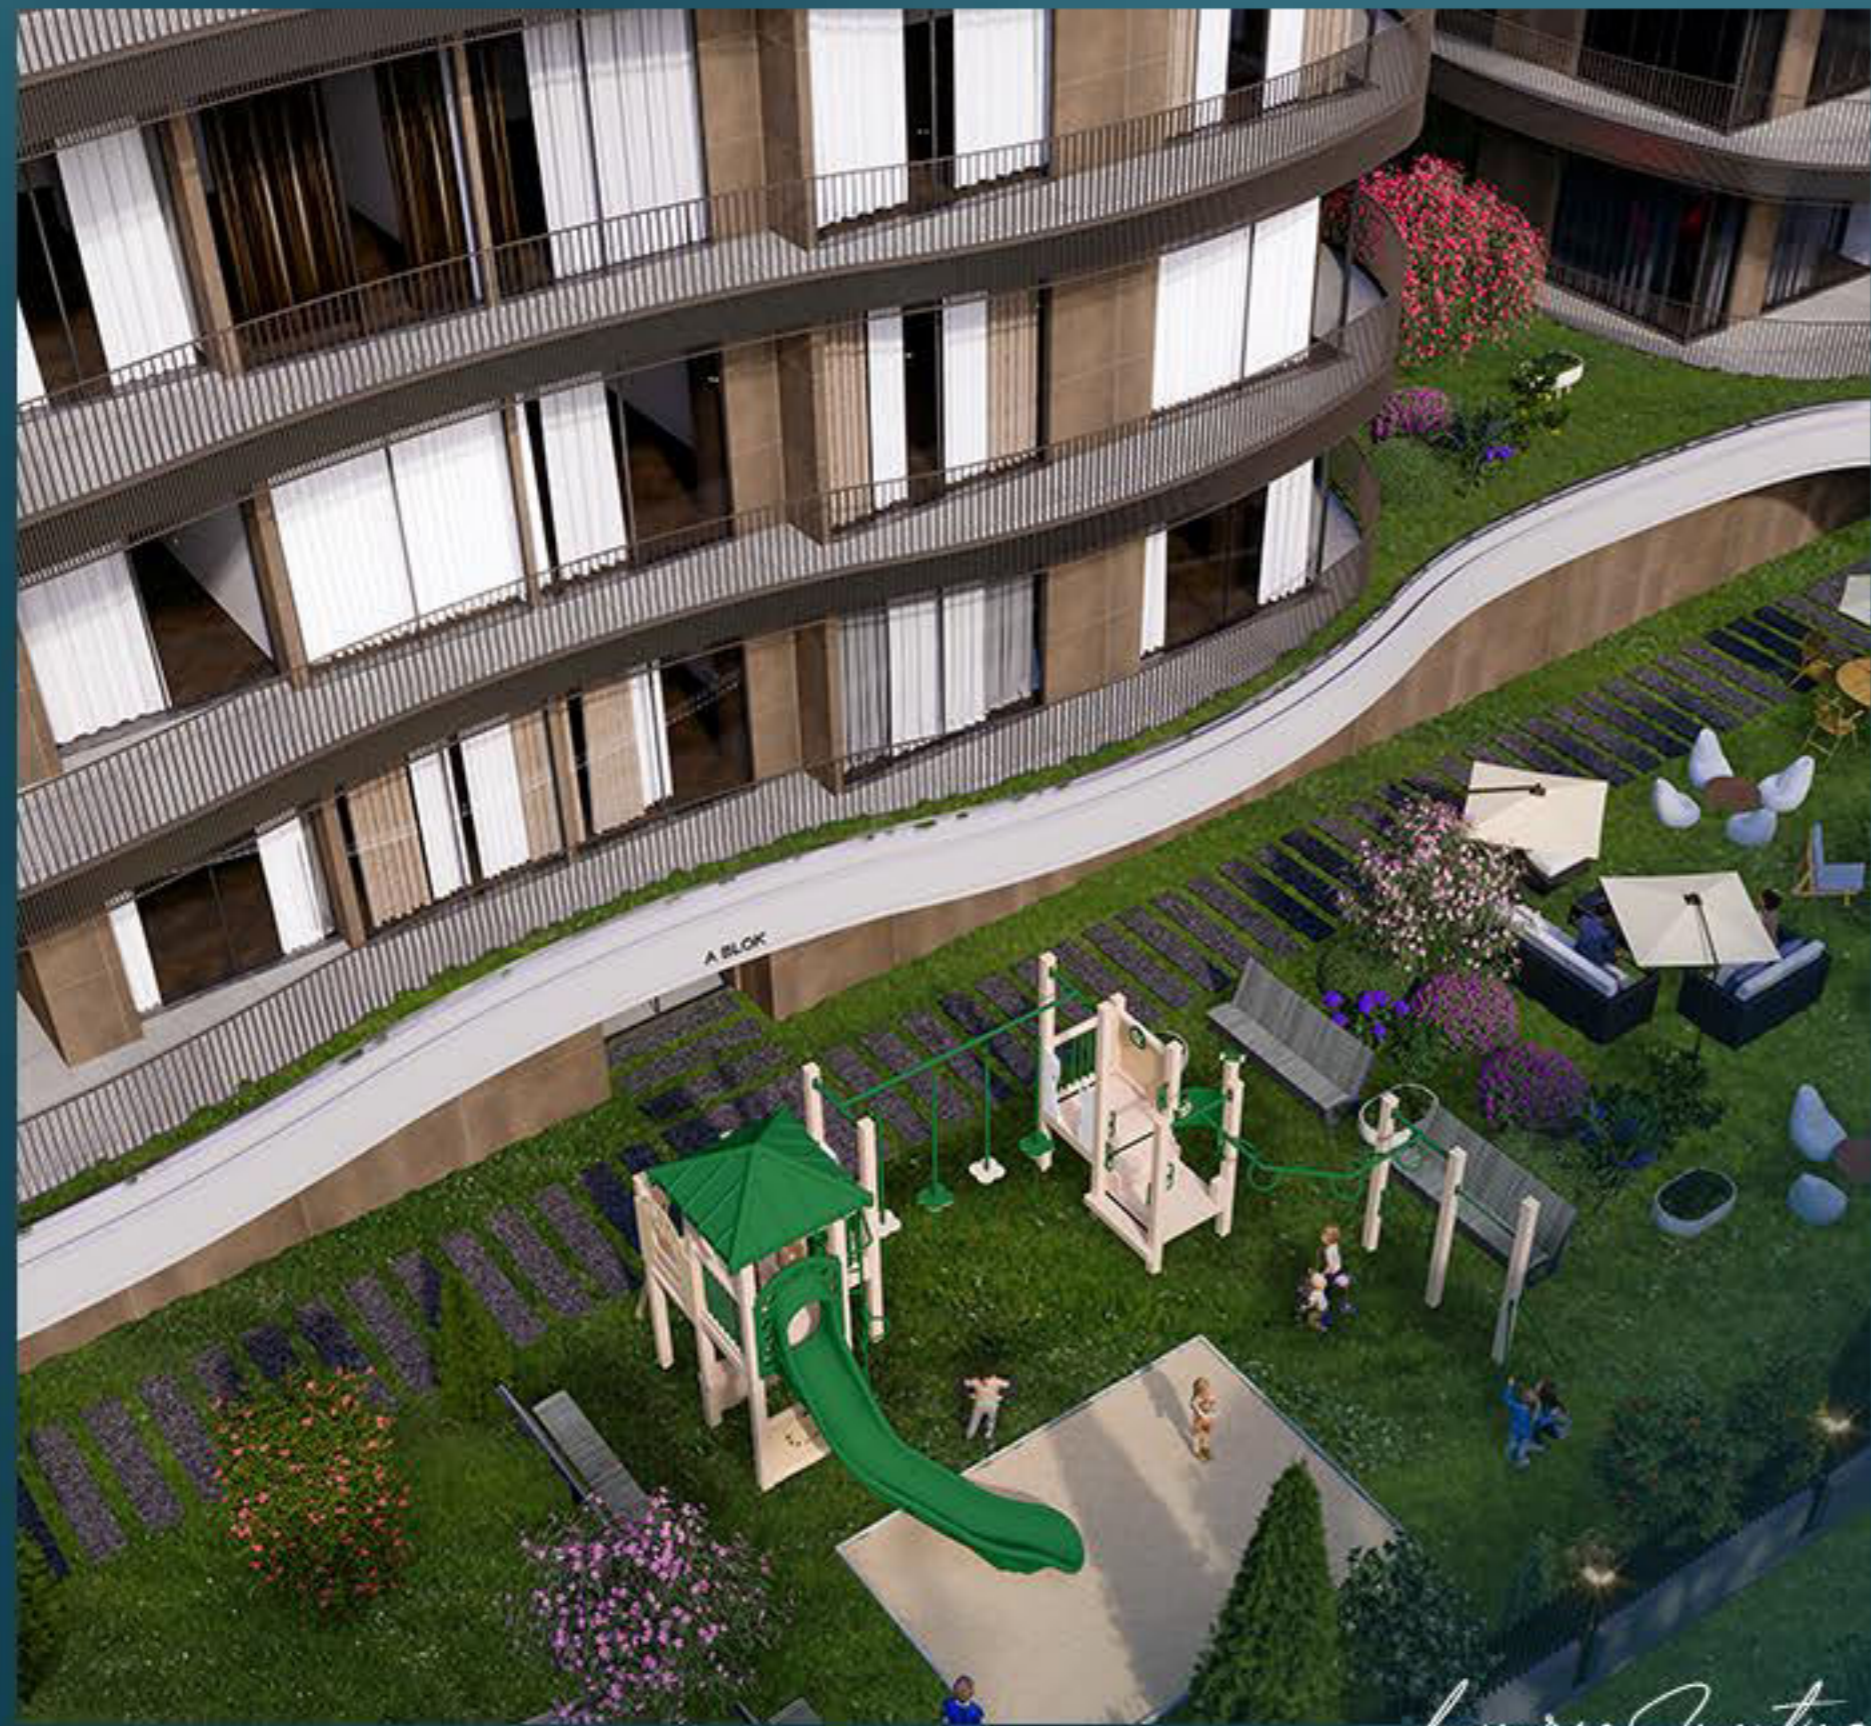

# معلومات حول المشروع

تأتي هذه المنازل لتضيف البهجة إلى حياتك بمفهومها المعماري الذي يلهم المنطقة التي تقع فيها، وموقعها المركزي المتكامل والراحة المرموقة.

لقد تم أخذ كل التفاصيل في الاعتبار من أجل حياة مريحة في هذا المشروع، والذي سيقدم أفكارًا "جديدة تمامًا" للمنطقة والراحة والهندسة المعمارية التي يقع فيها.

*Luxury Investing*

المساحة الإجمالية لأرض المشروع هي 4.004 متر مربع. يتكون المشروع من 3 أبنية من 9 طوابق، ويحتوي على 96 شقة و20 منطقة تجارية.

إجمالي الشقق التي يقدمها المشروع هي 96 شقة كما ذكرنا من قبل، 84 من نوع 1+3.5 و12 من نوع 1+5.5، وهي مناسبة لمختلف أنماط الحياة.

في هذا المشروع، حيث نقوم بتصميم منازل أحلامك بمواد وتصنيع عالي المستوى، ستشعر بالراحة والجودة في كل التفاصيل، من الشقق إلى المناطق المشتركة، ومن المرافق الاجتماعية إلى مواقف السيارات.

يجمع المشروع بين الهندسة المعمارية المبتكرة والحديثة وتصميم المباني المقاومة للزلازل، ويقدم كل التفاصيل لحياة مريحة.