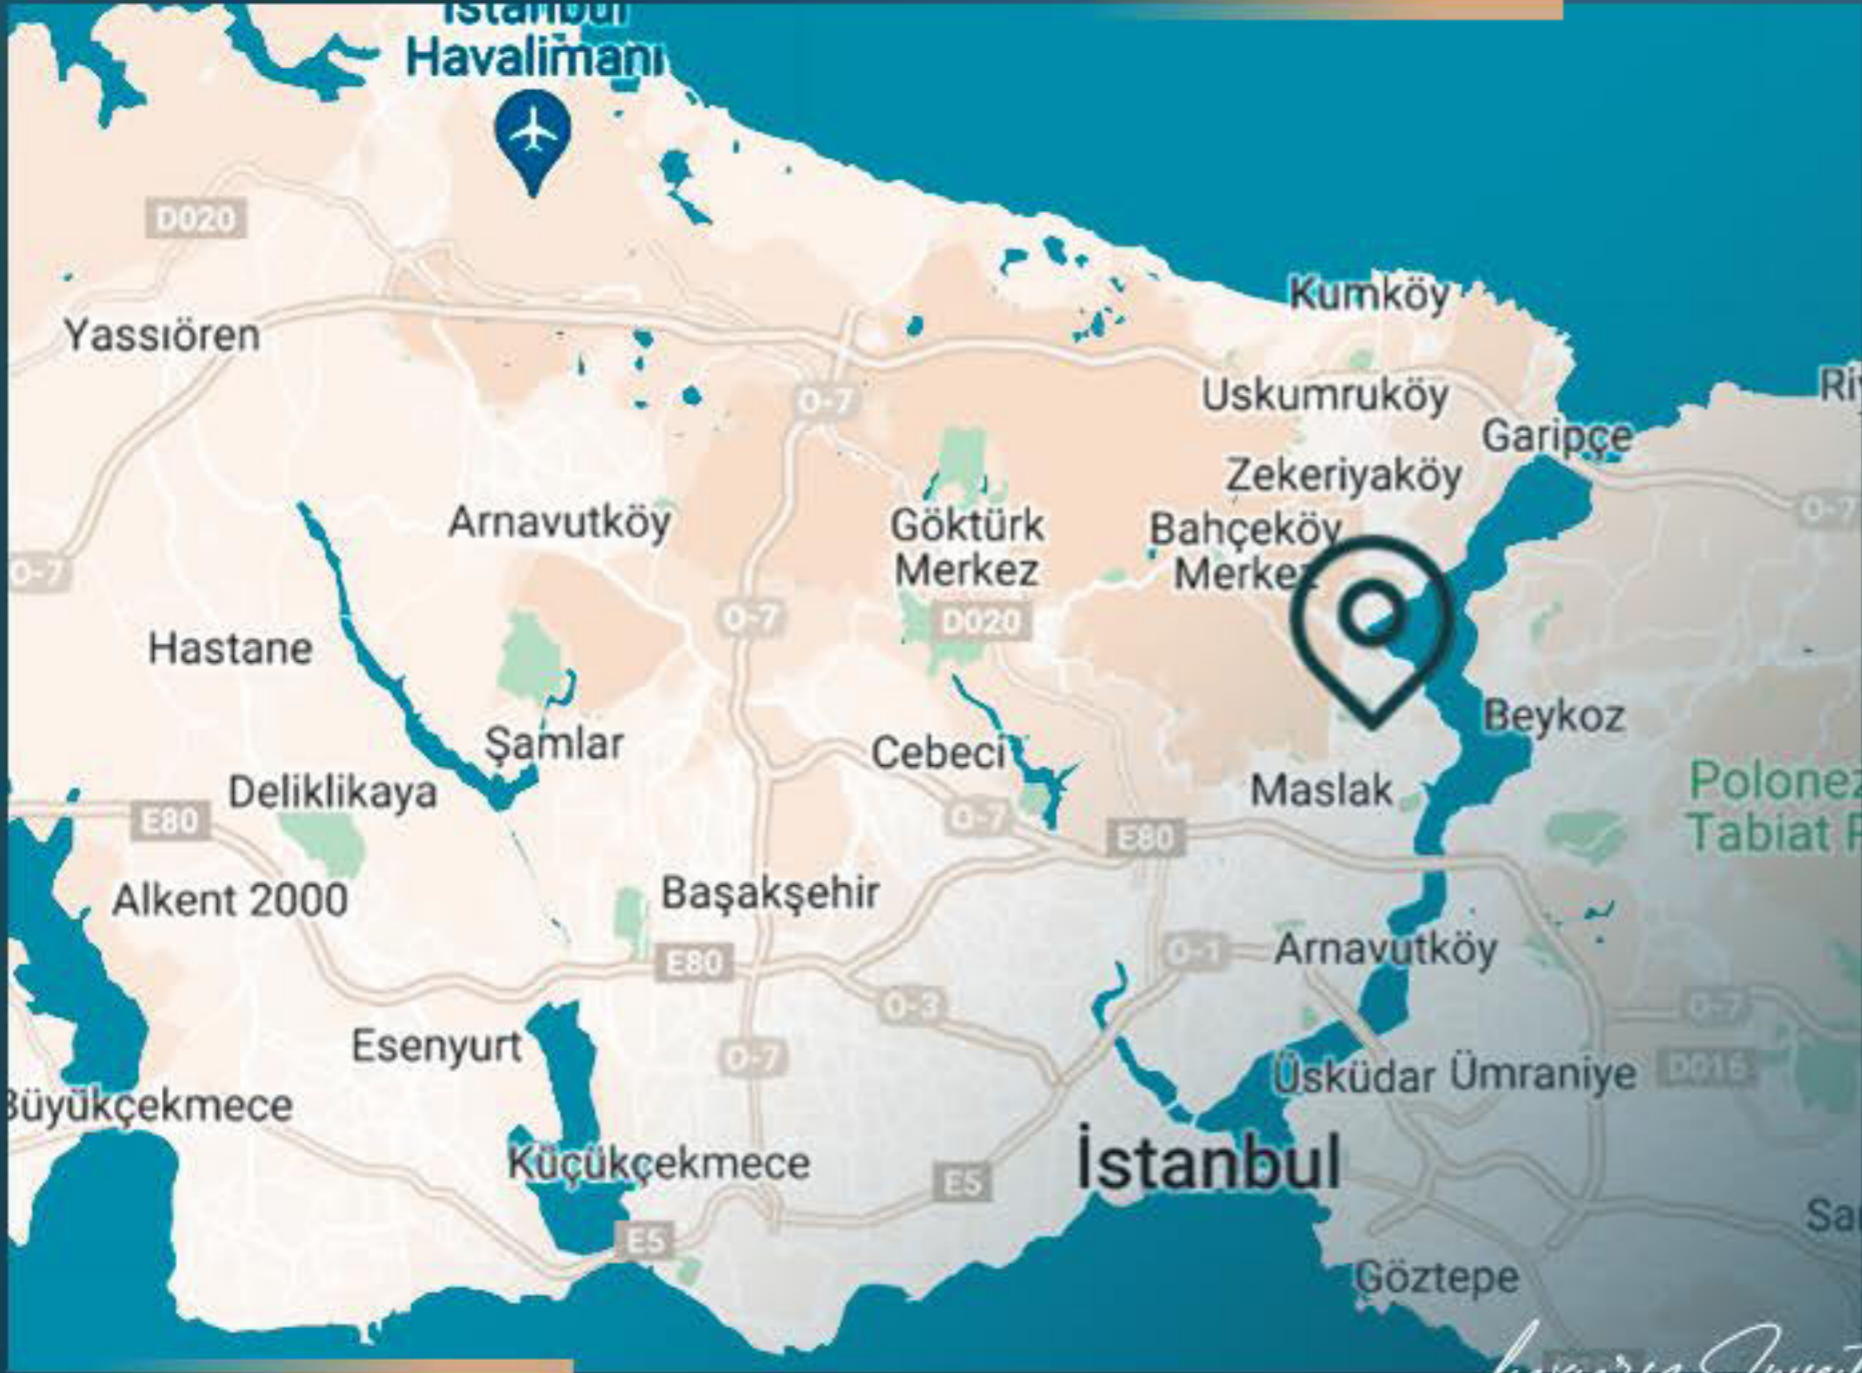

REAL ESTATE INVESTMENT

معلومات حول موقع المشروع

يبعد عن طريق اسطنبول- إزمير السريع 3 دقائق
يبعد عن جامعة أولوداغ 5 دقائق
يبعد عن المستشفيات 5 دقائق
يبعد عن المدارس الخاصة 5 دقائق
يبعد عن مراكز التسوق 10 دقائق
يبعد عن الحدائق 10 دقائق
يبعد عن وسط المدينة 15 دقيقة
يبعد عن أولوداغ 40 دقيقة
يبعد عن مطار صبيحة 50 دقيقة

luxury investing