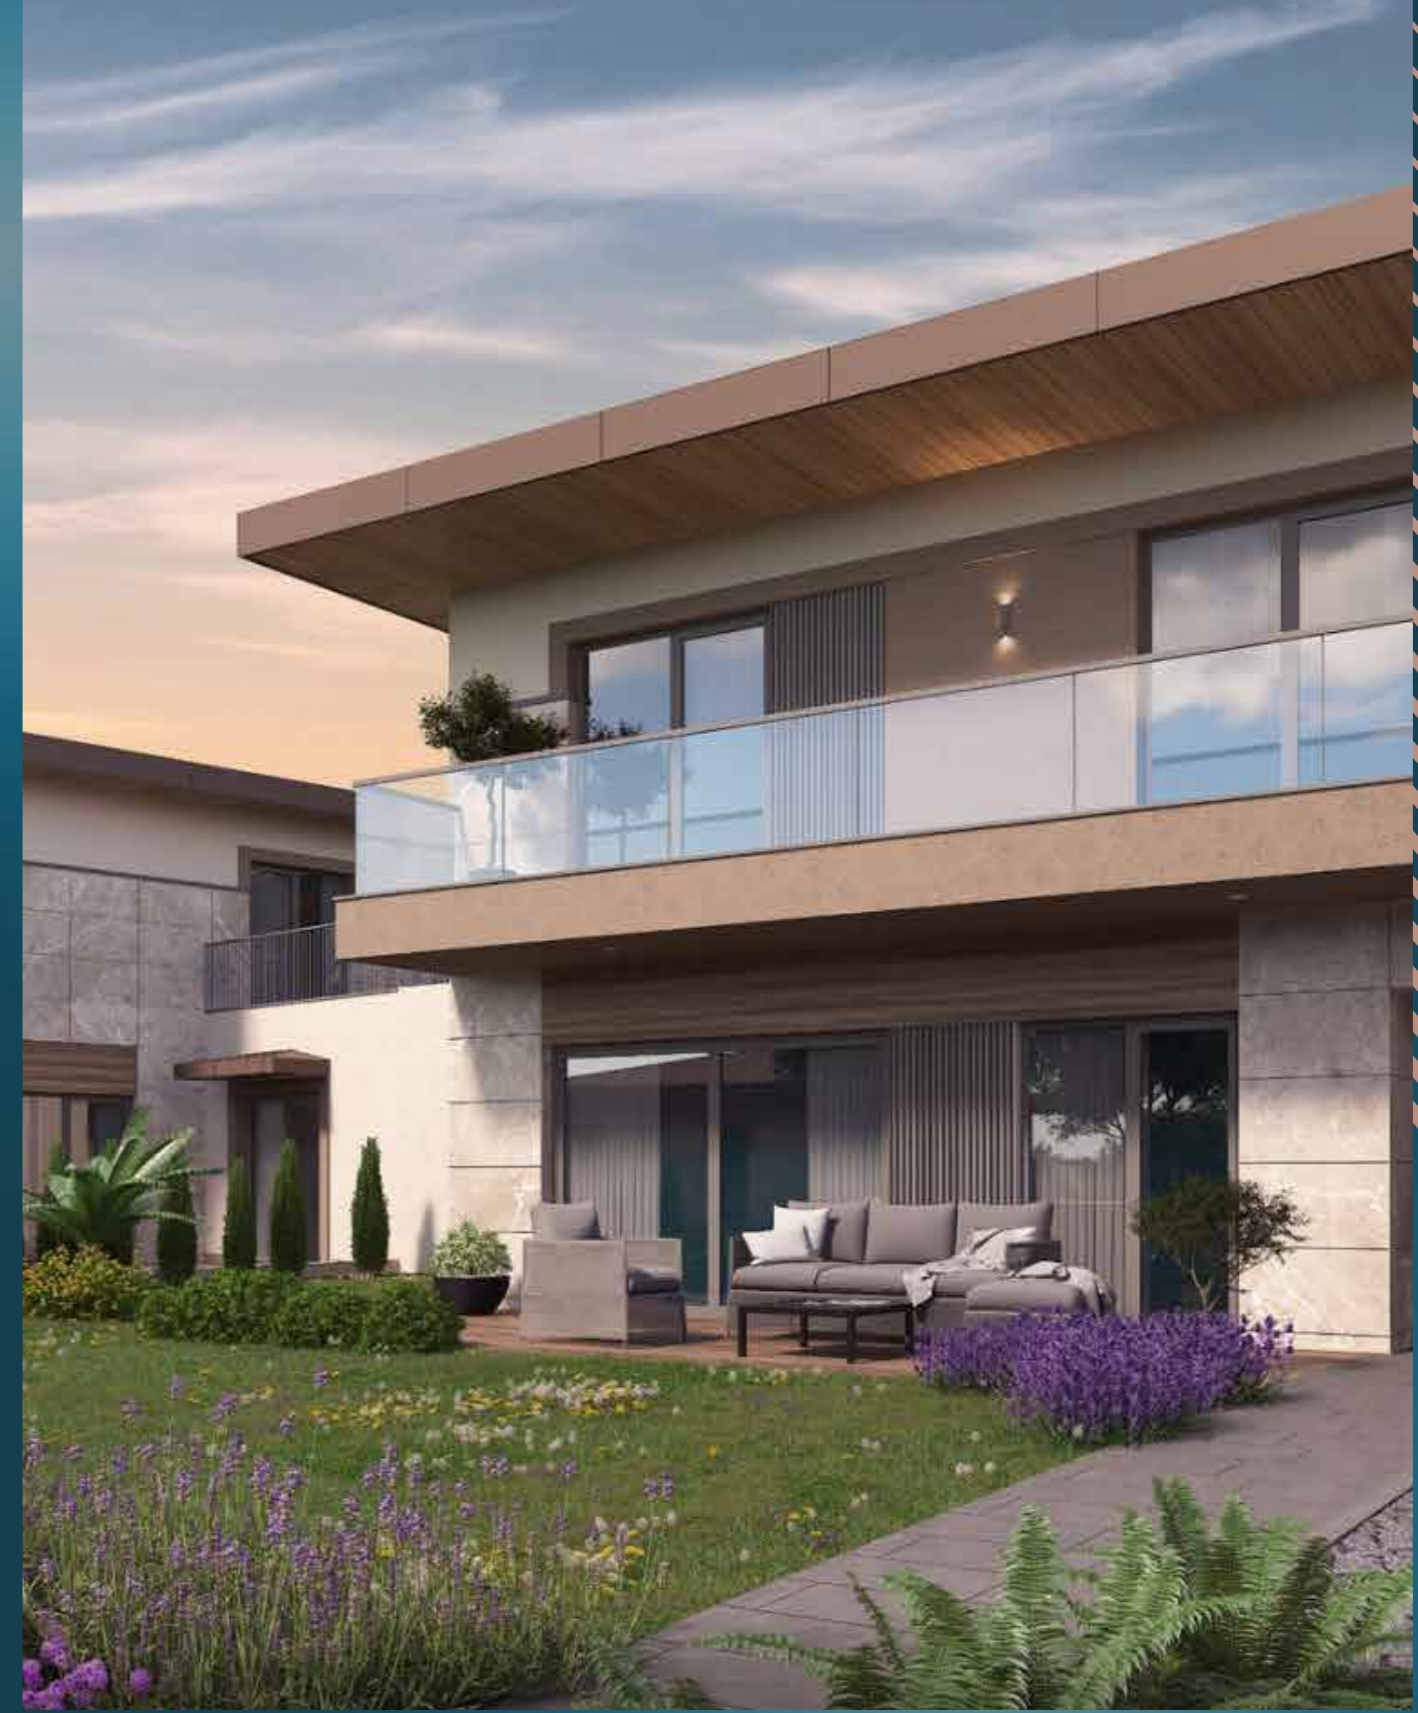

REAL ESTATE INVESTMENT

LS218

فلل فاخرة في اسطنبول بويوك تشكجه

بويوك تشكجه 

Luxury Living

LS LUXURY
SIGNATURE

وصف العقار

نمط حياتك الفاخر المطلق في انتظارك!

في اسطنبول الأوربية بعيداً عن ضجيج المدينة، في مكان يجمع بين الهدوء وسهولة الوصول إلى مراكز اسطنبول الديوية، حيث تلتقي الفخامة والتصميم الحديث الراقي، بين المساحات الخضراء والإطلالات بانورامية الخلابة.

يضم المشروع 182 فيلا حديثة متوفرة بأنماط 1+3 / 1+6، موزعة على طابقين، وتوفر الاستقلال الكامل والخصوصية المطلقة. وتحيط بكل فيلا حديقة خاصة، ومجهزة بحمام سباحة خاص، كما تحتوي على حديقة كبيرة في الطابق العلوي. استمتع بالمناظر المذهلة والتدفئة الأرضية والتكييف المركزي وأنظمة المنزل الذكي. تحتوي كل فيلا على مواقف خاصة للسيارات وشرفات واسعة.