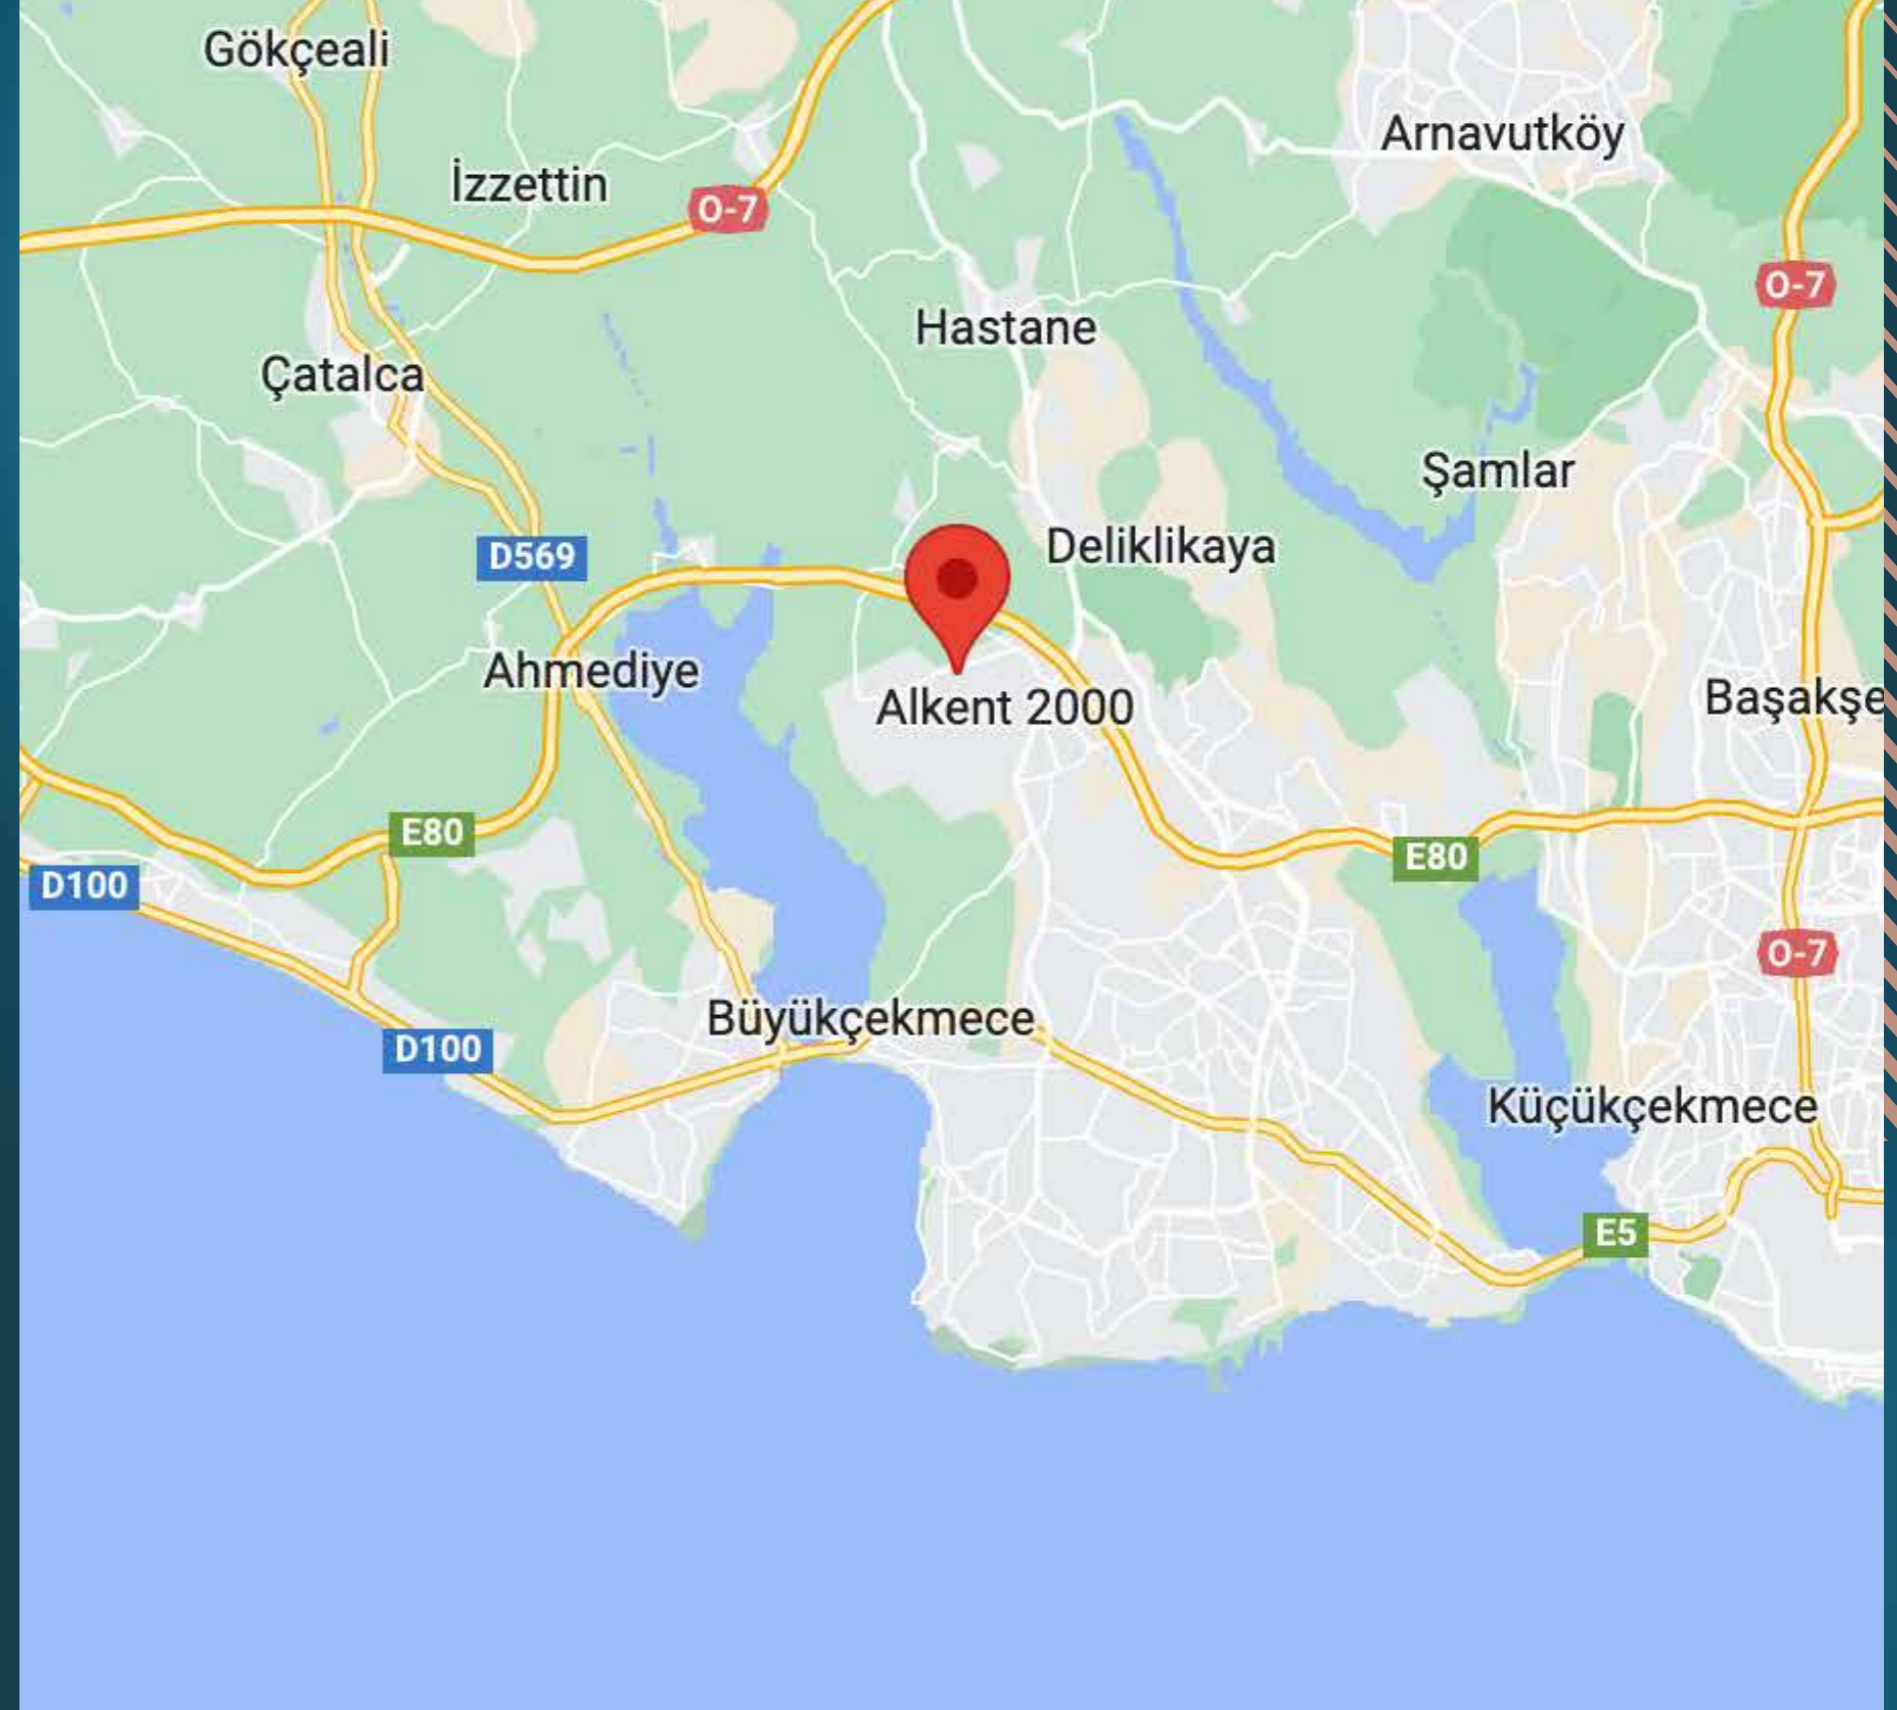

اكتشف ملاذًا عصريًا يقع بعيدًا في منطقة واسعة تبلغ مساحتها 203,600 مترًا مربعًا، ويقع على بعد 1.5 كم فقط من طريق TEM الدولي، و7 كم من طريق E5، و10 كم من مول مرمرة بارك. يبعد المشروع 17 كم عن مول أوف إسطنبول، و3 كم عن بحيرة بويوك تشكجه، و35 كم عن مطار إسطنبول الجديد. كما أن الوصول إلى المؤسسات التعليمية أمر سهل للغاية، حيث تقع جامعة جراح باشا الحكومية (Cerrahpaşa University) على بعد 800 متر، وتحيط بهما العديد من المدارس الخاصة والعامّة ورياض الأطفال.

موقع العقار

يبعد 30 دقيقة عن مطار اسطنبول

يبعد 47 دقيقة عن تقسيم

يبعد 20 دقيقة عن مول مرمره بارك (Marmara Park)

يبعد 5 دقائق عن مراكز التسوق

يبعد 20 دقيقة عن المستشفيات

يبعد 5 دقائق عن المدارس

مميزات العقار